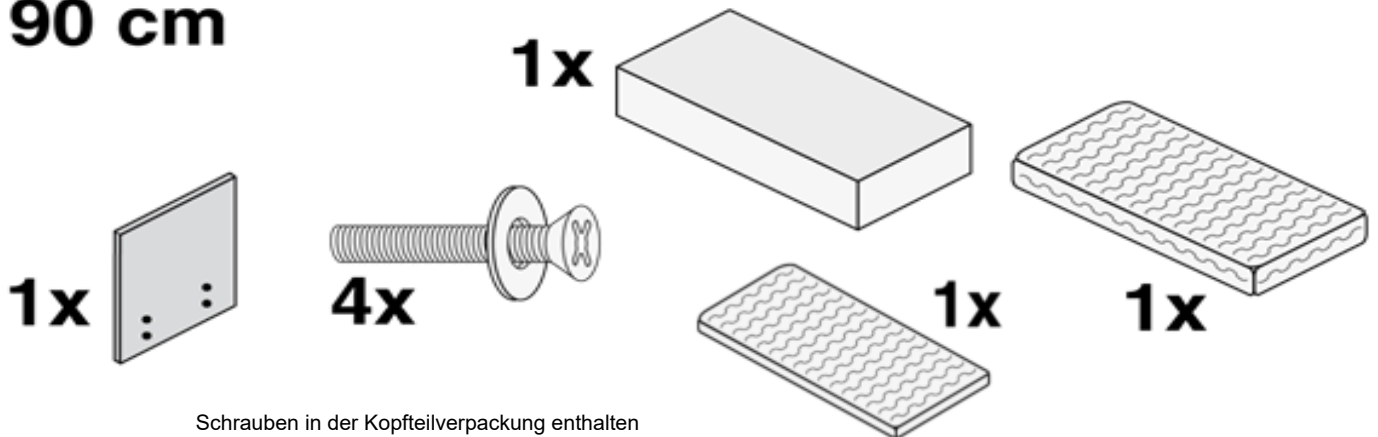

90 cm

140 cm

180 cm

Aufbau 1 Box

Aufbau 2 Boxen

WESTFALIA[®]
Schlafkomfort

Made in Germany

Elastoflex GmbH
Löhner Str 123
32584 Löhne
info@elastoflex-betten.de