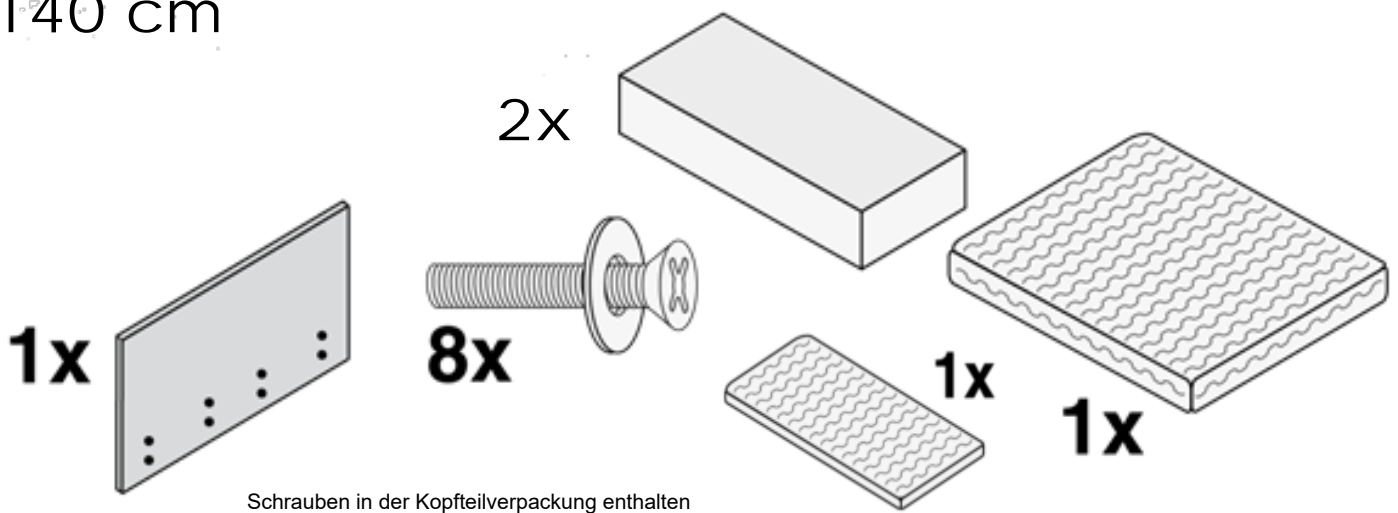

- I** Istruzioni per il montaggio
- F** Instructions de montage
- RU** Инструкция по монтажу
- H** Gennyesevés utasítások

Bern mit Topper

Polsterbett-Gestoffteerde bed-Tapicerowane łóżko-Tapizata pat-Upholstered bed-Мягкая кровать-yatak kapitone-Letto imbottito-Lit rembourré
 Čalouněná postele čalouněná postele kárpizovaný ágy

90 cm

140 cm

180 cm

Aufbau 1 Box

Aufbau 2 Boxen

WESTFALIA[®]
Schlafkomfort

Made in Germany

Elastoflex GmbH
Löhner Str 123
32584 Löhne
info@elastoflex-betten.de