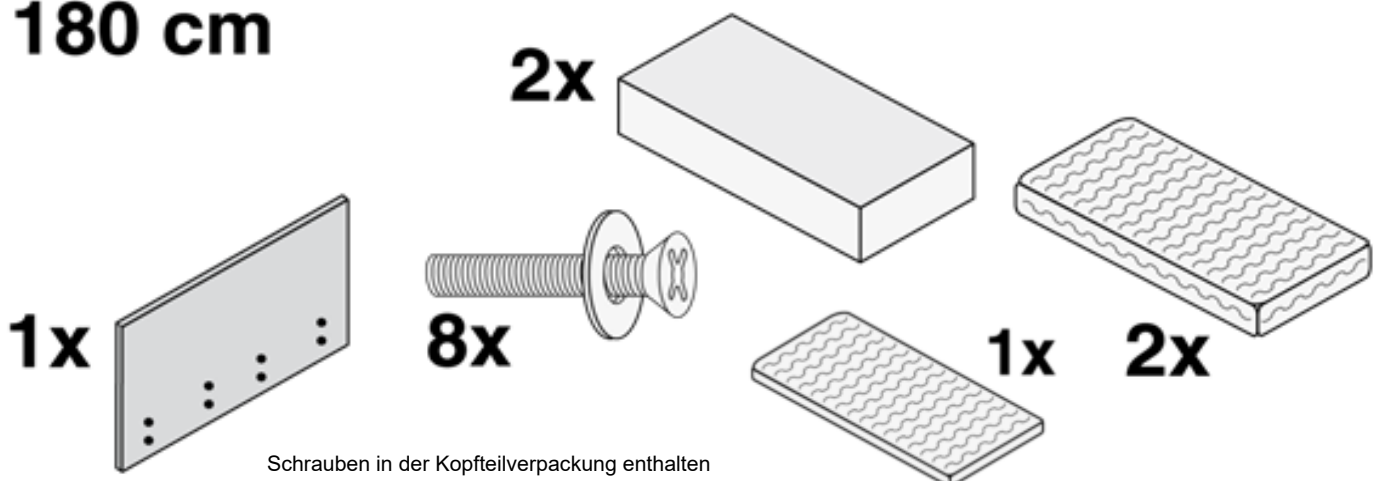

- I** Istruzioni per il montaggio
- F** Instructions de montage
- RU** Инструкция по монтажу
- H** Gennyesevés utasítások

Bern mit Topper

Polsterbett-Gestoffteerde bed-Tapicerowane łóżko-Tapizata pat-Upholstered bed-Мягкая кровать-yatak kapitone-Letto imbottito-Lit rembourré
 Čalouněná postele čalouněná postele kárpizovaný ágy

90 cm

140 cm

180 cm

Aufbau 1 Box

Aufbau 2 Boxen

WESTFALIA[®]
Schlafkomfort

Made in Germany

Elastoflex GmbH
Löhner Str 123
32584 Löhne
info@elastoflex-betten.de