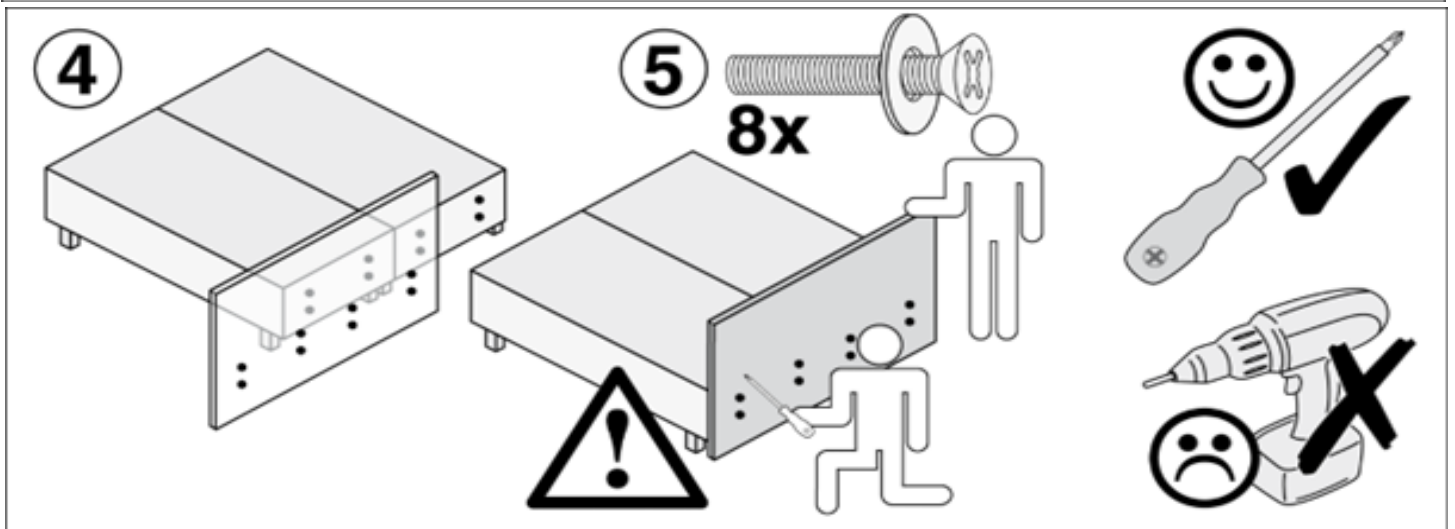

90 cm

140 cm

180 cm

Aufbau 1 Box

Aufbau 2 Boxen

WESTFALIA[®]
Schlafkomfort

Made in Germany

Elastoflex GmbH
Löhner Str 123
32584 Löhne
info@elastoflex-betten.de