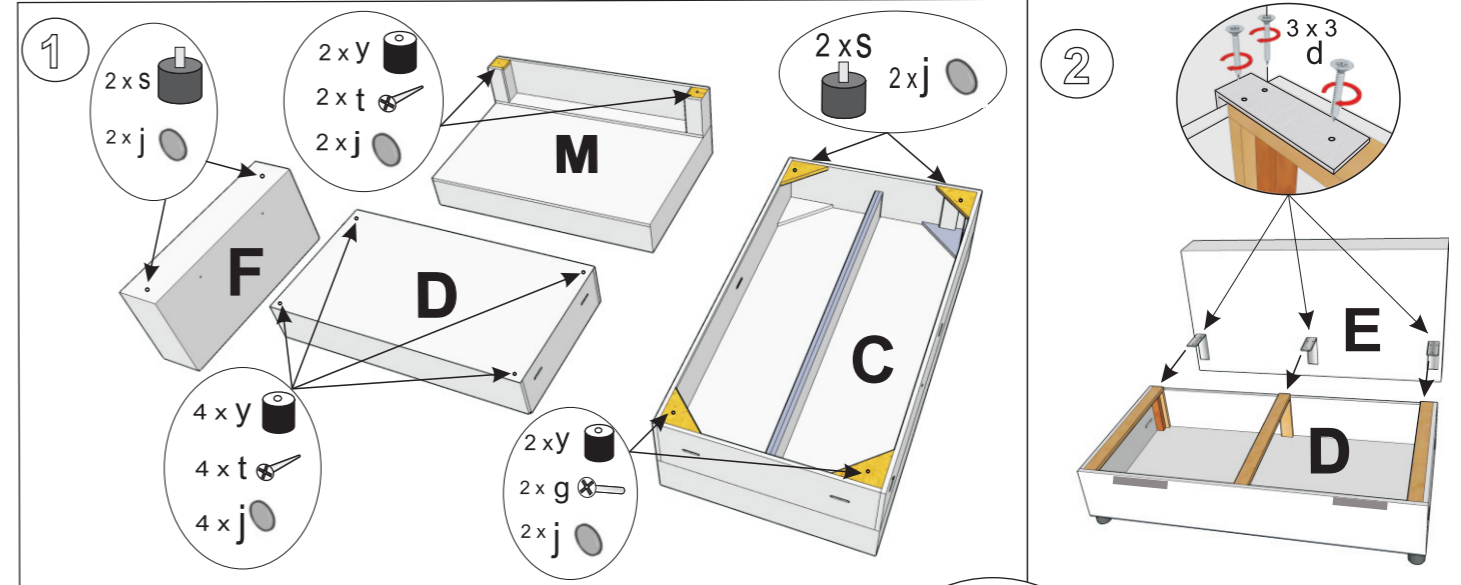

PARMA CORD

- (DE) Montageanleitung
- (PL) Instrukcja montażu
- (NL) Handleiding voor de montage
- (GB) Assembly instructions
- (TR) Montaj talimatı
- (RU) Инструкция по монтажу
- (IT) Istruzioni di montaggio
- (FR) Notice de montage
- (RO) Instrucțiuni de asamblare
- (SK) Montážny návod
- (CZ) Montážní návod
- (HU) Szerelési útmutató

2x (M8x60) a	5x (M8x90) k	12x j	9x Ø8 b	9x r	9x M8 c	9x (4x16) d	4x s
6x (5x50) t	2x (M6x35) g	8x 50mm y	2x (M8x70) e		1x 35cm 3	1x 45cm 2	5x 65cm 1

PARMA CORD

- (DE) Montageanleitung
- (PL) Instrukcja montażu
- (NL) Handleiding voor de montage
- (GB) Assembly instructions
- (TR) Montaj talimatı
- (RU) Инструкция по монтажу
- (IT) Istruzioni di montaggio
- (FR) Notice de montage
- (RO) Instrucțiuni de asamblare
- (SK) Montážny návod
- (CZ) Montážní návod
- (HU) Szerelési útmutató

2x (M8x60) a	5x (M8x90) k	12x j	9x Ø8 b	9x r	9x M8 c	9x (4x16) d	4x s
6x (5x50) t	2x (M6x35) g	8x 50mm y	2x (M8x70) e		1x 35cm 3	1x 45cm 2	5x 65cm 1