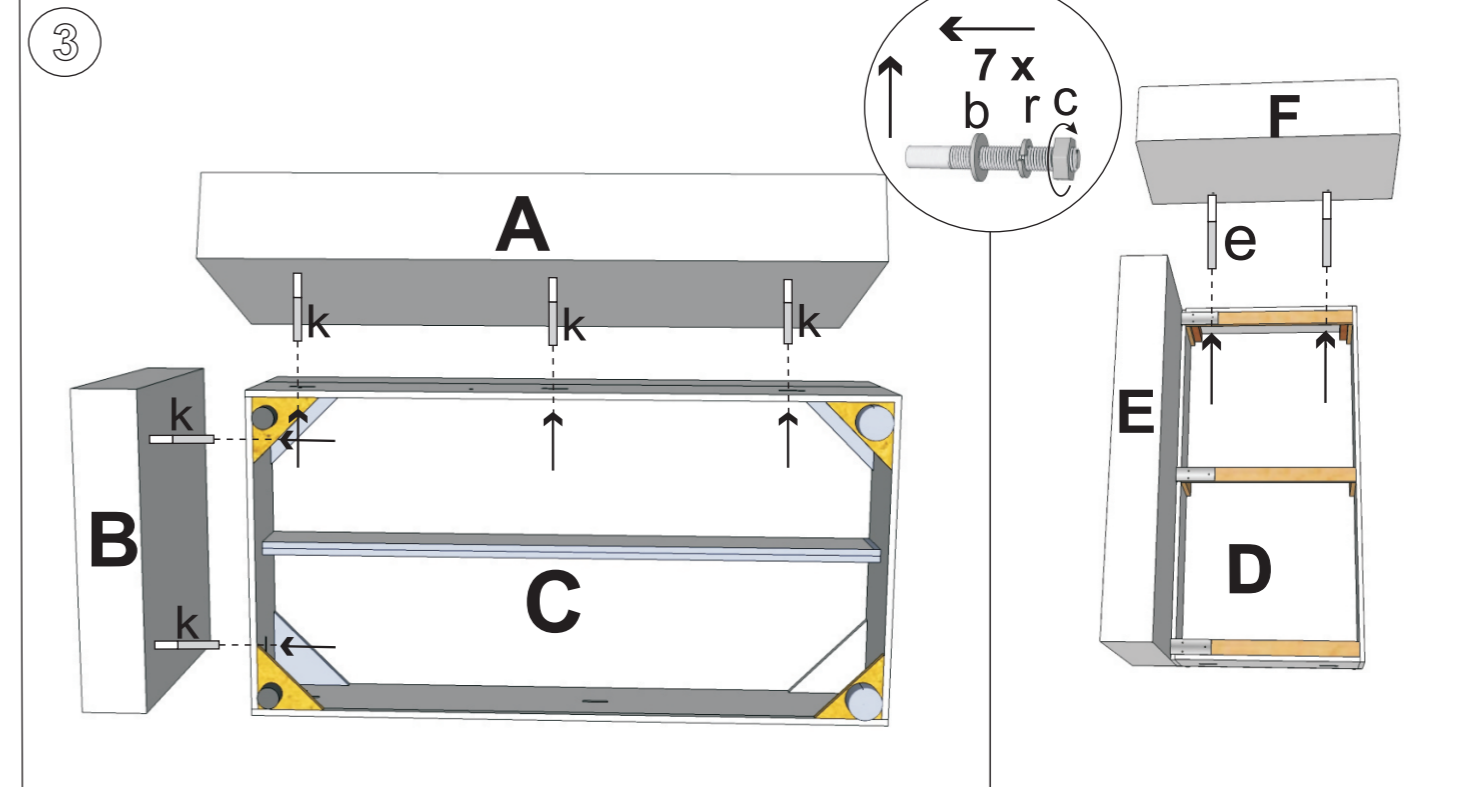

PARMA CORD

- (DE) Montageanleitung
- (PL) Instrukcja montażu
- (NL) Handleiding voor de montage
- (GB) Assembly instructions
- (TR) Montaj talimatı
- (RU) Инструкция по монтажу
- (IT) Istruzioni di montaggio
- (FR) Notice de montage
- (RO) Instrucțiuni de asamblare
- (SK) Montážny návod
- (CZ) Montážní návod
- (HU) Szerelési útmutató

2x (M8x60) a	5x (M8x90) k	12x j	9x Ø8 b	9x r	9x M8 c	9x (4x16) d	4x s
6x (5x50) t	2x (M6x35) g	8x 50mm y	2x (M8x70) e		1x 35cm 3	1x 45cm 2	5x 65cm 1

PARMA CORD

- (DE) Montageanleitung
- (PL) Instrukcja montażu
- (NL) Handleiding voor de montage
- (GB) Assembly instructions
- (TR) Montaj talimatı
- (RU) Инструкция по монтажу
- (IT) Istruzioni di montaggio
- (FR) Notice de montage
- (RO) Instrucțiuni de asamblare
- (SK) Montážny návod
- (CZ) Montážní návod
- (HU) Szerelési útmutató

2x (M8x60) a	5x (M8x90) k	12x j	9x Ø8 b	9x r	9x M8 c	9x (4x16) d	4x s
6x (5x50) t	2x (M6x35) g	8x 50mm y	2x (M8x70) e		1x 35cm 3	1x 45cm 2	5x 65cm 1