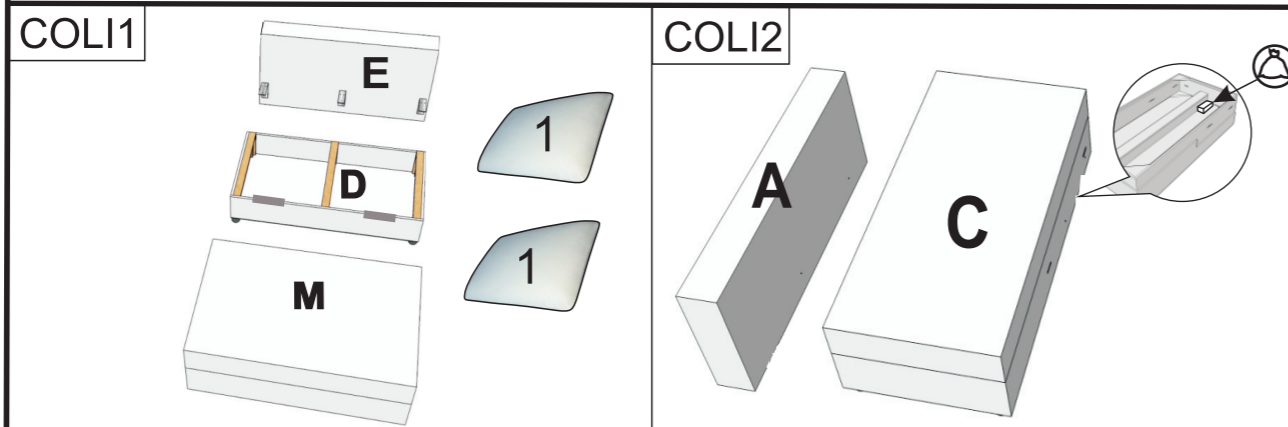

PARMA CORD

- (DE) Montageanleitung
- (PL) Instrukcja montażu
- (NL) Handleiding voor de montage
- (GB) Assembly instructions
- (TR) Montaj talimatı
- (RU) Инструкция по монтажу
- (IT) Istruzioni di montaggio
- (FR) Notice de montage
- (RO) Instrucțiuni de asamblare
- (SK) Montážny návod
- (CZ) Montážní návod
- (HU) Szerelési útmutató

2x (M8x60) a	5x (M8x90) k	12x j	9x Ø8 b	9x r	9x M8 c	9x (4x16) d	4x s
6x (5x50) t	2x (M6x35) g	8x 50mm y	2x (M8x70) e		1x 35cm 3	1x 45cm 2	5x 65cm 1

PARMA CORD

- (DE) Montageanleitung
- (PL) Instrukcja montażu
- (NL) Handleiding voor de montage
- (GB) Assembly instructions
- (TR) Montaj talimatı
- (RU) Инструкция по монтажу
- (IT) Istruzioni di montaggio
- (FR) Notice de montage
- (RO) Instrucțiuni de asamblare
- (SK) Montážny návod
- (CZ) Montážní návod
- (HU) Szerelési útmutató

2x (M8x60) a	5x (M8x90) k	12x j	9x Ø8 b	9x r	9x M8 c	9x (4x16) d	4x s
6x (5x50) t	2x (M6x35) g	8x 50mm y	2x (M8x70) e		1x 35cm 3	1x 45cm 2	5x 65cm 1