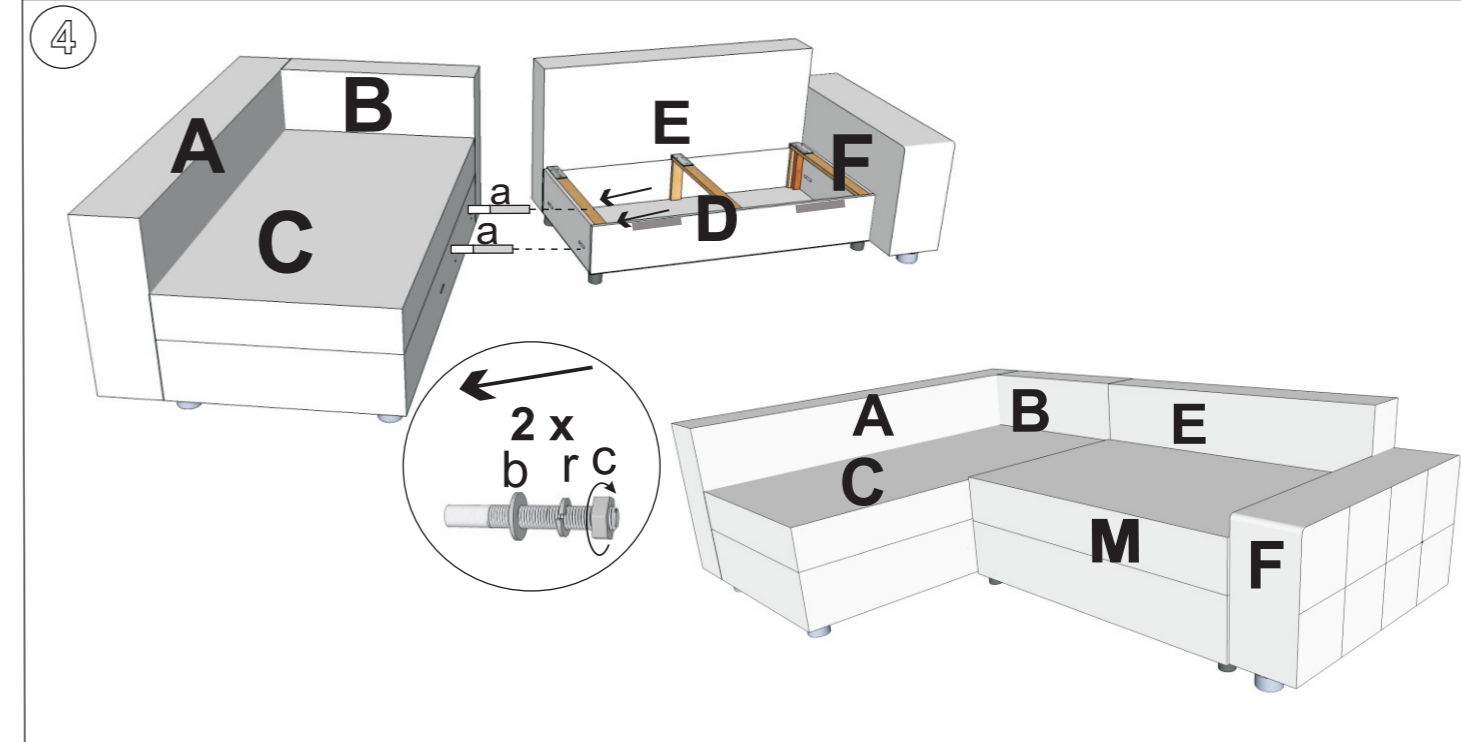

2x (M8x60) a	5x (M8x90) k	12x j	9x Ø8 b	9x r	9x M8 c	9x (4x16) d	4x s
6x (5x50) t	2x (M6x35) g	8x 50mm y	2x (M8x70) e		1x 35cm 3	1x 45cm 2	5x 65cm 1

PARMA CORD

- (DE) Montageanleitung
- (PL) Instrukcja montażu
- (NL) Handleiding voor de montage
- (GB) Assembly instructions
- (TR) Montaj talimatı
- (RU) Инструкция по монтажу
- (IT) Istruzioni di montaggio
- (FR) Notice de montage
- (RO) Instrucțiuni de asamblare
- (SK) Montážny návod
- (CZ) Montážní návod
- (HU) Szerelési útmutató

2x (M8x60) a	5x (M8x90) k	12x j	9x Ø8 b	9x r	9x M8 c	9x (4x16) d	4x s
6x (5x50) t	2x (M6x35) g	8x 50mm y	2x (M8x70) e		1x 35cm 3	1x 45cm 2	5x 65cm 1