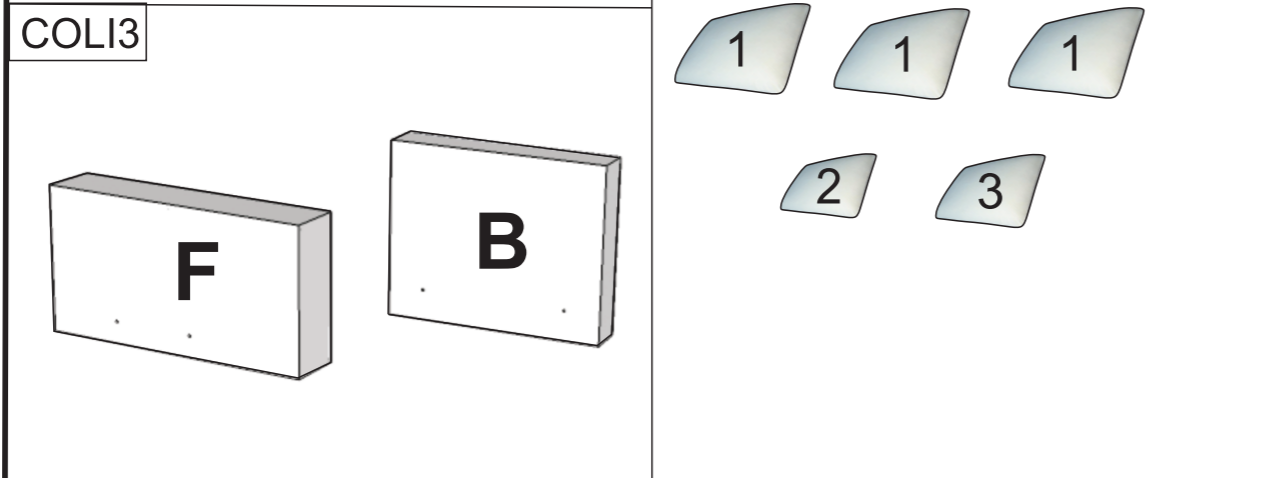

PARMA CORD

- (DE) Montageanleitung
- (PL) Instrukcja montażu
- (NL) Handleiding voor de montage
- (GB) Assembly instructions
- (TR) Montaj talimatı
- (RU) Инструкция по монтажу
- (IT) Istruzioni di montaggio
- (FR) Notice de montage
- (RO) Instrucțiuni de asamblare
- (SK) Montážny návod
- (CZ) Montážní návod
- (HU) Szerelési útmutató

2x (M8x60) a	5x (M8x90) k	12x j	9x Ø8 b	9x r	9x M8 c	9x (4x16) d	4x s
6x (5x50) t	2x (M6x35) g	8x 50mm y	2x (M8x70) e		1x 35cm 3	1x 45cm 2	5x 65cm 1

PARMA CORD

- (DE) Montageanleitung
- (PL) Instrukcja montażu
- (NL) Handleiding voor de montage
- (GB) Assembly instructions
- (TR) Montaj talimatı
- (RU) Инструкция по монтажу
- (IT) Istruzioni di montaggio
- (FR) Notice de montage
- (RO) Instrucțiuni de asamblare
- (SK) Montážny návod
- (CZ) Montážní návod
- (HU) Szerelési útmutató

2x (M8x60) a	5x (M8x90) k	12x j	9x Ø8 b	9x r	9x M8 c	9x (4x16) d	4x s
6x (5x50) t	2x (M6x35) g	8x 50mm y	2x (M8x70) e		1x 35cm 3	1x 45cm 2	5x 65cm 1