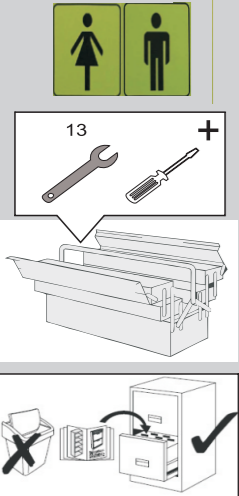

PARMA CORD

- (DE) Montageanleitung
- (PL) Instrukcja montażu
- (NL) Handleiding voor de montage
- (GB) Assembly instructions
- (TR) Montaj talimatı
- (RU) Инструкция по монтажу
- (IT) Istruzioni di montaggio
- (FR) Notice de montage
- (RO) Instrucțiuni de asamblare
- (SK) Montážny návod
- (CZ) Montážní návod
- (HU) Szerelési útmutató

2x (M8x60) a	5x (M8x90) k	12x j	9x Ø8 b	9x r	9x M8 c	9x (4x16) d	4x s
6x (5x50) t	2x (M6x35) g	8x 50mm y	2x (M8x70) e		1x 35cm 3	1x 45cm 2	5x 65cm 1

PARMA CORD

- (DE) Montageanleitung
- (PL) Instrukcja montażu
- (NL) Handleiding voor de montage
- (GB) Assembly instructions
- (TR) Montaj talimatı
- (RU) Инструкция по монтажу
- (IT) Istruzioni di montaggio
- (FR) Notice de montage
- (RO) Instrucțiuni de asamblare
- (SK) Montážny návod
- (CZ) Montážní návod
- (HU) Szerelési útmutató