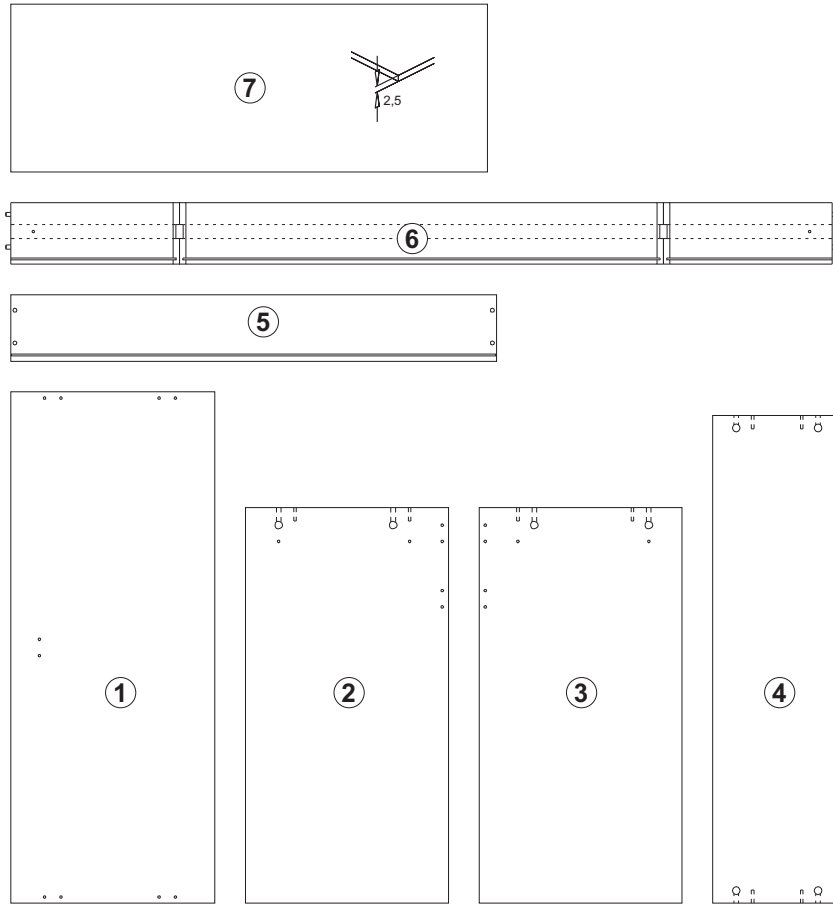

CHECKER
Art.-Nr. 362-001

Beschläge / fittings / Ferrures pour meubles / Herrajes / Guarnizioni / Железные оправы для мебели / Kování / Kování / Kovanie / Vasalások / обков / Parçaları / okovje / Hang- en sluitwerk / helat / Obloge

B

3,0x13 1 x SP7	1 x WI 3	4 x VB15	4 x VB1	5,0x35 4 x VB4
-------------------	----------	----------	---------	-------------------

C

D

2

E

M4x8

2 x SG1