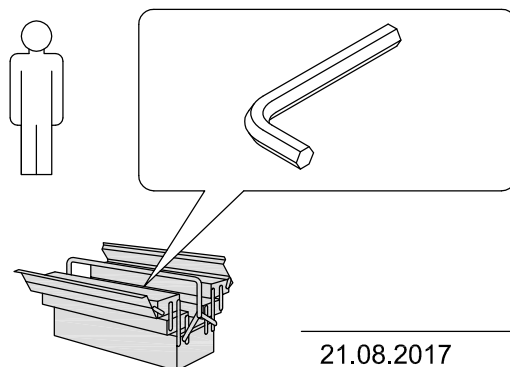

Návod na montáž
»Hollo II«

Szerelési útmutató
»Hollo II«

Instrucțiuni de montaj
»Hollo II«

Montaj talimatı
»Hollo II«

Инструкция по монтажу
»Hollo II«

0
1
2
3
4
5
6
7
8
9
10

Service · Assistenza · Dienstverlening · Serwis Servis · Szerviz · Сервисная служба	
Name · Nom · Nome · Naam Nazwa · Jméno · Názov · Név · Denumire · Ísim · Название	Hollo II
Nr. · No. · N° · Номер · Č · Sz	-
Typ · Type · Tip · Típus · Tipo Тип	Couchtisch
	- -

4x		4x		1x	
A	M6x395mm	B		C	

1

4x

4x

M6x395mm

4x

B

2

4x
A
M6x395mm

4x
B

1x
C

MAX
15 Kg