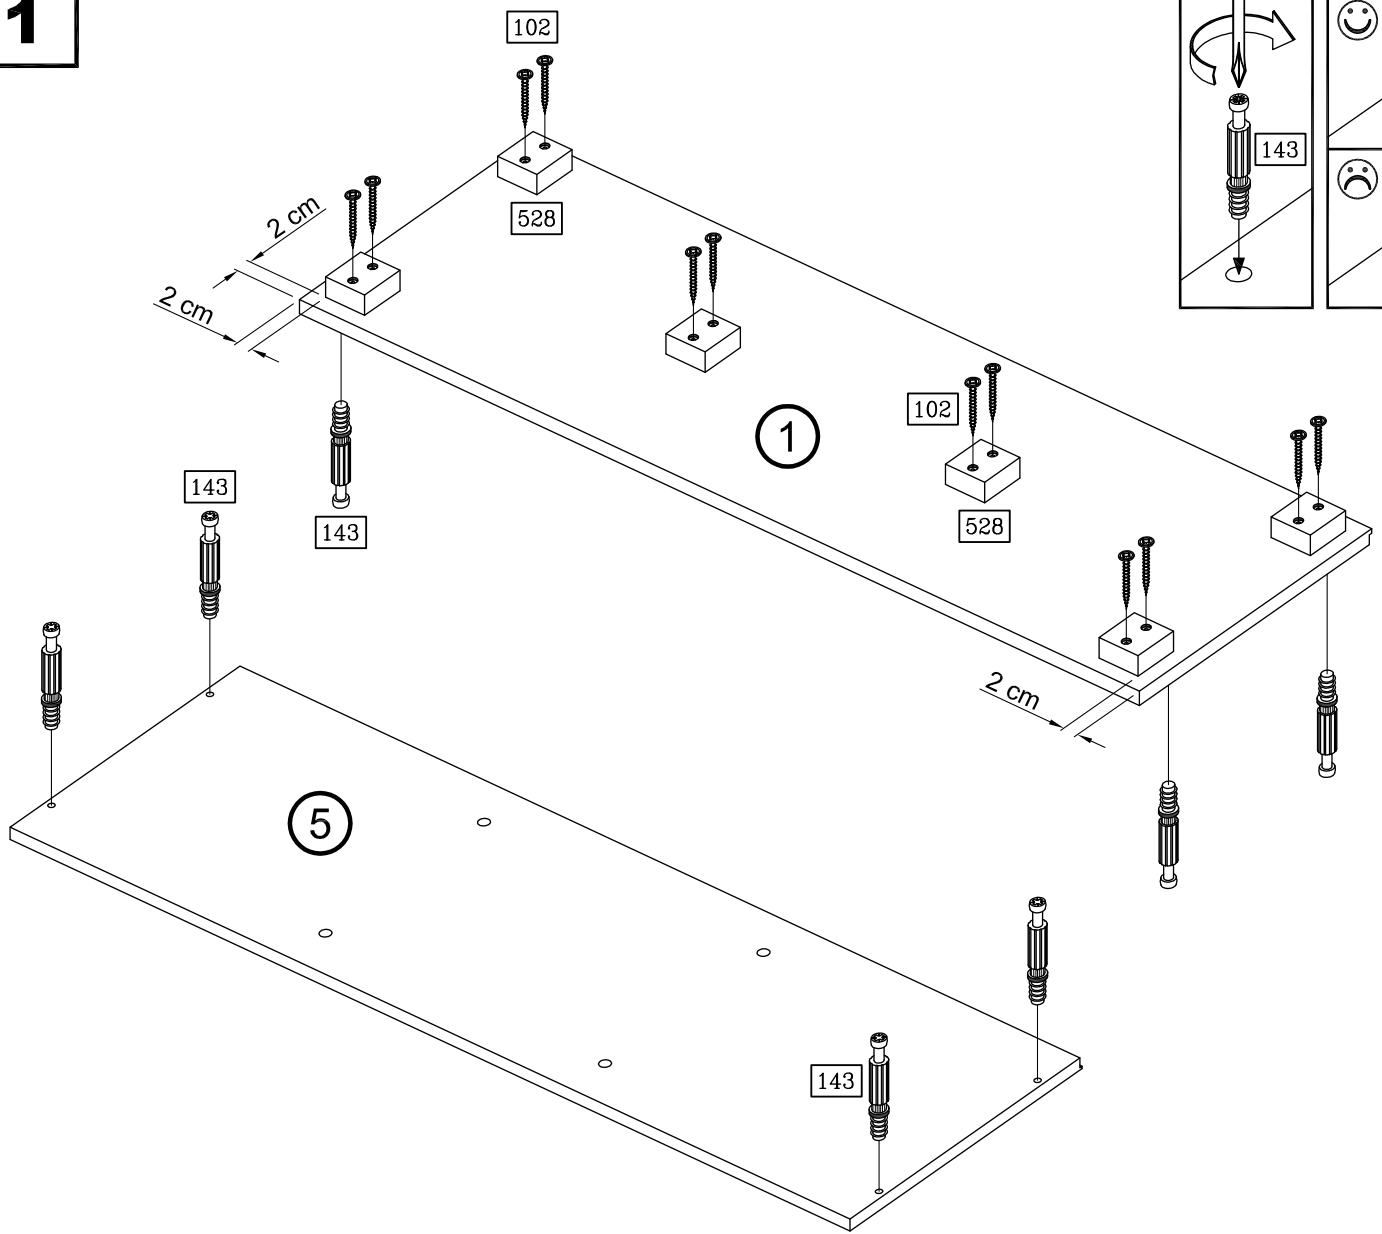

**PL** Instrukcja montaży

**SK** Návod na montáž

**RO** Instrucțiuni de montaj

**RU** ИНСТРУКЦИЯ ПО МОНТАЖУ

Art. Nr. 3103

Art. Nr. 3103

	<b>58</b> <b>16x</b>		<b>102</b> <b>12x</b>
Ø 15 / 5,3		3,5 x 35	
	<b>142</b> <b>8x</b>		<b>143</b> <b>8x</b>
Ø 15 x 11,5		6 x 44	
	<b>148</b> <b>6x</b>		<b>528</b> <b>6x</b>
	<b>535</b> <b>6x</b>		<b>906</b> <b>60x</b>
		2,7 x 20	
	<b>916</b> <b>24x</b>		<b>995</b> <b>3x</b>

1

2

3

4

5

6

7

8