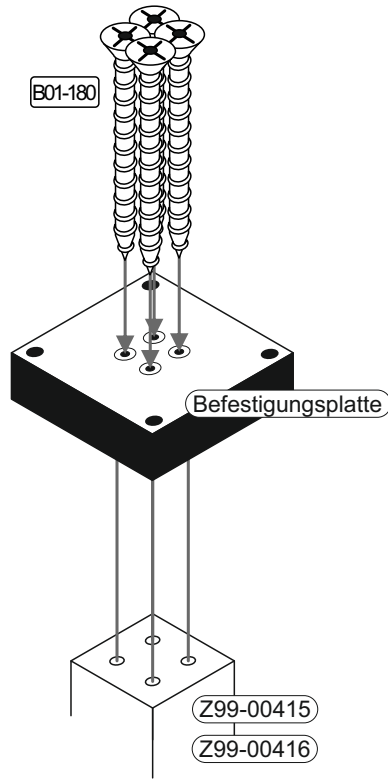

SCAN ME

Das Ersatzteil-Anforderungsformular finden Sie auf
The replacement parts requisition form you find on
<https://www.maeusbacher.de/ersatzteile/>

Beutel 0206_CT-X (zerl.) 0-11

B01-172		B01-180		B02-104		B05-130	
16x	4.5x40	16x	6x45	6x	8x40	2x	

Beutel BT1-00003

B02-166	
16x	

▶ SCAN ME

Colli 1/1

2x

564 x 70

Z99-00415

2x

564 x 70

Z99-00416

4x

156 x 156

Befestigungsplatte

4x

2x

4x