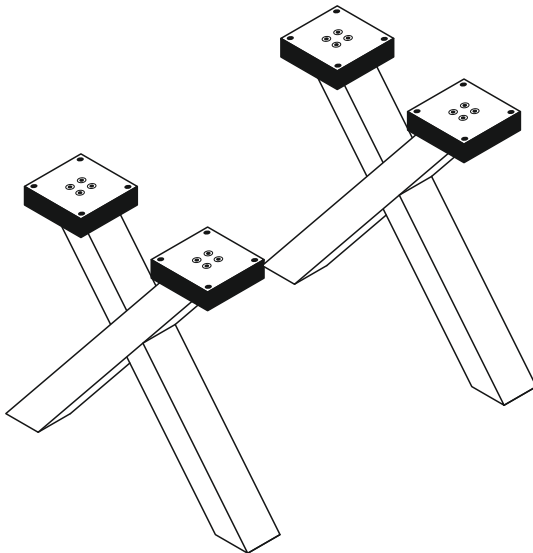

(D) Videounterstützte Montageanleitung

(TR) Video destekli kurulum talimatları

(RU) инструкция по монтажу с помощью видеосигнала

(RO) Instrucțiuni de instalare acceptate video

(GB) Video-assisted assembly instructions

(IT) Istruzioni di montaggio video-assistite

(CZ) Instalační pokyny podporované videem

(PL) Instrukcje montażu wspomagane sygnałem wizyjnym

(FR) Instructions de montage assistées par vidéo

(NL) Video-ondersteunde montage-instructies

(HU) Video-támogatott telepítési utasítások

(SK) Inštalčné pokyny podporované videom