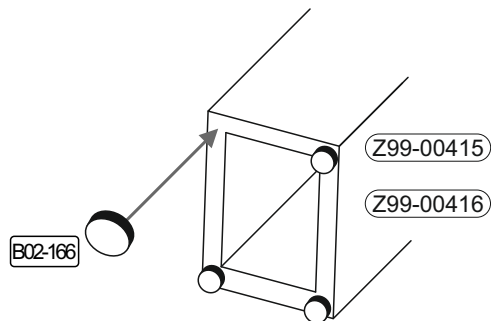

Beutel BT1-00003

B02-166	
16x	

▶ SCAN ME

Colli 1/1

2x

564 x 70

Z99-00415

2x

564 x 70

Z99-00416

4x

156 x 156

Befestigungsplatte

4x

2x

4x