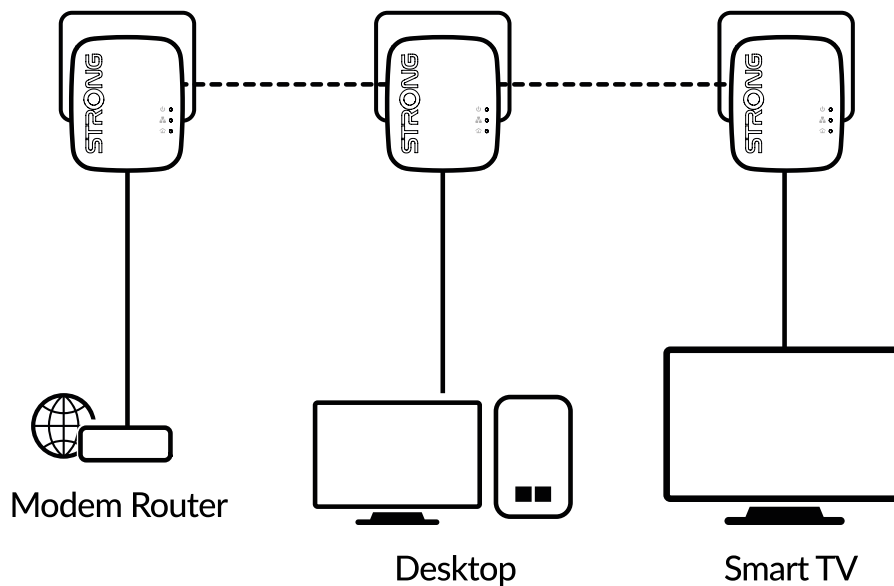

STRONG

POWERLINE 600 TRIPLE PACK MINI

Hardware

Normen:	HomePlug AV™, IEEE802.3, IEEE802.3u
Ethernet-Schnittstelle:	1x Ethernet-Port (10/100 Mbit/s)
Button:	Verbinden & Sicher/Zurücksetzen
LEDs:	Strom, Powerline, Ethernet
Sicherheit:	128 Bit AES
Bereich:	Bis zu 300 Meter über Stromkreis
Häufigkeit:	2 MHz ~ 68 MHz
Größe (BxTxH):	63 x 68 x 75 mm
Gewicht in kg:	0,079

Sonstiges

Zertifizierung:	CE
Lieferumfang:	3x Powerline 600 Adapter Mini, 3x Ethernet Kabel Schnellinstallationsanleitung, Garantiekarte
Systemanforderungen:	RJ45 Ethernet-Anschluss
Stromversorgung : 100 ~ 240 V AC, 50/60 Hz	
Umgebung:	Betriebstemperatur: 0 °C ~ +40 °C Lagertemperatur: 40 °C ~ +70 °C Betriebsfeuchtigkeit: 10%~90% nicht kondensierend Lagerfeuchtigkeit: 5%~90% nicht kondensierend

EAN POWERL600TRIMINI: 9120072375699

PCB: 10

Infolge kontinuierlicher Forschung und Entwicklung können sich technische Spezifikationen, Design, Bild und Aussehen der Produkte ohne vorherige Ankündigung ändern. STRONG ist in keiner Weise verantwortlich für die hier angezeigten Logos, Marken und/oder Warenzeichen, die nicht von STRONG registriert sind. Alle Produktnamen sind Warenzeichen oder eingetragene Warenzeichen ihrer jeweiligen Inhaber. Datendurchsatz, Entfernung, Signalbereich und Abdeckungsbereich pro m² werden nur als Referenz und basierend auf Leistungstestergebnissen unter normalen Anwendungsfallbedingungen verwendet. Die tatsächlichen Leistungen werden nicht garantiert und können aufgrund von Unterschieden in der Betriebsumgebung, dem Abstand und der Positionierung der Produkte, der Mischung der verwendeten Produkte, den Baumaterialien, drahtlosen und elektrischen Störungen und anderen widrigen Bedingungen variieren. © STRONG 2023. Alle Rechte vorbehalten.