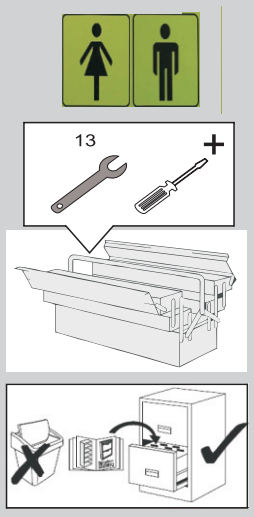

John 2

- (DE) Montageanleitung
- (PL) Instrukcja montażu
- (NL) Handleiding voor de montage
- (GB) Assembly instructions
- (TR) Montaj talimatı
- (RU) Инструкция по монтажу

- (IT) Istruzioni di montaggio
- (FR) Notice de montage
- (RO) Instrucțiuni de asamblare
- (SK) Montážny návod
- (CZ) Montážní návod
- (HU) Szerelési útmutató

4x (M8x60)	4x (M8x90)	8x	8x	8x	8x	8x	9x (4x16)	8x (5x35)
8x (M6x35)	1x	8x	4x	2x	4x			

Ver: 05.01.2021

John 2

- (DE) Montageanleitung
- (PL) Instrukcja montażu
- (NL) Handleiding voor de montage
- (GB) Assembly instructions
- (TR) Montaj talimatı
- (RU) Инструкция по монтажу