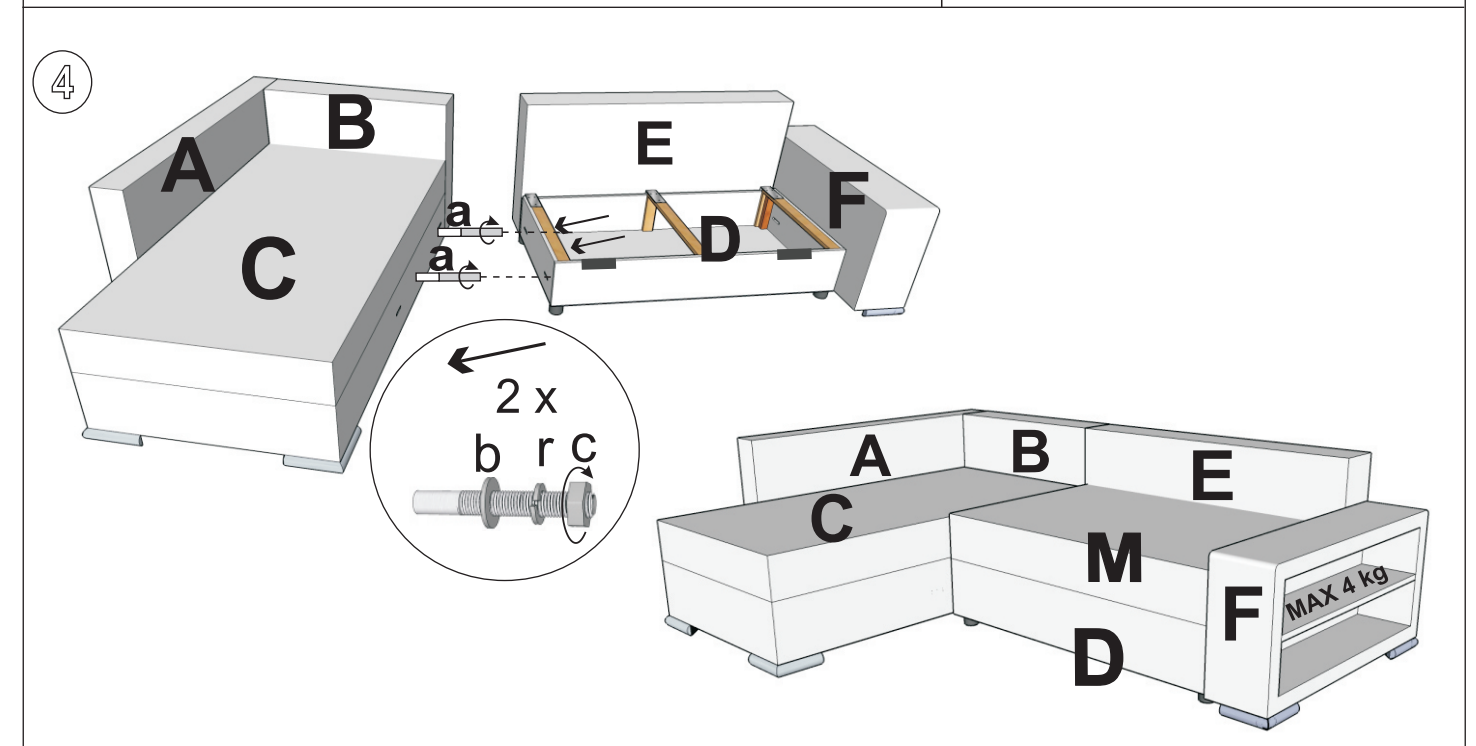

John 2

- (DE) Montageanleitung
- (PL) Instrukcja montażu
- (NL) Handleiding voor de montage
- (GB) Assembly instructions
- (TR) Montaj talimatı
- (RU) Инструкция по монтажу

- (IT) Istruzioni di montaggio
- (FR) Notice de montage
- (RO) Instrucțiuni de asamblare
- (SK) Montážny návod
- (CZ) Montážní návod
- (HU) Szerelési útmutató

4x (M8x60)	4x (M8x90)	8x	8x	8x	8x	8x	9x (4x16)	8x (5x35)
8x (M6x35)	1x	8x	4x	2x	4x			

Ver: 05.01.2021

John 2

- (DE) Montageanleitung
- (PL) Instrukcja montażu
- (NL) Handleiding voor de montage
- (GB) Assembly instructions
- (TR) Montaj talimatı
- (RU) Инструкция по монтажу