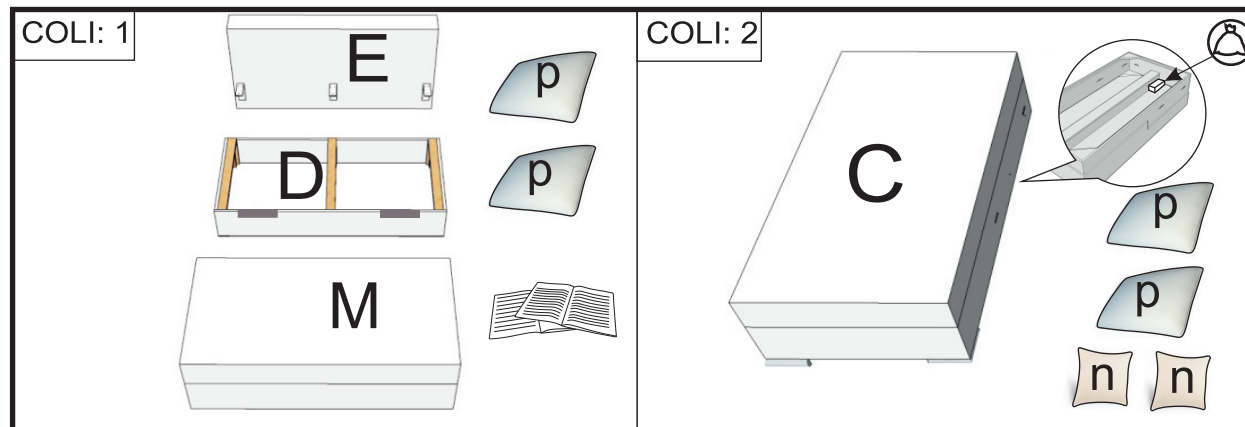

John 2

- (DE) Montageanleitung
- (PL) Instrukcja montażu
- (NL) Handleiding voor de montage
- (GB) Assembly instructions
- (TR) Montaj talimatı
- (RU) Инструкция по монтажу

- (IT) Istruzioni di montaggio
- (FR) Notice de montage
- (RO) Instrucțiuni de asamblare
- (SK) Montážny návod
- (CZ) Montážní návod
- (HU) Szerelési útmutató

4x (M8x60)	4x (M8x90)	8x	8x	8x	8x	8x	9x (4x16)	8x (5x35)
8x (M6x35)	1x	8x	4x	2x	4x			

Ver: 05.01.2021

John 2

- (DE) Montageanleitung
- (PL) Instrukcja montażu
- (NL) Handleiding voor de montage
- (GB) Assembly instructions
- (TR) Montaj talimatı
- (RU) Инструкция по монтажу