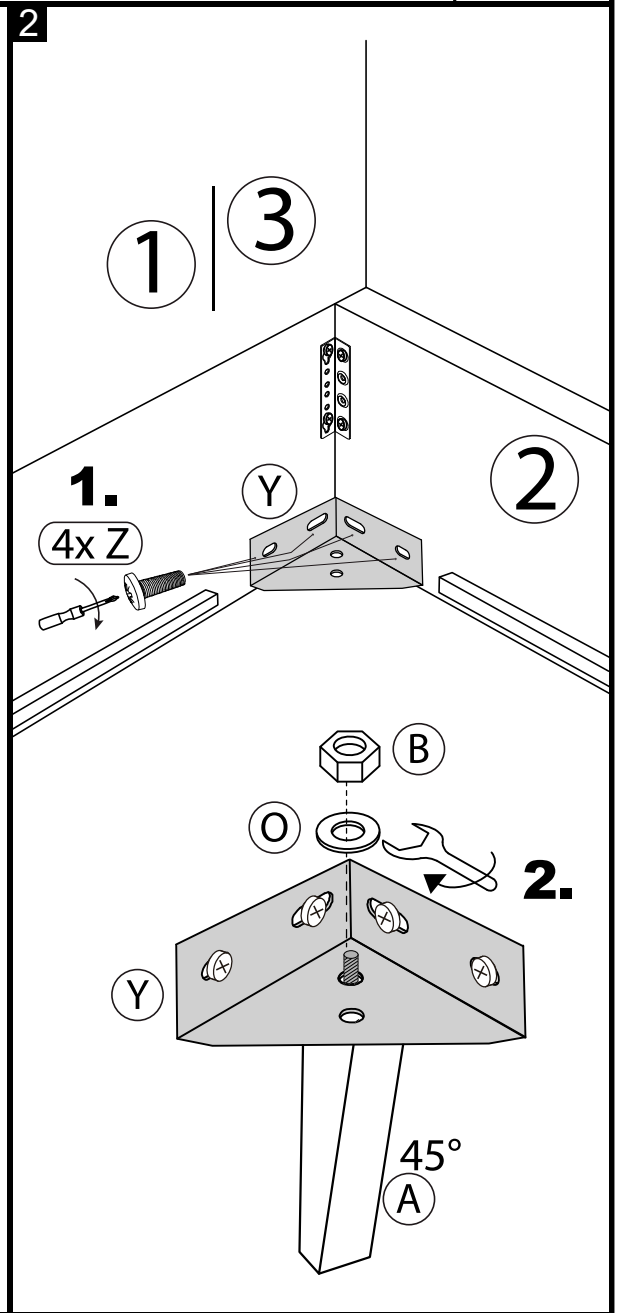

Meise Möbel GmbH & KG Klosterbauerschafter Straße 27 D-32278 Kirchlengern		<b>LOTTE</b> by meise Bettkasten / storage						120 cm 140 cm	
<b>A-85</b>	<b>B-85</b>	<b>C-85</b>	<b>D-85</b>	<b>E-85</b>	<b>F-85</b>	<b>G-85</b>	<b>H-85</b>	<b>I-85</b>	
4	4	6	20	4	1	4	-	-	
							-	-	
H 195	-	-	M6*30	M6*20	1415*170	120: 605*990 140: 705*990	-	-	
<b>J-85</b>	<b>K-85</b>	<b>LL/LR-85</b>	<b>M-85</b>	<b>N-85</b>	<b>O-85</b>	<b>P-85</b>	<b>Q-85</b>	<b>R-85</b>	
16	2	1 / 1	2	4	10	6	2	8	
									
	530*25*22	-	850 N	M8*16	M8*24	M8*40	820*95*60	4*20	
<b>S-85</b>	<b>T-85</b>	<b>U-85</b>	<b>V-85</b>	<b>W-85</b>	<b>X-85</b>	<b>Y-85</b>	<b>Z-85</b>	<b>AA-85</b>	
4	12	1	4	4	4	4	16	2	
									
800*40*35	M6*70	120 / 140 cm: 119 / 139*195cm	M6*65	M6*12	M6		M8*20	990*50*22	
									
		 60 min	 10/13	 < 120 KG					

4

5

6

7

8