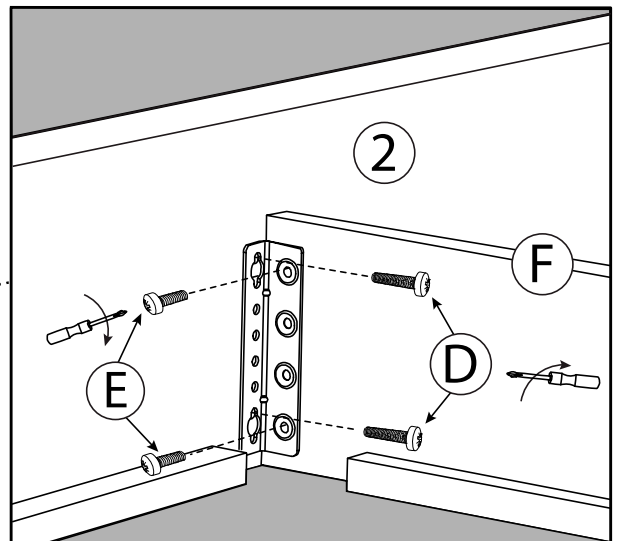

Meise Möbel GmbH & KG Klosterbauerschafter Straße 27 D-32278 Kirchlengern		<b>LOTTE</b> by meise Bettkasten / storage						120 cm 140 cm	
<b>A-85</b>	<b>B-85</b>	<b>C-85</b>	<b>D-85</b>	<b>E-85</b>	<b>F-85</b>	<b>G-85</b>	<b>H-85</b>	<b>I-85</b>	
4	4	6	20	4	1	4	-	-	
							-	-	
H 195	-	-	M6*30	M6*20	1415*170	120: 605*990 140: 705*990	-	-	
<b>J-85</b>	<b>K-85</b>	<b>LL/LR-85</b>	<b>M-85</b>	<b>N-85</b>	<b>O-85</b>	<b>P-85</b>	<b>Q-85</b>	<b>R-85</b>	
16	2	1 / 1	2	4	10	6	2	8	
									
	530*25*22	-	850 N	M8*16	M8*24	M8*40	820*95*60	4*20	
<b>S-85</b>	<b>T-85</b>	<b>U-85</b>	<b>V-85</b>	<b>W-85</b>	<b>X-85</b>	<b>Y-85</b>	<b>Z-85</b>	<b>AA-85</b>	
4	12	1	4	4	4	4	16	2	
									
800*40*35	M6*70	120 / 140 cm: 119 / 139*195cm	M6*65	M6*12	M6		M8*20	990*50*22	
									
		 60 min	 10/13	 < 120 KG					