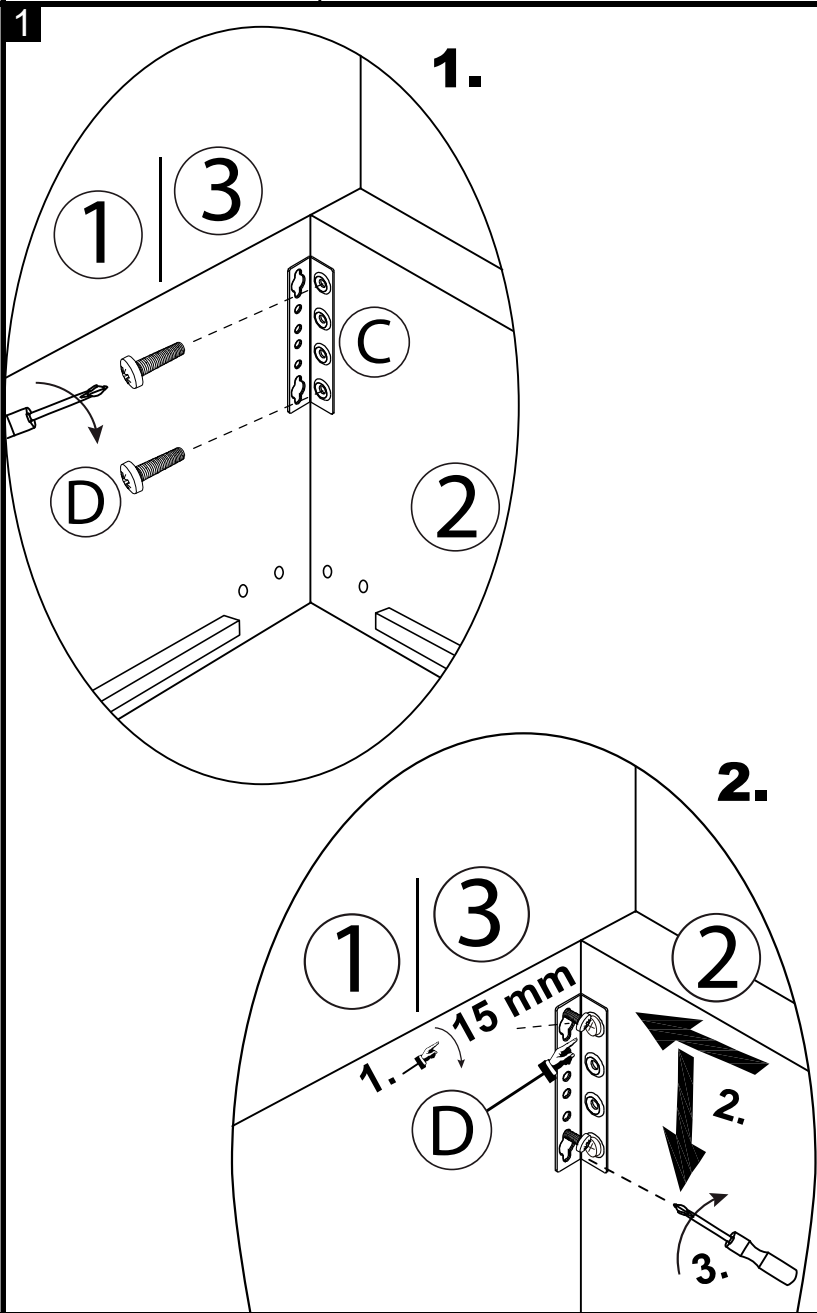

Meise Möbel GmbH & KG Klosterbauerschafter Straße 27 D-32278 Kirchlengern		<b>LOTTE</b> by meise Bettkasten / storage						120 cm 140 cm	
<b>A-85</b>	<b>B-85</b>	<b>C-85</b>	<b>D-85</b>	<b>E-85</b>	<b>F-85</b>	<b>G-85</b>	<b>H-85</b>	<b>I-85</b>	
4	4	6	20	4	1	4	-	-	
							-	-	
H 195	-	-	M6*30	M6*20	1415*170	120: 605*990 140: 705*990	-	-	
<b>J-85</b>	<b>K-85</b>	<b>LL/LR-85</b>	<b>M-85</b>	<b>N-85</b>	<b>O-85</b>	<b>P-85</b>	<b>Q-85</b>	<b>R-85</b>	
16	2	1 / 1	2	4	10	6	2	8	
									
	530*25*22	-	850 N	M8*16	M8*24	M8*40	820*95*60	4*20	
<b>S-85</b>	<b>T-85</b>	<b>U-85</b>	<b>V-85</b>	<b>W-85</b>	<b>X-85</b>	<b>Y-85</b>	<b>Z-85</b>	<b>AA-85</b>	
4	12	1	4	4	4	4	16	2	
									
800*40*35	M6*70	120 / 140 cm: 119 / 139*195cm	M6*65	M6*12	M6		M8*20	990*50*22	
									
		 60 min	 10/13	 < 120 KG					

4

5

6

7

8