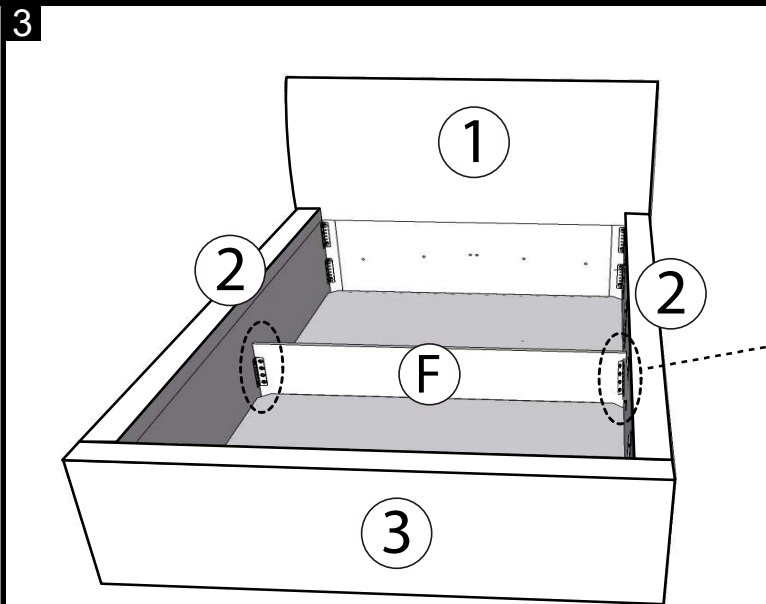

Meise Möbel GmbH & KG Klosterbauerschafter Straße 27 D-32278 Kirchlengern		<b>LOTTE</b> by meise Bettkasten / storage						120 cm 140 cm	
<b>A-85</b>	<b>B-85</b>	<b>C-85</b>	<b>D-85</b>	<b>E-85</b>	<b>F-85</b>	<b>G-85</b>	<b>H-85</b>	<b>I-85</b>	
4	4	6	20	4	1	4	-	-	
							-	-	
H 195	-	-	M6*30	M6*20	1415*170	120: 605*990 140: 705*990	-	-	
<b>J-85</b>	<b>K-85</b>	<b>LL/LR-85</b>	<b>M-85</b>	<b>N-85</b>	<b>O-85</b>	<b>P-85</b>	<b>Q-85</b>	<b>R-85</b>	
16	2	1 / 1	2	4	10	6	2	8	
									
	530*25*22	-	850 N	M8*16	M8*24	M8*40	820*95*60	4*20	
<b>S-85</b>	<b>T-85</b>	<b>U-85</b>	<b>V-85</b>	<b>W-85</b>	<b>X-85</b>	<b>Y-85</b>	<b>Z-85</b>	<b>AA-85</b>	
4	12	1	4	4	4	4	16	2	
									
800*40*35	M6*70	120 / 140 cm: 119 / 139*195cm	M6*65	M6*12	M6		M8*20	990*50*22	
									
		 60 min	 10/13	 < 120 KG					