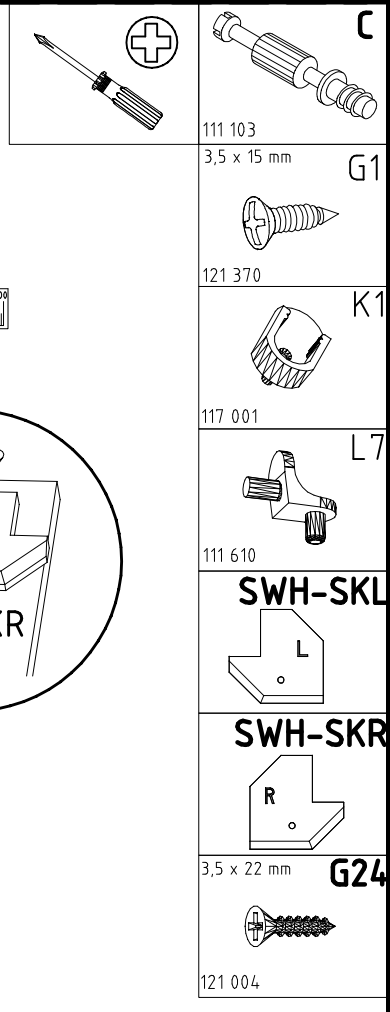

1/4

1

K20
870mm
112 402

2

980757

17.06.11 / 09.09.13

09 13

2/4

 SWH-SKL		1x
 SWH-SKR		1x
4 X 13mm  121 122	SP13	
3,5 x 22 mm  121 004	G24	10x

870mm  112 402	K20	1x
1088mm  112 404	K22	2x
 SW-STM		1x

Auftrag/Order-No
No. de Commande

Kunde/Customer
Client

1

2

3

4