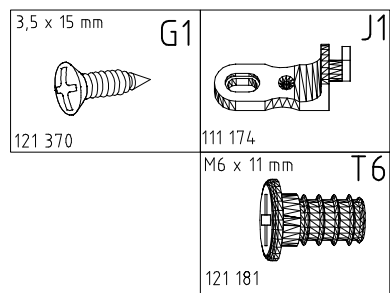

 SWH-SKL		1x
 SWH-SKR		1x
4 X 13mm  121 122	SP13	
3,5 x 22 mm  121 004	G24	10x

870mm  112 402	K20	1x
1088mm  112 404	K22	2x
 SW-STM		1x

Auftrag/Order-No
No. de Commande

Kunde/Customer
Client

1

2

3

4

5

6

7

8

9

10

980867

15.07.13 / 12.12.17

12 17

7 / 12

11

12

J1

111 174
M6 x 11 mm

T6

121 181
3,5 x 15 mm