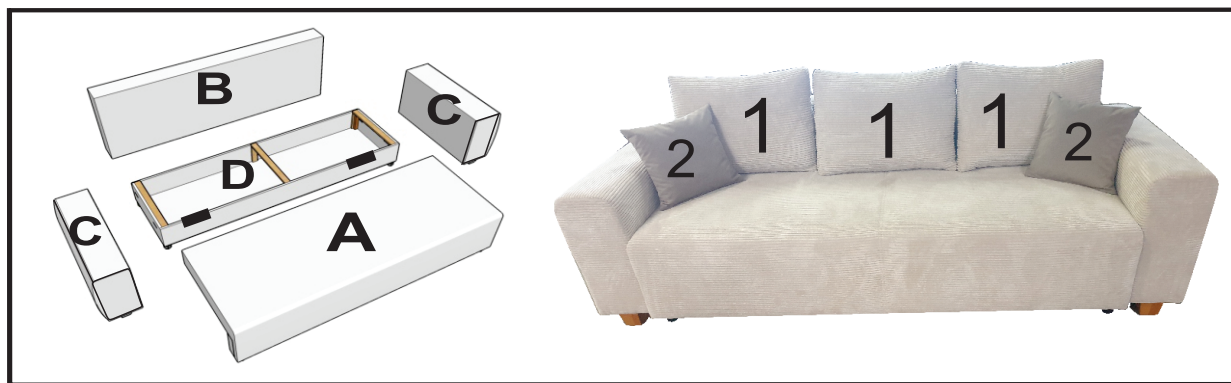

# YVES SOFA

- (DE) Montageanleitung
- (IT) Istruzioni di montaggio
- (PL) Instrukcja montażu
- (FR) Notice de montage
- (NL) Handleiding voor de montage
- (RO) Instrucțiuni de asamblare
- (GB) Assembly instructions
- (SK) Montážny návod
- (TR) Montaj talimatı
- (CZ) Montážní návod
- (RU) Инструкция по монтажу
- (HU) Szerelési útmutató

9 x (4x16)  a	4 x (5x35)  b	4 x Ø 8  c	4 x M8  d	4 x (M8 x 80)  e	4 x  f	6 x  g	4 x  h
2x (M8x 40)  i	4 x  j	4 x  t	6 x  z	3x  1	2 x  2		

Coli 1

Coli 3

Coli 2

1

2

3