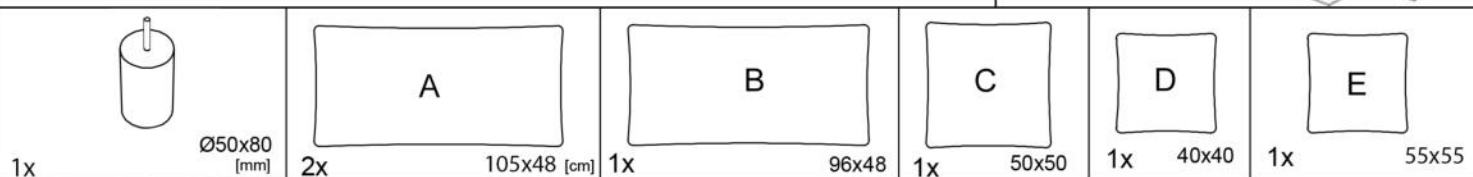

Helena (2AL/Bett-3HO)(3HO-2AL/Bett)