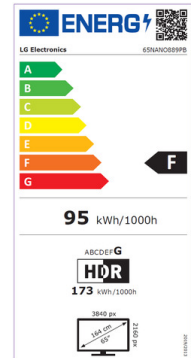

Der 65NANO889PB ist ein 65 Zoll 4K NanoCell TV mit Triple Tuner (DVB-T2 HD/-C/-S2), Cinema HDR (Dolby Vision IQ™, HDR10 Pro, HLG), Alpha7 Gen4 Prozessor 4K, AI Picture und AI Sound, Dolby Atmos-fähigem 2.0-Soundsystem mit 20 Watt und AMD FreeSync- sowie HGiG-Kompatibilität.

Highlights

- 65" LG NanoCell TV mit 4K-Auflösung (3.840 x 2.160 Pixel)
- Edge LED-Backlight mit Local Dimming und LG Local Contrast
- Alpha7 Gen4 Prozessor 4K mit AI Picture & AI Sound
- Cinema HDR (Dolby Vision IQ™, HDR10 Pro und HLG)
- Dolby Atmos-fähiges 2.0-Soundsystem mit 20 Watt
- Triple Tuner (DVB-T2/-C/-S2)

Energieeffizienz

- Energieeffizienzklasse (Spektrum: A bis G): F
- Energieeffizienzklasse HDR (Spektrum: A bis G): G
- Ø Leistungsaufnahme: 95 kWh/1000h
- Ø Leistungsaufnahme HDR: 173 kWh/1000h

Gaming

- Unterstützt AMD FreeSync für flüssiges Gameplay ohne Tearing
- Unterstützt HGiG für überzeugende HDR-Darstellung
- Unterstützt VRR (Variable Refresh Rate) und ALLM (Auto Low Latency Mode)

Smart-TV

- webOS 6.0 mit LG ThinQ
- Magic Remote-Fernbedienung im Lieferumfang enthalten
- Google Assistant integriert
- Amazon Alexa integriert
- Kompatibel zu Apple AirPlay 2 und Apple HomeKit
- Screen Share für Android (Miracast)
- Home Dashboard für komfortable Bedienung aller angeschlossenen Geräte

Anschlüsse

- 2x HDMI 2.1 und 2x HDMI 2.0 mit eARC und LG SIMPLINK
- 3x USB
- LAN
- WLAN (802.11ac)
- Bluetooth (v5.0)
- Optischer Ausgang
- Kopfhörerausgang
- CI+ 1.4