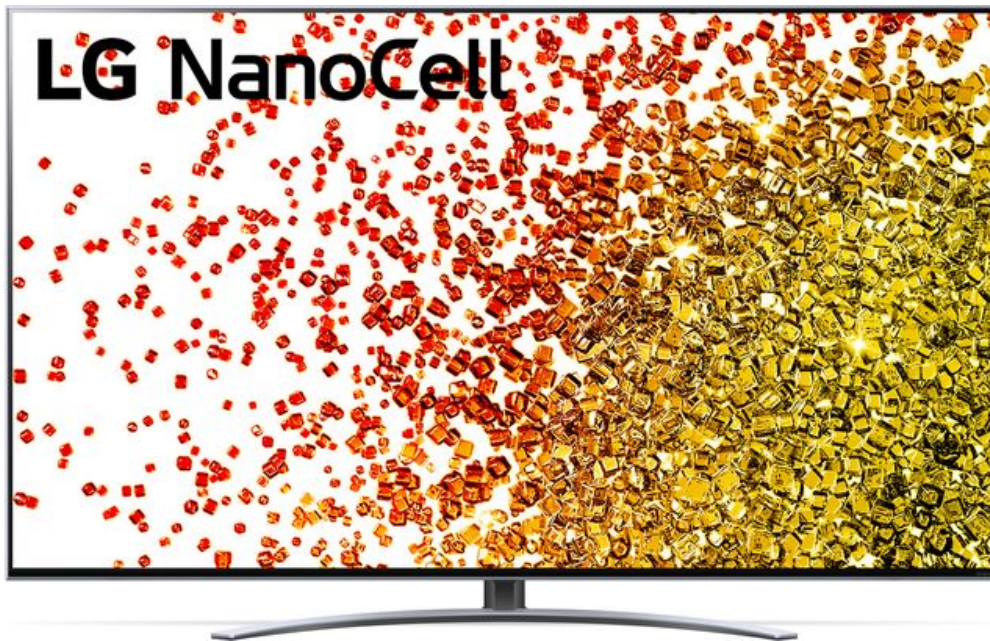

Der 65NANO889PB ist ein 65 Zoll 4K NanoCell TV mit Triple Tuner (DVB-T2 HD/-C/-S2), Cinema HDR (Dolby Vision IQ™, HDR10 Pro, HLG), Alpha7 Gen4 Prozessor 4K, AI Picture und AI Sound, Dolby Atmos-fähigem 2.0-Soundsystem mit 20 Watt und AMD FreeSync- sowie HGiG-Kompatibilität.

Highlights

- 65" LG NanoCell TV mit 4K-Auflösung (3.840 x 2.160 Pixel)
- Edge LED-Backlight mit Local Dimming und LG Local Contrast
- Alpha7 Gen4 Prozessor 4K mit AI Picture & AI Sound
- Cinema HDR (Dolby Vision IQ™, HDR10 Pro und HLG)
- Dolby Atmos-fähiges 2.0-Soundsystem mit 20 Watt
- Triple Tuner (DVB-T2/-C/-S2)