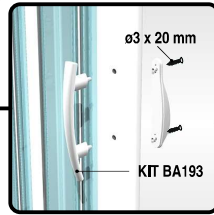

**SOPRAVASCA
ALFA**

SOPRAVASCA DUE LATI AD APERTURA LATERALE.
BATHTUB CORNER ENCLOSURE WITH LATERAL OPENING.

- | | |
|-----------------------------|--------------------------|
| IT istruzioni di montaggio | SE monteringsanvisning |
| DE Montageanleitung | NO monteringsanvisning |
| NL montagevoorschrift | FI asennusohjeet |
| FR instructions de montage | GR οδηγίες για το монтаж |
| ES instrucciones de montaje | PL sposób montażu |
| PT instruções de montagem | CZ montážní instrukč |
| GB fixing instructions | SK montážna inštrukcia |
| TR montaj talimatları | HU szerelési utasítás |
| RU инструкция по монтажу | EE montaažijuhised |
| RO îndrumări pentru montaj | LT montažo instrukcija |
| LV montāžas pamācība | SI Navodilo za montažo |
| BG инструкция за монтаж | HR Uputa za montažu |
| DK monteringsvejledning | |

CU464003SV
Rev. 2 del 11.02.2020

- GREEN PVC
GREEN PVC
- H = 150 cm
H = 150 cm
- REVERSIBILE
REVERSIBLE
- RIDUCIBILE
REDUCIBLE
- APERTURA TOTALE
TOTAL OPENING
- ANTI BATTERICO
ANTI BACTERIAL
- ANTI MUFFA
ANTI MILDEW
- ANTI CALCARE
ANTI LIMESTONE