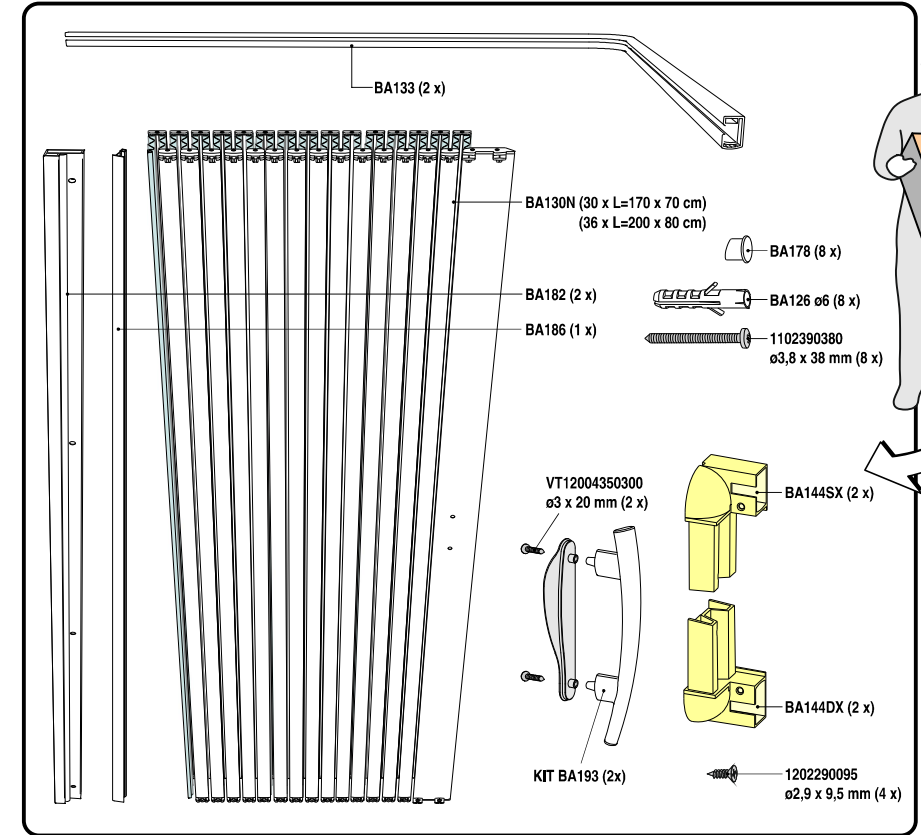

**SOPRAVASCA
ALFA**

SOPRAVASCA DUE LATI AD APERTURA LATERALE.
BATHTUB CORNER ENCLOSURE WITH LATERAL OPENING.

- | | |
|-----------------------------|--------------------------|
| IT istruzioni di montaggio | SE monteringsanvisning |
| DE Montageanleitung | NO monteringsanvisning |
| NL montagevoorschrift | FI asennusohjeet |
| FR instructions de montage | GR οδηγίες για το монтаж |
| ES instrucciones de montaje | PL sposób montażu |
| PT instruções de montagem | CZ montážní instrukč |
| GB fixing instructions | SK montážna inštrukcia |
| TR montaj talimatları | HU szerelési utasítás |
| RU инструкция по монтажу | EE montaažijuhised |
| RO îndrumări pentru montaj | LT montažo instrukcija |
| LV montāžas pamācība | SI Navodilo za montažo |
| BG инструкция за монтаж | HR Uputa za montažu |
| DK monteringsvejledning | |

CU464003SV
Rev. 2 del 11.02.2020

- GREEN PVC
GREEN PVC
- H = 150 cm
H = 150 cm
- REVERSIBILE
REVERSIBLE
- RIDUCIBILE
REDUCIBLE
- APERTURA TOTALE
TOTAL OPENING
- ANTI BATTERICO
ANTI BACTERIAL
- ANTI MUFFA
ANTI MILDEW
- ANTI CALCARE
ANTI LIMESTONE