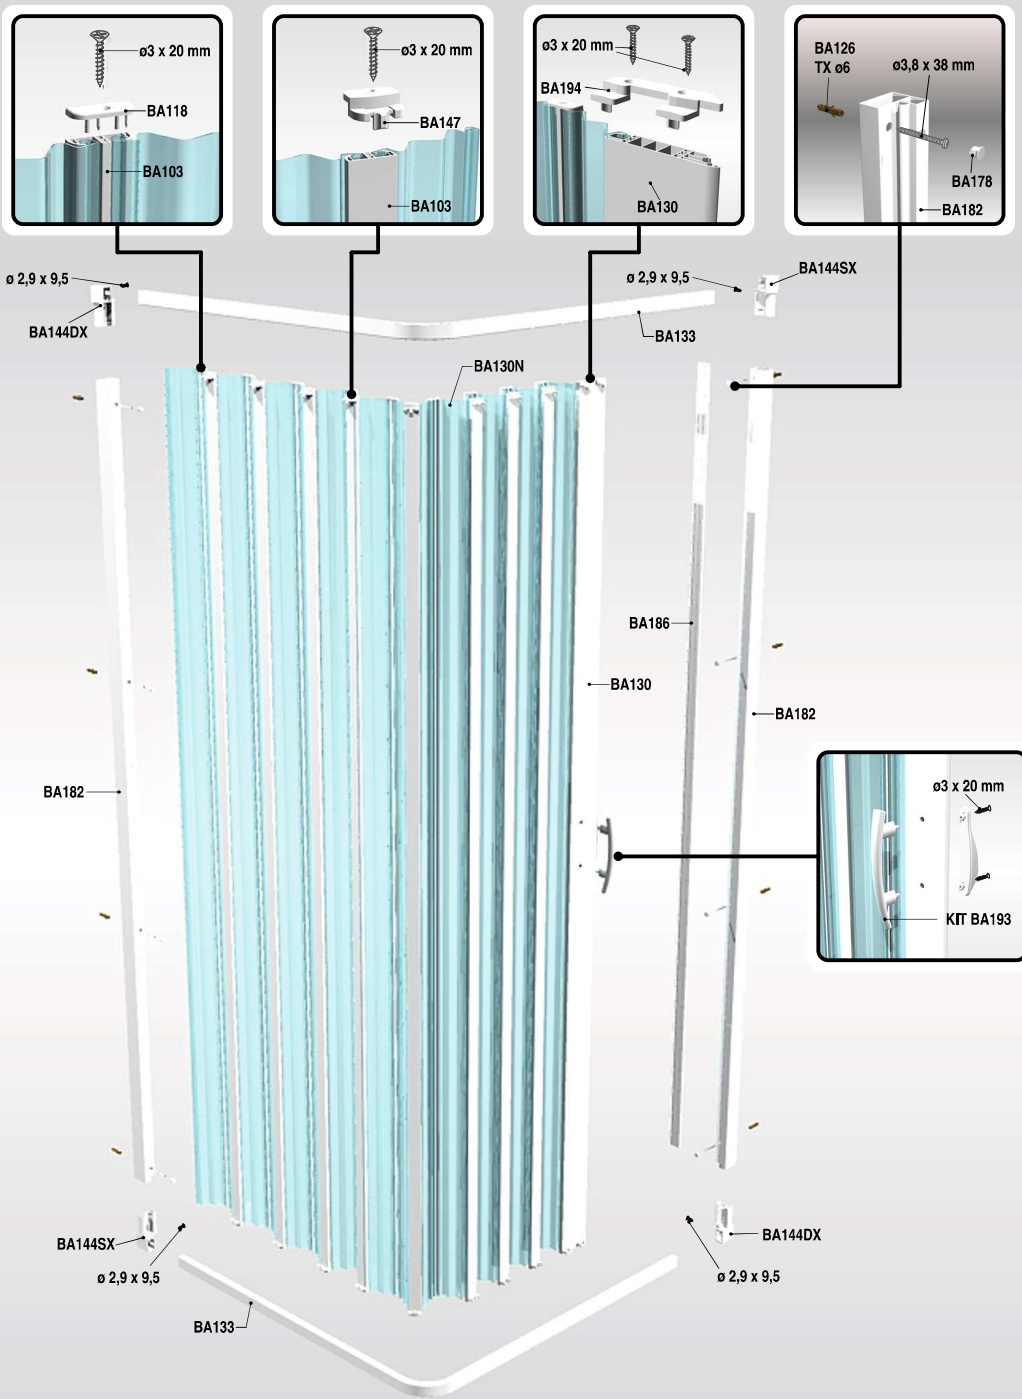

**SOPRAVASCA
ALFA**

SOPRAVASCA DUE LATI AD APERTURA LATERALE.
BATHTUB CORNER ENCLOSURE WITH LATERAL OPENING.

- | | |
|-----------------------------|--------------------------|
| IT istruzioni di montaggio | SE monteringsanvisning |
| DE Montageanleitung | NO monteringsanvisning |
| NL montagevoorschrift | FI asennusohjeet |
| FR instructions de montage | GR οδηγίες για το монтаж |
| ES instrucciones de montaje | PL sposób montażu |
| PT instruções de montagem | CZ montážní instrukč |
| GB fixing instructions | SK montážna inštrukcia |
| TR montaj talimatları | HU szerelési utasítás |
| RU инструкция по монтажу | EE montaažijuhised |
| RO îndrumări pentru montaj | LT montažo instrukcija |
| LV montāžas pamācība | SI Navodilo za montažo |
| BG инструкция за монтаж | HR Uputa za montažu |
| DK monteringsvejledning | |

CU464003SV
Rev. 2 del 11.02.2020

- GREEN PVC
GREEN PVC
- H = 150 cm
H = 150 cm
- REVERSIBILE
REVERSIBLE
- RIDUCIBILE
REDUCIBLE
- APERTURA TOTALE
TOTAL OPENING
- ANTI BATTERICO
ANTI BACTERIAL
- ANTI MUFFA
ANTI MILDEW
- ANTI CALCARE
ANTI LIMESTONE