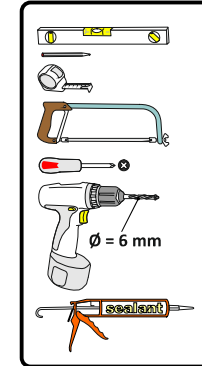

**SOPRAVASCA
ALFA**

SOPRAVASCA DUE LATI AD APERTURA LATERALE.
BATHTUB CORNER ENCLOSURE WITH LATERAL OPENING.

- | | |
|-----------------------------|--------------------------|
| IT istruzioni di montaggio | SE monteringsanvisning |
| DE Montageanleitung | NO monteringsanvisning |
| NL montagevoorschrift | FI asennusohjeet |
| FR instructions de montage | GR οδηγίες για το монтаж |
| ES instrucciones de montaje | PL sposób montażu |
| PT instruções de montagem | CZ montážní instrukč |
| GB fixing instructions | SK montážna inštrukcia |
| TR montaj talimatları | HU szerelési utasítás |
| RU инструкция по монтажу | EE montaažijuhised |
| RO îndrumări pentru montaj | LT montažo instrukcija |
| LV montāžas pamācība | SI Navodilo za montažo |
| BG инструкция за монтаж | HR Uputa za montažu |
| DK monteringsvejledning | |

CU464003SV
Rev. 2 del 11.02.2020

- GREEN PVC
GREEN PVC
- H = 150 cm
H = 150 cm
- REVERSIBILE
REVERSIBLE
- RIDUCIBILE
REDUCIBLE
- APERTURA TOTALE
TOTAL OPENING
- ANTI BATTERICO
ANTI BACTERIAL
- ANTI MUFFA
ANTI MILDEW
- ANTI CALCARE
ANTI LIMESTONE