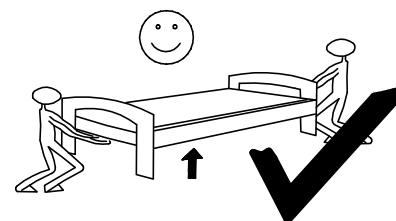

RUMBA 140/160/180

15min

(D) Montageanleitung

(NL) Handleiding voor de montage

(TR) Montaj talimati

(F) Notice de montage

(CZ) Montážní návod

(GB) Assembly instructions

(HU) Szerelési útmutató

(PL) Instrukcja montażu

(RU) Инструкция по монтажу

(IT) Istruzioni di montaggio

(SK) Návod na montáž

(RO) Instrucțiuni de montaj