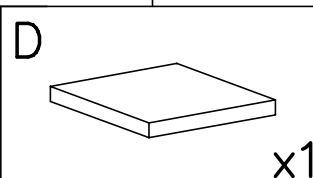

RUMBA 140/160/180

15min

(D) Montageanleitung

(NL) Handleiding voor de montage

(TR) Montaj talimati

(F) Notice de montage

(CZ) Montážní návod

(GB) Assembly instructions

(HU) Szerelési útmutató

(PL) Instrukcja montażu

(RU) Инструкция по монтажу

(IT) Istruzioni di montaggio

(SK) Návod na montáž

(RO) Instrucțiuni de montaj