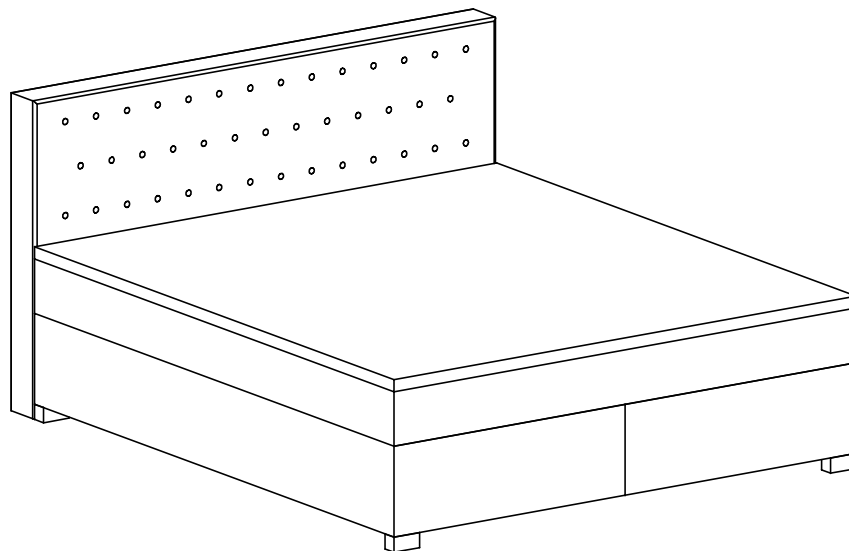

RUMBA 140/160/180

15min

(D) Montageanleitung

(NL) Handleiding voor de montage

(TR) Montaj talimati

(F) Notice de montage

(CZ) Montážní návod

(GB) Assembly instructions

(HU) Szerelési útmutató

(PL) Instrukcja montażu

(RU) Инструкция по монтажу

(IT) Istruzioni di montaggio

(SK) Návod na montáž

(RO) Instrucțiuni de montaj