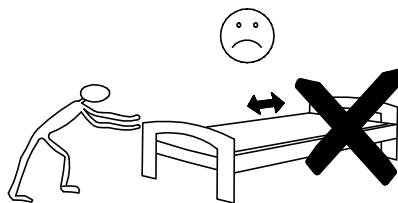

RUMBA 140/160/180

15min

(D) Montageanleitung

(NL) Handleiding voor de montage

(TR) Montaj talimati

(F) Notice de montage

(CZ) Montážní návod

(GB) Assembly instructions

(HU) Szerelési útmutató

(PL) Instrukcja montażu

(RU) Инструкция по монтажу

(IT) Istruzioni di montaggio

(SK) Návod na montáž

(RO) Instrucțiuni de montaj