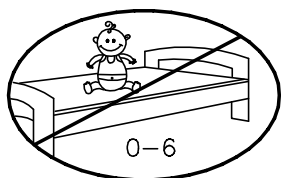

RUMBA 140/160/180

15min

(D) Montageanleitung

(NL) Handleiding voor de montage

(TR) Montaj talimati

(F) Notice de montage

(CZ) Montážní návod

(GB) Assembly instructions

(HU) Szerelési útmutató

(PL) Instrukcja montażu

(RU) Инструкция по монтажу

(IT) Istruzioni di montaggio

(SK) Návod na montáž

(RO) Instrucțiuni de montaj