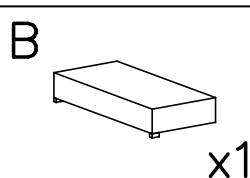

RUMBA 140/160/180

15min

(D) Montageanleitung

(NL) Handleiding voor de montage

(TR) Montaj talimati

(F) Notice de montage

(CZ) Montážní návod

(GB) Assembly instructions

(HU) Szerelési útmutató

(PL) Instrukcja montażu

(RU) Инструкция по монтажу

(IT) Istruzioni di montaggio

(SK) Návod na montáž

(RO) Instrucțiuni de montaj