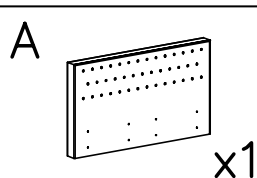

RUMBA 140/160/180

15min

(D) Montageanleitung

(NL) Handleiding voor de montage

(TR) Montaj talimati

(F) Notice de montage

(CZ) Montážní návod

(GB) Assembly instructions

(HU) Szerelési útmutató

(PL) Instrukcja montażu

(RU) Инструкция по монтажу

(IT) Istruzioni di montaggio

(SK) Návod na montáž

(RO) Instrucțiuni de montaj