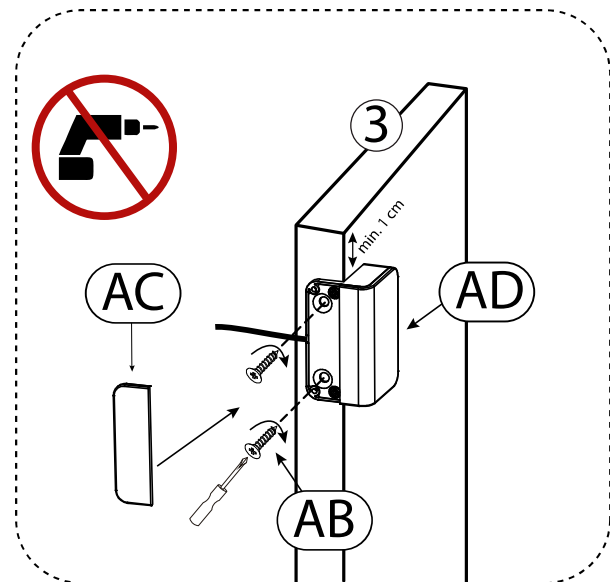

Meise Möbel GmbH & KG Klosterbauerschafter Straße 27 D-32278 Kirchlengern		<b>COOL</b> by meise (B-509) Bettkasten / storage						120 cm 140 cm	
A-111	B-111	C-111	D-111	E-111	F-111	G-111	H-111	I-111	
2	4	6	4	16	1	2	2	24	
									
H 100	-	-	M6*70	M8*20	1210*150*22 1410*150*22	1205*990*5 1405*990*5	M8	M6*20	
J-111	K-111	LL/LR-111	M-111	N-111	O-111	P-111	Q-111	R-111	
2	1	1 / 1	2	1 / 1	2	1	2	8	
									
992*50*12	560*25*35	-	850 N	10 / 13	M8	560*25*15	730*100*70	4*20	
S-111	T-111	U-111	V-111	W-111	X-111	Y-111	Z-111	AA-111	
4	8	1	1	4	4	3	12	3	
									
815*36*36	Set	1190*1950 1390*1950	5	M6	M6	M8*35	M8*55	M8*65	
AB-111	AC-111	AD-111	AE-111						
2	1	1	1						
									
3,5*16	15*50	USB	36W						
 <p>Dieses Produkt enthält eine Quelle der Energieeffizienzklasse G. This product contains a source of energy efficiency class G.</p>									
		 60 min							

1

**2**

**1.**

**2.**

**3.**

**4.**

**5. !**

3