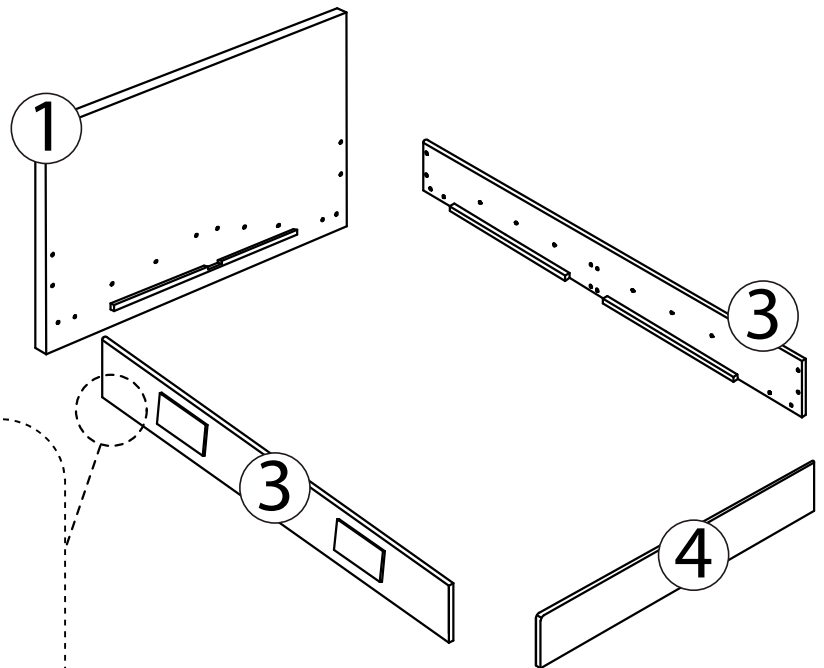

Meise Möbel GmbH & KG Klosterbauerschafter Straße 27 D-32278 Kirchlengern		<b>COOL</b> by meise (B-509) Bettkasten / storage						120 cm 140 cm	
A-111	B-111	C-111	D-111	E-111	F-111	G-111	H-111	I-111	
2	4	6	4	16	1	2	2	24	
									
H 100	-	-	M6*70	M8*20	1210*150*22 1410*150*22	1205*990*5 1405*990*5	M8	M6*20	
J-111	K-111	LL/LR-111	M-111	N-111	O-111	P-111	Q-111	R-111	
2	1	1 / 1	2	1 / 1	2	1	2	8	
									
992*50*12	560*25*35	-	850 N	10 / 13	M8	560*25*15	730*100*70	4*20	
S-111	T-111	U-111	V-111	W-111	X-111	Y-111	Z-111	AA-111	
4	8	1	1	4	4	3	12	3	
									
815*36*36	Set	1190*1950 1390*1950	5	M6	M6	M8*35	M8*55	M8*65	
AB-111	AC-111	AD-111	AE-111						
2	1	1	1						
									
3,5*16	15*50	USB	36W						
 <p>Dieses Produkt enthält eine Quelle der Energieeffizienzklasse G. This product contains a source of energy efficiency class G.</p>									
		 60 min							

1

**2**

**1.**

**2.**

**3.**

**4.**

**5. !**

3