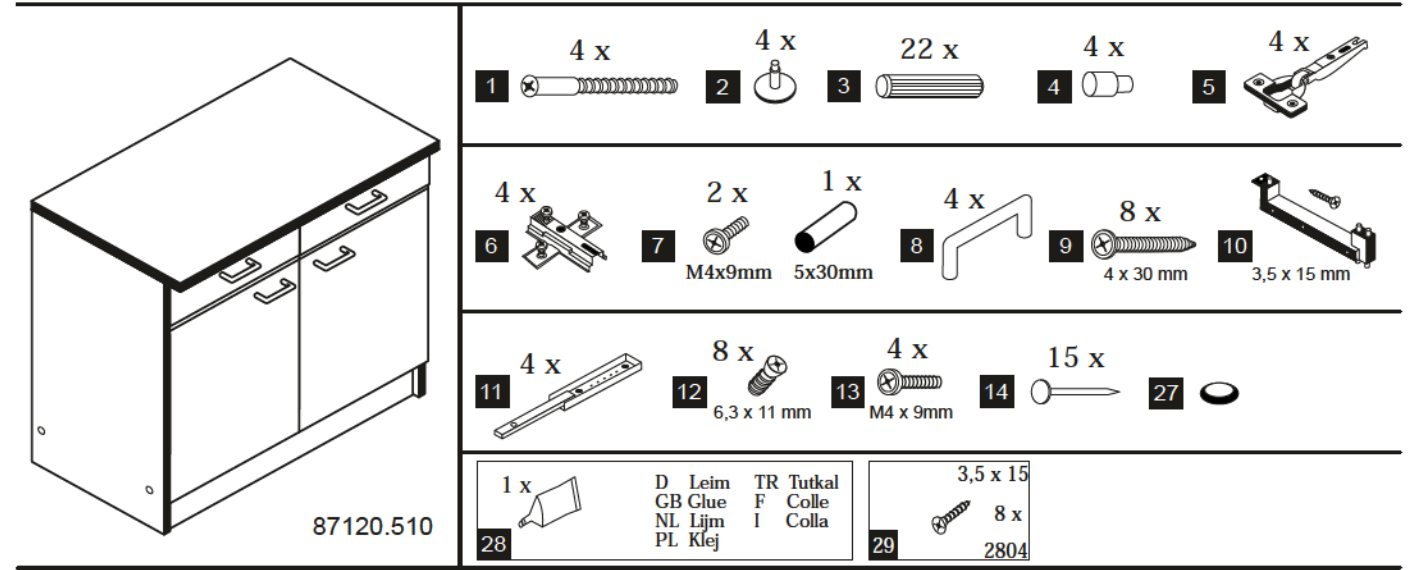

Setzen Sie die Fronten wie dargestellt zusammen

Bitte verwenden Sie beim Einschlagen eine Zulage zum Schutz der Stirnkante !

F

G

HELD
MÖBEL
Held Möbel GmbH
Vogelparadies 9
32457 Porta Westfalica
0571 / 79838-10
info@held-moebel.de
www.held-moebel.de