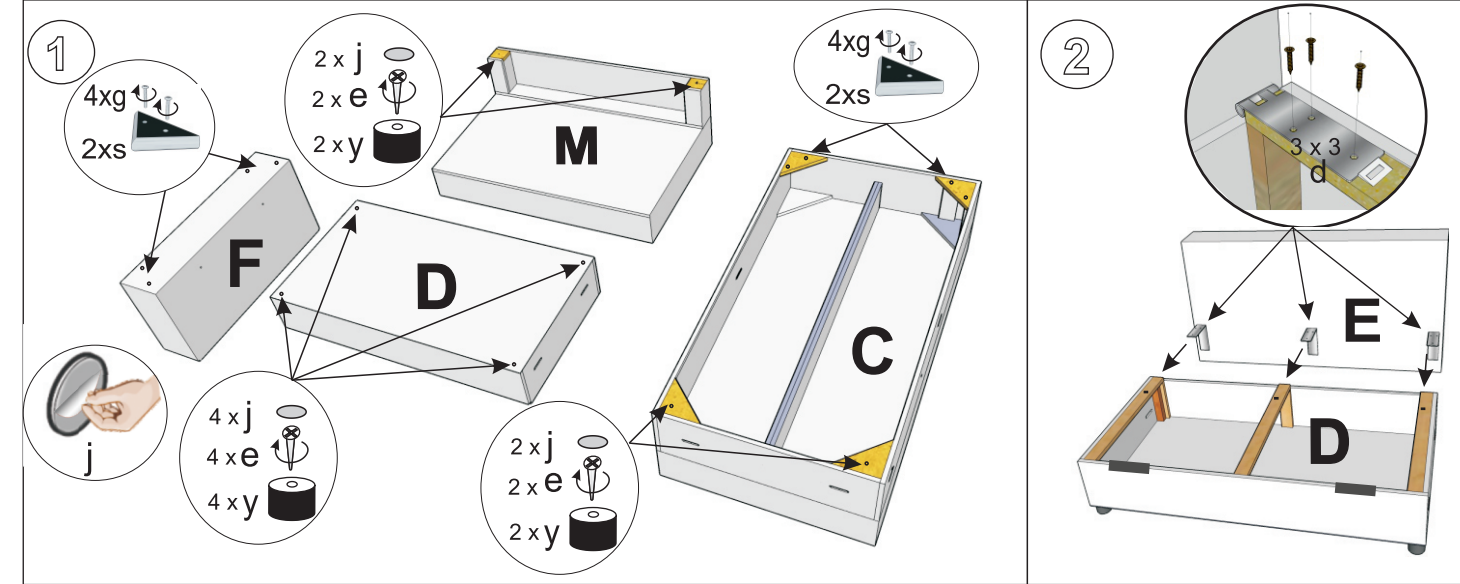

# John 2

- (DE) Montageanleitung
- (PL) Instrukcja montażu
- (NL) Handleiding voor de montage
- (GB) Assembly instructions
- (TR) Montaj talimatı
- (RU) Инструкция по монтажу

- (IT) Istruzioni di montaggio
- (FR) Notice de montage
- (RO) Instrucțiuni de asamblare
- (SK) Montážny návod
- (CZ) Montážní návod
- (HU) Szerelési útmutató

4x (M8x60)	4x (M8x90)	8x	8x Ø8	8x	8x M8	9x (4x16)	8x (5x35)
8x (M6x35)	1x	8x	4x	2x	4x		

1 - John 2 - L

Ver: 03.02.2024

4x (M8x60)	4x (M8x90)	8x	8x Ø8	8x	8x M8	9x (4x16)	8x (5x35)
	8x (M6x35)	1x	8x 40mm	4x	2x	4x	