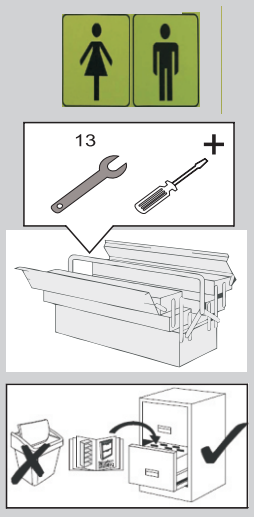

# John 2

- (DE) Montageanleitung
- (PL) Instrukcja montażu
- (NL) Handleiding voor de montage
- (GB) Assembly instructions
- (TR) Montaj talimatı
- (RU) Инструкция по монтажу

- (IT) Istruzioni di montaggio
- (FR) Notice de montage
- (RO) Instrucțiuni de asamblare
- (SK) Montážny návod
- (CZ) Montážní návod
- (HU) Szerelési útmutató

4x (M8x60)	4x (M8x90)	8x	8x Ø8	8x	8x M8	9x (4x16)	8x (5x35)
8x (M6x35)	1x	8x	4x	2x	4x		

1 - John 2 - L

Ver: 03.02.2024