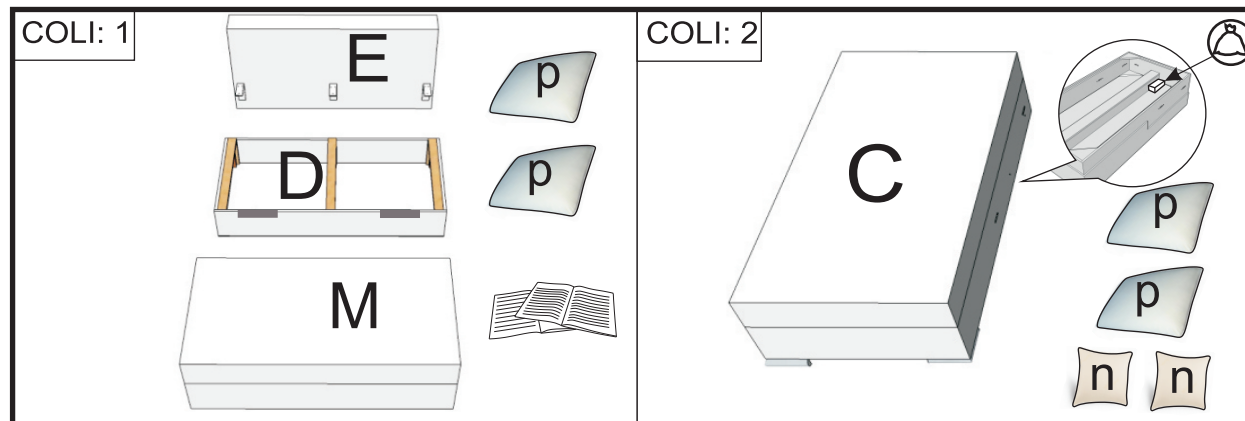

# John 2

- (DE) Montageanleitung
- (PL) Instrukcja montażu
- (NL) Handleiding voor de montage
- (GB) Assembly instructions
- (TR) Montaj talimatı
- (RU) Инструкция по монтажу

- (IT) Istruzioni di montaggio
- (FR) Notice de montage
- (RO) Instrucțiuni de asamblare
- (SK) Montážny návod
- (CZ) Montážní návod
- (HU) Szerelési útmutató

4x (M8x60)	4x (M8x90)	8x	8x Ø8	8x	8x M8	9x (4x16)	8x (5x35)
8x (M6x35)	1x	8x	4x	2x	4x		

1 - John 2 - L

Ver: 03.02.2024

4x (M8x60)	4x (M8x90)	8x	8x Ø8	8x	8x M8	9x (4x16)	8x (5x35)
	8x (M6x35)	1x	8x 40mm	4x	2x	4x	