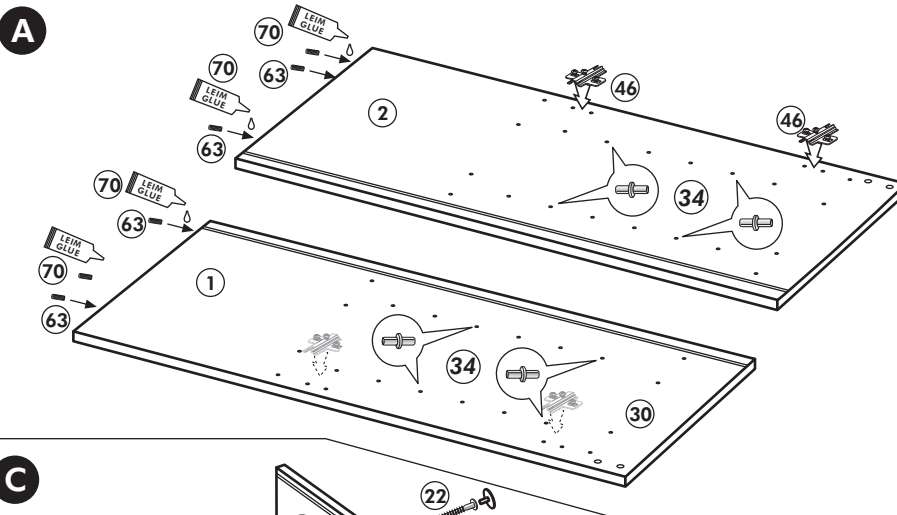

## 165cm

Nr. 300 Rev.00

1x 1	1x 2	1x 7	22
		1x 3	8x
		2x 8	23
		2x 11	8x
			Ø 3
			26
			2x
			4,0 x 30
			M4
			60
			2x
			Ø 5
			21
			1x
			63
			10x
			8 x 30
			70
			1x
			LEIM GLUE
			42
			2x
			27
			10x
			3,0 x 20
			34
			8x
			46
			2x