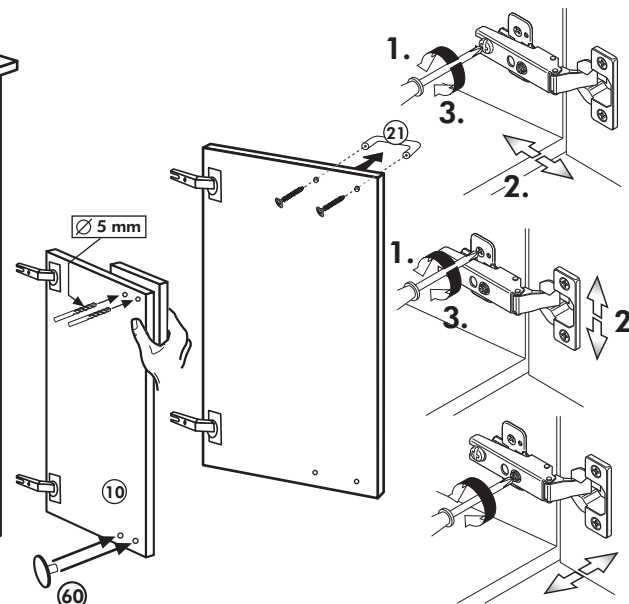

## 165cm

Nr. 300 Rev.00

1x 1	1x 2	1x 7	22
		1x 3	8x
		2x 8	23
		2x 11	8x
			Ø 3
			26
			2x
			4,0 x 30
			M4
			60
			2x
			Ø 5
			21
			1x
			63
			10x
			8 x 30
			70
			1x
			LEIM GLUE
			42
			2x
			27
			10x
			3,0 x 20
			34
			8x
			46
			2x