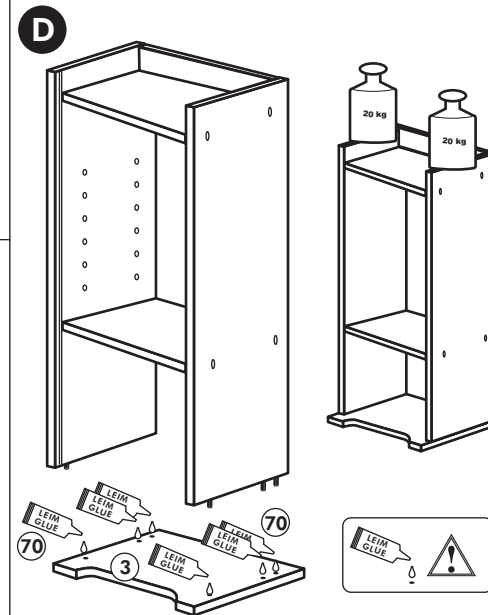

## 165cm

Nr. 300 Rev.00

1x 1	1x 2	1x 7	22
		1x 3	8x
		2x 8	23
		2x 11	8x
			Ø 3
			26
			2x
			4,0 x 30
			M4
			60
			2x
			Ø 5
			21
			1x
			63
			10x
			8 x 30
			70
			1x
			LEIM GLUE
			42
			2x
			27
			10x
			3,0 x 20
			34
			8x
			46
			2x