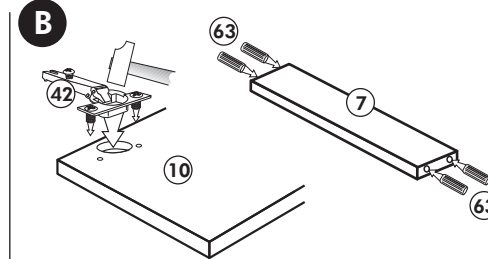

## 165cm

Nr. 300 Rev.00

1x 1	1x 2	1x 7	22
		1x 3	8x
		2x 8	23
		2x 11	8x
			Ø 3
			26
			2x
			4,0 x 30
			M4
			60
			2x
			Ø 5
			21
			1x
			63
			10x
			8 x 30
			70
			1x
			LEIM GLUE
			42
			2x
			27
			10x
			3,0 x 20
			34
			8x
			46
			2x