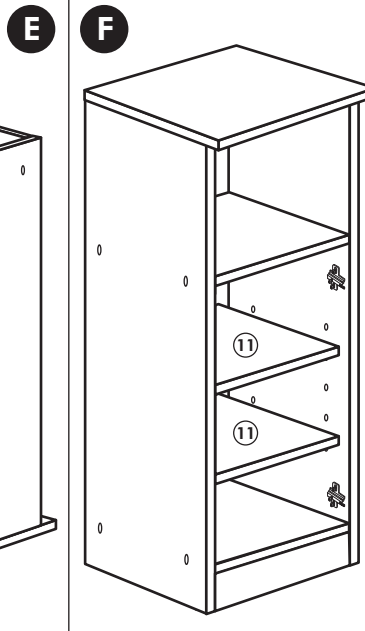

# Backofenumbau

## 165cm

Nr. 300 Rev.00

1x 1	1x 2	1x 7	22
		1x 3	8x
		2x 8	23
		2x 11	8x
			Ø 3
			26
			2x
			4,0 x 30
			M4
			60
			2x
			Ø 5
			21
			1x
			63
			10x
			8 x 30
			70
			1x
			LEIM GLUE
			42
			2x
			27
			10x
			3,0 x 20
			34
			8x
			46
			2x