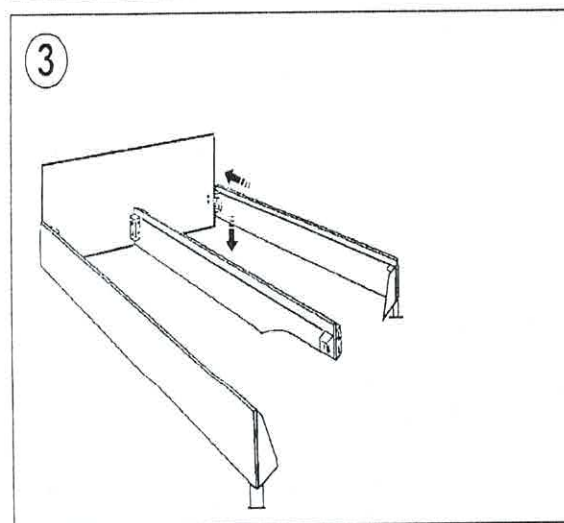

- Ⓘ Istruzioni per il montaggio
- Ⓕ Instructions de montage
- Ⓡⓤ Инструкция по монтажу
- Ⓕ Gennyeseds utasfsok

Polsterbett-Gestoffeerde bed-Tapicerowane łozko-Tapitate pat-Upholstered bed-Мякая кровать-yatak kapitone-Letto imbottito-Lit rembourre
 alnen postele alounn postele krpitozott gy

Geysir

ab Groe 160 cm mit Mittelsteg

Alle Schrauben vormontiert
 Alle schroeven voorgeassembleerd
 Wszystkie ruby zmontowane
 Toate uruburile pre-asamblate
 Tm vidalar n montaj
 All screws pre-assembled
 Tutte le viti pre-assemblate
 Toutes les vis pr-assembles
 Все предварително собранные винты
 minden elszeret csavar
 vsechny Pedmontovane rouby
 vsetky Pedmontovane skrutky