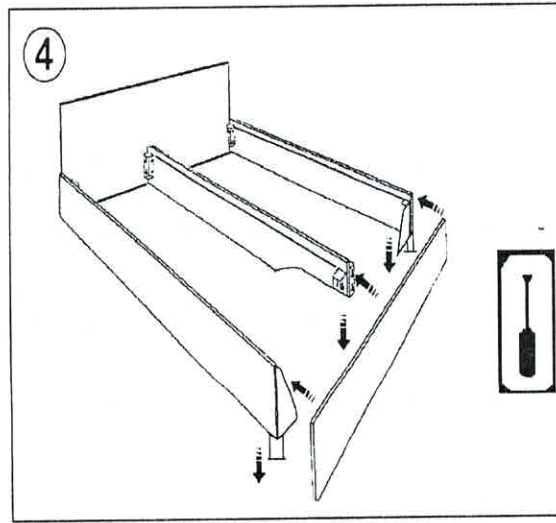

- Ⓘ Istruzioni per il montaggio
- Ⓕ Instructions de montage
- Ⓡⓤ Инструкция по монтажу
- Ⓕ Gennyeseds utasfsok

Polsterbett-Gestoffeerde bed-Tapicerowane łozko-Tapitate pat-Upholstered bed-Мякая кровать-yatak kapitone-Letto imbottito-Lit rembourre
 alnen postele alounn postele krpitozott gy

Geysir

ab Groe 160 cm mit Mittelsteg

Alle Schrauben vormontiert
 Alle schroeven voorgeassembleerd
 Wszystkie ruby zmontowane
 Toate uruburile pre-asamblate
 Tm vidalar n montaj
 All screws pre-assembled
 Tutte le viti pre-assemblate
 Toutes les vis pr-assembles
 Все предварително собранные винты
 minden elszeret csavar
 vsechny Pedmontovane rouby
 vsetky Pedmontovane skrutky