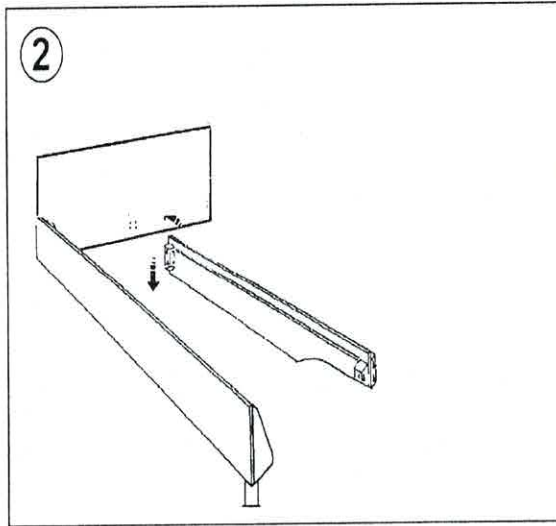

- Ⓘ Istruzioni per il montaggio
- Ⓕ Instructions de montage
- Ⓡⓤ Инструкция по монтажу
- Ⓕ Gennyeseds utasfsok

Polsterbett-Gestoffeerde bed-Tapicerowane łozko-Tapitate pat-Upholstered bed-Мякая кровать-yatak kapitone-Letto imbottito-Lit rembourre
 alnen postele alounn postele krpitozott gy

Geysir

ab Groe 160 cm mit Mittelsteg

Alle Schrauben vormontiert
 Alle schroeven voorgeassembleerd
 Wszystkie ruby zmontowane
 Toate uruburile pre-asamblate
 Tm vidalar n montaj
 All screws pre-assembled
 Tutte le viti pre-assemblate
 Toutes les vis pr-assembles
 Все предварително собранные винты
 minden elszeret csavar
 vsechny Pedmontovane rouby
 vsetky Pedmontovane skrutky