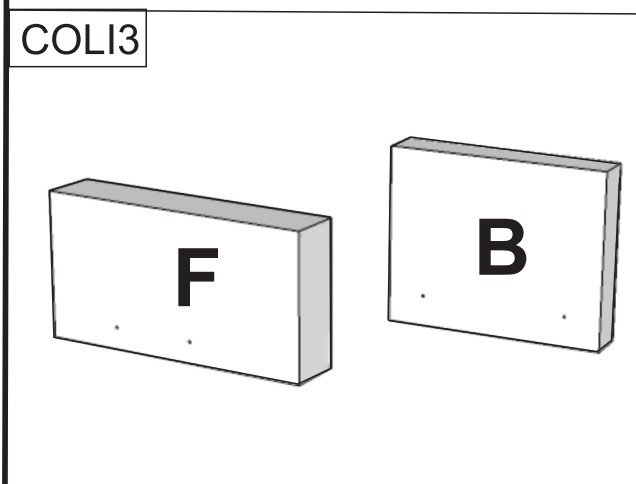

# PARMA CORD

- (DE) Montageanleitung
- (PL) Instrukcja montażu
- (NL) Handleiding voor de montage
- (GB) Assembly instructions
- (TR) Montaj talimatı
- (RU) Инструкция по монтажу
- (IT) Istruzioni di montaggio
- (FR) Notice de montage
- (RO) Instrucțiuni de asamblare
- (SK) Montážny návod
- (CZ) Montážní návod
- (HU) Szerelési útmutató

2x (M8x60) a	5x (M8x90) k	12x j	9x Ø8 b	9x r	9x M8 c	9x (4x16) d	4x s
6x (5x50) t	2x (M6x35) g	8x y	2x (M8x70) e		1x 35cm 3	1x 45cm 2	5x 65cm 1