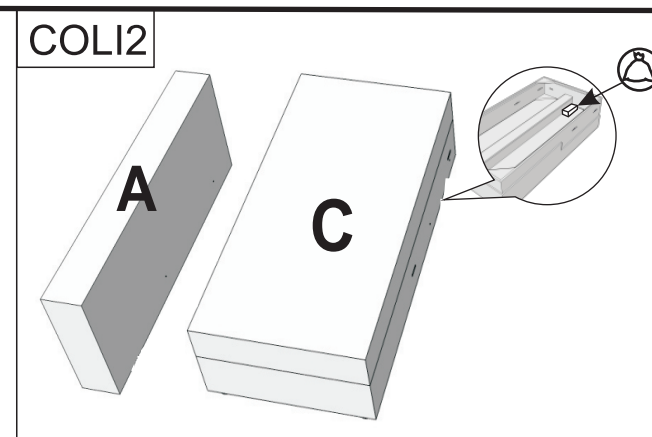

# PARMA CORD

- (DE) Montageanleitung
- (PL) Instrukcja montażu
- (NL) Handleiding voor de montage
- (GB) Assembly instructions
- (TR) Montaj talimatı
- (RU) Инструкция по монтажу
- (IT) Istruzioni di montaggio
- (FR) Notice de montage
- (RO) Instrucțiuni de asamblare
- (SK) Montážny návod
- (CZ) Montážní návod
- (HU) Szerelési útmutató

2x (M8x60) a	5x (M8x90) k	12x j	9x Ø8 b	9x r	9x M8 c	9x (4x16) d	4x s
6x (5x50) t	2x (M6x35) g	8x y	2x (M8x70) e		1x 35cm 3	1x 45cm 2	5x 65cm 1