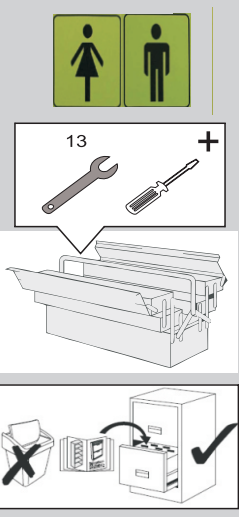

# PARMA CORD

- (DE) Montageanleitung
- (PL) Instrukcja montażu
- (NL) Handleiding voor de montage
- (GB) Assembly instructions
- (TR) Montaj talimatı
- (RU) Инструкция по монтажу
- (IT) Istruzioni di montaggio
- (FR) Notice de montage
- (RO) Instrucțiuni de asamblare
- (SK) Montážny návod
- (CZ) Montážní návod
- (HU) Szerelési útmutató

2x (M8x60) a	5x (M8x90) k	12x j	9x Ø8 b	9x r	9x M8 c	9x (4x16) d	4x s
6x (5x50) t	2x (M6x35) g	8x y	2x (M8x70) e		1x 35cm 3	1x 45cm 2	5x 65cm 1