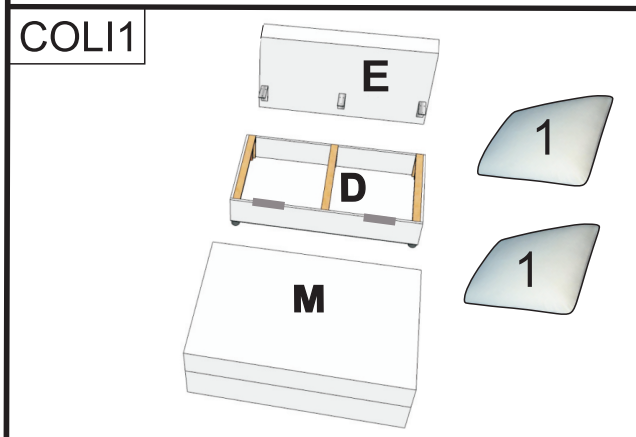

# PARMA CORD

- (DE) Montageanleitung
- (PL) Instrukcja montażu
- (NL) Handleiding voor de montage
- (GB) Assembly instructions
- (TR) Montaj talimatı
- (RU) Инструкция по монтажу
- (IT) Istruzioni di montaggio
- (FR) Notice de montage
- (RO) Instrucțiuni de asamblare
- (SK) Montážny návod
- (CZ) Montážní návod
- (HU) Szerelési útmutató

2x (M8x60) a	5x (M8x90) k	12x j	9x Ø8 b	9x r	9x M8 c	9x (4x16) d	4x s
6x (5x50) t	2x (M6x35) g	8x y	2x (M8x70) e		1x 35cm 3	1x 45cm 2	5x 65cm 1