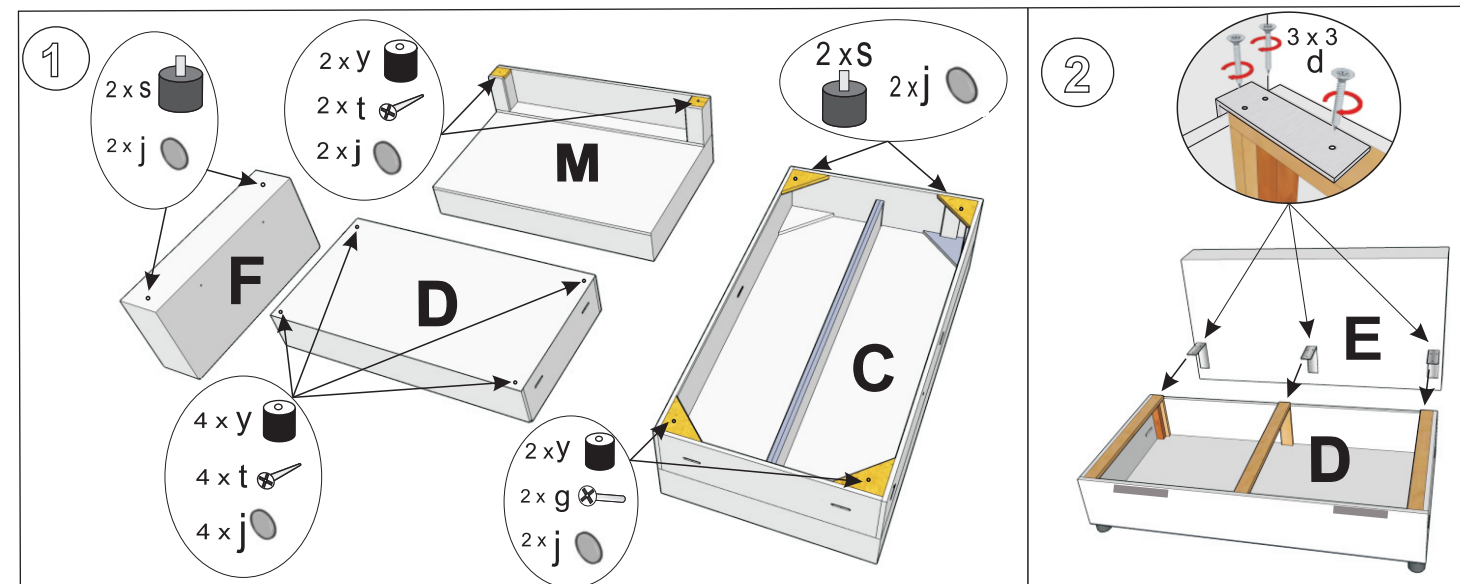

# PARMA CORD

- (DE) Montageanleitung
- (PL) Instrukcja montażu
- (NL) Handleiding voor de montage
- (GB) Assembly instructions
- (TR) Montaj talimatı
- (RU) Инструкция по монтажу
- (IT) Istruzioni di montaggio
- (FR) Notice de montage
- (RO) Instrucțiuni de asamblare
- (SK) Montážny návod
- (CZ) Montážní návod
- (HU) Szerelési útmutató

2x (M8x60) a	5x (M8x90) k	12x j	9x Ø8 b	9x r	9x M8 c	9x (4x16) d	4x s
6x (5x50) t	2x (M6x35) g	8x y	2x (M8x70) e		1x 35cm 3	1x 45cm 2	5x 65cm 1