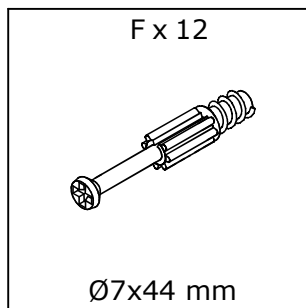

# Cabo Nachtkommode 2 Schubkästen Art. 38-779-.-E

POL POWER Sp. Z o. o

ul. Poznanska, 113 A  
PL 62-052 Koroniki

POL POWER

Verkaufsbüro Deutschland  
Pyrmonter Straße 78  
D-32676 Lügde

Pos.	L	B	S	N	Colli
1	263	284	16	1	1/1
2	263	284	16	1	1/1
3	420	284	16	1	1/1
4	386	284	16	1	1/1
5	416	136	16	1	1/1
6	250	90	16	2	1/1
7	250	90	16	2	1/1
8	329	89	16	2	1/1
9	343	247	3	2	1/1
10	416	136	16	1	1/1

1

2

3

<p>H1x2 250x35x12 mm</p> 	<p>Bx8 Ø4x13 mm</p> 	
--	---	---

4

Ax4  Ø8x30 mm	Bx2  Ø4x13 mm	Jx1  69x50x16 mm	
--	--	---	---

5

Ex4  Ø15x12 mm	Dx4  Ø17 mm	
--	---	--

6

Fx4  Ø7x44 mm	Bx4  Ø4x13 mm	J x 2  69x50x16 mm	
--	--	---	---

7

Ex4  Ø15x12 mm	Dx4  Ø17 mm	
---	--	---

8

Fx4  Ø7x44 mm	Ax8  Ø8x30 mm	
--	--	---

9

Cx4  Ø4x35 mm	
--	---

10

Ex2  Ø15x12 mm	Dx2  Ø17 mm	
---	--	---

11

Ex2  Ø15x12 mm	Dx2  Ø17 mm	
---	--	---

12

<p>H2x2</p>  <p>250x8x18 mm</p>	<p>Bx8</p>  <p>Ø4x13 mm</p>	
--	--	---

13

- I
- II
- III
- IV