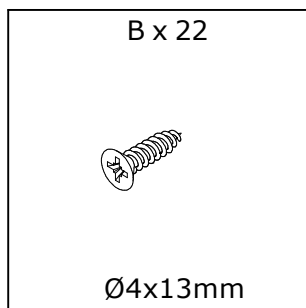

# Cabo Nachtkommode 2 Schubkästen Art. 38-779-.-E

POL POWER Sp. Z o. o

ul. Poznanska, 113 A  
PL 62-052 Koroniki

POL POWER

Verkaufsbüro Deutschland  
Pyrmonter Straße 78  
D-32676 Lügde

Pos.	L	B	S	N	Colli
1	263	284	16	1	1/1
2	263	284	16	1	1/1
3	420	284	16	1	1/1
4	386	284	16	1	1/1
5	416	136	16	1	1/1
6	250	90	16	2	1/1
7	250	90	16	2	1/1
8	329	89	16	2	1/1
9	343	247	3	2	1/1
10	416	136	16	1	1/1

1

2

3

<p>H1x2 250x35x12 mm</p> 	<p>Bx8 Ø4x13 mm</p> 	
--	---	---

4

Ax4  Ø8x30 mm	Bx2  Ø4x13 mm	Jx1  69x50x16 mm	
--	--	---	---

5

Ex4  Ø15x12 mm	Dx4  Ø17 mm	
--	---	--

6

Fx4  Ø7x44 mm	Bx4  Ø4x13 mm	J x 2  69x50x16 mm	
--	--	---	---

7

Ex4  Ø15x12 mm	Dx4  Ø17 mm	
---	--	---

8

Fx4  Ø7x44 mm	Ax8  Ø8x30 mm	
--	--	---

9

Cx4  Ø4x35 mm	
--	---

10

Ex2  Ø15x12 mm	Dx2  Ø17 mm	
---	--	---

11

Ex2  Ø15x12 mm	Dx2  Ø17 mm	
---	--	---

12

<p>H2x2</p>  <p>250x8x18 mm</p>	<p>Bx8</p>  <p>Ø4x13 mm</p>	
--	--	---

13

- I
- II
- III
- IV