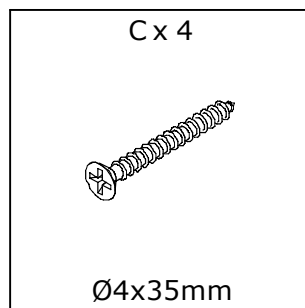

# Cabo Nachtkommode 2 Schubkästen Art. 38-779-.-E

POL POWER Sp. Z o. o

ul. Poznanska, 113 A  
PL 62-052 Koroniki

POL POWER

Verkaufsbüro Deutschland  
Pyrmonter Straße 78  
D-32676 Lügde

Pos.	L	B	S	N	Colli
1	263	284	16	1	1/1
2	263	284	16	1	1/1
3	420	284	16	1	1/1
4	386	284	16	1	1/1
5	416	136	16	1	1/1
6	250	90	16	2	1/1
7	250	90	16	2	1/1
8	329	89	16	2	1/1
9	343	247	3	2	1/1
10	416	136	16	1	1/1

1

2

3

<p>H1x2 250x35x12 mm</p> 	<p>Bx8 Ø4x13 mm</p> 	
--	---	---

4

Ax4  Ø8x30 mm	Bx2  Ø4x13 mm	Jx1  69x50x16 mm	
--	--	---	---

5

Ex4  Ø15x12 mm	Dx4  Ø17 mm	
--	---	--

6

Fx4  Ø7x44 mm	Bx4  Ø4x13 mm	J x 2  69x50x16 mm	
--	--	---	---

7

Ex4  Ø15x12 mm	Dx4  Ø17 mm	
---	--	---

8

Fx4  Ø7x44 mm	Ax8  Ø8x30 mm	
--	--	---

9

Cx4  Ø4x35 mm	
--	---

10

Ex2  Ø15x12 mm	Dx2  Ø17 mm	
---	--	---

11

Ex2  Ø15x12 mm	Dx2  Ø17 mm	
---	--	---

12

<p>H2x2</p>  <p>250x8x18 mm</p>	<p>Bx8</p>  <p>Ø4x13 mm</p>	
--	--	---

13

- I
- II
- III
- IV