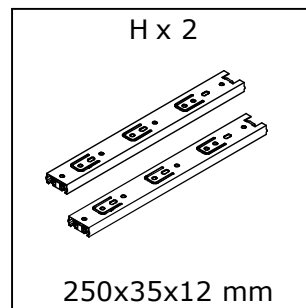

# Cabo Nachtkommode 2 Schubkästen Art. 38-779-.-E

POL POWER Sp. Z o. o

ul. Poznanska, 113 A  
PL 62-052 Koroniki

POL POWER

Verkaufsbüro Deutschland  
Pyrmonter Straße 78  
D-32676 Lügde

Pos.	L	B	S	N	Colli
1	263	284	16	1	1/1
2	263	284	16	1	1/1
3	420	284	16	1	1/1
4	386	284	16	1	1/1
5	416	136	16	1	1/1
6	250	90	16	2	1/1
7	250	90	16	2	1/1
8	329	89	16	2	1/1
9	343	247	3	2	1/1
10	416	136	16	1	1/1

1

2

3

<p>H1x2 250x35x12 mm</p> 	<p>Bx8 Ø4x13 mm</p> 	
--	---	---

4

Ax4  Ø8x30 mm	Bx2  Ø4x13 mm	Jx1  69x50x16 mm	
--	--	---	---

5

Ex4  Ø15x12 mm	Dx4  Ø17 mm	
--	---	--

6

Fx4  Ø7x44 mm	Bx4  Ø4x13 mm	J x 2  69x50x16 mm	
--	--	---	---

7

Ex4  Ø15x12 mm	Dx4  Ø17 mm	
---	--	---

8

Fx4  Ø7x44 mm	Ax8  Ø8x30 mm	
--	--	---

9

Cx4  Ø4x35 mm	
--	---

10

Ex2  Ø15x12 mm	Dx2  Ø17 mm	
---	--	---

11

Ex2  Ø15x12 mm	Dx2  Ø17 mm	
---	--	---

12

<p>H2x2</p>  <p>250x8x18 mm</p>	<p>Bx8</p>  <p>Ø4x13 mm</p>	
--	--	---

13

- I
- II
- III
- IV