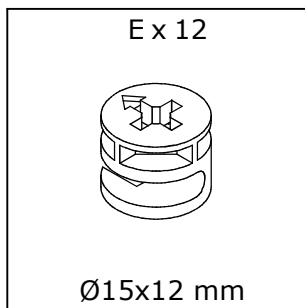

# Cabo Nachtkommode 2 Schubkästen Art. 38-779-.-E

POL POWER Sp. Z o. o

ul. Poznanska, 113 A  
PL 62-052 Koroniki

POL POWER

Verkaufsbüro Deutschland  
Pyrmonter Straße 78  
D-32676 Lügde

Pos.	L	B	S	N	Colli
1	263	284	16	1	1/1
2	263	284	16	1	1/1
3	420	284	16	1	1/1
4	386	284	16	1	1/1
5	416	136	16	1	1/1
6	250	90	16	2	1/1
7	250	90	16	2	1/1
8	329	89	16	2	1/1
9	343	247	3	2	1/1
10	416	136	16	1	1/1

1

2

3

<p>H1x2 250x35x12 mm</p> 	<p>Bx8 Ø4x13 mm</p> 	
--	---	---

4

Ax4  Ø8x30 mm	Bx2  Ø4x13 mm	Jx1  69x50x16 mm	
--	--	---	---

5

Ex4  Ø15x12 mm	Dx4  Ø17 mm	
--	---	--

6

Fx4  Ø7x44 mm	Bx4  Ø4x13 mm	J x 2  69x50x16 mm	
--	--	---	---

7

Ex4  Ø15x12 mm	Dx4  Ø17 mm	
---	--	---

8

Fx4  Ø7x44 mm	Ax8  Ø8x30 mm	
--	--	---

9

Cx4  Ø4x35 mm	
--	---

10

Ex2  Ø15x12 mm	Dx2  Ø17 mm	
---	--	---

11

Ex2  Ø15x12 mm	Dx2  Ø17 mm	
---	--	---

12

<p>H2x2</p>  <p>250x8x18 mm</p>	<p>Bx8</p>  <p>Ø4x13 mm</p>	
--	--	---

13

- I
- II
- III
- IV