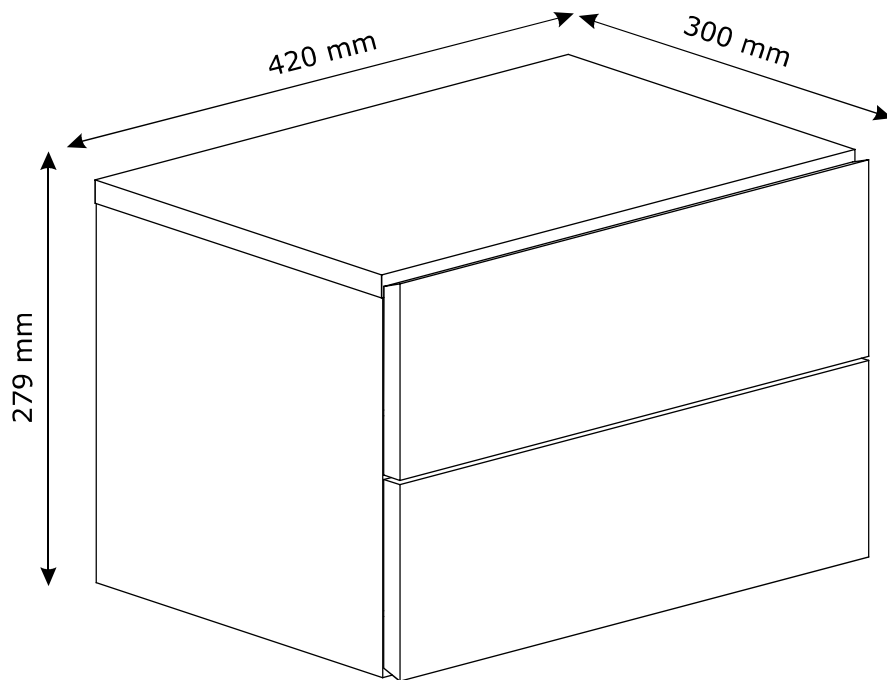

# Cabo Nachtkommode 2 Schubkästen Art. 38-779-.-E

POL POWER Sp. Z o. o

ul. Poznanska, 113 A  
PL 62-052 Koroniki

POL POWER

Verkaufsbüro Deutschland  
Pyrmonter Straße 78  
D-32676 Lügde

Pos.	L	B	S	N	Colli
1	263	284	16	1	1/1
2	263	284	16	1	1/1
3	420	284	16	1	1/1
4	386	284	16	1	1/1
5	416	136	16	1	1/1
6	250	90	16	2	1/1
7	250	90	16	2	1/1
8	329	89	16	2	1/1
9	343	247	3	2	1/1
10	416	136	16	1	1/1

1

2

3

<p>H1x2 250x35x12 mm</p> 	<p>Bx8 Ø4x13 mm</p> 	
--	---	---

4

Ax4  Ø8x30 mm	Bx2  Ø4x13 mm	Jx1  69x50x16 mm	
--	--	---	---

5

Ex4  Ø15x12 mm	Dx4  Ø17 mm	
--	---	--

6

Fx4  Ø7x44 mm	Bx4  Ø4x13 mm	J x 2  69x50x16 mm	
--	--	---	---

7

Ex4  Ø15x12 mm	Dx4  Ø17 mm	
---	--	---

8

Fx4  Ø7x44 mm	Ax8  Ø8x30 mm	
--	--	---

9

Cx4  Ø4x35 mm	
--	---

10

Ex2  Ø15x12 mm	Dx2  Ø17 mm	
---	--	---

11

Ex2  Ø15x12 mm	Dx2  Ø17 mm	
---	--	---

12

<p>H2x2</p>  <p>250x8x18 mm</p>	<p>Bx8</p>  <p>Ø4x13 mm</p>	
--	--	---

13

- I
- II
- III
- IV