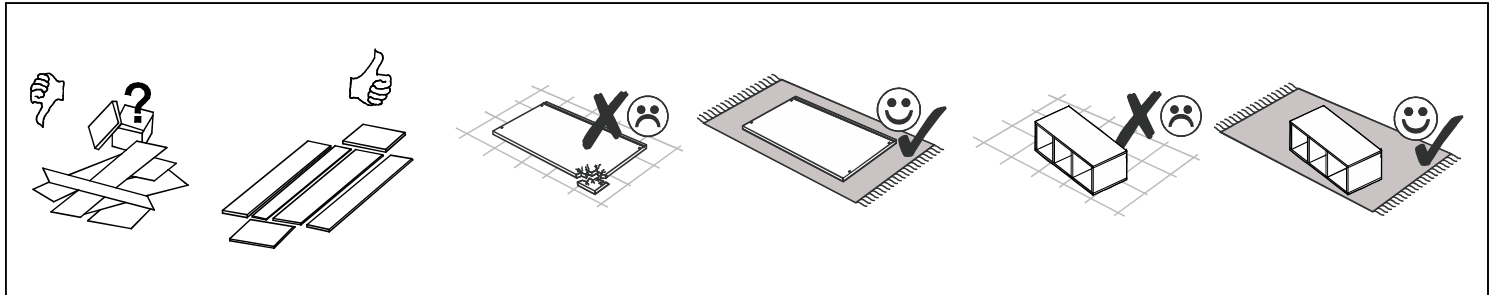

# Cabo Nachtkommode 2 Schubkästen Art. 38-779-.-E

POL POWER Sp. Z o. o

ul. Poznanska, 113 A  
PL 62-052 Koroniki

POL POWER

Verkaufsbüro Deutschland  
Pyrmonter Straße 78  
D-32676 Lügde

Pos.	L	B	S	N	Colli
1	263	284	16	1	1/1
2	263	284	16	1	1/1
3	420	284	16	1	1/1
4	386	284	16	1	1/1
5	416	136	16	1	1/1
6	250	90	16	2	1/1
7	250	90	16	2	1/1
8	329	89	16	2	1/1
9	343	247	3	2	1/1
10	416	136	16	1	1/1

1

2

3

<p>H1x2 250x35x12 mm</p> 	<p>Bx8 Ø4x13 mm</p> 	
--	---	---

4

Ax4  Ø8x30 mm	Bx2  Ø4x13 mm	Jx1  69x50x16 mm	
--	--	---	---

5

Ex4  Ø15x12 mm	Dx4  Ø17 mm	
--	---	--