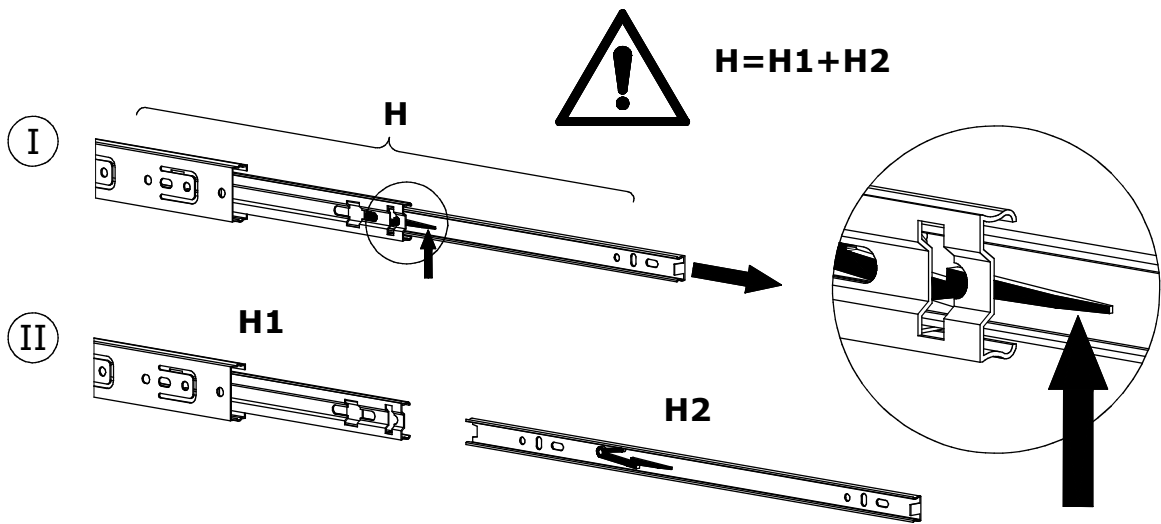

# Cabo Nachtkommode 2 Schubkästen Art. 38-779-.-E

POL POWER Sp. Z o. o

ul. Poznanska, 113 A  
PL 62-052 Koroniki

POL POWER

Verkaufsbüro Deutschland  
Pyrmonter Straße 78  
D-32676 Lügde

Pos.	L	B	S	N	Colli
1	263	284	16	1	1/1
2	263	284	16	1	1/1
3	420	284	16	1	1/1
4	386	284	16	1	1/1
5	416	136	16	1	1/1
6	250	90	16	2	1/1
7	250	90	16	2	1/1
8	329	89	16	2	1/1
9	343	247	3	2	1/1
10	416	136	16	1	1/1

1

2

3

<p>H1x2 250x35x12 mm</p> 	<p>Bx8 Ø4x13 mm</p> 	
--	---	---

4

Ax4  Ø8x30 mm	Bx2  Ø4x13 mm	Jx1  69x50x16 mm	
--	--	---	---

5

Ex4  Ø15x12 mm	Dx4  Ø17 mm	
--	---	--

6

Fx4  Ø7x44 mm	Bx4  Ø4x13 mm	J x 2  69x50x16 mm	
--	--	---	---

7

Ex4  Ø15x12 mm	Dx4  Ø17 mm	
---	--	---

8

Fx4  Ø7x44 mm	Ax8  Ø8x30 mm	
--	--	---

9

Cx4  Ø4x35 mm	
--	---

10

Ex2  Ø15x12 mm	Dx2  Ø17 mm	
---	--	---

11

Ex2  Ø15x12 mm	Dx2  Ø17 mm	
---	--	---

12

<p>H2x2</p>  <p>250x8x18 mm</p>	<p>Bx8</p>  <p>Ø4x13 mm</p>	
--	--	---

13

- I
- II
- III
- IV