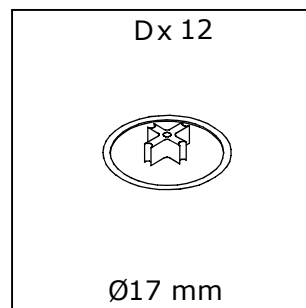

# Cabo Nachtkommode 2 Schubkästen Art. 38-779-.-E

POL POWER Sp. Z o. o

ul. Poznanska, 113 A  
PL 62-052 Koroniki

POL POWER

Verkaufsbüro Deutschland  
Pyrmonter Straße 78  
D-32676 Lügde

Pos.	L	B	S	N	Colli
1	263	284	16	1	1/1
2	263	284	16	1	1/1
3	420	284	16	1	1/1
4	386	284	16	1	1/1
5	416	136	16	1	1/1
6	250	90	16	2	1/1
7	250	90	16	2	1/1
8	329	89	16	2	1/1
9	343	247	3	2	1/1
10	416	136	16	1	1/1

1

2

3

<p>H1x2 250x35x12 mm</p> 	<p>Bx8 Ø4x13 mm</p> 	
--	---	---

4

Ax4  Ø8x30 mm	Bx2  Ø4x13 mm	Jx1  69x50x16 mm	
--	--	---	---

5

Ex4  Ø15x12 mm	Dx4  Ø17 mm	
--	---	--

6

Fx4  Ø7x44 mm	Bx4  Ø4x13 mm	J x 2  69x50x16 mm	
--	--	---	---

7

Ex4  Ø15x12 mm	Dx4  Ø17 mm	
---	--	---

8

Fx4  Ø7x44 mm	Ax8  Ø8x30 mm	
--	--	---

9

Cx4  Ø4x35 mm	
--	---

10

Ex2  Ø15x12 mm	Dx2  Ø17 mm	
---	--	---

11

Ex2  Ø15x12 mm	Dx2  Ø17 mm	
---	--	---

12

<p>H2x2</p>  <p>250x8x18 mm</p>	<p>Bx8</p>  <p>Ø4x13 mm</p>	
--	--	---

13

- I
- II
- III
- IV