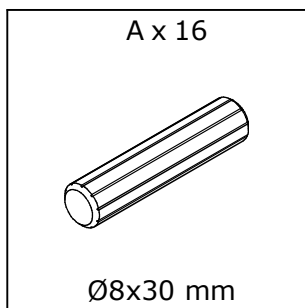

# Cabo Nachtkommode 2 Schubkästen Art. 38-779-.-E

POL POWER Sp. Z o. o

ul. Poznanska, 113 A  
PL 62-052 Koroniki

POL POWER

Verkaufsbüro Deutschland  
Pyrmonter Straße 78  
D-32676 Lügde

Pos.	L	B	S	N	Colli
1	263	284	16	1	1/1
2	263	284	16	1	1/1
3	420	284	16	1	1/1
4	386	284	16	1	1/1
5	416	136	16	1	1/1
6	250	90	16	2	1/1
7	250	90	16	2	1/1
8	329	89	16	2	1/1
9	343	247	3	2	1/1
10	416	136	16	1	1/1

1

2

3

<p>H1x2 250x35x12 mm</p> 	<p>Bx8 Ø4x13 mm</p> 	
--	---	---

4

Ax4  Ø8x30 mm	Bx2  Ø4x13 mm	Jx1  69x50x16 mm	
--	--	---	---

5

Ex4  Ø15x12 mm	Dx4  Ø17 mm	
--	---	--

6

Fx4  Ø7x44 mm	Bx4  Ø4x13 mm	J x 2  69x50x16 mm	
--	--	---	---

7

Ex4  Ø15x12 mm	Dx4  Ø17 mm	
---	--	---

8

Fx4  Ø7x44 mm	Ax8  Ø8x30 mm	
--	--	---

9

Cx4  Ø4x35 mm	
--	---

10

Ex2  Ø15x12 mm	Dx2  Ø17 mm	
---	--	---

11

Ex2  Ø15x12 mm	Dx2  Ø17 mm	
---	--	---

12

<p>H2x2</p>  <p>250x8x18 mm</p>	<p>Bx8</p>  <p>Ø4x13 mm</p>	
--	--	---

13

- I
- II
- III
- IV