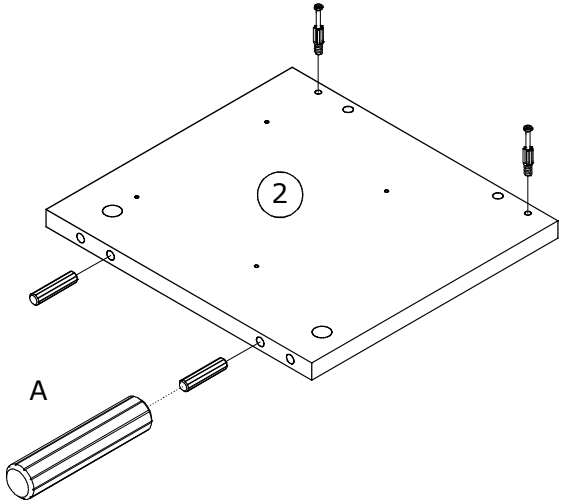

# Cabo Nachtkommode 2 Schubkästen Art. 38-779-.-E

POL POWER Sp. Z o. o

ul. Poznanska, 113 A  
PL 62-052 Koroniki

POL POWER

Verkaufsbüro Deutschland  
Pyrmonter Straße 78  
D-32676 Lügde

Pos.	L	B	S	N	Colli
1	263	284	16	1	1/1
2	263	284	16	1	1/1
3	420	284	16	1	1/1
4	386	284	16	1	1/1
5	416	136	16	1	1/1
6	250	90	16	2	1/1
7	250	90	16	2	1/1
8	329	89	16	2	1/1
9	343	247	3	2	1/1
10	416	136	16	1	1/1

1

2

3

<p>H1x2 250x35x12 mm</p> 	<p>Bx8 Ø4x13 mm</p> 	
--	---	---

4

Ax4  Ø8x30 mm	Bx2  Ø4x13 mm	Jx1  69x50x16 mm	
--	--	---	---

5

Ex4  Ø15x12 mm	Dx4  Ø17 mm	
--	---	--

6

Fx4  Ø7x44 mm	Bx4  Ø4x13 mm	J x 2  69x50x16 mm	
--	--	---	---

7

Ex4  Ø15x12 mm	Dx4  Ø17 mm	
---	--	---

8

Fx4  Ø7x44 mm	Ax8  Ø8x30 mm	
--	--	---

9

Cx4  Ø4x35 mm	
--	---

10

Ex2  Ø15x12 mm	Dx2  Ø17 mm	
---	--	---

11

Ex2  Ø15x12 mm	Dx2  Ø17 mm	
---	--	---

12

<p>H2x2</p>  <p>250x8x18 mm</p>	<p>Bx8</p>  <p>Ø4x13 mm</p>	
--	--	---

13

- I
- II
- III
- IV