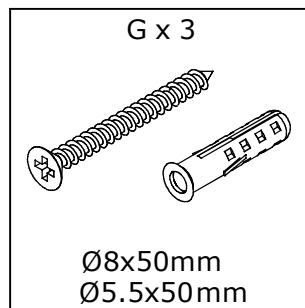

# Cabo Nachtkommode 2 Schubkästen Art. 38-779-.-E

POL POWER Sp. Z o. o

ul. Poznanska, 113 A  
PL 62-052 Koroniki

POL POWER

Verkaufsbüro Deutschland  
Pyrmonter Straße 78  
D-32676 Lügde

Pos.	L	B	S	N	Colli
1	263	284	16	1	1/1
2	263	284	16	1	1/1
3	420	284	16	1	1/1
4	386	284	16	1	1/1
5	416	136	16	1	1/1
6	250	90	16	2	1/1
7	250	90	16	2	1/1
8	329	89	16	2	1/1
9	343	247	3	2	1/1
10	416	136	16	1	1/1

1

2

3

<p>H1x2 250x35x12 mm</p> 	<p>Bx8 Ø4x13 mm</p> 	
--	---	---

4

Ax4  Ø8x30 mm	Bx2  Ø4x13 mm	Jx1  69x50x16 mm	
--	--	---	---

5

Ex4  Ø15x12 mm	Dx4  Ø17 mm	
--	---	--

6

Fx4  Ø7x44 mm	Bx4  Ø4x13 mm	J x 2  69x50x16 mm	
--	--	---	---

7

Ex4  Ø15x12 mm	Dx4  Ø17 mm	
---	--	---

8

Fx4  Ø7x44 mm	Ax8  Ø8x30 mm	
--	--	---

9

Cx4  Ø4x35 mm	
--	---

10

Ex2  Ø15x12 mm	Dx2  Ø17 mm	
---	--	---

11

Ex2  Ø15x12 mm	Dx2  Ø17 mm	
---	--	---

12

<p>H2x2</p>  <p>250x8x18 mm</p>	<p>Bx8</p>  <p>Ø4x13 mm</p>	
--	--	---

13

- I
- II
- III
- IV