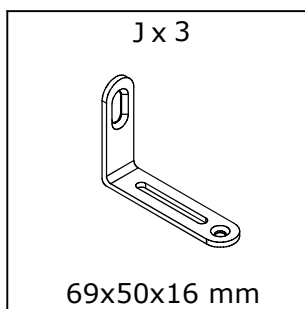

# Cabo Nachtkommode 2 Schubkästen Art. 38-779-.-E

POL POWER Sp. Z o. o

ul. Poznanska, 113 A  
PL 62-052 Koroniki

POL POWER

Verkaufsbüro Deutschland  
Pyrmonter Straße 78  
D-32676 Lügde

Pos.	L	B	S	N	Colli
1	263	284	16	1	1/1
2	263	284	16	1	1/1
3	420	284	16	1	1/1
4	386	284	16	1	1/1
5	416	136	16	1	1/1
6	250	90	16	2	1/1
7	250	90	16	2	1/1
8	329	89	16	2	1/1
9	343	247	3	2	1/1
10	416	136	16	1	1/1

1

2

3

<p>H1x2 250x35x12 mm</p> 	<p>Bx8 Ø4x13 mm</p> 	
--	---	---

4

Ax4  Ø8x30 mm	Bx2  Ø4x13 mm	Jx1  69x50x16 mm	
--	--	---	---

5

Ex4  Ø15x12 mm	Dx4  Ø17 mm	
--	---	--

6

Fx4  Ø7x44 mm	Bx4  Ø4x13 mm	J x 2  69x50x16 mm	
--	--	---	---

7

Ex4  Ø15x12 mm	Dx4  Ø17 mm	
---	--	---

8

Fx4  Ø7x44 mm	Ax8  Ø8x30 mm	
--	--	---

9

Cx4  Ø4x35 mm	
--	---

10

Ex2  Ø15x12 mm	Dx2  Ø17 mm	
---	--	---

11

Ex2  Ø15x12 mm	Dx2  Ø17 mm	
---	--	---

12

<p>H2x2</p>  <p>250x8x18 mm</p>	<p>Bx8</p>  <p>Ø4x13 mm</p>	
--	--	---

13

- I
- II
- III
- IV