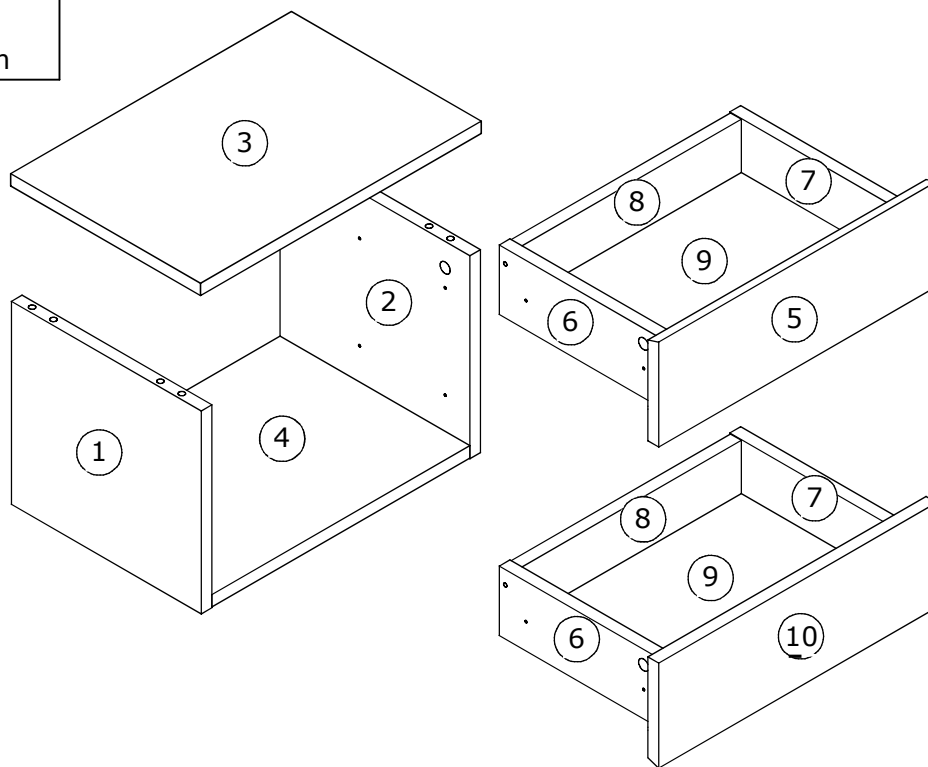

# Cabo Nachtkommode 2 Schubkästen Art. 38-779-.-E

POL POWER Sp. Z o. o

ul. Poznanska, 113 A  
PL 62-052 Koroniki

POL POWER

Verkaufsbüro Deutschland  
Pyrmonter Straße 78  
D-32676 Lügde

Pos.	L	B	S	N	Colli
1	263	284	16	1	1/1
2	263	284	16	1	1/1
3	420	284	16	1	1/1
4	386	284	16	1	1/1
5	416	136	16	1	1/1
6	250	90	16	2	1/1
7	250	90	16	2	1/1
8	329	89	16	2	1/1
9	343	247	3	2	1/1
10	416	136	16	1	1/1

1

2

3

<p>H1x2 250x35x12 mm</p> 	<p>Bx8 Ø4x13 mm</p> 	
--	---	---

4

Ax4  Ø8x30 mm	Bx2  Ø4x13 mm	Jx1  69x50x16 mm	
--	--	---	---

5

Ex4  Ø15x12 mm	Dx4  Ø17 mm	
--	---	--

6

Fx4  Ø7x44 mm	Bx4  Ø4x13 mm	J x 2  69x50x16 mm	
--	--	---	---

7

Ex4  Ø15x12 mm	Dx4  Ø17 mm	
---	--	---

8

Fx4  Ø7x44 mm	Ax8  Ø8x30 mm	
--	--	---

9

Cx4  Ø4x35 mm	
--	---

10

Ex2  Ø15x12 mm	Dx2  Ø17 mm	
---	--	---

11

Ex2  Ø15x12 mm	Dx2  Ø17 mm	
---	--	---

12

<p>H2x2</p>  <p>250x8x18 mm</p>	<p>Bx8</p>  <p>Ø4x13 mm</p>	
--	--	---

13

- I
- II
- III
- IV