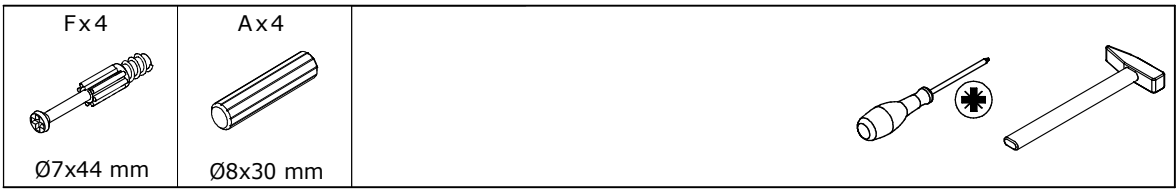

# Cabo Nachtkommode 2 Schubkästen Art. 38-779-.-E

POL POWER Sp. Z o. o

ul. Poznanska, 113 A  
PL 62-052 Koroniki

POL POWER

Verkaufsbüro Deutschland  
Pyrmonter Straße 78  
D-32676 Lügde

Pos.	L	B	S	N	Colli
1	263	284	16	1	1/1
2	263	284	16	1	1/1
3	420	284	16	1	1/1
4	386	284	16	1	1/1
5	416	136	16	1	1/1
6	250	90	16	2	1/1
7	250	90	16	2	1/1
8	329	89	16	2	1/1
9	343	247	3	2	1/1
10	416	136	16	1	1/1

1

2

3

<p>H1x2 250x35x12 mm</p> 	<p>Bx8 Ø4x13 mm</p> 	
--	---	---

4

Ax4  Ø8x30 mm	Bx2  Ø4x13 mm	Jx1  69x50x16 mm	
--	--	---	---

5

Ex4  Ø15x12 mm	Dx4  Ø17 mm	
--	---	--

6

Fx4  Ø7x44 mm	Bx4  Ø4x13 mm	J x 2  69x50x16 mm	
--	--	---	---

7

Ex4  Ø15x12 mm	Dx4  Ø17 mm	
---	--	---

8

Fx4  Ø7x44 mm	Ax8  Ø8x30 mm	
--	--	---

9

Cx4  Ø4x35 mm	
--	---

10

Ex2  Ø15x12 mm	Dx2  Ø17 mm	
---	--	---

11

Ex2  Ø15x12 mm	Dx2  Ø17 mm	
---	--	---

12

<p>H2x2</p>  <p>250x8x18 mm</p>	<p>Bx8</p>  <p>Ø4x13 mm</p>	
--	--	---

13

- I
- II
- III
- IV