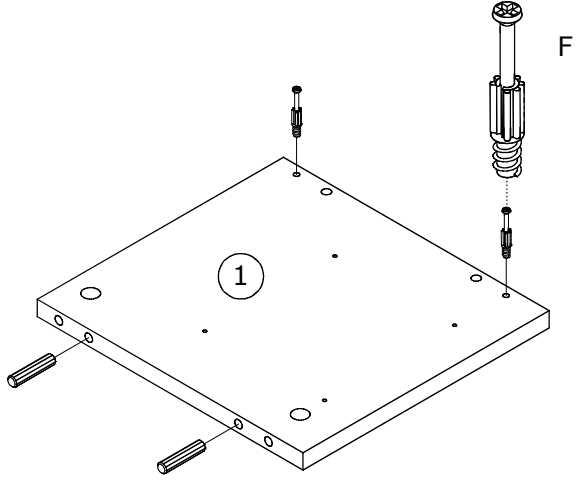

# Cabo Nachtkommode 2 Schubkästen Art. 38-779-.-E

POL POWER Sp. Z o. o

ul. Poznanska, 113 A  
PL 62-052 Koroniki

POL POWER

Verkaufsbüro Deutschland  
Pyrmonter Straße 78  
D-32676 Lügde

Pos.	L	B	S	N	Colli
1	263	284	16	1	1/1
2	263	284	16	1	1/1
3	420	284	16	1	1/1
4	386	284	16	1	1/1
5	416	136	16	1	1/1
6	250	90	16	2	1/1
7	250	90	16	2	1/1
8	329	89	16	2	1/1
9	343	247	3	2	1/1
10	416	136	16	1	1/1

1

2

3

<p>H1x2 250x35x12 mm</p> 	<p>Bx8 Ø4x13 mm</p> 	
--	---	---

4

Ax4  Ø8x30 mm	Bx2  Ø4x13 mm	Jx1  69x50x16 mm	
--	--	---	---

5

Ex4  Ø15x12 mm	Dx4  Ø17 mm	
--	---	--

6

Fx4  Ø7x44 mm	Bx4  Ø4x13 mm	J x 2  69x50x16 mm	
--	--	---	---

7

Ex4  Ø15x12 mm	Dx4  Ø17 mm	
---	--	---

8

Fx4  Ø7x44 mm	Ax8  Ø8x30 mm	
--	--	---

9

Cx4  Ø4x35 mm	
--	---

10

Ex2  Ø15x12 mm	Dx2  Ø17 mm	
---	--	---

11

Ex2  Ø15x12 mm	Dx2  Ø17 mm	
---	--	---

12

<p>H2x2</p>  <p>250x8x18 mm</p>	<p>Bx8</p>  <p>Ø4x13 mm</p>	
--	--	---

13

- I
- II
- III
- IV