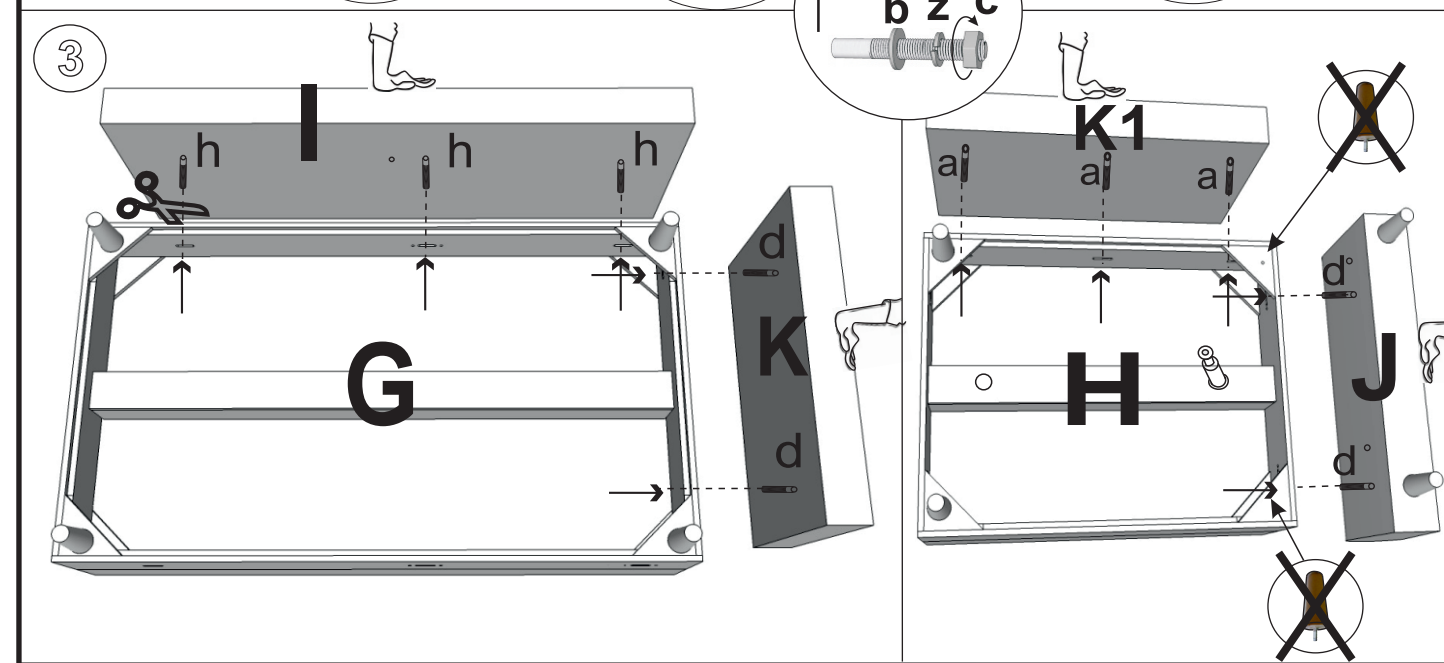

# RICE

- |                                  |                                |
|----------------------------------|--------------------------------|
| (DE) Montageanleitung            | (IT) Istruzioni di montaggio   |
| (PL) Instrukcja montażu          | (FR) Notice de montage         |
| (NL) Handleiding voor de montage | (RO) Instrucțiuni de asamblare |
| (GB) Assembly instructions       | (SK) Montážny návod            |
| (TR) Montaj talimatı             | (CZ) Montážní návod            |
| (RU) Инструкция по монтажу       | (HU) Szerelési útmutató        |

3 x (8x90) a	3 x (8x100) h	4 x (8x80) d	10 x M8 c	8 x (M6x40) e	4 x f	1 X y	8 x g
12 x w	10 x z	10 x Ø8 b	1 x v	2 x k	5 x s	2 x t	1 x u
2 x m							

3 x ( 8x90 ) a	3 x ( 8x100 ) h	4 x ( 8x80 ) d	10 x M8 c	8 x (M6x40) e	4 x f	1 X y	8 x g
12 x w	10 x z	10 x Ø8 b	1 x v	2 x k	5x s	2x t	1x u
2x m							