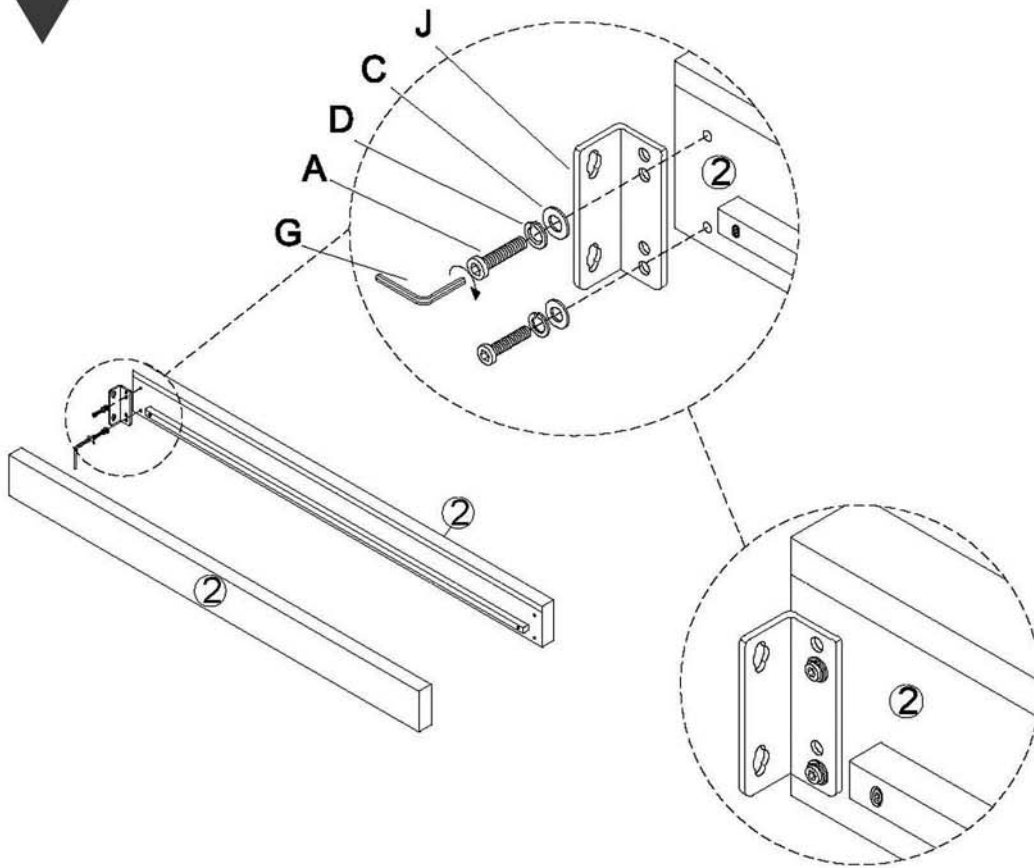

Dokument-Nr.: KB-293
Ausgabe: 20201 106

| Service • Assistenza • Dienstverlening • Serwis Servis • Szerviz • Сервисная служба | | |
|--|---|--|
| Name • Nom • Nome • Naam • Nazwa • Имя • Názov • Név • Delimitre • Isim • Название | Pellwormbe | |
| Nr. • No. • N° • Номер • Č • Sz | 405971 276207 1972 7102 818521 445822 6923 3421 543432 721452 1498 1058 765881 257211 6940 8613 421372 424426 702876 419683 | |
| Typ • Type • Tip • Típus • Tipo • Тип | 100X200CM 140X200 CM 160X200CM 180X200CM | |
| | KB-293 | |
| | | |
| | | |

1

2

3

- A M8x40
8x
- C M8x19
8x
- D M8x13
8x
- G M5x40x100
1x
- J 130x47x47
4x

4

- G M5x40x100
1x

5

- A M8x40
4x
- C M8x19
4x
- D M8x13
4x
- E M8x13x6.5
4x
- F 92x41xH170
2x
- G M5x40x100
1x