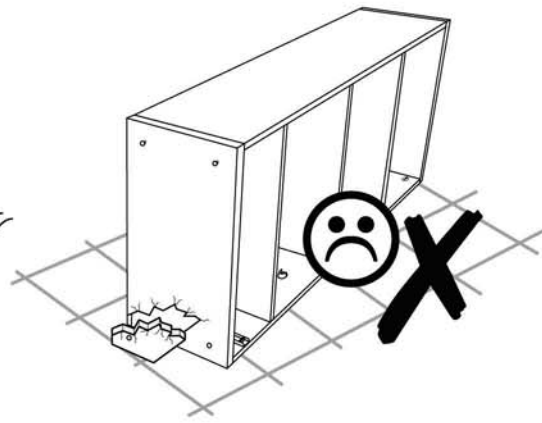

Dokument-Nr.: KB-293
Ausgabe: 20201 106

| Service • Assistenza • Dienstverlening • Serwis Servis • Szerviz • Сервисная служба | | |
|--|---|--|
| Name • Nom • Nome • Naam • Nazwa • Имя • Názov • Név • Delimitre • Isim • Название | Pellwormbe | |
| Nr. • No. • N° • Номер • Č • Sz | 405971 276207 1972 7102 818521 445822 6923 3421 543432 721452 1498 1058 765881 257211 6940 8613 421372 424426 702876 419683 | |
| Typ • Type • Tip • Típus • Tipo • Тип | 100X200CM 140X200 CM 160X200CM 180X200CM | |
| | KB-293 | |
| | | |
| | | |