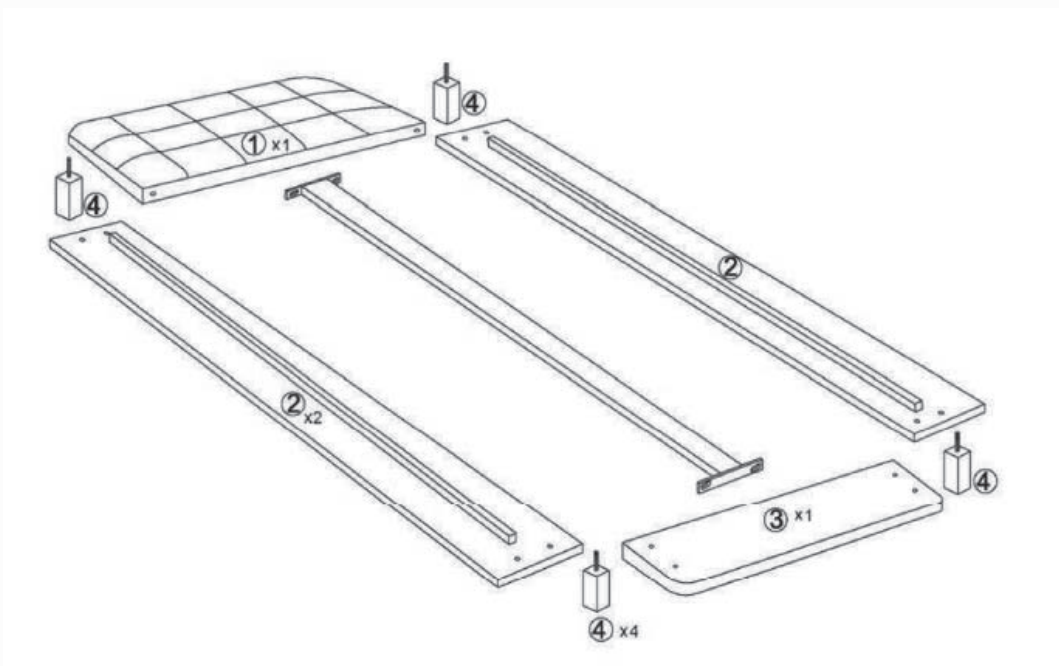

Dokument-Nr.: KB-293
Ausgabe: 20201 106

| Service • Assistenza • Dienstverlening • Serwis Servis • Szerviz • Сервисная служба | | |
|--|---|--|
| Name • Nom • Nome • Naam • Nazwa • Имя • Názov • Név • Delimitre • Isim • Название | Pellwormbe | |
| Nr. • No. • N° • Номер • Č • Sz | 405971 276207 1972 7102 818521 445822 6923 3421 543432 721452 1498 1058 765881 257211 6940 8613 421372 424426 702876 419683 | |
| Typ • Type • Tip • Típus • Tipo • Тип | 100X200CM 140X200 CM 160X200CM 180X200CM | |
| | KB-293 | |
| | | |
| | | |