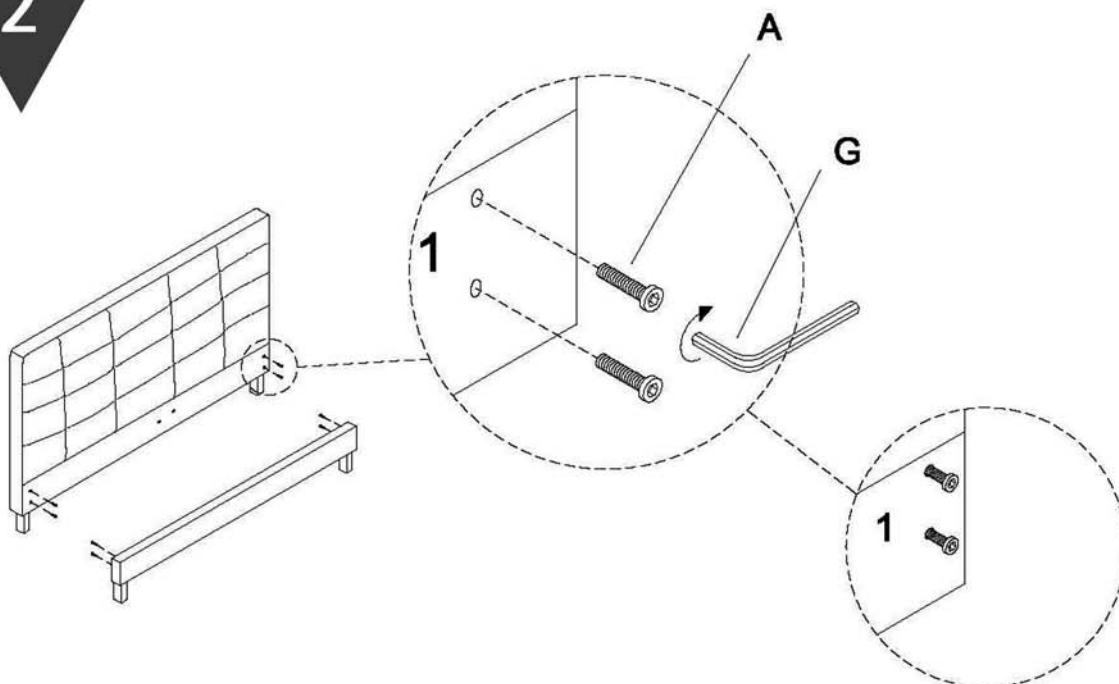

Dokument-Nr.: KB-293
Ausgabe: 20201 106

| Service • Assistenza • Dienstverlening • Serwis Servis • Szerviz • Сервисная служба | | |
|--|---|--|
| Name • Nom • Nome • Naam • Nazwa • Имя • Názov • Név • Delimitre • Isim • Название | Pellwormbe | |
| Nr. • No. • N° • Номер • Č • Sz | 405971 276207 1972 7102 818521 445822 6923 3421 543432 721452 1498 1058 765881 257211 6940 8613 421372 424426 702876 419683 | |
| Typ • Type • Tip • Típus • Tipo • Тип | 100X200CM 140X200 CM 160X200CM 180X200CM | |
| | KB-293 | |
| | | |
| | | |

1

2

3

- A M8x40
8x
- C M8x19
8x
- D M8x13
8x
- G M5x40x100
1x
- J 130x47x47
4x

4

- G M5x40x100
1x

5

- A M8x40
4x
- C M8x19
4x
- D M8x13
4x
- E M8x13x6.5
4x
- F 92x41xH170
2x
- G M5x40x100
1x