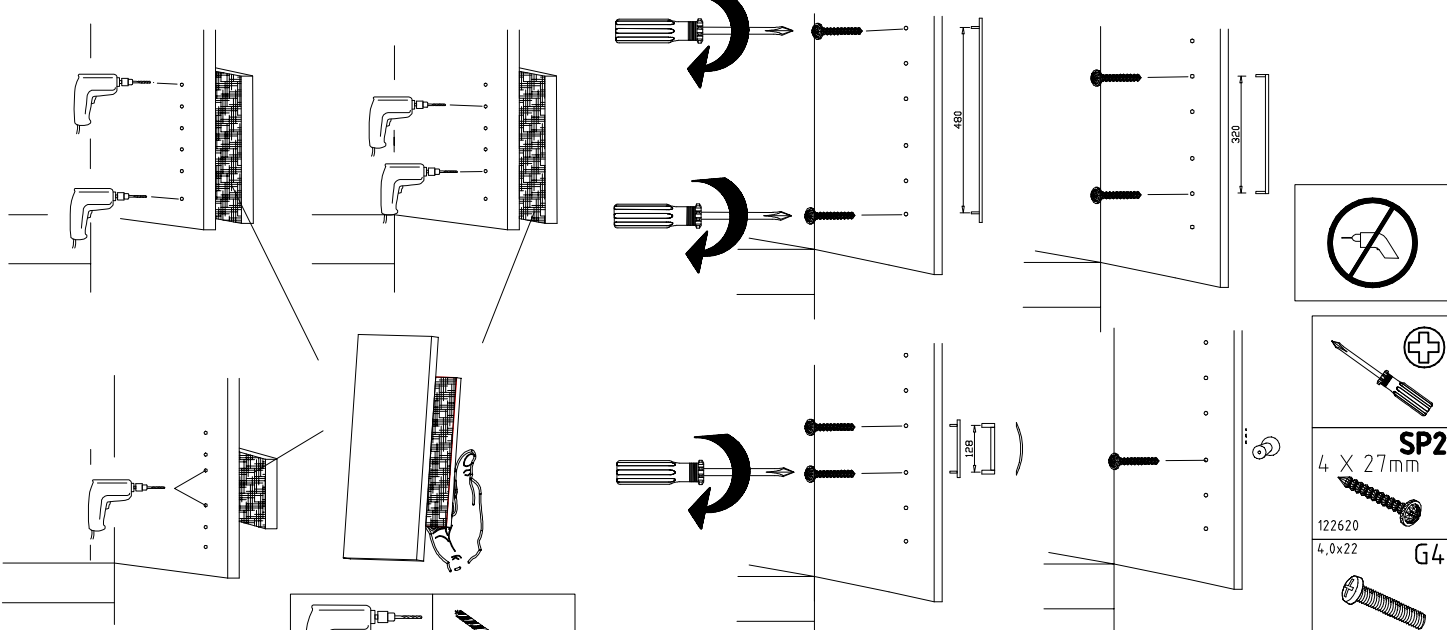

K20
870mm
112 402

23

24

25

3,5 x 15 mm 121 370	G1	3 x 13 mm 121 113	G21
------------------------	----	----------------------	-----

Modell/Modèle

<121 370>	< G 1 >	<4x>

Änderungen die dem technischen Fortschritt geschuldet sind, behalten wir uns vor!
 Bei nicht vorschriftsmäßiger und/ oder nicht fachmännischer Montage wird bei Personen-
 und/ oder Sachschäden keinerlei Haftung übernommen.
 WIMEX Wohnbedarf Import Export Handels GmbH & CoKG / Postfach 1407 / 49112 Georgsmarienhütte / Germany
 Tel.:(+49) 05401 8598 0 Fax.:(+49) 05401 8598 33 Mail: service_H@wimex-online.com