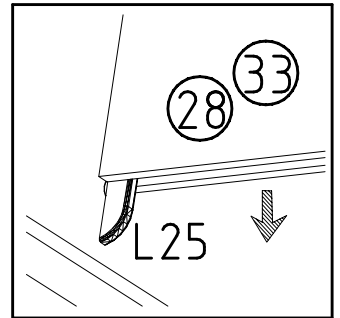

(26)

12

13

14

90°

15

21

22

K20
870mm
112 402

23

24

25

3,5 x 15 mm 121 370	G1	3 x 13 mm 121 113	G21
------------------------	----	----------------------	-----

Modell/Modèle

<121 370>	< G 1 >	<4x>

Änderungen die dem technischen Fortschritt geschuldet sind, behalten wir uns vor!
 Bei nicht vorschriftsmäßiger und/ oder nicht fachmännischer Montage wird bei Personen-
 und/ oder Sachschäden keinerlei Haftung übernommen.
 WIMEX Wohnbedarf Import Export Handels GmbH & CoKG / Postfach 1407 / 49112 Georgsmarienhütte / Germany
 Tel.:(+49) 05401 8598 0 Fax.:(+49) 05401 8598 33 Mail: service_H@wimex-online.com