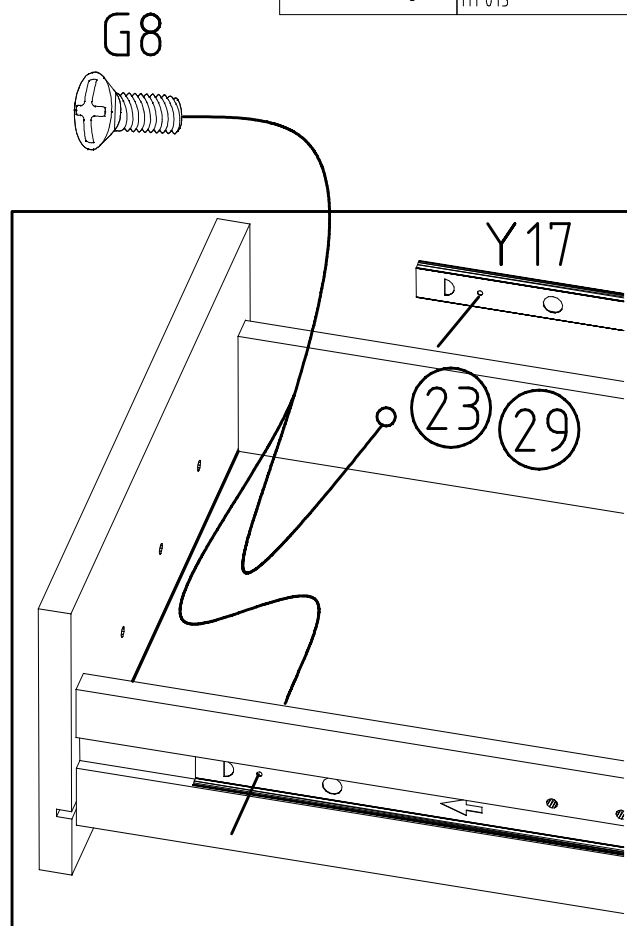

K20
870mm
112 402

23

24

25

3,5 x 15 mm 121 370	G1	3 x 13 mm 121 113	G21
------------------------	----	----------------------	-----

Modell/Modèle

<121 370>	< G 1 >	<4x>

Änderungen die dem technischen Fortschritt geschuldet sind, behalten wir uns vor!
 Bei nicht vorschriftsmäßiger und/ oder nicht fachmännischer Montage wird bei Personen-
 und/ oder Sachschäden keinerlei Haftung übernommen.
 WIMEX Wohnbedarf Import Export Handels GmbH & CoKG / Postfach 1407 / 49112 Georgsmarienhütte / Germany
 Tel.:(+49) 05401 8598 0 Fax.:(+49) 05401 8598 33 Mail: service_H@wimex-online.com