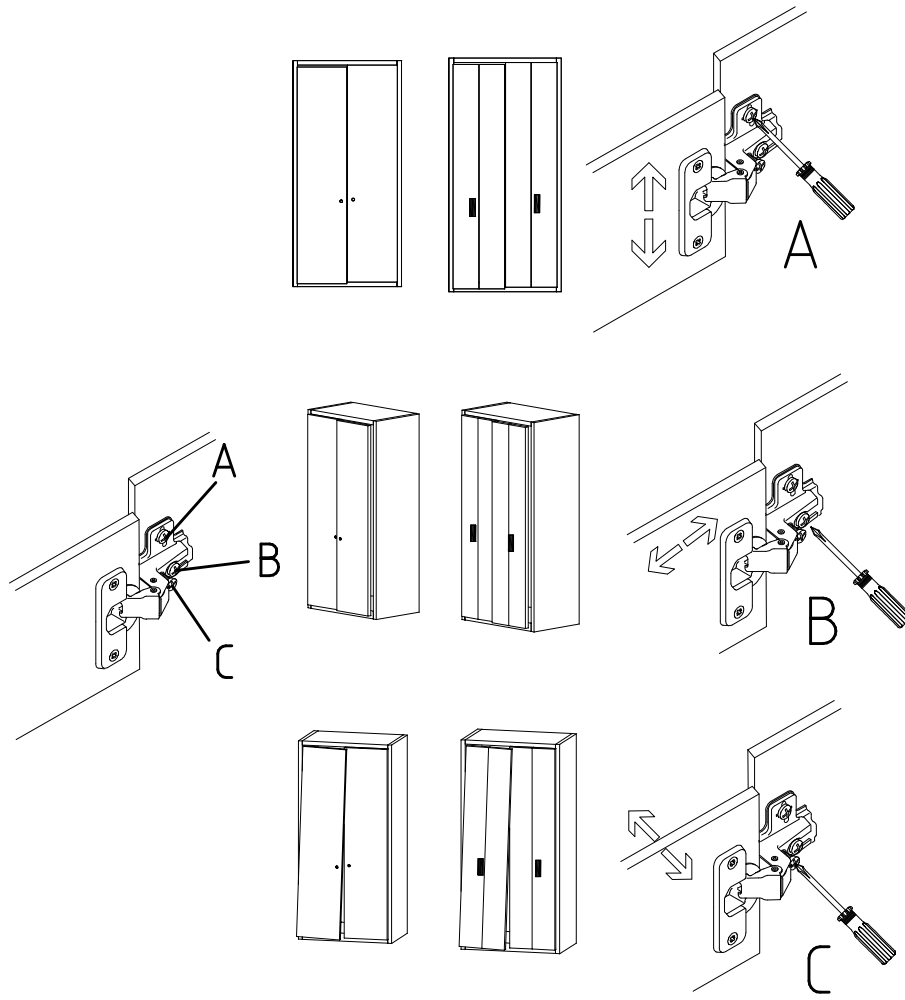

K20
870mm
112 402

23

24

25

3,5 x 15 mm 121 370	G1	3 x 13 mm 121 113	G21
------------------------	----	----------------------	-----

Modell/Modèle

<121 370>	< G 1 >	<4x>

Änderungen die dem technischen Fortschritt geschuldet sind, behalten wir uns vor!
 Bei nicht vorschriftsmäßiger und/ oder nicht fachmännischer Montage wird bei Personen-
 und/ oder Sachschäden keinerlei Haftung übernommen.
 WIMEX Wohnbedarf Import Export Handels GmbH & CoKG / Postfach 1407 / 49112 Georgsmarienhütte / Germany
 Tel.:(+49) 05401 8598 0 Fax.:(+49) 05401 8598 33 Mail: service_H@wimex-online.com