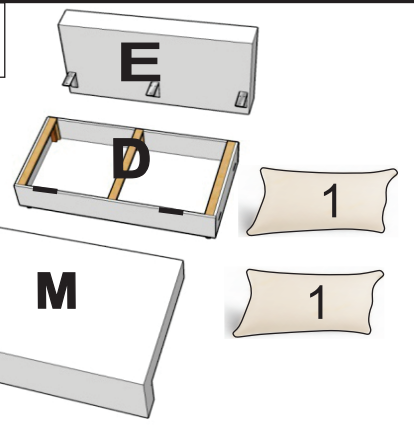

# ITALIA ECKE

- |                                  |                                |
|----------------------------------|--------------------------------|
| (DE) Montageanleitung            | (IT) Istruzioni di montaggio   |
| (PL) Instrukcja montażu          | (FR) Notice de montage         |
| (NL) Handleiding voor de montage | (RO) Instrucțiuni de asamblare |
| (GB) Assembly instructions       | (SK) Montážny návod            |
| (TR) Montaj talimatı             | (CZ) Montážní návod            |
| (RU) Инструкция по монтажу       | (HU) Szerelési útmutató        |

4 x (8x90) a	2 x (8x60) e	6 x M8 c	9 x (4x16) d	4 x 50 mm w	4 x (5x35) t	10x y	6 x (6x35) g
6 x z	6 x 50 mm 50 mm k	6 x O8 b				1x 2	4 x 1

COLI 1

COLI 2

COLI 3

**1**

2X y  
2X k  
2X t

2X y  
2X w  
2X t

2X y  
2X w  
2X g

**2**

4 x  
b z c

**3**

3x3

**4**

2X  
b z c