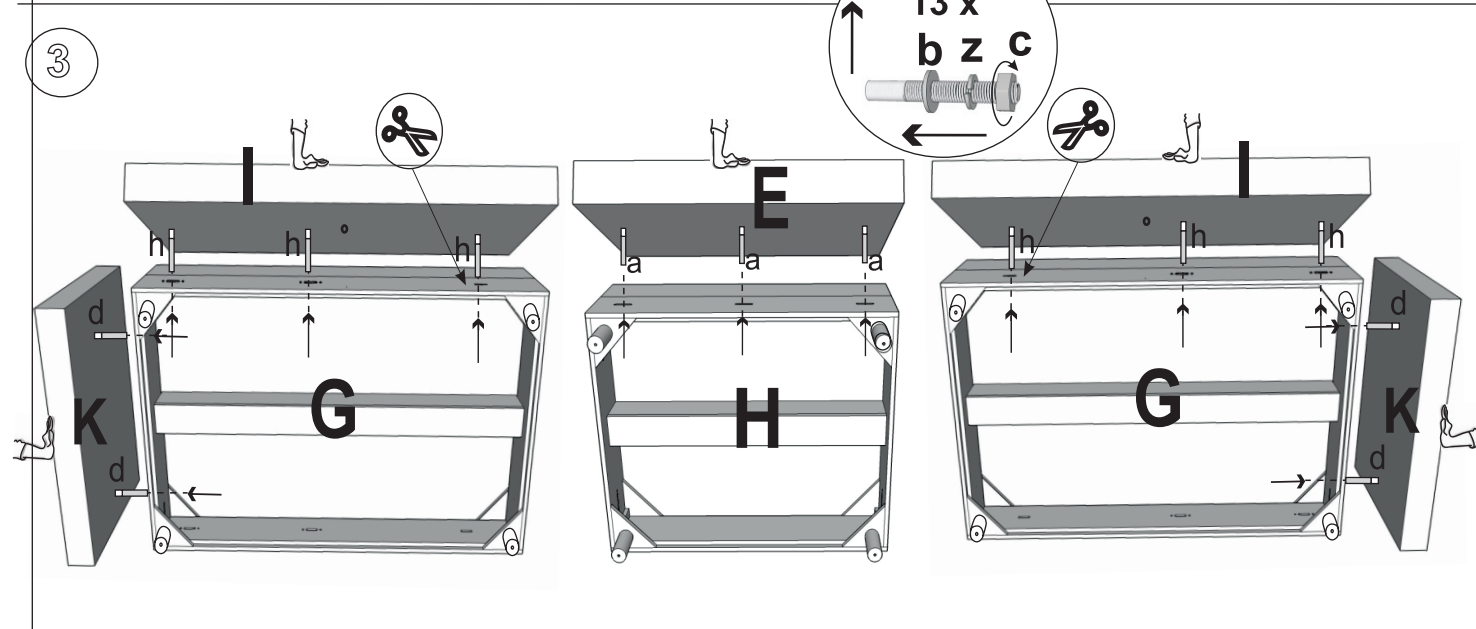

TONI U-FORM

- (DE) Montageanleitung
- (PL) Instrukcja montażu
- (NL) Handleiding voor de montage
- (GB) Assembly instructions
- (TR) Montaj talimatı
- (RU) Инструкция по монтажу

- (IT) Istruzioni di montaggio
- (FR) Notice de montage
- (RO) Instrucțiuni de asamblare
- (SK) Montážny návod
- (CZ) Montážní návod
- (HU) Szerelési útmutató

3 x (8x90) a	6 x (8x100) h	4 x (8x80) d	13 x M8 c	8 x (M6x35) e	8 x f	16 x y
16 x 100mm 50mm w	13 x z	13 x Ø8 b	8 x (M6x40) i	16 x g	8x s	3x t
4x v						

TONI U-FORM

TONI U-FORM