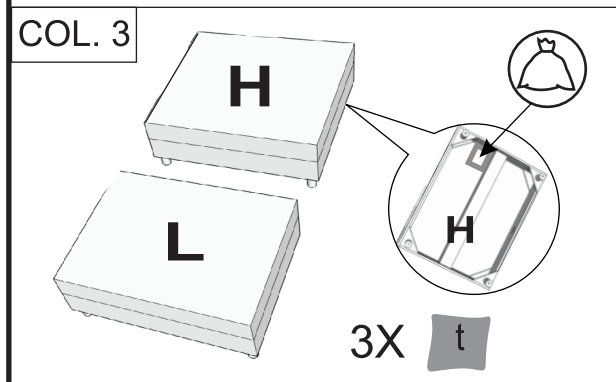

TONI U-FORM

- (DE) Montageanleitung
- (PL) Instrukcja montażu
- (NL) Handleiding voor de montage
- (GB) Assembly instructions
- (TR) Montaj talimatı
- (RU) Инструкция по монтажу

- (IT) Istruzioni di montaggio
- (FR) Notice de montage
- (RO) Instrucțiuni de asamblare
- (SK) Montážny návod
- (CZ) Montážní návod
- (HU) Szerelési útmutató

3 x (8x90) a	6 x (8x100) h	4 x (8x80) d	13 x M8 c	8 x (M6x35) e	8 x f	16 x y
16 x 100mm 50mm w	13 x z	13 x Ø8 b	8 x (M6x40) i	16 x g	8x s	3x t
4x v						

TONI U-FORM

TONI U-FORM