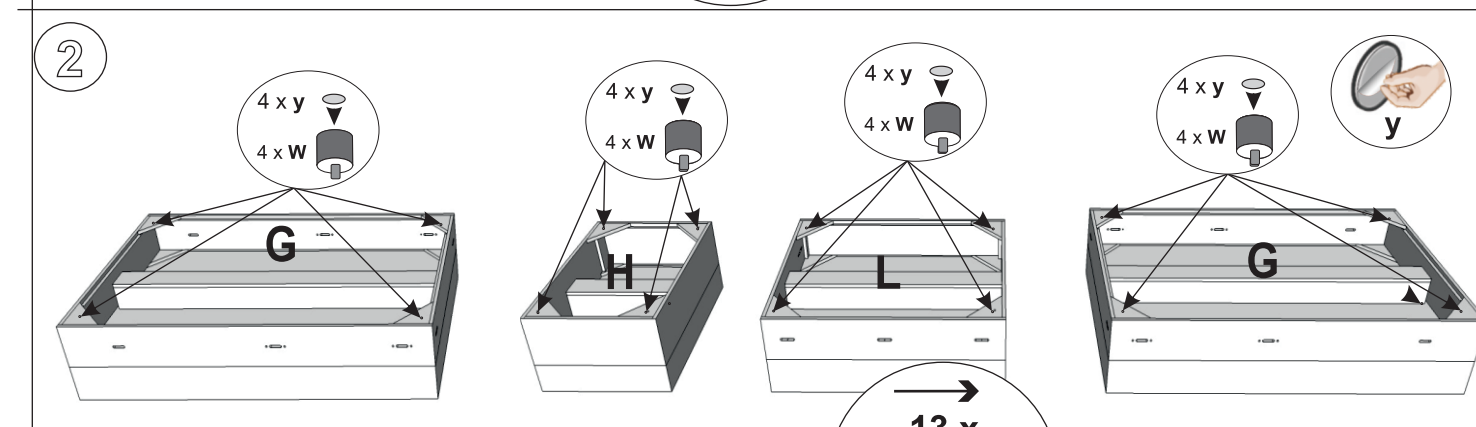

TONI U-FORM

- (DE) Montageanleitung
- (PL) Instrukcja montażu
- (NL) Handleiding voor de montage
- (GB) Assembly instructions
- (TR) Montaj talimatı
- (RU) Инструкция по монтажу

- (IT) Istruzioni di montaggio
- (FR) Notice de montage
- (RO) Instrucțiuni de asamblare
- (SK) Montážny návod
- (CZ) Montážní návod
- (HU) Szerelési útmutató

3 x (8x90) a	6 x (8x100) h	4 x (8x80) d	13 x M8 c	8 x (M6x35) e	8 x f	16 x y
16 x 100mm 50mm w	13 x z	13 x Ø8 b	8 x (M6x40) i	16 x g	8x s	3x t
4x v						

TONI U-FORM

TONI U-FORM