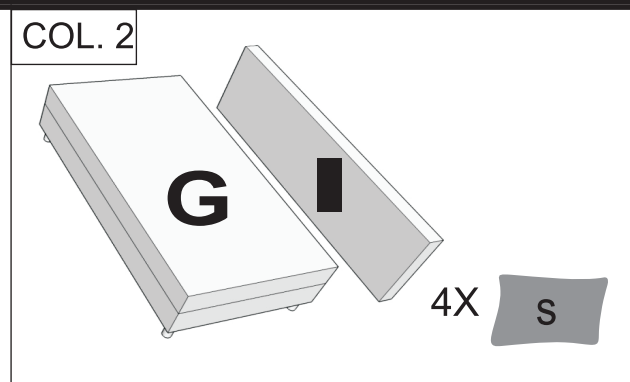

TONI U-FORM

- (DE) Montageanleitung
- (PL) Instrukcja montażu
- (NL) Handleiding voor de montage
- (GB) Assembly instructions
- (TR) Montaj talimatı
- (RU) Инструкция по монтажу

- (IT) Istruzioni di montaggio
- (FR) Notice de montage
- (RO) Instrucțiuni de asamblare
- (SK) Montážny návod
- (CZ) Montážní návod
- (HU) Szerelési útmutató

3 x (8x90) a	6 x (8x100) h	4 x (8x80) d	13 x M8 c	8 x (M6x35) e	8 x f	16 x y
16 x 100mm 50mm w	13 x z	13 x Ø8 b	8 x (M6x40) i	16 x g	8x s	3x t
4x v						

TONI U-FORM

TONI U-FORM