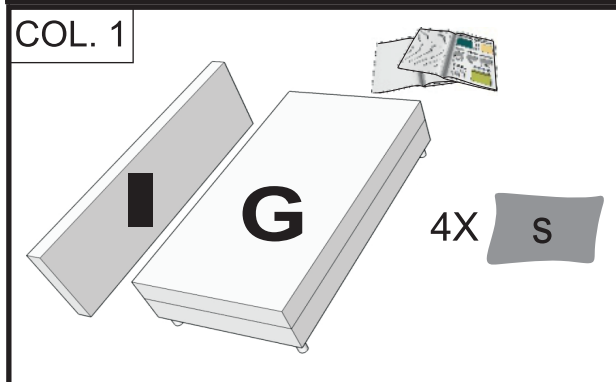

TONI U-FORM

- (DE) Montageanleitung
- (PL) Instrukcja montażu
- (NL) Handleiding voor de montage
- (GB) Assembly instructions
- (TR) Montaj talimatı
- (RU) Инструкция по монтажу

- (IT) Istruzioni di montaggio
- (FR) Notice de montage
- (RO) Instrucțiuni de asamblare
- (SK) Montážny návod
- (CZ) Montážní návod
- (HU) Szerelési útmutató

3 x (8x90) a	6 x (8x100) h	4 x (8x80) d	13 x M8 c	8 x (M6x35) e	8 x f	16 x y
16 x 100mm 50mm w	13 x z	13 x Ø8 b	8 x (M6x40) i	16 x g	8x s	3x t
4x v						

TONI U-FORM

TONI U-FORM