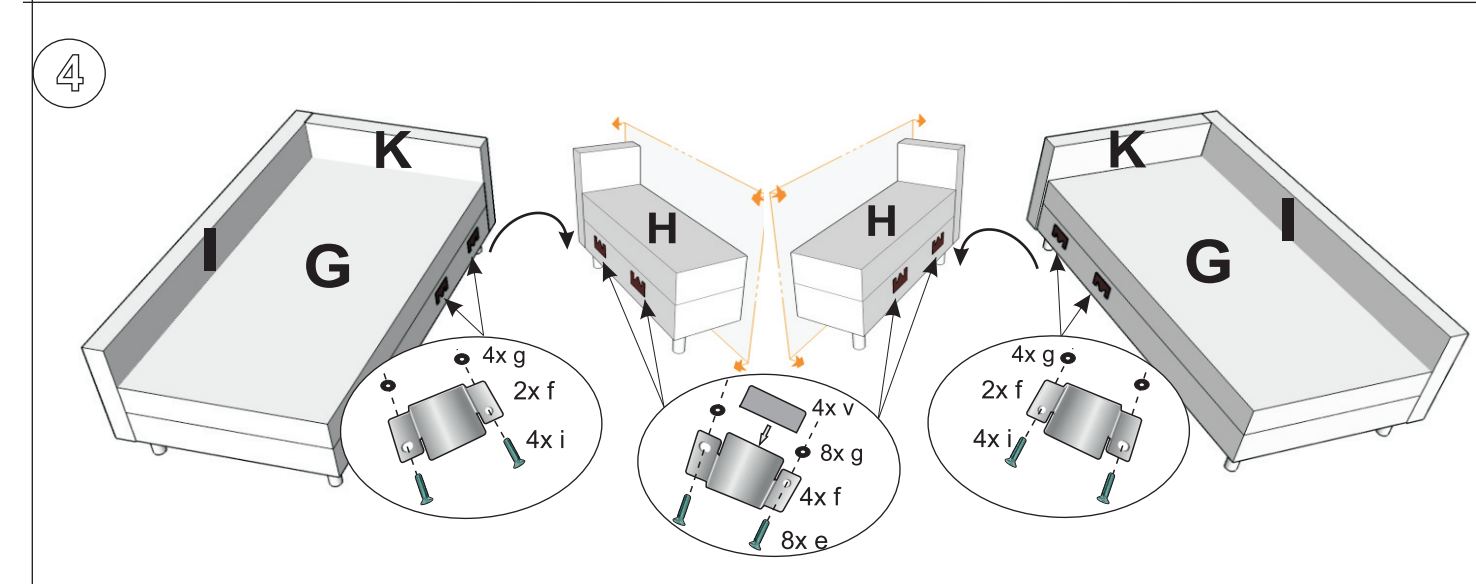

TONI U-FORM

- (DE) Montageanleitung
- (PL) Instrukcja montażu
- (NL) Handleiding voor de montage
- (GB) Assembly instructions
- (TR) Montaj talimatı
- (RU) Инструкция по монтажу

- (IT) Istruzioni di montaggio
- (FR) Notice de montage
- (RO) Instrucțiuni de asamblare
- (SK) Montážny návod
- (CZ) Montážní návod
- (HU) Szerelési útmutató

3 x (8x90) a	6 x (8x100) h	4 x (8x80) d	13 x M8 c	8 x (M6x35) e	8 x f	16 x y
16 x 100mm 50mm w	13 x z	13 x Ø8 b	8 x (M6x40) i	16 x g	8x s	3x t
4x v						

TONI U-FORM

TONI U-FORM