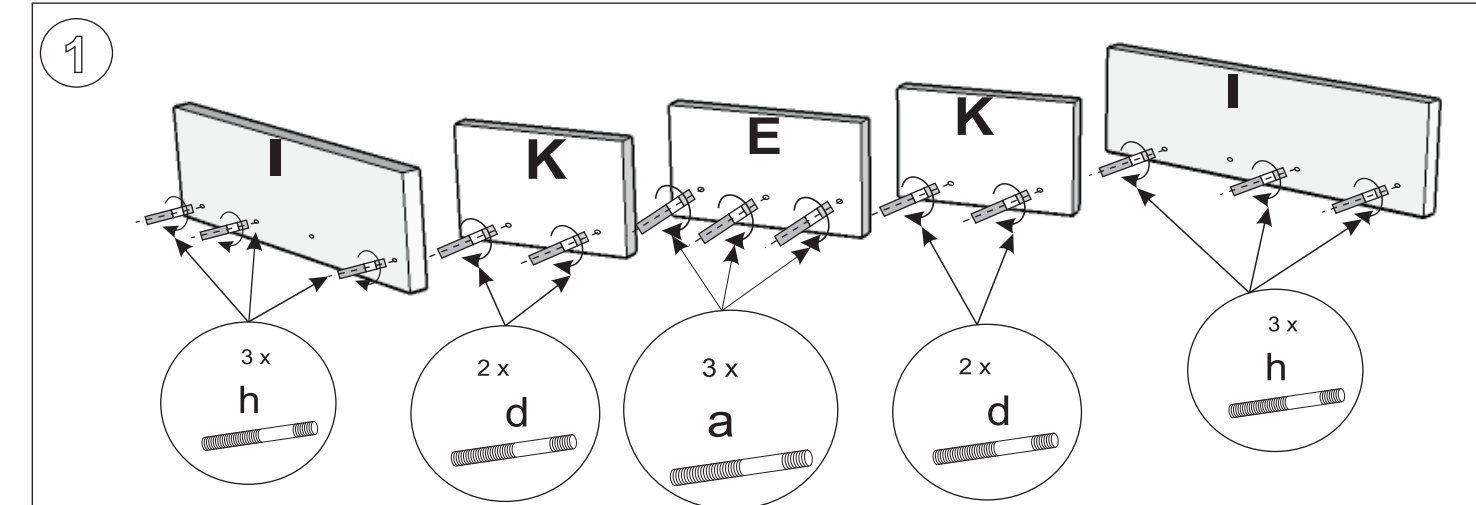

TONI U-FORM

- (DE) Montageanleitung
- (PL) Instrukcja montażu
- (NL) Handleiding voor de montage
- (GB) Assembly instructions
- (TR) Montaj talimatı
- (RU) Инструкция по монтажу

- (IT) Istruzioni di montaggio
- (FR) Notice de montage
- (RO) Instrucțiuni de asamblare
- (SK) Montážny návod
- (CZ) Montážní návod
- (HU) Szerelési útmutató

3 x (8x90) a	6 x (8x100) h	4 x (8x80) d	13 x M8 c	8 x (M6x35) e	8 x f	16 x y
16 x 100mm 50mm w	13 x z	13 x Ø8 b	8 x (M6x40) i	16 x g	8x s	3x t
4x v						

TONI U-FORM

TONI U-FORM