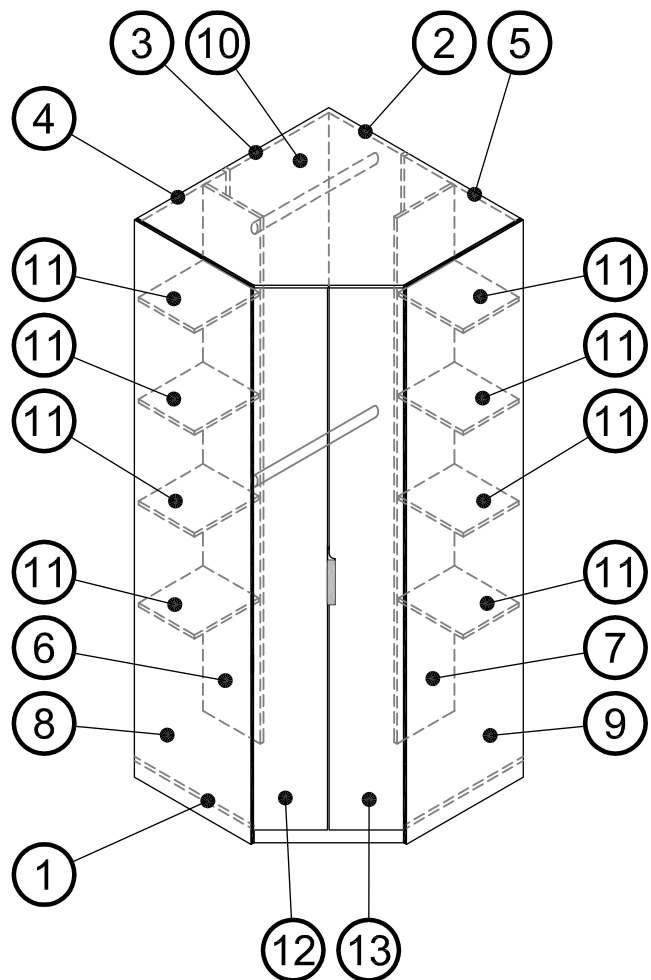

**PL** Instrukcja montaży

**SK** Návod na montáž

**RO** Instrucțiuni de montaj

**RU** ИНСТРУКЦИЯ ПО МОНТАЖУ

Art. Nr. 1041-Lö

Art. Nr. 1041

<b>62</b> 12x	<b>72</b> 7x	<b>108</b> 6x
3,5 x 13	4x13	
<b>142</b> 8x	<b>143</b> 8x	<b>222</b> 12x
Ø 15 x 11,5	6 x 44	4,5 x 55
<b>295</b> 2x	<b>297</b> 1x	<b>364</b> 6x
563 mm	1834 mm	
<b>928</b> 2x	<b>575</b> 1x	<b>903</b> 12x
4 x 15		Ø 12 / 2,5
<b>908</b> 4x	<b>916</b> 28x	<b>921</b> 8x
<b>927</b> 8x	<b>928</b> 12x	<b>941</b> 4x
6,3 x 11	4 x 15	

**2****3****4**

1041-Lö-5

3/4

**5****6****1.****2.****7**