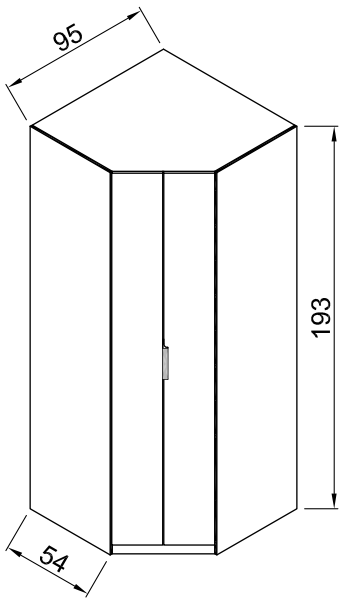

**PL** Instrukcja montaży

**SK** Návod na montáž

**RO** Instrucțiuni de montaj

**RU** ИНСТРУКЦИЯ ПО МОНТАЖУ

Art. Nr. 1041-Lö

Art. Nr. 1041

<b>62</b> 12x	<b>72</b> 7x	<b>108</b> 6x
3,5 x 13	4x13	
<b>142</b> 8x	<b>143</b> 8x	<b>222</b> 12x
Ø 15 x 11,5	6 x 44	4,5 x 55
<b>295</b> 2x	<b>297</b> 1x	<b>364</b> 6x
563 mm	1834 mm	
<b>928</b> 2x	<b>575</b> 1x	<b>903</b> 12x
4 x 15		Ø 12 / 2,5
<b>908</b> 4x	<b>916</b> 28x	<b>921</b> 8x
<b>927</b> 8x	<b>928</b> 12x	<b>941</b> 4x
6,3 x 11	4 x 15	

**2****3****4**

1041-Lö-5

3/4

**5****6****1.****2.****7**