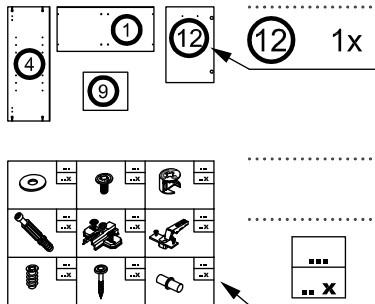

**D** Montageanleitung

**F** Notice de montage

**NL** Handleiding voor de montage

**CZ** Monzázní návod

**HU** Szerelési útmutató

**TR** Montaj talimatı

**GB** Assembly instructions

**I** Istruzione di montaggio

**PL** Instrukcja montaży

**SK** Návod na montáž

**RO** Instrucțiuni de montaj

**RU** ИНСТРУКЦИЯ ПО МОНТАЖУ

Art. Nr. 1041-Lö

Art. Nr. 1041

<b>62</b> 12x	<b>72</b> 7x	<b>108</b> 6x
3,5 x 13	4x13	
<b>142</b> 8x	<b>143</b> 8x	<b>222</b> 12x
Ø 15 x 11,5	6 x 44	4,5 x 55
<b>295</b> 2x	<b>297</b> 1x	<b>364</b> 6x
563 mm	1834 mm	
<b>928</b> 2x	<b>575</b> 1x	<b>903</b> 12x
4 x 15		Ø 12 / 2,5
<b>908</b> 4x	<b>916</b> 28x	<b>921</b> 8x
<b>927</b> 8x	<b>928</b> 12x	<b>941</b> 4x
6,3 x 11	4 x 15	

**2****3****4**

1041-Lö-5

3/4

**5****6****1.****2.****7**