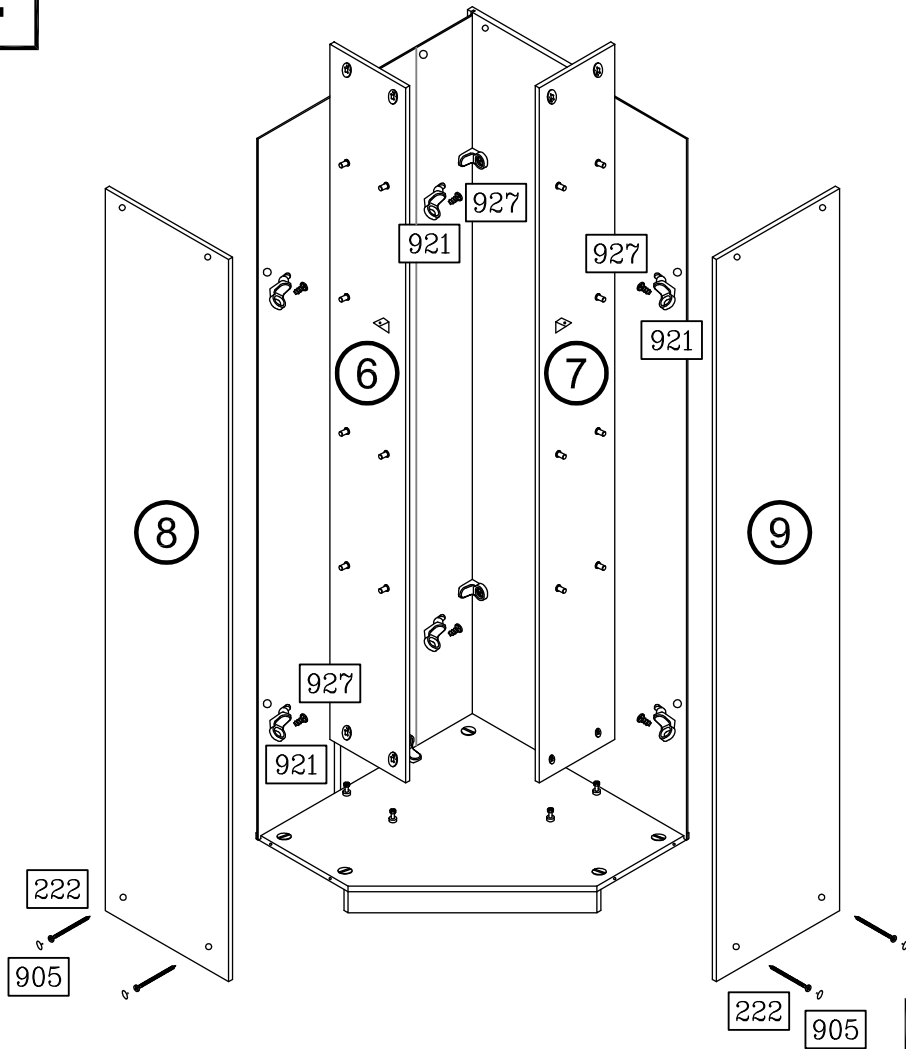

**PL** Instrukcja montaży

**SK** Návod na montáž

**RO** Instrucțiuni de montaj

**RU** ИНСТРУКЦИЯ ПО МОНТАЖУ

Art. Nr. 1041-Lö

Art. Nr. 1041

<b>62</b> 12x	<b>72</b> 7x	<b>108</b> 6x
3,5 x 13	4x13	
<b>142</b> 8x	<b>143</b> 8x	<b>222</b> 12x
Ø 15 x 11,5	6 x 44	4,5 x 55
<b>295</b> 2x	<b>297</b> 1x	<b>364</b> 6x
563 mm	1834 mm	
<b>928</b> 2x	<b>575</b> 1x	<b>903</b> 12x
4 x 15		Ø 12 / 2,5
<b>908</b> 4x	<b>916</b> 28x	<b>921</b> 8x
<b>927</b> 8x	<b>928</b> 12x	<b>941</b> 4x
6,3 x 11	4 x 15	

**2****3****4**

1041-Lö-5

3/4

**5****6****1.****2.****7**