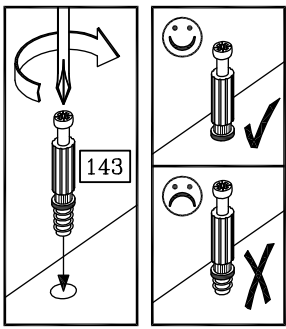

**PL** Instrukcja montaży

**SK** Návod na montáž

**RO** Instrucțiuni de montaj

**RU** ИНСТРУКЦИЯ ПО МОНТАЖУ

Art. Nr. 1041-Lö

Art. Nr. 1041

<b>62</b> 12x	<b>72</b> 7x	<b>108</b> 6x
3,5 x 13	4x13	
<b>142</b> 8x	<b>143</b> 8x	<b>222</b> 12x
Ø 15 x 11,5	6 x 44	4,5 x 55
<b>295</b> 2x	<b>297</b> 1x	<b>364</b> 6x
563 mm	1834 mm	
<b>928</b> 2x	<b>575</b> 1x	<b>903</b> 12x
4 x 15		Ø 12 / 2,5
<b>908</b> 4x	<b>916</b> 28x	<b>921</b> 8x
<b>927</b> 8x	<b>928</b> 12x	<b>941</b> 4x
6,3 x 11	4 x 15	

**2****3****4**

1041-Lö-5

3/4

**5****6****1.****2.****7**