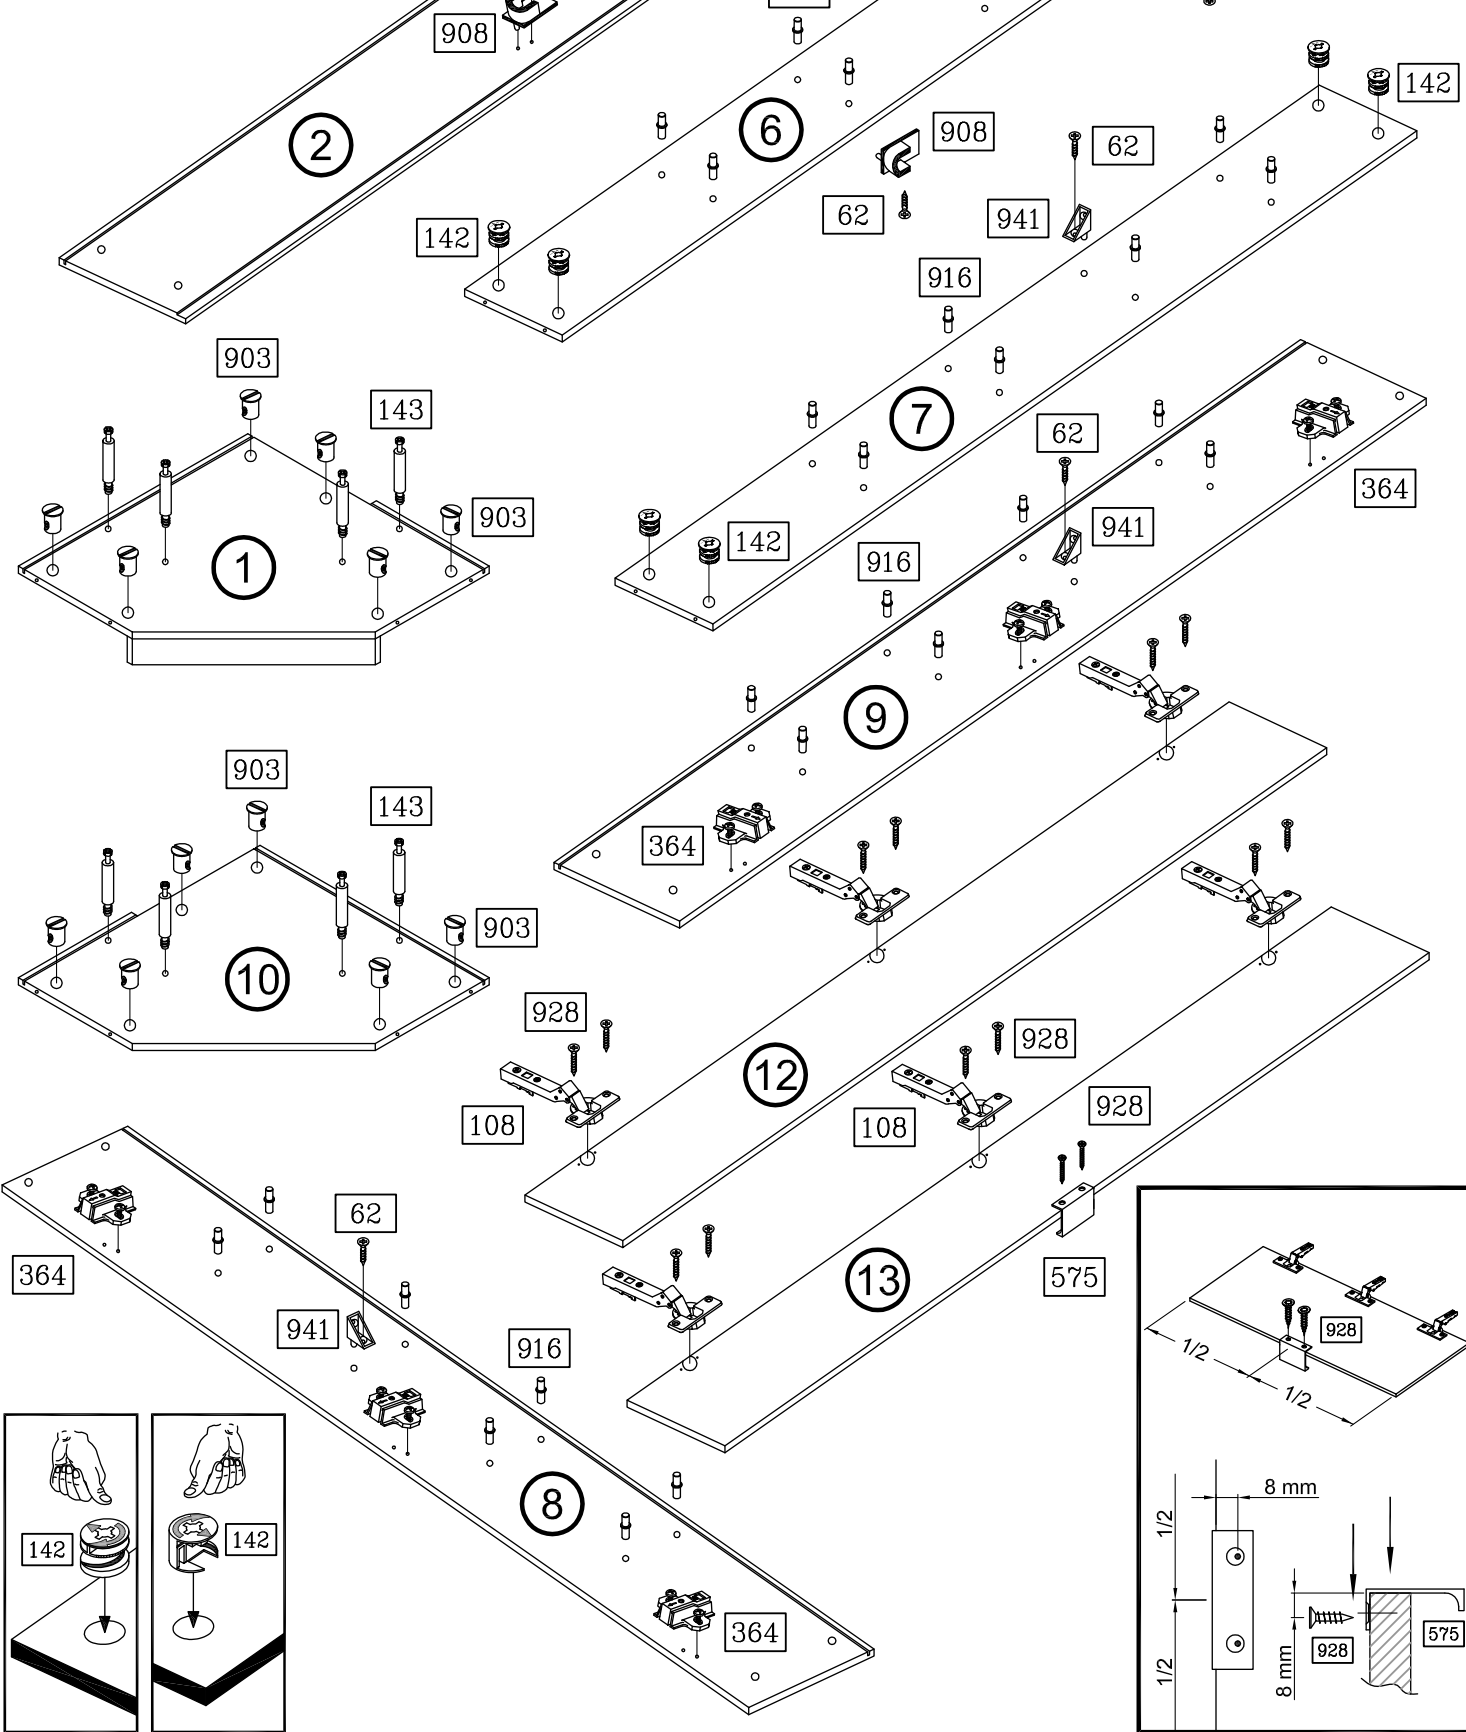

**D** Montageanleitung

**F** Notice de montage

**NL** Handleiding voor de montage

**CZ** Monzázní návod

**HU** Szerelési útmutató

**TR** Montaj talimatı

**GB** Assembly instructions

**I** Istruzione di montaggio

**PL** Instrukcja montaży

**SK** Návod na montáž

**RO** Instrucțiuni de montaj

**RU** ИНСТРУКЦИЯ ПО МОНТАЖУ

Art. Nr. 1041-Lö

Art. Nr. 1041

<b>62</b> 12x	<b>72</b> 7x	<b>108</b> 6x
3,5 x 13	4x13	
<b>142</b> 8x	<b>143</b> 8x	<b>222</b> 12x
Ø 15 x 11,5	6 x 44	4,5 x 55
<b>295</b> 2x	<b>297</b> 1x	<b>364</b> 6x
563 mm	1834 mm	
<b>928</b> 2x	<b>575</b> 1x	<b>903</b> 12x
4 x 15		Ø 12 / 2,5
<b>908</b> 4x	<b>916</b> 28x	<b>921</b> 8x
<b>927</b> 8x	<b>928</b> 12x	<b>941</b> 4x
6,3 x 11	4 x 15	

**2****3****4**

1041-Lö-5

3/4

**5****6****1.****2.****7**