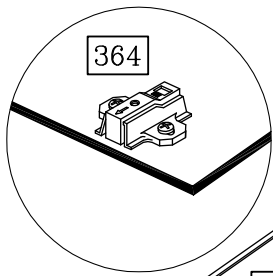

**PL** Instrukcja montaży

**SK** Návod na montáž

**RO** Instrucțiuni de montaj

**RU** ИНСТРУКЦИЯ ПО МОНТАЖУ

Art. Nr. 1041-Lö

Art. Nr. 1041

<b>62</b> 12x	<b>72</b> 7x	<b>108</b> 6x
3,5 x 13	4x13	
<b>142</b> 8x	<b>143</b> 8x	<b>222</b> 12x
Ø 15 x 11,5	6 x 44	4,5 x 55
<b>295</b> 2x	<b>297</b> 1x	<b>364</b> 6x
563 mm	1834 mm	
<b>928</b> 2x	<b>575</b> 1x	<b>903</b> 12x
4 x 15		Ø 12 / 2,5
<b>908</b> 4x	<b>916</b> 28x	<b>921</b> 8x
<b>927</b> 8x	<b>928</b> 12x	<b>941</b> 4x
6,3 x 11	4 x 15	

**2****3****4**

1041-Lö-5

3/4

**5****6****1.****2.****7**