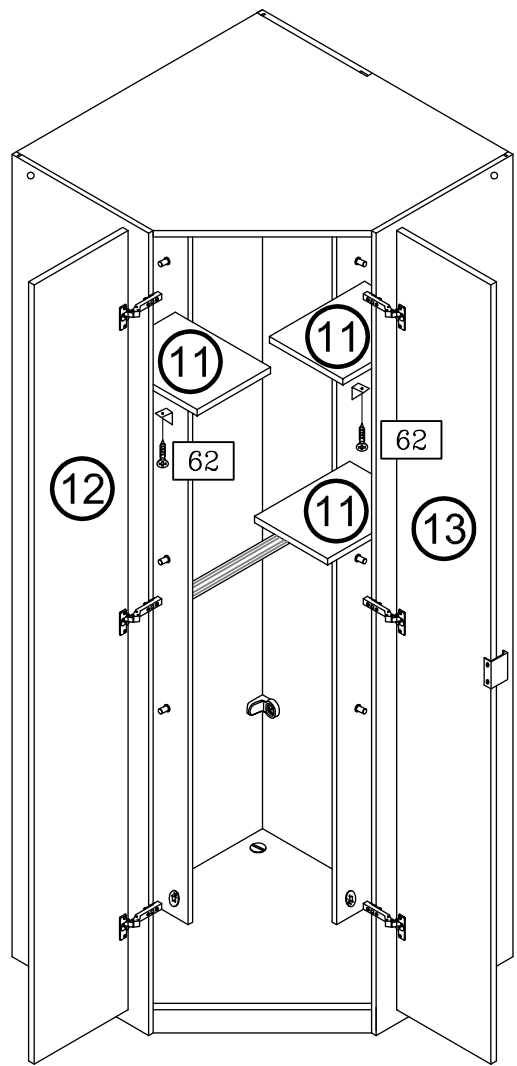

**PL** Instrukcja montaży

**SK** Návod na montáž

**RO** Instrucțiuni de montaj

**RU** ИНСТРУКЦИЯ ПО МОНТАЖУ

Art. Nr. 1041-Lö

Art. Nr. 1041

<b>62</b> 12x	<b>72</b> 7x	<b>108</b> 6x
3,5 x 13	4x13	
<b>142</b> 8x	<b>143</b> 8x	<b>222</b> 12x
Ø 15 x 11,5	6 x 44	4,5 x 55
<b>295</b> 2x	<b>297</b> 1x	<b>364</b> 6x
563 mm	1834 mm	
<b>928</b> 2x	<b>575</b> 1x	<b>903</b> 12x
4 x 15		Ø 12 / 2,5
<b>908</b> 4x	<b>916</b> 28x	<b>921</b> 8x
<b>927</b> 8x	<b>928</b> 12x	<b>941</b> 4x
6,3 x 11	4 x 15	

**2****3****4**

1041-Lö-5

3/4

**5****6****1.****2.****7**