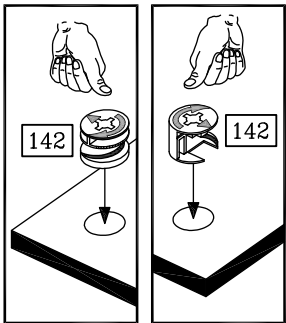

**PL** Instrukcja montaży

**SK** Návod na montáž

**RO** Instrucțiuni de montaj

**RU** ИНСТРУКЦИЯ ПО МОНТАЖУ

Art. Nr. 1041-Lö

Art. Nr. 1041

<b>62</b> 12x	<b>72</b> 7x	<b>108</b> 6x
3,5 x 13	4x13	
<b>142</b> 8x	<b>143</b> 8x	<b>222</b> 12x
Ø 15 x 11,5	6 x 44	4,5 x 55
<b>295</b> 2x	<b>297</b> 1x	<b>364</b> 6x
563 mm	1834 mm	
<b>928</b> 2x	<b>575</b> 1x	<b>903</b> 12x
4 x 15		Ø 12 / 2,5
<b>908</b> 4x	<b>916</b> 28x	<b>921</b> 8x
<b>927</b> 8x	<b>928</b> 12x	<b>941</b> 4x
6,3 x 11	4 x 15	

**2****3****4**

1041-Lö-5

3/4

**5****6****1.****2.****7**