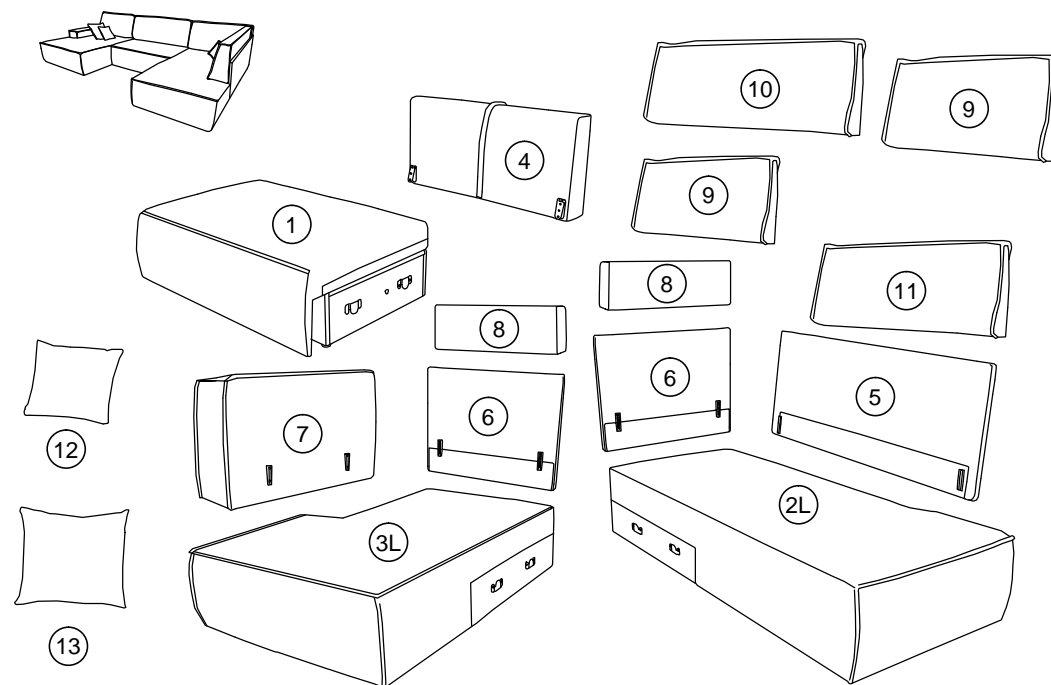

U-2(120)

ca. 0,5H

- (D) Montageanleitung
- (FR) Notice de montage
- (NL) Handleiding voor de montage
- (CZ) Montážní návod
- (HU) Szerelési útmutató
- (TR) Montaj talimati

- (GB) Assembly Instructions
- (IT) Istruzioni di montaggio
- (PL) Instrukcja montażu
- (SK) Návod na montáž
- (RO) Instrucțiuni de montaj
- (RU) Инструкции по монтажу

5

7

6

8

KARTA SERWISOWA / SERVICE FORM / SERVICEKARTE