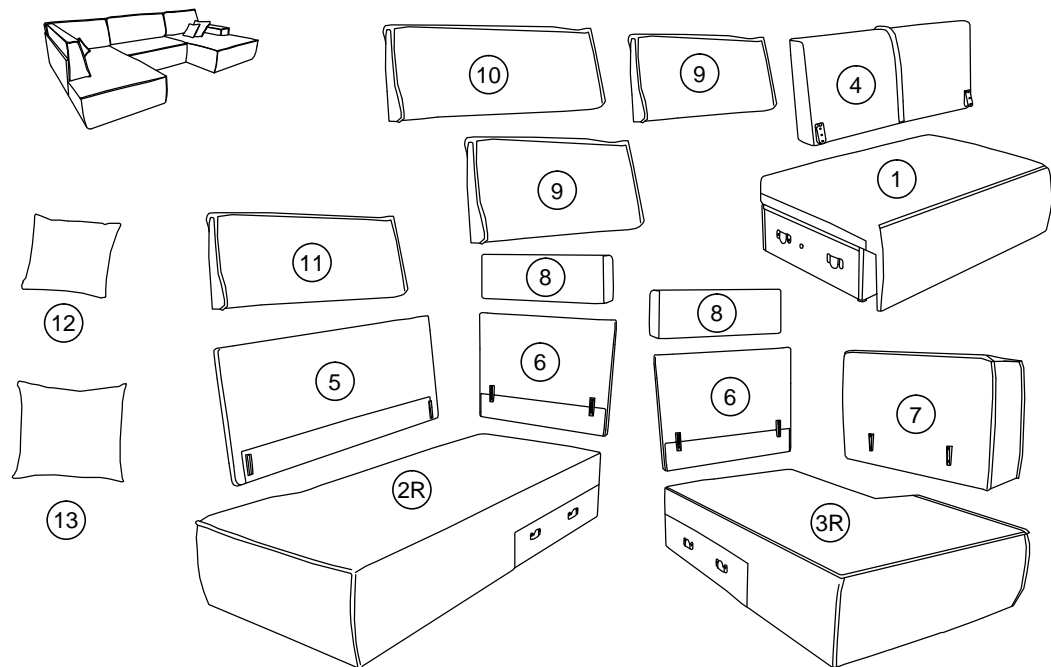

U-2(120)

ca. 0,5H

- (D) Montageanleitung
- (FR) Notice de montage
- (NL) Handleiding voor de montage
- (CZ) Montážní návod
- (HU) Szerelési útmutató
- (TR) Montaj talimati

- (GB) Assembly Instructions
- (IT) Istruzioni di montaggio
- (PL) Instrukcja montażu
- (SK) Návod na montáž
- (RO) Instrucțiuni de montaj
- (RU) Инструкции по монтажу

5

7

6

8

KARTA SERWISOWA / SERVICE FORM / SERVICEKARTE