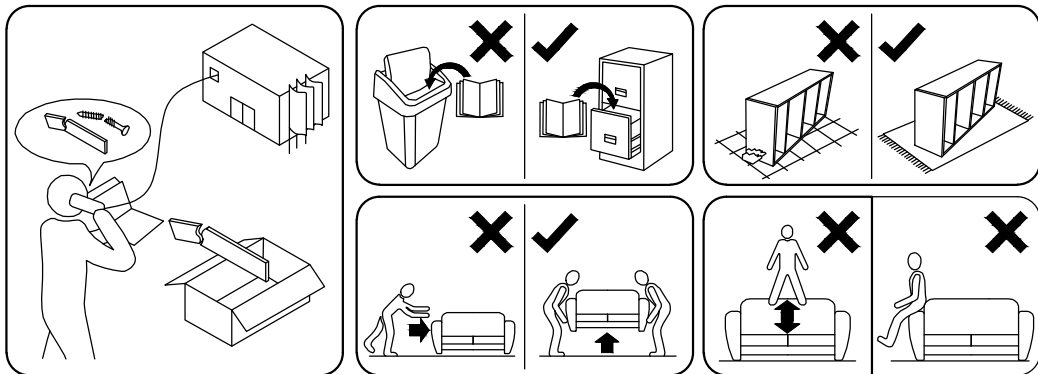

U-2(120)

ca. 0,5H

- (D) Montageanleitung
- (FR) Notice de montage
- (NL) Handleiding voor de montage
- (CZ) Montážní návod
- (HU) Szerelési útmutató
- (TR) Montaj talimati

- (GB) Assembly Instructions
- (IT) Istruzioni di montaggio
- (PL) Instrukcja montażu
- (SK) Návod na montáž
- (RO) Instrucțiuni de montaj
- (RU) Инструкции по монтажу