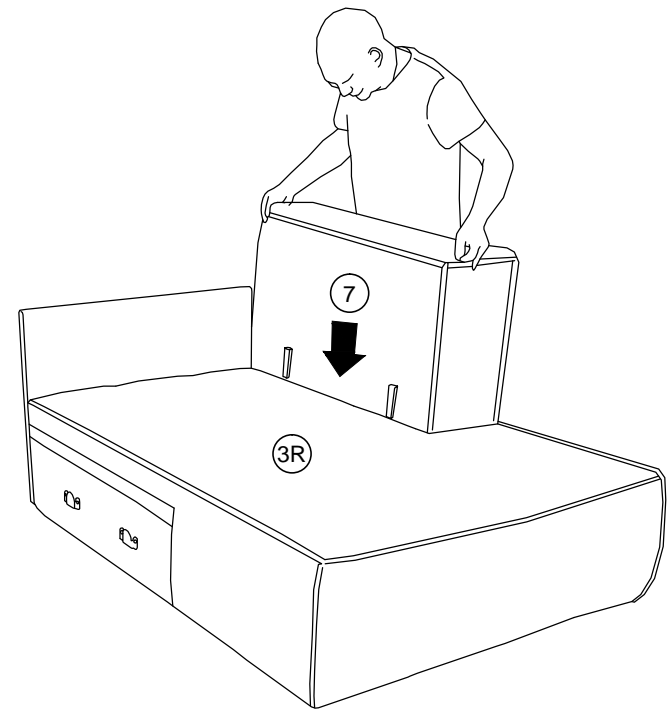

U-2(120)

ca. 0,5H

- (D) Montageanleitung
- (FR) Notice de montage
- (NL) Handleiding voor de montage
- (CZ) Montážní návod
- (HU) Szerelési útmutató
- (TR) Montaj talimati

- (GB) Assembly Instructions
- (IT) Istruzioni di montaggio
- (PL) Instrukcja montażu
- (SK) Návod na montáž
- (RO) Instrucțiuni de montaj
- (RU) Инструкции по монтажу