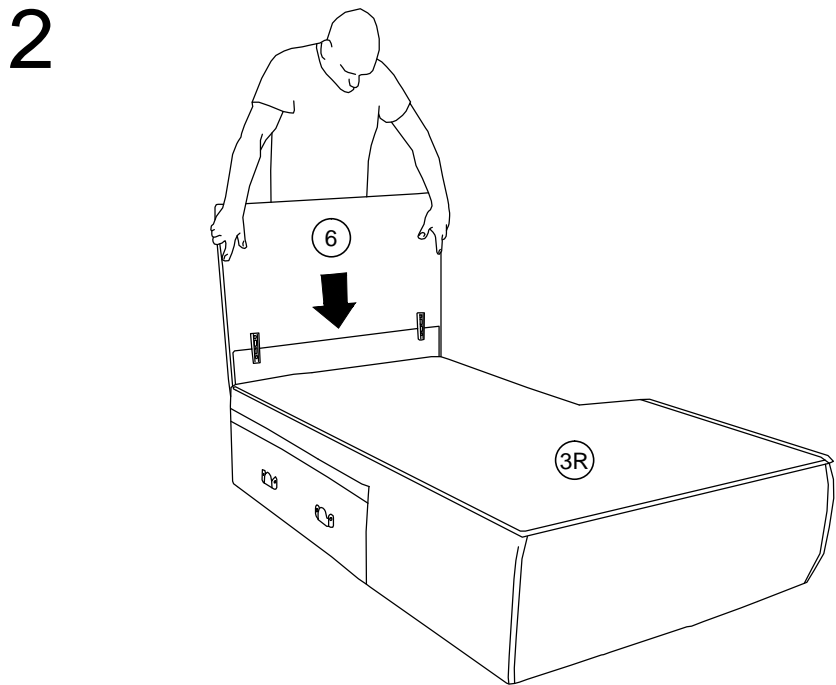

U-2(120)

ca. 0,5H

- (D) Montageanleitung
- (FR) Notice de montage
- (NL) Handleiding voor de montage
- (CZ) Montážní návod
- (HU) Szerelési útmutató
- (TR) Montaj talimati

- (GB) Assembly Instructions
- (IT) Istruzioni di montaggio
- (PL) Instrukcja montażu
- (SK) Návod na montáž
- (RO) Instrucțiuni de montaj
- (RU) Инструкции по монтажу