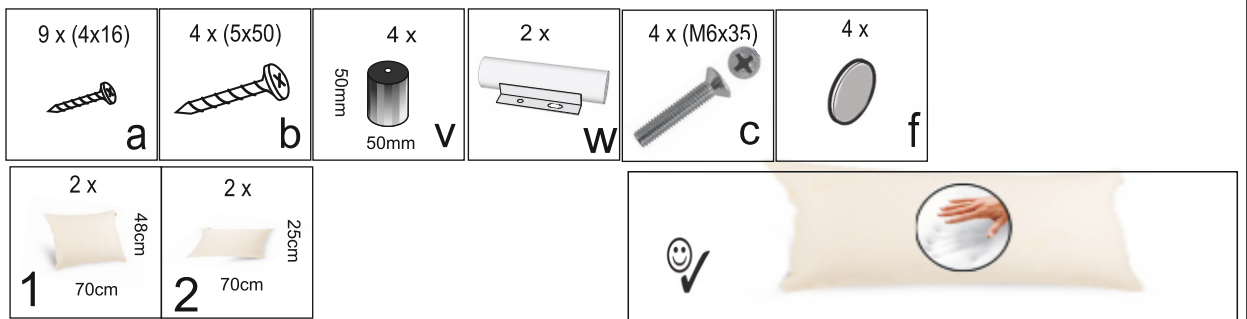

MORITZ SOFA

(DE) Montageanleitung	(IT) Istruzioni di montaggio
(PL) Instrukcja montażu	(FR) Notice de montage
(NL) Handleiding voor de montage	(RO) Instrucțiuni de asamblare
(GB) Assembly instructions	(SK) Montážny návod
(TR) Montaj talimatı	(CZ) Montážní návod
(RU) Инструкция по монтажу	(HU) Szerelési útmutató

Service - Servis - Dienstverlening - Servis - Serwis - Сервисная служба - Servizio - Service
Serviciu - Služby - Szolgáltatás