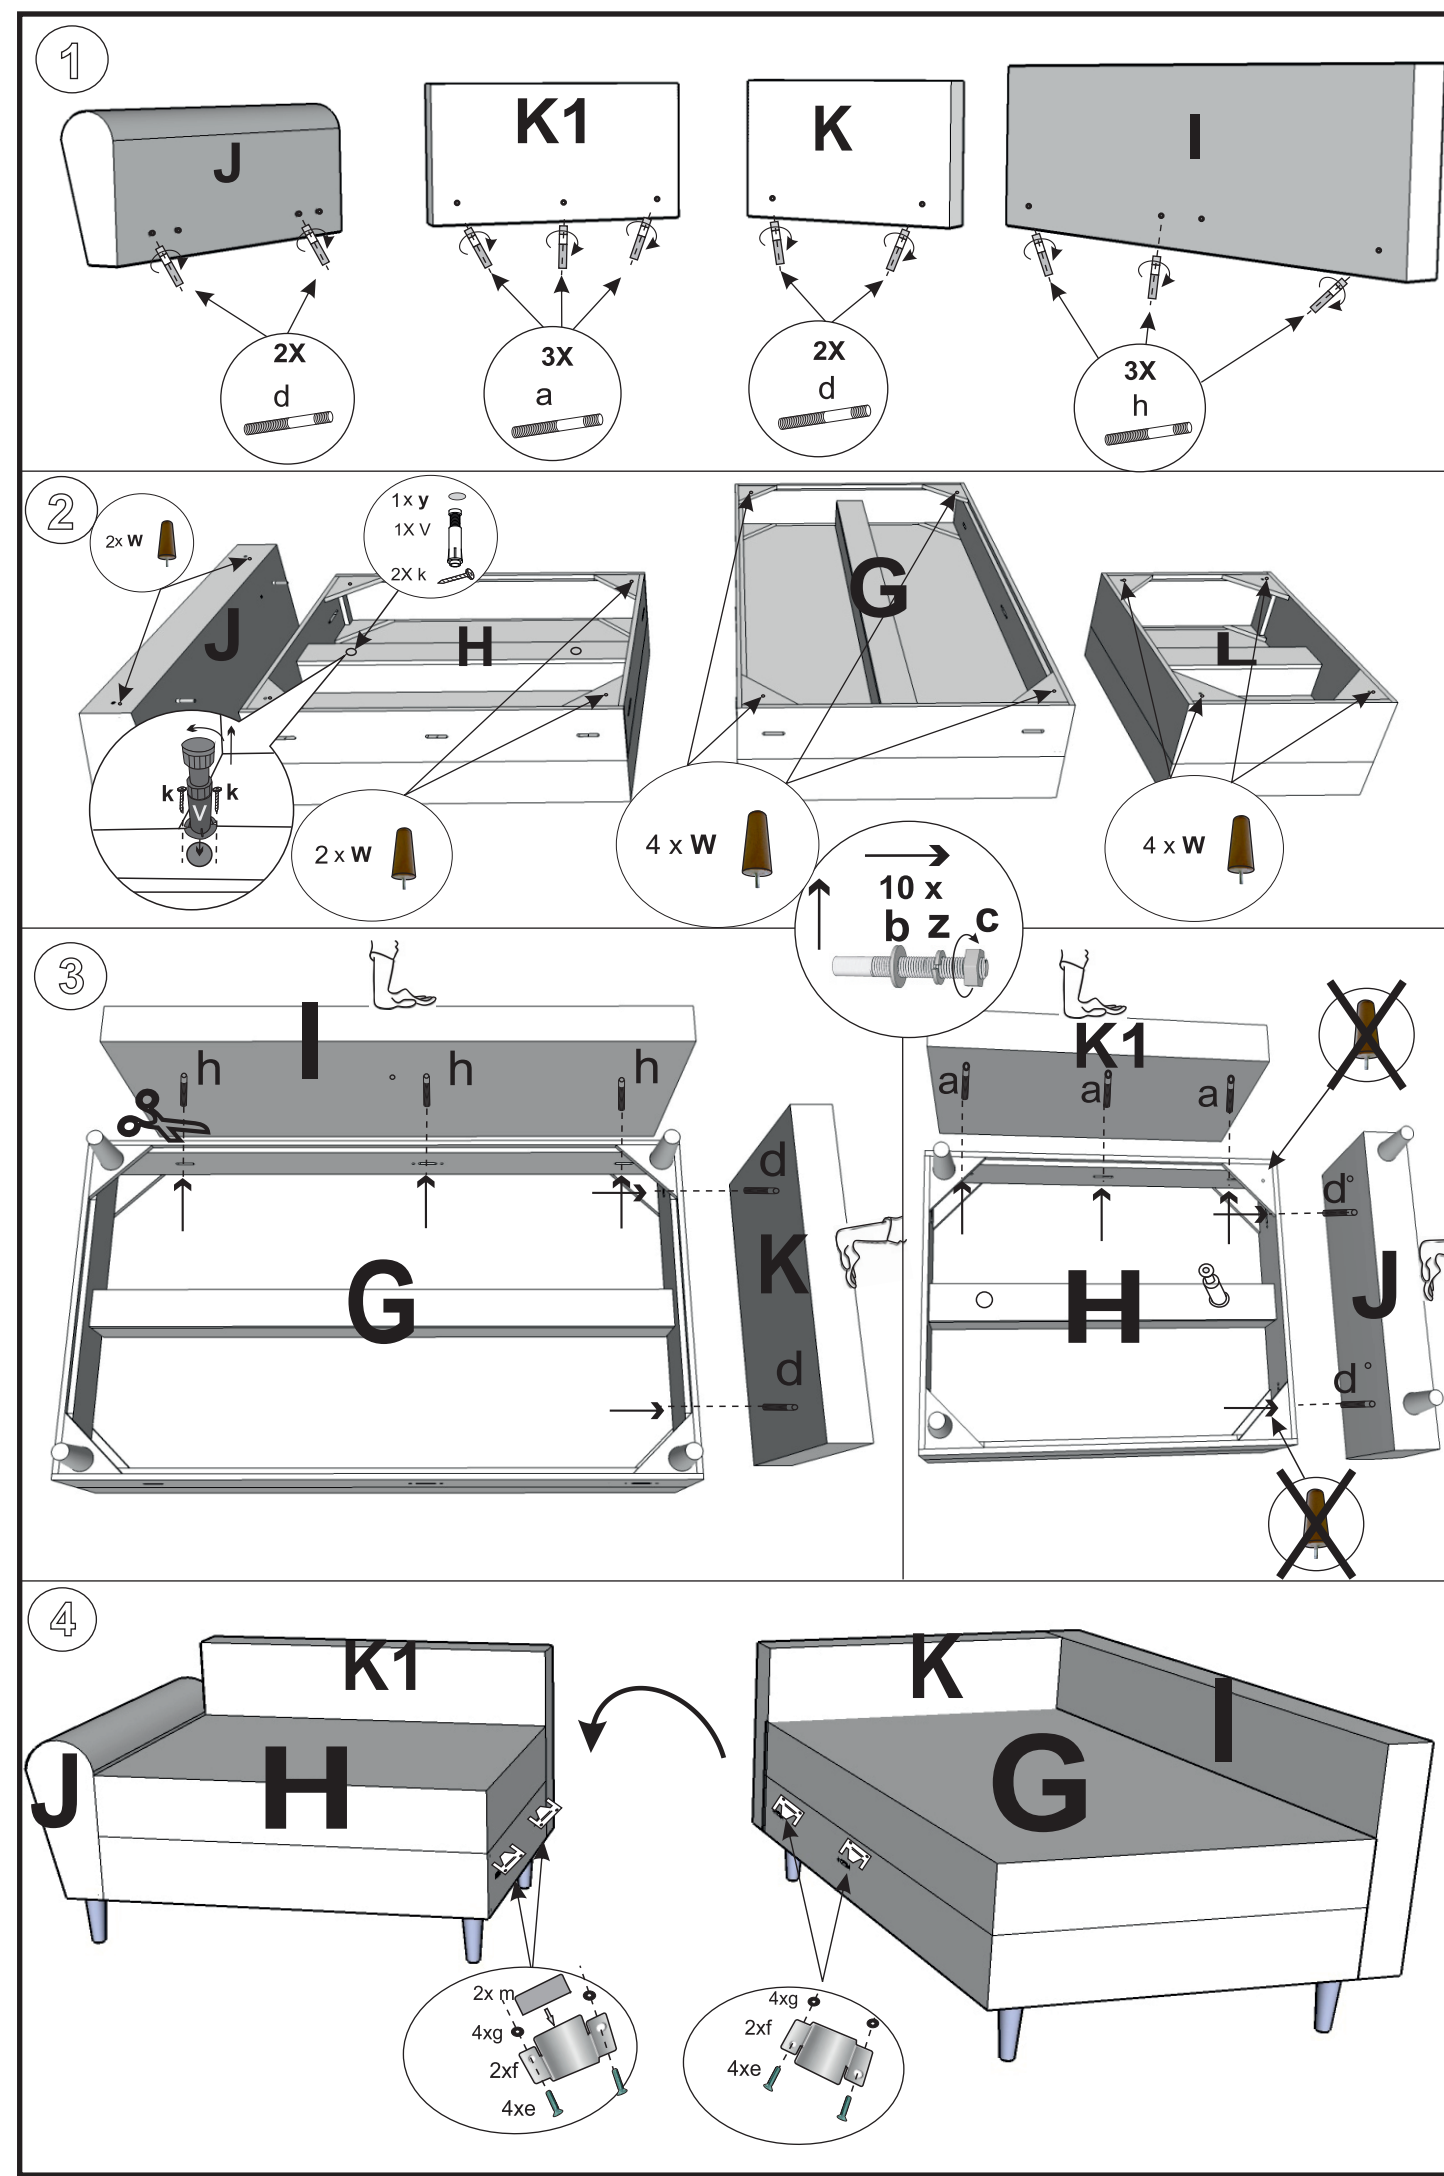

RICE

- | | |
|----------------------------------|--------------------------------|
| (DE) Montageanleitung | (IT) Istruzioni di montaggio |
| (PL) Instrukcja montażu | (FR) Notice de montage |
| (NL) Handleiding voor de montage | (RO) Instrucțiuni de asamblare |
| (GB) Assembly instructions | (SK) Montážny návod |
| (TR) Montaj talimatı | (CZ) Montážní návod |
| (RU) Инструкция по монтажу | (HU) Szerelési útmutató |

3 x (8x90) a	3 x (8x100) h	4 x (8x80) d	10 x M8 c	8 x (M6x40) e	4 x f	1 X y	8 x g
12 x w	10 x z	10 x Ø8 b	1 x v	2 x k	5x s	2x t	1x u
2x m							

RICE

- | | |
|----------------------------------|--------------------------------|
| (DE) Montageanleitung | (IT) Istruzioni di montaggio |
| (PL) Instrukcja montażu | (FR) Notice de montage |
| (NL) Handleiding voor de montage | (RO) Instrucțiuni de asamblare |
| (GB) Assembly instructions | (SK) Montážny návod |
| (TR) Montaj talimatı | (CZ) Montážní návod |
| (RU) Инструкция по монтажу | (HU) Szerelési útmutató |

3 x (8x90) a	3 x (8x100) h	4 x (8x80) d	10 x M8 c	8 x (M6x40) e	4 x f	1 X y	8 x g
12 x w	10 x z	10 x Ø8 b	1 x v	2 x k	5x s	2x t	1x u
2x m							