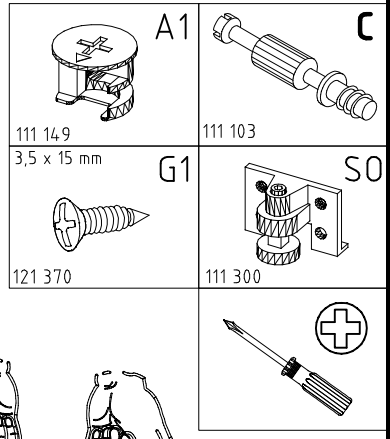

980260

SHSP

1-2-3-4... ○

980260

16.10.17 / -

10 17

1/15

 F3	4x
 C	14x
 A1	22x
 H5	1x
 4 X 13mm SP13	6x
 S0	9x
 V12 Ø12	9x

 K2	2x
 870mm K20	1x
 J2	9x
 3,5 x 15 mm G1	50x
 N-D	2x
 6,3 x 10,5 mm T1	24x

 L7	36x
 M45	8x
 N45	8x
 3,5 x 35 mm G14	10x
 4 X 27mm SP27	18x
 SBV	8x
 KP8	2x

5

6

6,3 x 10,5 mm	T1
112 055	
3,5 x 15 mm	G1
121 370	
	C
111 103	
	S0
111 300	
	L7
111 610	
	M45
112 291	
	F3

<b>SP27</b> 4 X 27mm  122620
---------------------------------------

9

10

11

12

13

14

K20  
870mm  
112 402