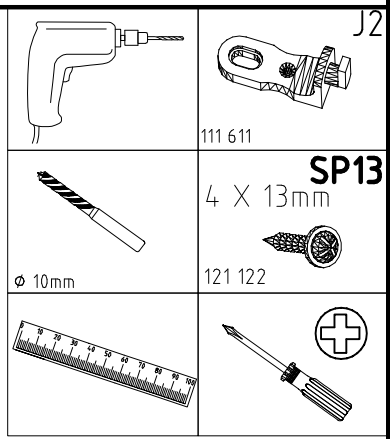

<b>SP27</b> 4 X 27mm  122620
---------------------------------------

9

10

11

12

13

14

K20  
870mm  
112 402