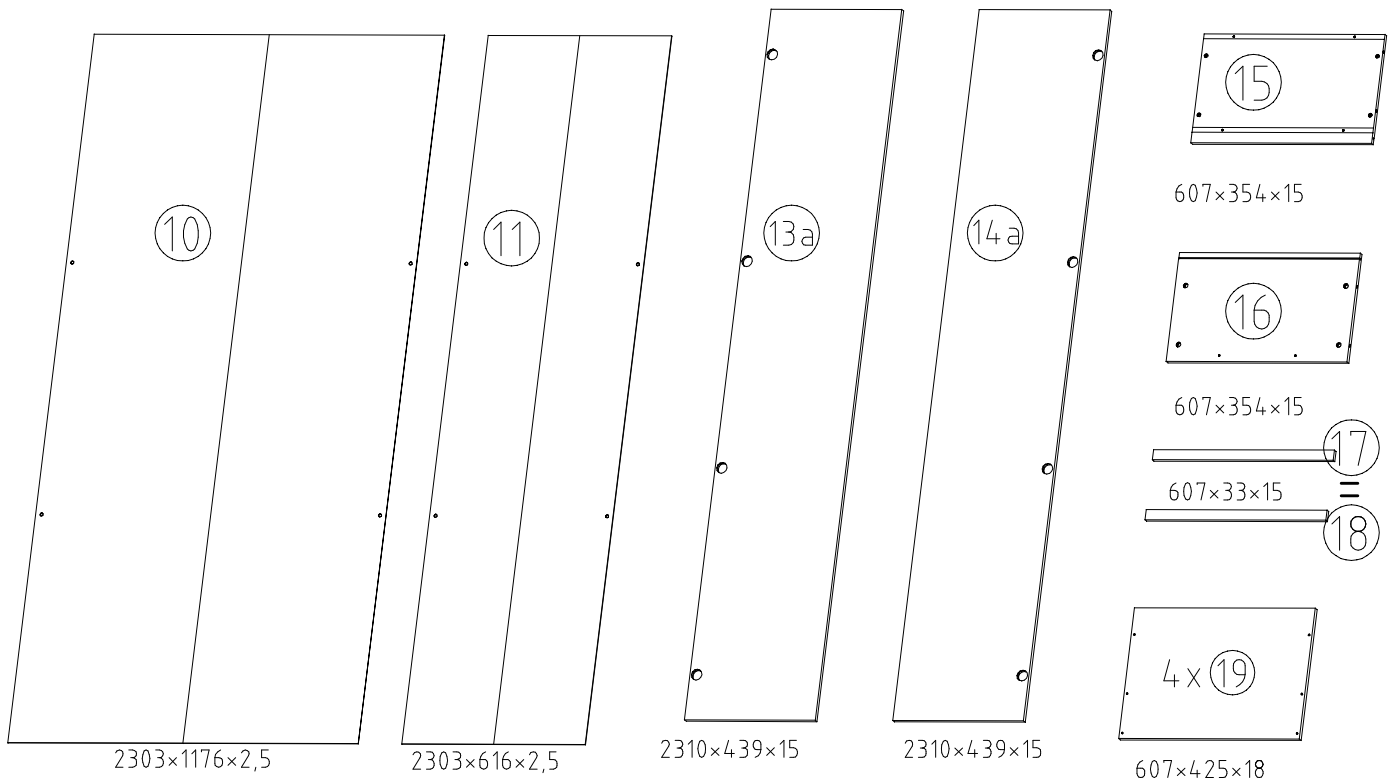

980260

SHSP

1-2-3-4... ○

980260

16.10.17 / -

10 17

1/15

 F3	4x
 C	14x
 A1	22x
 H5	1x
 4 X 13mm SP13	6x
 S0	9x
 V12 Ø12	9x

 K2	2x
 870mm K20	1x
 J2	9x
 3,5 x 15 mm G1	50x
 N-D	2x
 6,3 x 10,5 mm T1	24x

 L7	36x
 M45	8x
 N45	8x
 3,5 x 35 mm G14	10x
 4 X 27mm SP27	18x
 SBV	8x
 KP8	2x

5

6

6,3 x 10,5 mm	T1
112 055	
3,5 x 15 mm	G1
121 370	
	C
111 103	
	S0
111 300	
	L7
111 610	
	M45
112 291	
	F3

<b>SP27</b> 4 X 27mm  122620
---------------------------------------

9

10

11

12

13

14

K20  
870mm  
112 402

K20  
870mm  
112 402

19

20

21

22

23

24

25