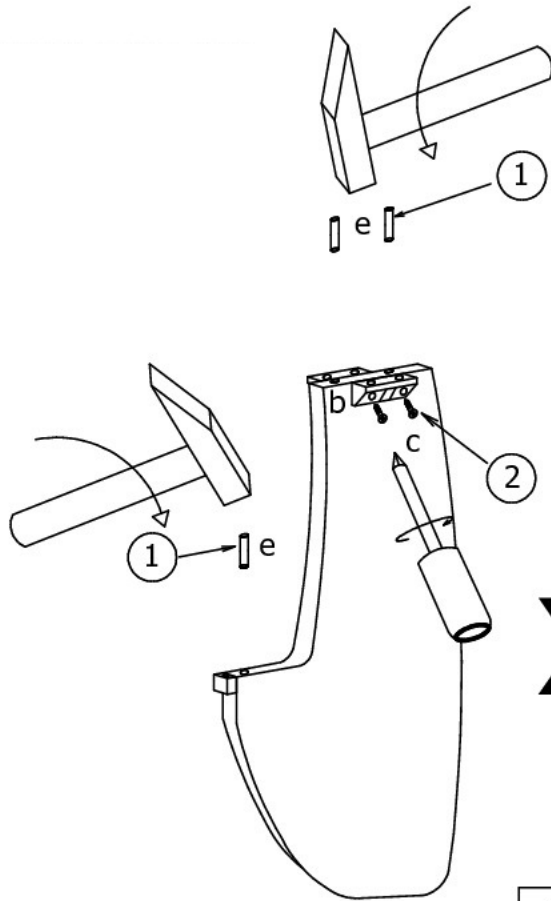

# Art.Nr. 550253,9959857 LKZ 40827

4 x		a
8 x		b
8 x		c
32 x		d - Ø3.5x16
4 x		e - Ø4x30
12 x		f - 9,8x40

30 min

- |   |                                     |
|---|-------------------------------------|
| <b>(D)</b> Montageanleitung             | <b>(GB)</b> Assembly instructions   |
| <b>(FR)</b> Notice de montage           | <b>(IT)</b> Istruzioni di montaggio |
| <b>(NL)</b> Handleiding voor de montage | <b>(PL)</b> Instrukcja montażu      |
| <b>(CZ)</b> Montážní návod              | <b>(SK)</b> Návod na montáž         |
| <b>(HU)</b> Szerelési útmutató          | <b>(RO)</b> Instrucțiuni de montaj  |
| <b>(TR)</b> Montaj talimatı             | <b>(RU)</b> Инструкция по монтажу   |
|   | <b>(HR)</b> Shema montaže           |

Typ • Type • Típus •  
Típus • Típo • Тип •

1

8 x		b
16 x		d - Ø3.5x16
12 x		f

x4

2

4 x		a
16 x		d - Ø3.5x16

3

4 x  e - Ø4x30

4

7

5

x8