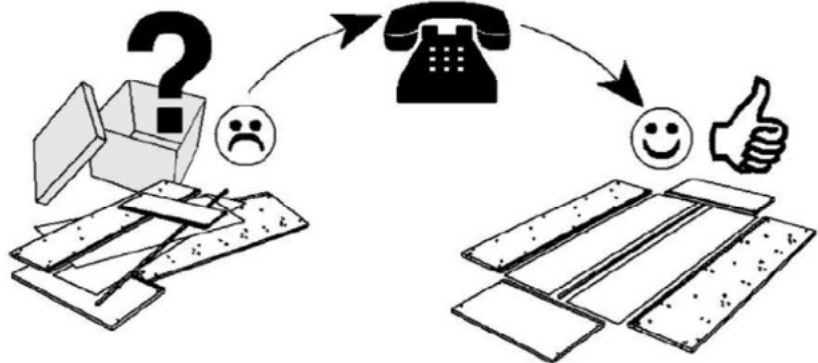

Service • Assistenza • Dienstverlening • Serwis
Servis • Serviz • Сервисная служба

Name • Nom • Nome • Naam •
Nazwa • Jméno • Názov • Név •
Denimire • İsim • Название

Nr. • No. • N° • Номер • C • Sz
550253 ,99959857

Typ • Type • Típus •
Típus • Típo • Тип •

1

8 x		b
16 x		d - Ø3.5x16
12 x		f