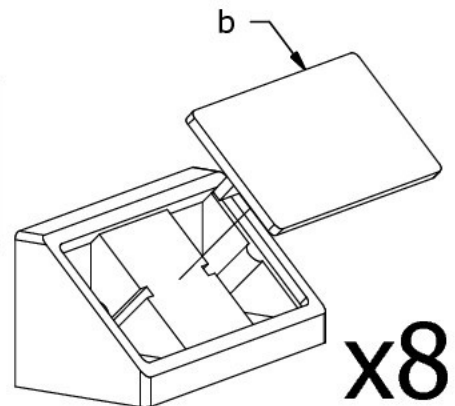

# Art.Nr. 550253,9959857 LKZ 40827

4 x		a
8 x		b
8 x		c
32 x		d - Ø3.5x16
4 x		e - Ø4x30
12 x		f - 9,8x40

30 min

- |   |                                     |
|---|-------------------------------------|
| <b>(D)</b> Montageanleitung             | <b>(GB)</b> Assembly instructions   |
| <b>(FR)</b> Notice de montage           | <b>(IT)</b> Istruzioni di montaggio |
| <b>(NL)</b> Handleiding voor de montage | <b>(PL)</b> Instrukcja montażu      |
| <b>(CZ)</b> Montážní návod              | <b>(SK)</b> Návod na montáž         |
| <b>(HU)</b> Szerelési útmutató          | <b>(RO)</b> Instrucțiuni de montaj  |
| <b>(TR)</b> Montaj talimatı             | <b>(RU)</b> Инструкция по монтажу   |
|   | <b>(HR)</b> Shema montaže           |

Typ • Type • Típus •  
Típus • Típo • Тип •

1

8 x		b
16 x		d - Ø3.5x16
12 x		f

x4

2

4 x		a
16 x		d - Ø3.5x16

3

4 x  e - Ø4x30

4

7

5

x8