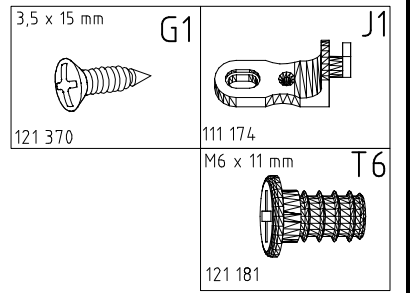

SWH-SKL

SWH-SKL
+G24

9

SWH-SKR
+G24

10

SWH-SKL

SWH-SKR

3,5 x 22 mm G24

121 004

111 103

980897

06.07.18 / -

07 18 12/19

15

16

17

18

19

20

21

- 
- 
-  J1
- 111 174
M6 x 11 mm  T6
- 121 181
3,5 x 15 mm  G1
- 121 370 

22

- 3,5 x 15 mm  G1
- 121 370 
-  K1
- 117 001  L7
- 111 610  K20
- 870mm  K22
- 112 402  K22
- 1088mm  K22
- 112 404

23