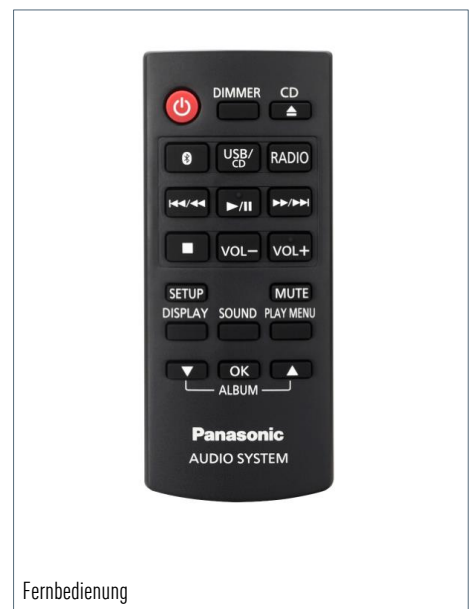

## SC-PM254

Micro HiFi System

### KOMPAKTES CD-SYSTEM MIT DIGITALRADIO UND BLUETOOTH

Ihren favorisierten Radiosender, Ihre Lieblingsplaylist vom Smartphone oder die Klassik CD-Sammlung – mit dem Micro HiFi-System PM254 genießen Sie all das in hervorragender Klangqualität. Dank CD-Laufwerk, Bluetooth-Funktion, Digitalradio, UKW-Radio und USB-Anschluss steht Ihnen die volle Musikvielfalt zur Verfügung. Die Bluetooth Re-Master Funktion erzielt eine deutliche Klangverbesserung Ihrer via Bluetooth gestreamten Musik.

Kompaktes Musik CD-System

20 Watt (RMS) Ausgangsleistung

Lieblingsmusik vom Smartphone oder Tablet bequem per Bluetooth abspielen

Vielseitige Programmauswahl dank Digitalradio (DAB+) und UKW Radio

USB-Eingang für komfortable Musikwiedergabe

Uhr mit Timerfunktion

Fernbedienung

SC-PM254EG-K | EAN 5025232882137 ●

SC-PM254EG-S | EAN 5025232882120 ●