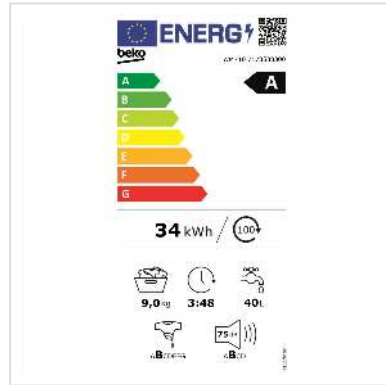

Beko Waschmaschine WM710, 9kg, A-30%, weiss

Artikelnummer	04.07.0113
Hersteller	Beko
Hersteller-Art.-Nr.	WM710
EAN (Einzelstück)	8690842524981

Mit der Beko Waschmaschine können sie Ihre Wäsche tiefenrein waschen, haben einen geringen Energieverbrauch und einen niedrigen Geräuschpegel.

Technische Daten

Hersteller	Beko
Produktgruppe	Waschen & Trocknen
Produkttyp	Waschmaschine

Farbe	weiß
Energieeffizienzklasse (A-G)	A
Energieverbrauch für 100 Waschzyklen	34 kWh
Anzahl Programme	14
Display	ja
Waschmaschinentyp	Frontloader
Geräuschpegel Schleudervorgang	75 dB
Beladungskapazität Waschen	9 kg
Farbgruppe	Weiss
Türfarbe	Schwarz
Max. Schleuderdrehzahl	1400 U/min
Höhe	840 mm
Breite	600 mm
Tiefe	580 mm
Gewicht	76 kg