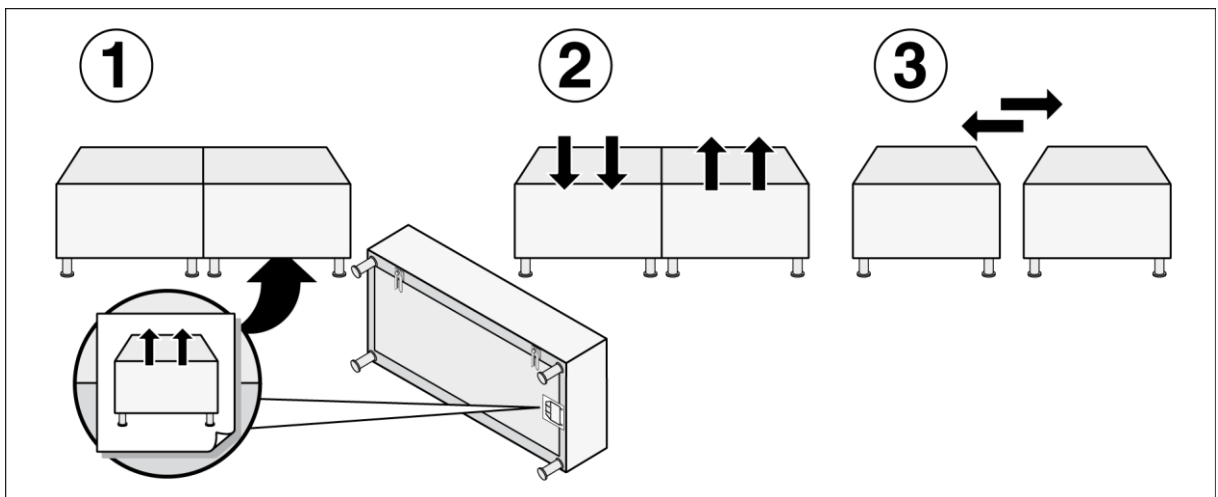

Größe: 160, 180, 200 cm

2x

2x

8x

WESTFALIA[®]
Polsterbetten

Made in Germany

Elastoflex GmbH
Löhner Str. 123
32584 Löhne / Germany