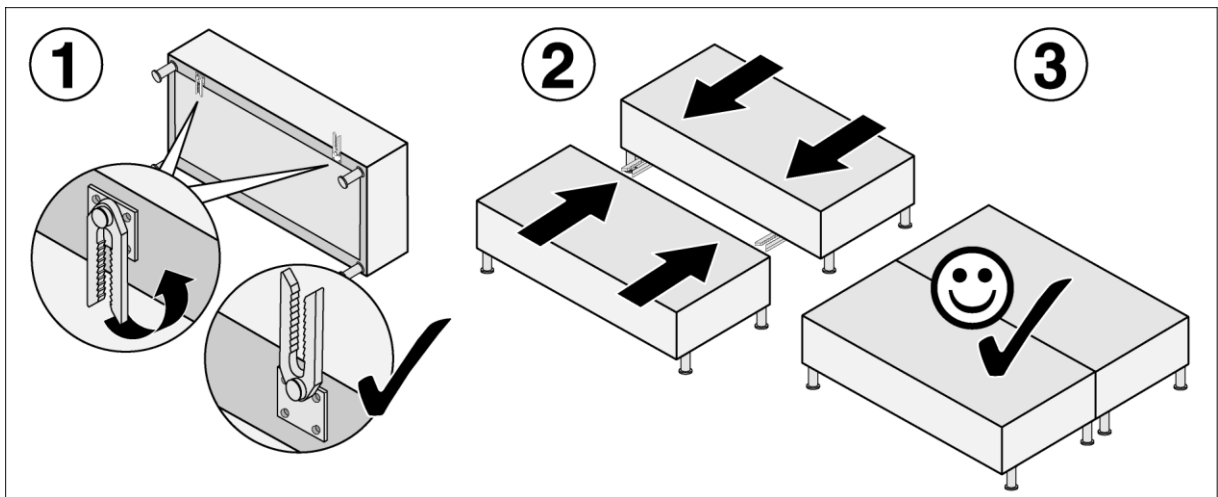

Größe: 160, 180, 200 cm

2x

2x

8x

WESTFALIA[®]
Polsterbetten

Made in Germany

Elastoflex GmbH
Löhner Str. 123
32584 Löhne / Germany