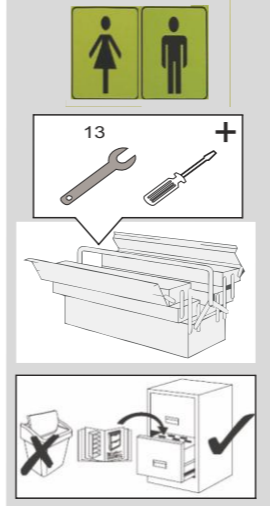

10

11

12

13

JACKIE SOFA

- (DE) Montageanleitung
- (IT) Istruzioni di montaggio
- (PL) Instrukcja montażu
- (FR) Notice de montage
- (NL) Handleiding voor de montage
- (RO) Instrucțiuni de asamblare
- (GB) Assembly instructions
- (SK) Montážny návod
- (TR) Montaj talimatı
- (CZ) Montážní návod
- (RU) Инструкция по монтажу
- (HU) Szerelési útmutató

Name - Nazwa - Naam - Name - Isim - название
 Nome - Nom - Numele - Meno - Jméno - Neve

JACKIE SOFA

2x 50mm	4x 35mm	4x (5x35)	4x (M6x25)	4x (M6x30)	2x (M6x35)	1x 			
1x 	4x (M8x70)	4x Ø8	4x Ø8	4x M8	6x Ø35	4x 			
1x 									
Service - Servis - Dienstverlening - Servis - Serwis - Сервисная служба - Servizio - Service Serviciu - Služby - Szolgáltatás									