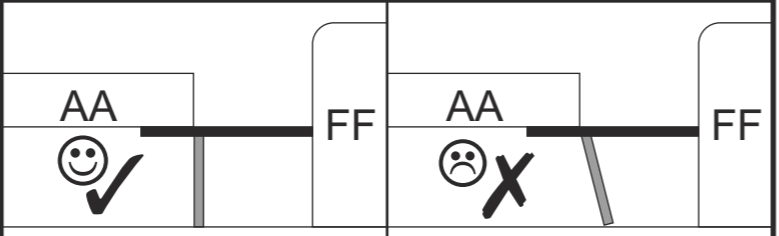

10

11

12

13

JACKIE SOFA

- (DE) Montageanleitung
- (IT) Istruzioni di montaggio
- (PL) Instrukcja montażu
- (FR) Notice de montage
- (NL) Handleiding voor de montage
- (RO) Instrucțiuni de asamblare
- (GB) Assembly instructions
- (SK) Montážny návod
- (TR) Montaj talimatı
- (CZ) Montážní návod
- (RU) Инструкция по монтажу
- (HU) Szerelési útmutató

Name - Nazwa - Naam - Name - Isim - название
Nome - Nom - Numele - Meno - Jméno - Neve

JACKIE SOFA

2x 50mm	4x 35mm	4x (5x35)	4x (M6x25)	4x (M6x30)	2x (M6x35)	1x 			
1x 	4x (M8x70)	4x Ø8	4x Ø8	4x M8	6x Ø35	4x 			
1x 									
Service - Servis - Dienstverlening - Servis - Serwis - Сервисная служба - Servizio - Service Serviciu - Služby - Szolgáltatás									

COLLI 1

1x

COLLI 2

COLLI 3

Ver: 25.01.22