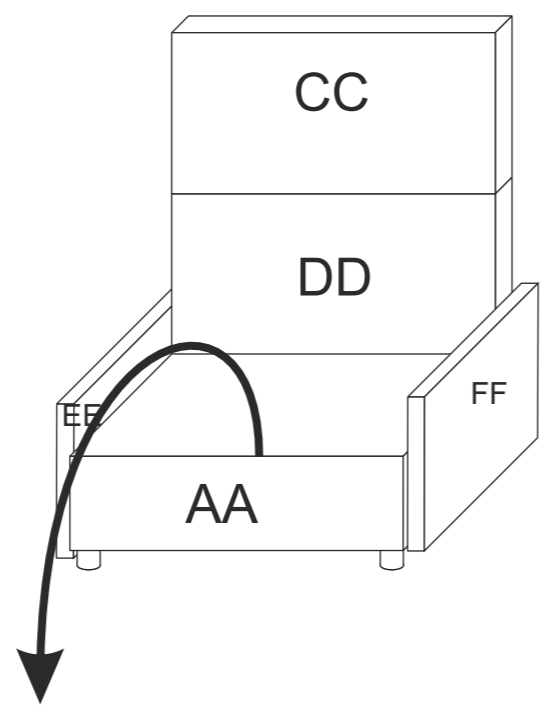

10

11

12

13

JACKIE SOFA

- (DE) Montageanleitung
- (IT) Istruzioni di montaggio
- (PL) Instrukcja montażu
- (FR) Notice de montage
- (NL) Handleiding voor de montage
- (RO) Instrucțiuni de asamblare
- (GB) Assembly instructions
- (SK) Montážny návod
- (TR) Montaj talimatı
- (CZ) Montážní návod
- (RU) Инструкция по монтажу
- (HU) Szerelési útmutató

Name - Nazwa - Naam - Name - Isim - название
 Nome - Nom - Numele - Meno - Jméno - Neve

JACKIE SOFA

2x 50mm	4x 35mm	4x (5x35)	4x (M6x25)	4x (M6x30)	2x (M6x35)	1x 			
1x 	4x (M8x70)	4x Ø8	4x Ø8	4x M8	6x Ø35	4x 			
1x 									
Service - Servis - Dienstverlening - Servis - Serwis - Сервисная служба - Servizio - Service Serviciu - Služby - Szolgáltatás									