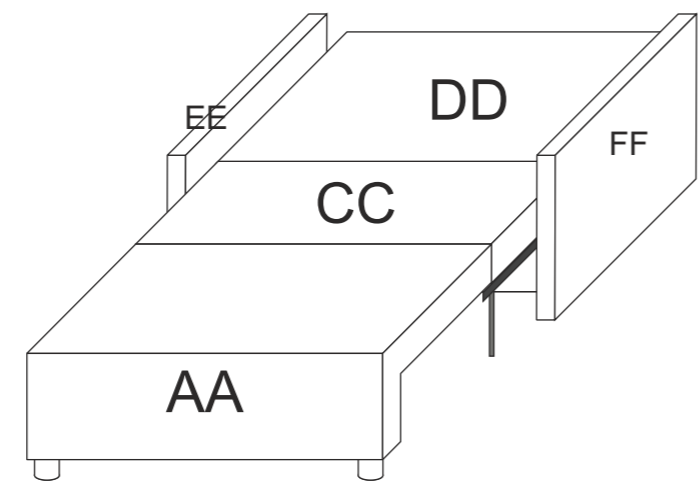

10

11

12

13

JACKIE SOFA

- (DE) Montageanleitung
- (IT) Istruzioni di montaggio
- (PL) Instrukcja montażu
- (FR) Notice de montage
- (NL) Handleiding voor de montage
- (RO) Instrucțiuni de asamblare
- (GB) Assembly instructions
- (SK) Montážny návod
- (TR) Montaj talimatı
- (CZ) Montážní návod
- (RU) Инструкция по монтажу
- (HU) Szerelési útmutató

Name - Nazwa - Naam - Name - Isim - название
 Nome - Nom - Numele - Meno - Jméno - Neve

JACKIE SOFA

2x 50mm	4x 35mm	4x (5x35)	4x (M6x25)	4x (M6x30)	2x (M6x35)	1x 			
1x 	4x (M8x70)	4x Ø8	4x Ø8	4x M8	6x Ø35	4x 			
1x 									
Service - Servis - Dienstverlening - Servis - Serwis - Сервисная служба - Servizio - Service Serviciu - Služby - Szolgáltatás									