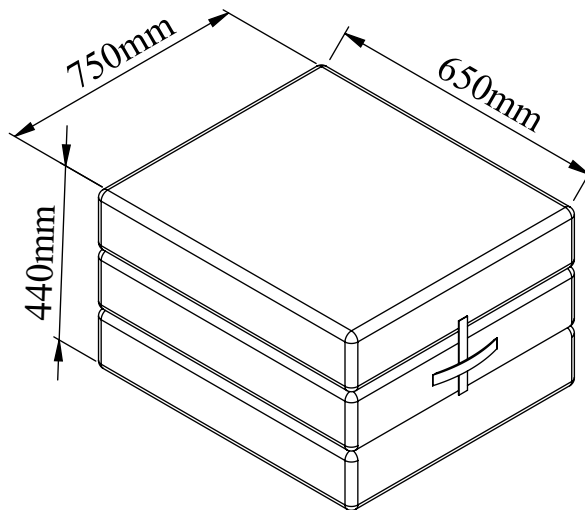

>>**Larry**<<