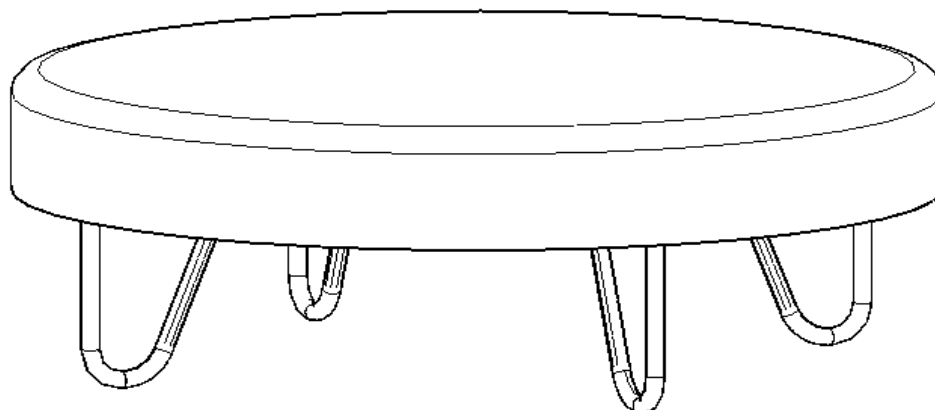

SOVICO small pouf

- | | | | |
|-----------|------------------------------------|-----------|--------------------------------|
| D | Montageanleitung | GB | Assembly instructions |
| FR | Notice de montage | IT | Istruzioni di montaggio |
| NL | Handleiding voor de montage | PL | Instrukcja montażu |
| CZ | Montážní návod | SK | Návod na montáž |
| HU | Szerelési útmutató | RO | Instrucțiuni de montaj |
| TR | Montaj talimatı | RU | Инструкция по монтажу |