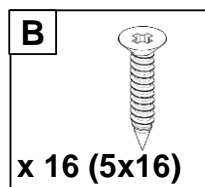

Service •Usługa •Обслуживание •Servizio •Un service
Serviciu •Služba •Servis •Szolgáltatás

Name •Nom •Nome •Naam
•Nazwa •Název •Názov
•Név •Nume •Isim
•Название

SOVICO small
pouf

•Nr •No •N° •Номер •C •Sz

38080050, 54195518, 45492343, 55542154, 91358304