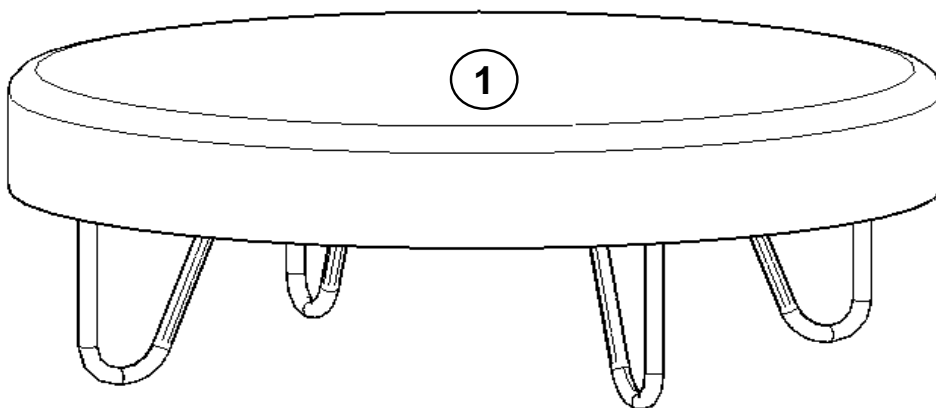

Service •Usługa •Обслуживание •Servizio •Un service
Serviciu •Služba •Servis •Szolgáltatás

Name •Nom •Nome •Naam
•Nazwa •Název •Názov
•Név •Nume •Isim
•Название

SOVICO small
pouf

•Nr •No •N° •Номер •C •Sz

38080050, 54195518, 45492343, 55542154, 91358304