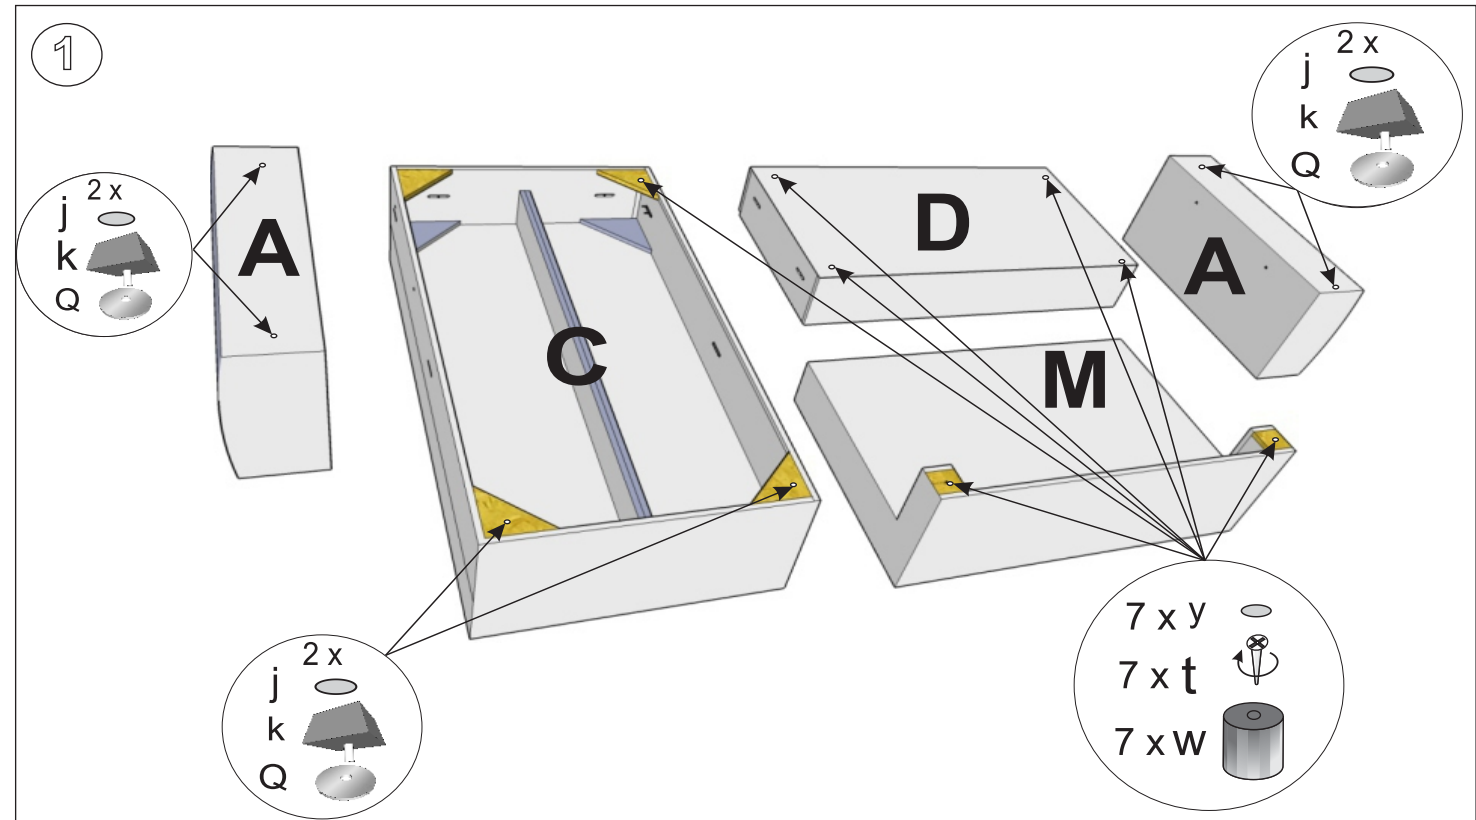

# BELLA 2

- (DE) Montageanleitung
- (PL) Instrukcja montażu
- (NL) Handleiding voor de montage
- (GB) Assembly instructions
- (TR) Montaj talimatı
- (RU) Инструкция по монтажу

- (IT) Istruzioni di montaggio
- (FR) Notice de montage
- (RO) Instrucțiuni de asamblare
- (SK) Montážny návod
- (CZ) Montážní návod
- (HU) Szerelési útmutató

2:R

4 x (8x100) a	2 x (8x70) e	6 x M8 c	9 x (4x16) d	7 x 70 mm 50mm W	7 x (5x35) t	4 x (6x25) f	4 x (6x35) g
6 x z	4 x i	6 x k	6 x O8 b	7 x 58 mm y	1 x 3	2 x 2	1 x 1
6X Q	6X 50 mm j						

1. BELLA 2- R

1. BELLA 2- R