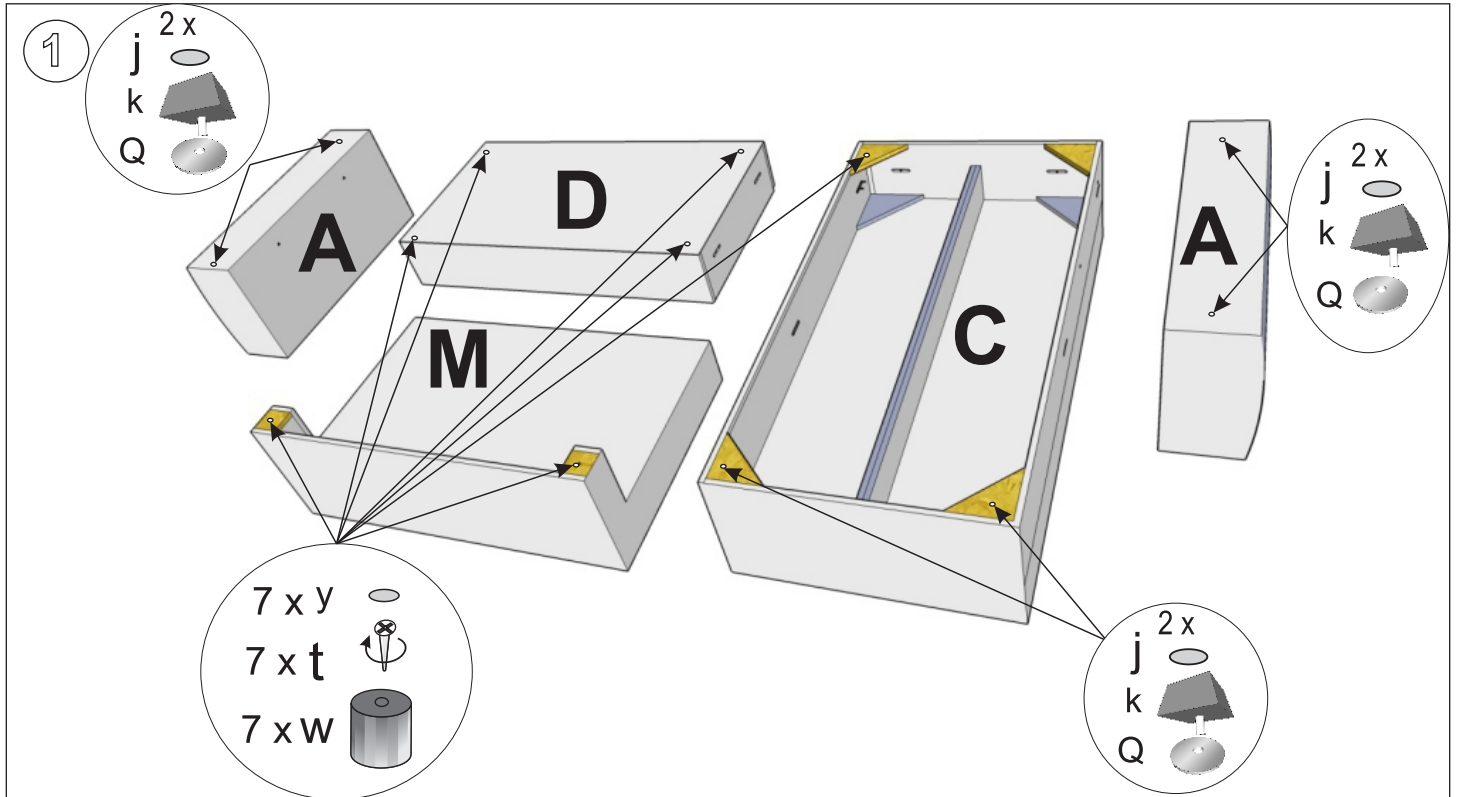

# BELLA 2

- (DE) Montageanleitung
- (IT) Istruzioni di montaggio
- (PL) Instrukcja montażu
- (FR) Notice de montage
- (NL) Handleiding voor de montage
- (RO) Instrucțiuni de asamblare
- (GB) Assembly instructions
- (SK) Montážny návod
- (TR) Montaj talimatı
- (CZ) Montážní návod
- (RU) Инструкция по монтажу
- (HU) Szerelési útmutató

1:L

4 x (8x100) a	2 x (8x70) e	6 x M8 c	9 x (4x16) d	7 x 70 mm 50mm w	7 x (5x35) t	4 x (6x25) f	4 x (6x35) g
6 x z	4 x i	6 x k	6 x O8 b	7x y	1x 3	2x 2	1x 1
6x Q	6 x j						

1. BELLA 2-L

1. BELLA 2-L

2:R

4 x (8x100) a	2 x (8x70) e	6 x M8 c	9 x (4x16) d	7 x 70 mm 50mm W	7 x (5x35) t	4 x (6x25) f	4 x (6x35) g
6 x z	4 x i	6 x k	6 x O8 b	7 x 58 mm y	1 x 3	2 x 2	1 x 1
6X Q	6X 50 mm j						

1. BELLA 2- R

1. BELLA 2- R