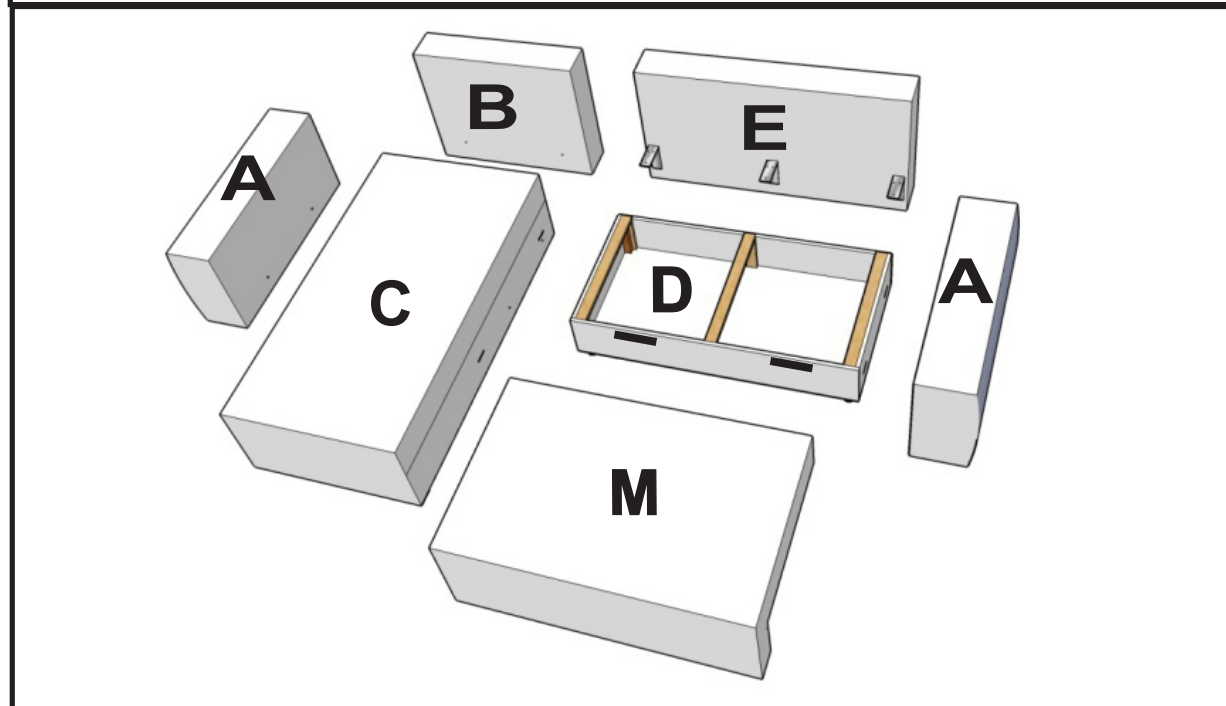

# BELLA 2

- (DE) Montageanleitung
- (IT) Istruzioni di montaggio
- (PL) Instrukcja montażu
- (FR) Notice de montage
- (NL) Handleiding voor de montage
- (RO) Instrucțiuni de asamblare
- (GB) Assembly instructions
- (SK) Montážny návod
- (TR) Montaj talimatı
- (CZ) Montážní návod
- (RU) Инструкция по монтажу
- (HU) Szerelési útmutató

1:L

4 x (8x100) a	2 x (8x70) e	6 x M8 c	9 x (4x16) d	7 x 70 mm 50mm w	7 x (5x35) t	4 x (6x25) f	4 x (6x35) g
6 x z	4 x i	6 x k	6 x O8 b	7x y	1x 3	2x 2	1x 1
6x Q	6 x j						

1. BELLA 2-L

1. BELLA 2-L

2:R

4 x (8x100) a	2 x (8x70) e	6 x M8 c	9 x (4x16) d	7 x 70 mm 50mm W	7 x (5x35) t	4 x (6x25) f	4 x (6x35) g
6 x z	4 x i	6 x k	6 x O8 b	7 x 58 mm y	1 x 3	2 x 2	1 x 1
6X Q	6X 50 mm j						

1. BELLA 2- R

1. BELLA 2- R