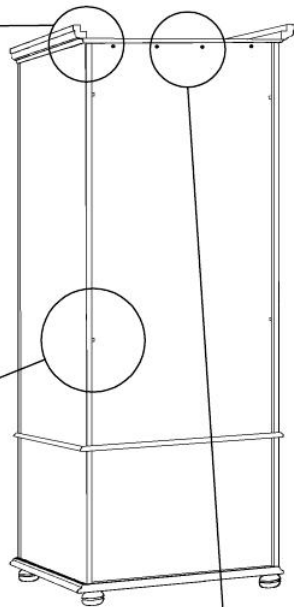

Name • Naam • Nazwa • Isim • Название
 DIELENSCHRANK

Nr. • No. • Номер

Crème

Typ • Type • Тип • Тип

 Crème

B	 x 16	C	 x 4	D	3 x 16 mm  x 8	E	 x 4
F	 x 16	G	 x 2	H	 x 12	I	 x 1
J	3.5X18 mm  x 2	K	 x 1	L	Ø10mm  x 1	M	4X50 mm  x 1

3.

4.

5.

6.

7.

8.

9.

10.