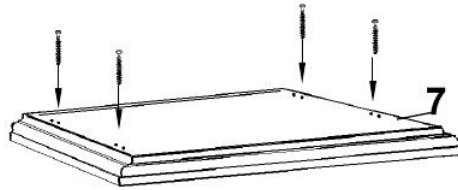

Name • Naam • Nazwa • Isim • Название
 DIELENSCHRANK

Nr. • No. • Номер

Crème

Typ • Type • Тип • Тип

 Crème

B	 x 16	C	 x 4	D	3 x 16 mm  x 8	E	 x 4
F	 x 16	G	 x 2	H	 x 12	I	 x 1
J	3.5X18 mm  x 2	K	 x 1	L	Ø10mm  x 1	M	4X50 mm  x 1

3.

4.

5.

6.

7.

8.

9.

10.