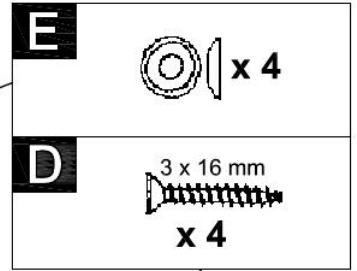

Name • Naam • Nazwa • Isim • Название
 DIELENSCHRANK

Nr. • No. • Номер

Crème

Typ • Type • Тип • Тип

 Crème

B	 x 16	C	 x 4	D	3 x 16 mm  x 8	E	 x 4
F	 x 16	G	 x 2	H	 x 12	I	 x 1
J	3.5X18 mm  x 2	K	 x 1	L	Ø10mm  x 1	M	4X50 mm  x 1

3.

4.

5.

6.

7.

8.

9.

10.