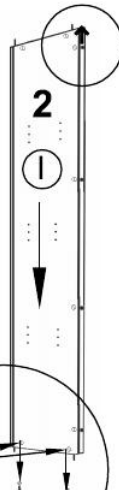

Name • Naam • Nazwa • Isim • Название
 DIELENSCHRANK

Nr. • No. • Номер

Crème

Typ • Type • Тип • Тип

 Crème

B	 x 16	C	 x 4	D	3 x 16 mm  x 8	E	 x 4
F	 x 16	G	 x 2	H	 x 12	I	 x 1
J	3.5X18 mm  x 2	K	 x 1	L	Ø10mm  x 1	M	4X50 mm  x 1

3.

4.

5.

6.

7.

8.

9.

10.