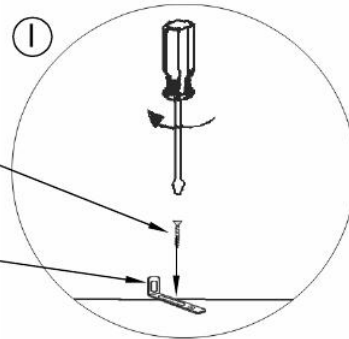

11.

12.

13.

14.

15.

**Uwaga · Upozornini · Achtung · Attention · Figyelem
Attenzione · Opgelet · ВНИМАНИЕ · Atentie · Upozornenie · Dikkat**

PL	Mocowanie do ściany jest jednocześnie zabezpieczeniem przed przewróceniem - koniecznie zamontować ! Do niektórych rodzajów ścian koniecznie zastosować specjalne kolki mocujące.
CZ	Montáž na stěnu slouží jako ochrana proti převrhnutí - bezpodmínečně umístěte ! U některých typů stěn může být zapotřebí speciální hmoždinka !
D	Wandbefestigung dient als Kippschutz - unbedingt anbringen ! Bei einigen Wandtypen kann ein Spezialdübel erforderlich sein !
GB	The wall fastening serves to prevent tipping - be absolutely sure to mount it ! For certain wall types, a special wall plug may be necessary !
FR	La fixation murale sert de protection contre le basculement - à installer impérativement ! Pour certains types de murs il faut des chevilles spéciales !
NL	Bevestiging aan de muur dient als kantelbescherming - zeker en vast bevestigen ! Bij enkele muurtypen is een speciale plug misschien vereist !
IT	Il fissaggio alla parete serve da protezione anti-ribaltamento - attaccarla assolutamente ! Per alcune strutture di parete può essere necessario un tassello speciale !
HU	A termékét a falhoz kel rögzíteni, különben az felborulhat ! Egyes faltípusoknál speciális tiplit kell használni !
RU	Обязательно установите крепление на стене во избежание опрокидывания ! Для некоторых типов стен может потребоваться специальный дюбель !
RO	Sistemul de fixare la perete serveste ca protectie la rasturnare - de montat obligatoriu ! Pentru unele tipuri de pereti este posibil sa fie necesar un diblu special !
SK	Upevnenie na stenu slúži ako ochrana proti prevráteniu - bezpodmienečne použite ! Pre niektoré druhy stien môže byť potrebná špeciálna hmoždinka !
TR	Duvardaki sabitleme, devrilmeye karsi bir emniyet tedbiridir ve mutlaka monte edilmelidir ! Bazi duvar tiplennde bunun için özel bir dübel gerekli olabilir !