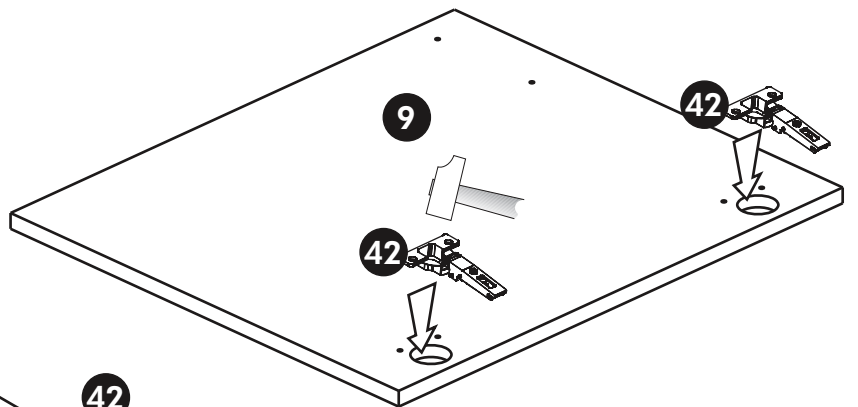

# Glastür

Nr. 100 Rev.00

**A**

**B**

# Unterschrank 120/150cm

Nr.: 201, REV.01

1x	<b>1</b>		6x	<b>46</b>		
1x	<b>2</b>		6x	<b>42</b>		
1x	<b>3</b>		6x	<b>45</b>		
1x	<b>7</b>		38x	<b>27</b>		3x20 mm
1x	<b>8</b>		22x	<b>36</b>		3,5 x 15mm
1x	<b>11</b>		1x	<b>70</b>		LEIM GLUE
1x	<b>5</b>		2x	<b>37</b>		
1x	<b>103</b>		4x	<b>30</b>		
1x	<b>104</b>		4x	<b>29</b>		
1x	<b>9</b>		4x	<b>23</b>		Ø 3mm
1x	<b>10</b>		6x	<b>22</b>		
1x	<b>10M</b>		12x	<b>26</b>		4x30 mm M4
3x	<b>13</b>		4x	<b>34</b>		
3x	<b>14</b>		6x	<b>21</b>		
3x	<b>12</b>		4x	<b>63</b>		8 x 30mm
2x	<b>17</b>		6x	<b>39</b>		