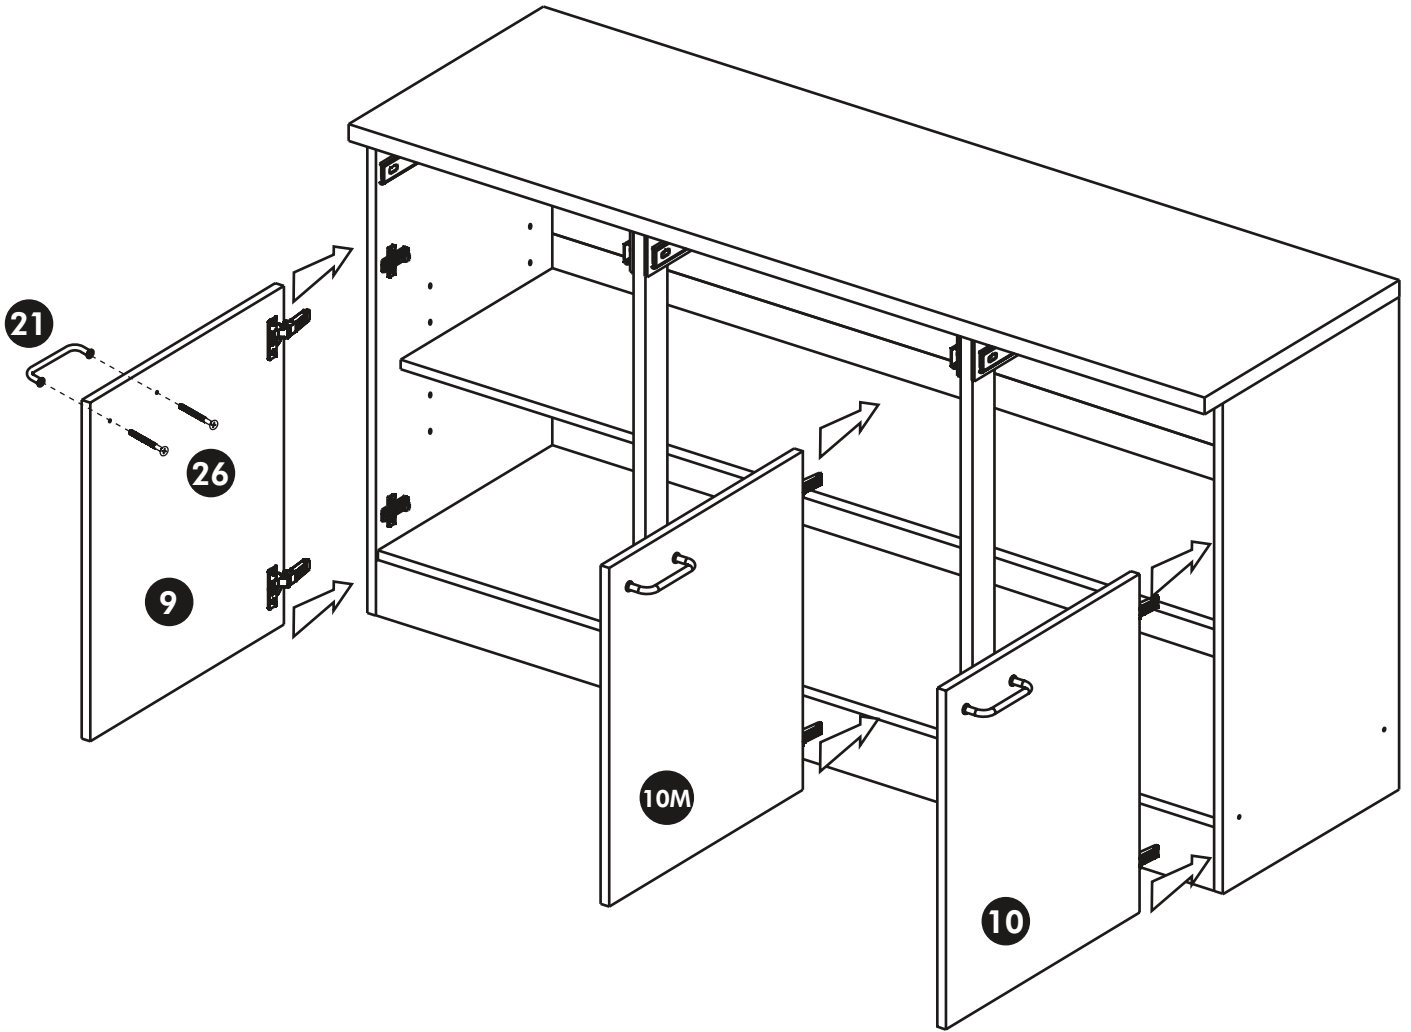

# Unterschrank 120/150cm

Nr.: 201, REV.01

1x	<b>1</b>		6x	<b>46</b>		
1x	<b>2</b>		6x	<b>42</b>		
1x	<b>3</b>		6x	<b>45</b>		
1x	<b>7</b>		38x	<b>27</b>		3x20 mm
1x	<b>8</b>		22x	<b>36</b>		3,5 x 15mm
1x	<b>11</b>		1x	<b>70</b>		LEIM GLUE
1x	<b>5</b>		2x	<b>37</b>		
1x	<b>103</b>		4x	<b>30</b>		
1x	<b>104</b>		4x	<b>29</b>		
1x	<b>9</b>		4x	<b>23</b>		Ø 3mm
1x	<b>10</b>		6x	<b>22</b>		
1x	<b>10M</b>		12x	<b>26</b>		4x30 mm M4
3x	<b>13</b>		4x	<b>34</b>		
3x	<b>14</b>		6x	<b>21</b>		
3x	<b>12</b>		4x	<b>63</b>		8 x 30mm
2x	<b>17</b>		6x	<b>39</b>		