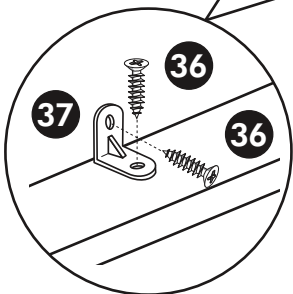

# Unterschrank 120/150cm

Nr.: 201, REV.01

1x	<b>1</b>		6x	<b>46</b>		
1x	<b>2</b>		6x	<b>42</b>		
1x	<b>3</b>		6x	<b>45</b>		
1x	<b>7</b>		38x	<b>27</b>		3x20 mm
1x	<b>8</b>		22x	<b>36</b>		3,5 x 15mm
1x	<b>11</b>		1x	<b>70</b>		LEIM GLUE
1x	<b>5</b>		2x	<b>37</b>		
1x	<b>103</b>		4x	<b>30</b>		
1x	<b>104</b>		4x	<b>29</b>		
1x	<b>9</b>		4x	<b>23</b>		Ø 3mm
1x	<b>10</b>		6x	<b>22</b>		
1x	<b>10M</b>		12x	<b>26</b>		4x30 mm M4
3x	<b>13</b>		4x	<b>34</b>		
3x	<b>14</b>		6x	<b>21</b>		
3x	<b>12</b>		4x	<b>63</b>		8 x 30mm
2x	<b>17</b>		6x	<b>39</b>		