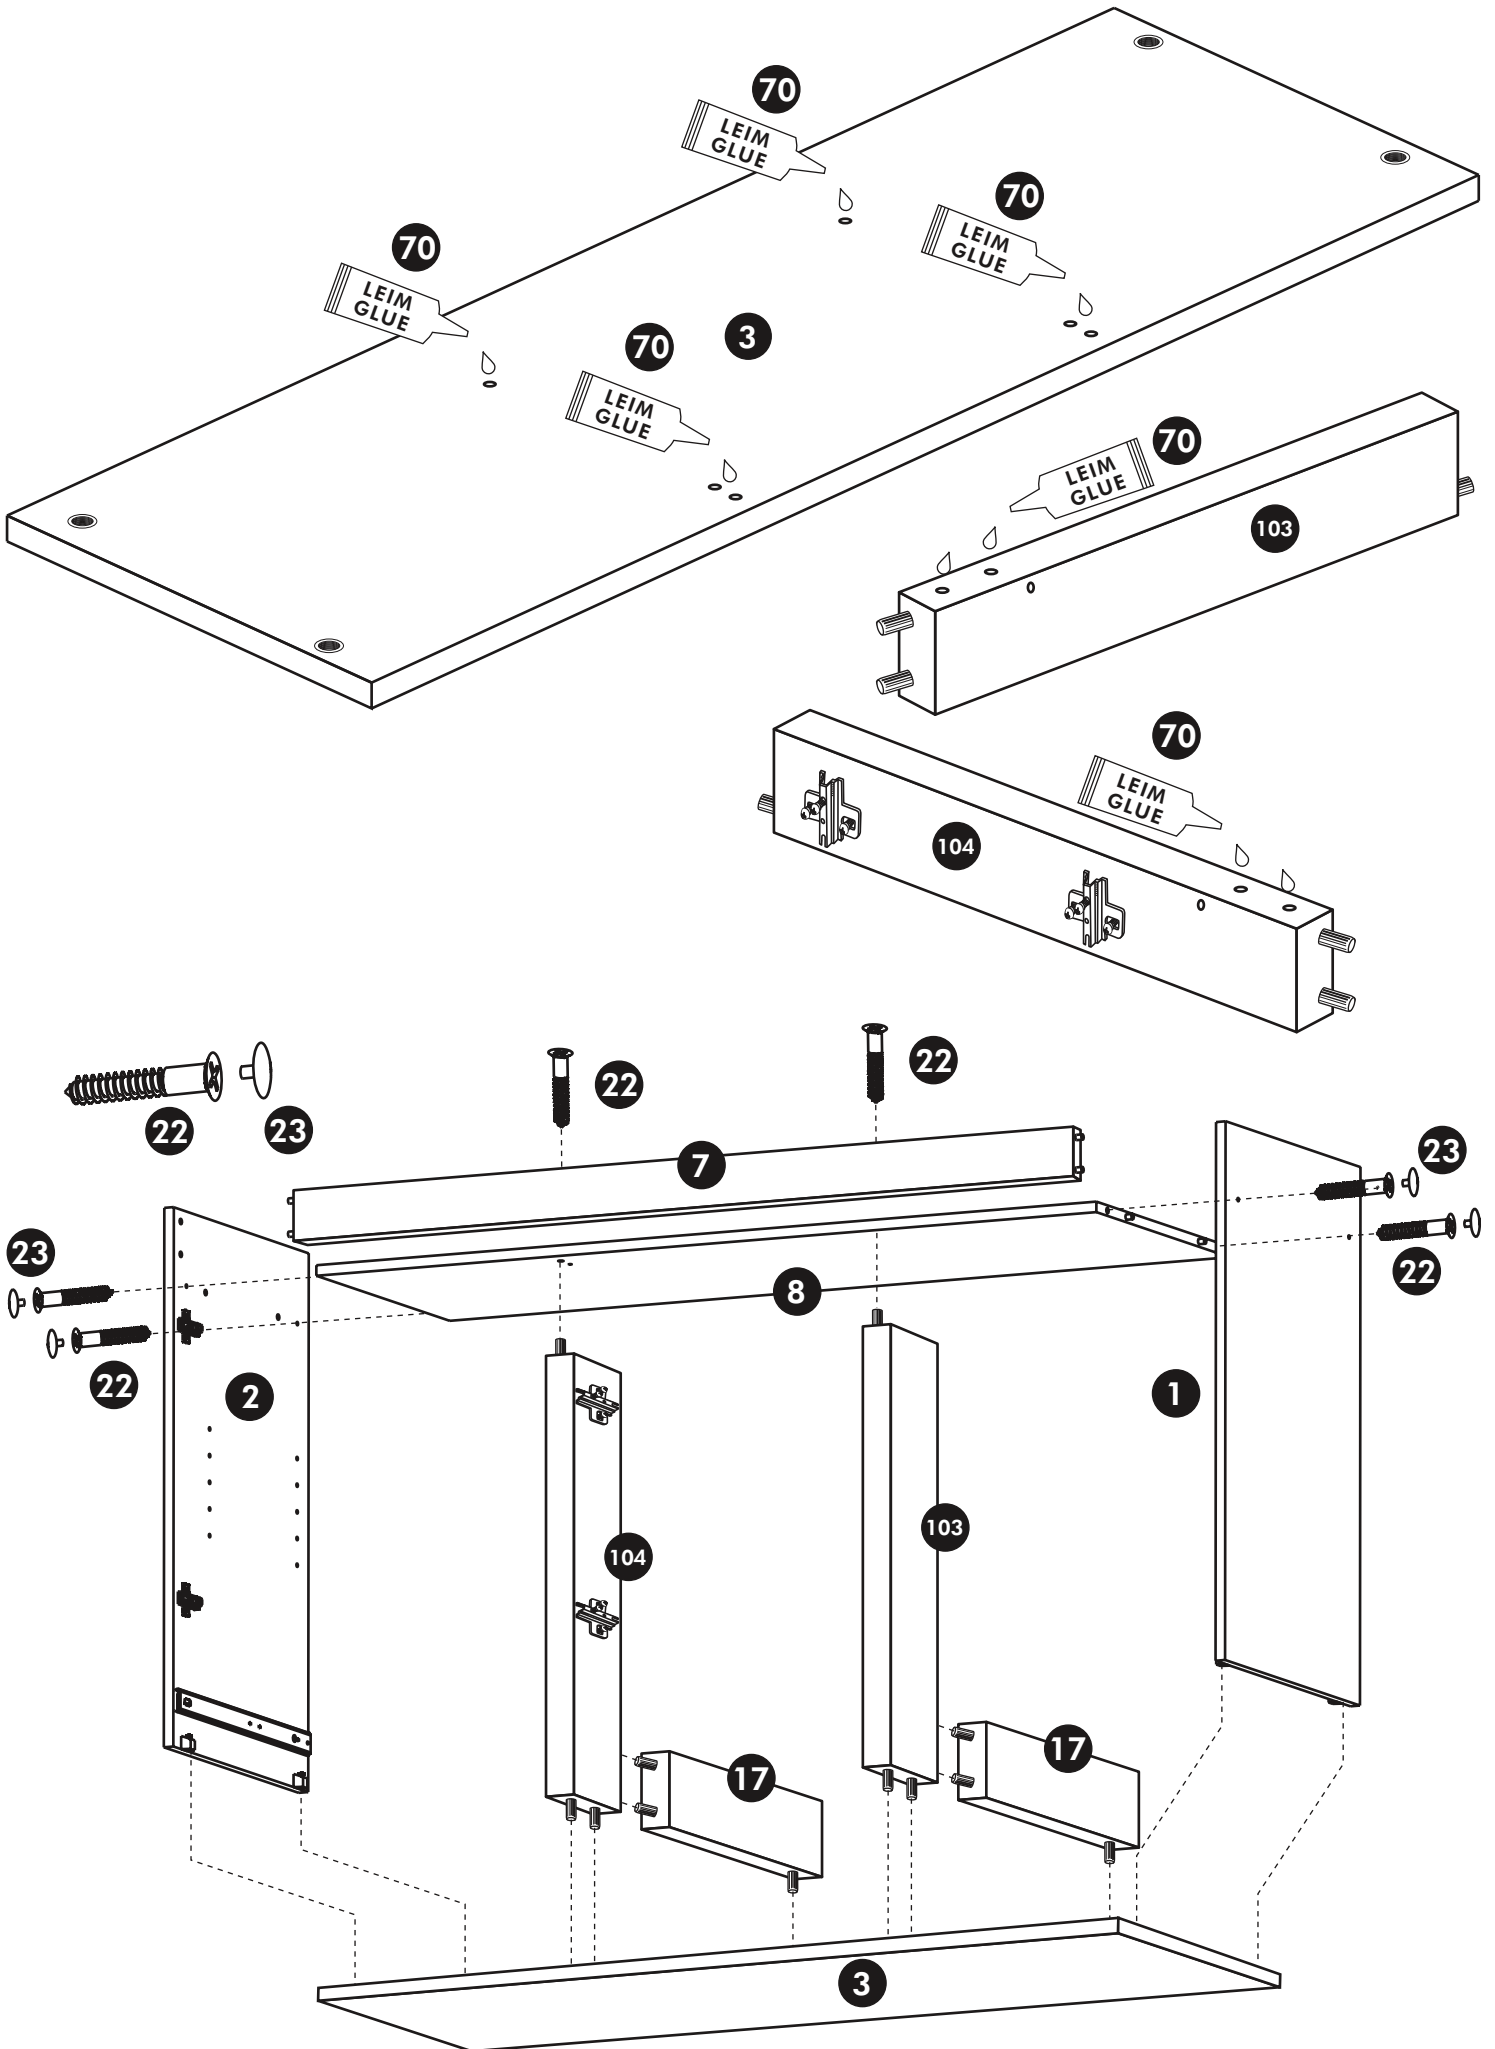

# Glastür

Nr. 100 Rev.00

**A**

**B**

# Unterschrank 120/150cm

Nr.: 201, REV.01

1x	<b>1</b>		6x	<b>46</b>		
1x	<b>2</b>		6x	<b>42</b>		
1x	<b>3</b>		6x	<b>45</b>		
1x	<b>7</b>		38x	<b>27</b>		3x20 mm
1x	<b>8</b>		22x	<b>36</b>		3,5 x 15mm
1x	<b>11</b>		1x	<b>70</b>		LEIM GLUE
1x	<b>5</b>		2x	<b>37</b>		
1x	<b>103</b>		4x	<b>30</b>		
1x	<b>104</b>		4x	<b>29</b>		
1x	<b>9</b>		4x	<b>23</b>		Ø 3mm
1x	<b>10</b>		6x	<b>22</b>		
1x	<b>10M</b>		12x	<b>26</b>		4x30 mm M4
3x	<b>13</b>		4x	<b>34</b>		
3x	<b>14</b>		6x	<b>21</b>		
3x	<b>12</b>		4x	<b>63</b>		8 x 30mm
2x	<b>17</b>		6x	<b>39</b>		