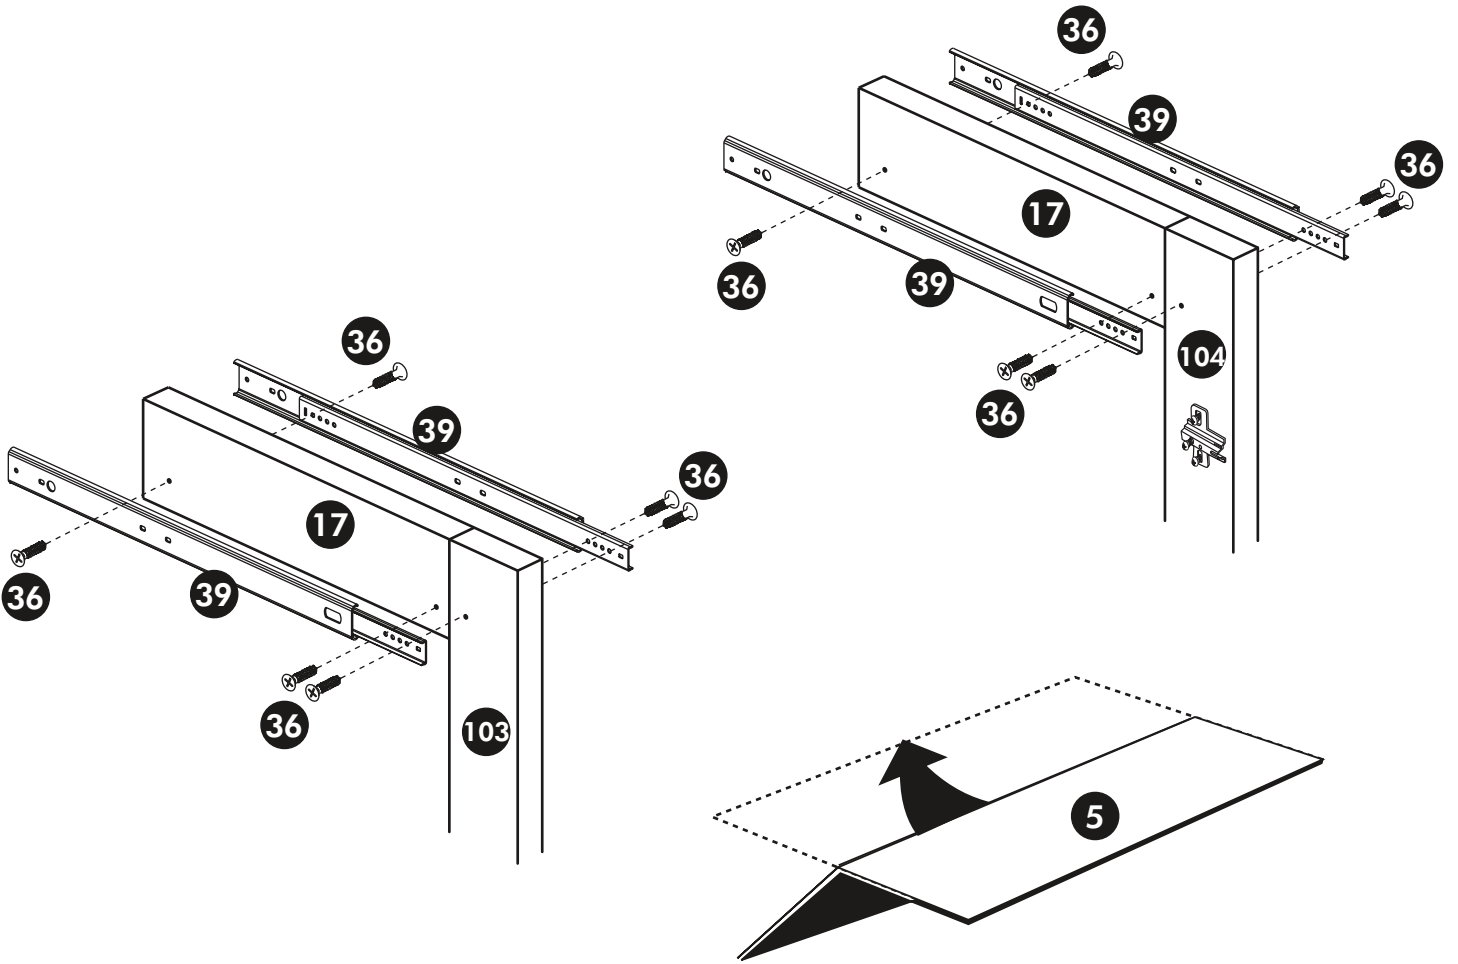

# Unterschrank 120/150cm

Nr.: 201, REV.01

1x	<b>1</b>		6x	<b>46</b>		
1x	<b>2</b>		6x	<b>42</b>		
1x	<b>3</b>		6x	<b>45</b>		
1x	<b>7</b>		38x	<b>27</b>		3x20 mm
1x	<b>8</b>		22x	<b>36</b>		3,5 x 15mm
1x	<b>11</b>		1x	<b>70</b>		LEIM GLUE
1x	<b>5</b>		2x	<b>37</b>		
1x	<b>103</b>		4x	<b>30</b>		
1x	<b>104</b>		4x	<b>29</b>		
1x	<b>9</b>		4x	<b>23</b>		Ø 3mm
1x	<b>10</b>		6x	<b>22</b>		
1x	<b>10M</b>		12x	<b>26</b>		4x30 mm M4
3x	<b>13</b>		4x	<b>34</b>		
3x	<b>14</b>		6x	<b>21</b>		
3x	<b>12</b>		4x	<b>63</b>		8 x 30mm
2x	<b>17</b>		6x	<b>39</b>		