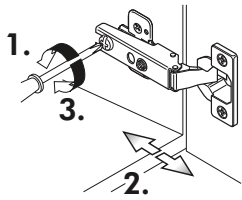

# Unterschrank 120/150cm

Nr.: 201, REV.01

1x	<b>1</b>		6x	<b>46</b>		
1x	<b>2</b>		6x	<b>42</b>		
1x	<b>3</b>		6x	<b>45</b>		
1x	<b>7</b>		38x	<b>27</b>		3x20 mm
1x	<b>8</b>		22x	<b>36</b>		3,5 x 15mm
1x	<b>11</b>		1x	<b>70</b>		LEIM GLUE
1x	<b>5</b>		2x	<b>37</b>		
1x	<b>103</b>		4x	<b>30</b>		
1x	<b>104</b>		4x	<b>29</b>		
1x	<b>9</b>		4x	<b>23</b>		Ø 3mm
1x	<b>10</b>		6x	<b>22</b>		
1x	<b>10M</b>		12x	<b>26</b>		4x30 mm M4
3x	<b>13</b>		4x	<b>34</b>		
3x	<b>14</b>		6x	<b>21</b>		
3x	<b>12</b>		4x	<b>63</b>		8 x 30mm
2x	<b>17</b>		6x	<b>39</b>		