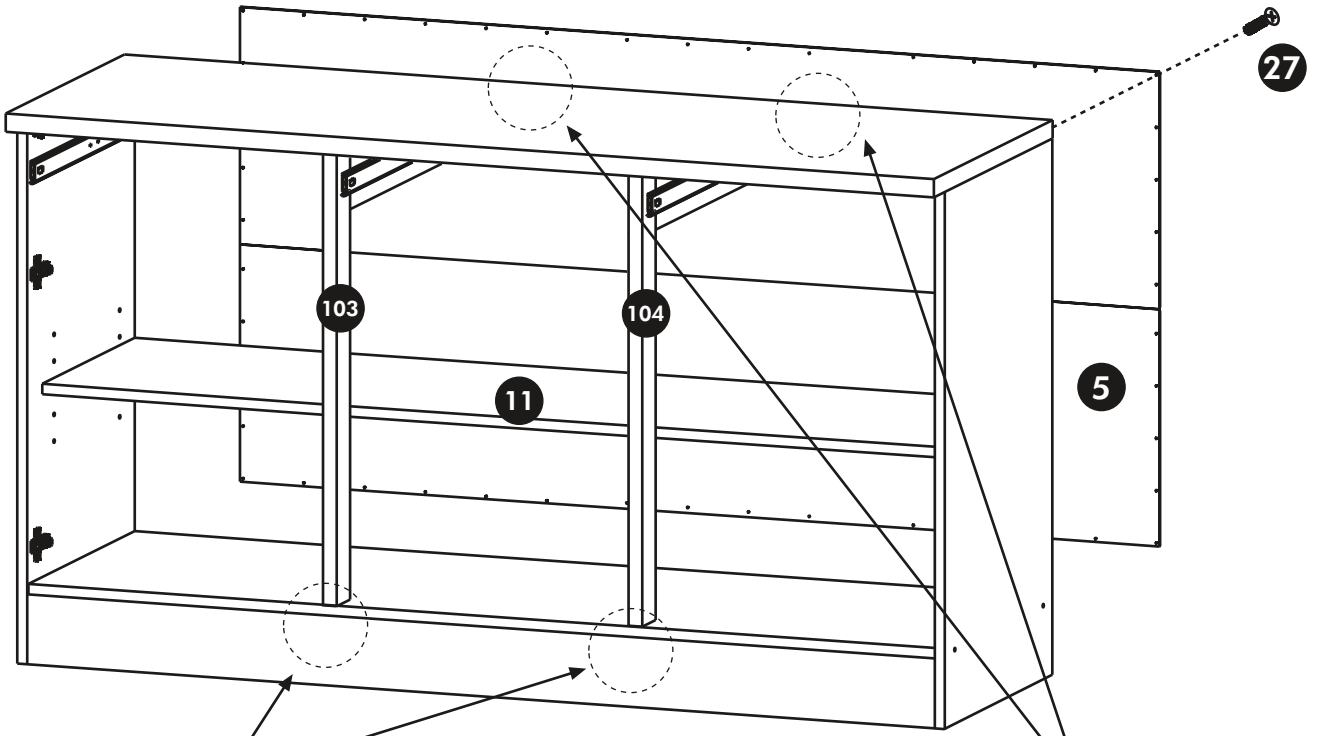

# Unterschrank 120/150cm

Nr.: 201, REV.01

1x	<b>1</b>		6x	<b>46</b>		
1x	<b>2</b>		6x	<b>42</b>		
1x	<b>3</b>		6x	<b>45</b>		
1x	<b>7</b>		38x	<b>27</b>		3x20 mm
1x	<b>8</b>		22x	<b>36</b>		3,5 x 15mm
1x	<b>11</b>		1x	<b>70</b>		LEIM GLUE
1x	<b>5</b>		2x	<b>37</b>		
1x	<b>103</b>		4x	<b>30</b>		
1x	<b>104</b>		4x	<b>29</b>		
1x	<b>9</b>		4x	<b>23</b>		Ø 3mm
1x	<b>10</b>		6x	<b>22</b>		
1x	<b>10M</b>		12x	<b>26</b>		4x30 mm M4
3x	<b>13</b>		4x	<b>34</b>		
3x	<b>14</b>		6x	<b>21</b>		
3x	<b>12</b>		4x	<b>63</b>		8 x 30mm
2x	<b>17</b>		6x	<b>39</b>		