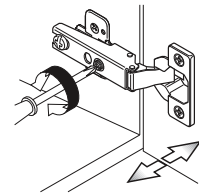

# Unterschrank 120/150cm

Nr.: 201, REV.01

1x	<b>1</b>		6x	<b>46</b>		
1x	<b>2</b>		6x	<b>42</b>		
1x	<b>3</b>		6x	<b>45</b>		
1x	<b>7</b>		38x	<b>27</b>		3x20 mm
1x	<b>8</b>		22x	<b>36</b>		3,5 x 15mm
1x	<b>11</b>		1x	<b>70</b>		LEIM GLUE
1x	<b>5</b>		2x	<b>37</b>		
1x	<b>103</b>		4x	<b>30</b>		
1x	<b>104</b>		4x	<b>29</b>		
1x	<b>9</b>		4x	<b>23</b>		Ø 3mm
1x	<b>10</b>		6x	<b>22</b>		
1x	<b>10M</b>		12x	<b>26</b>		4x30 mm M4
3x	<b>13</b>		4x	<b>34</b>		
3x	<b>14</b>		6x	<b>21</b>		
3x	<b>12</b>		4x	<b>63</b>		8 x 30mm
2x	<b>17</b>		6x	<b>39</b>		