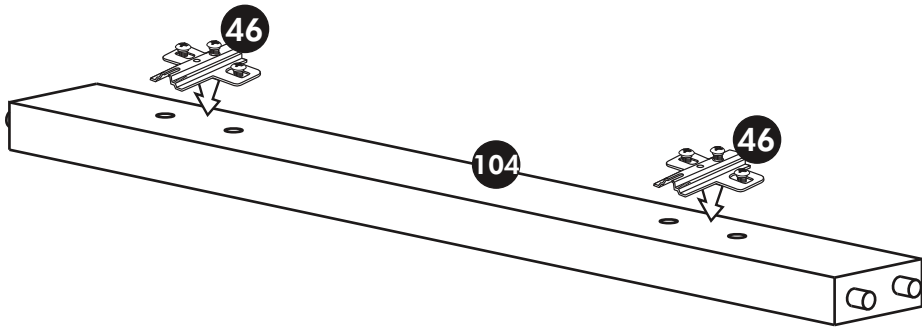

# Unterschrank 120/150cm

Nr.: 201, REV.01

1x	<b>1</b>		6x	<b>46</b>		
1x	<b>2</b>		6x	<b>42</b>		
1x	<b>3</b>		6x	<b>45</b>		
1x	<b>7</b>		38x	<b>27</b>		3x20 mm
1x	<b>8</b>		22x	<b>36</b>		3,5 x 15mm
1x	<b>11</b>		1x	<b>70</b>		LEIM GLUE
1x	<b>5</b>		2x	<b>37</b>		
1x	<b>103</b>		4x	<b>30</b>		
1x	<b>104</b>		4x	<b>29</b>		
1x	<b>9</b>		4x	<b>23</b>		Ø 3mm
1x	<b>10</b>		6x	<b>22</b>		
1x	<b>10M</b>		12x	<b>26</b>		4x30 mm M4
3x	<b>13</b>		4x	<b>34</b>		
3x	<b>14</b>		6x	<b>21</b>		
3x	<b>12</b>		4x	<b>63</b>		8 x 30mm
2x	<b>17</b>		6x	<b>39</b>		