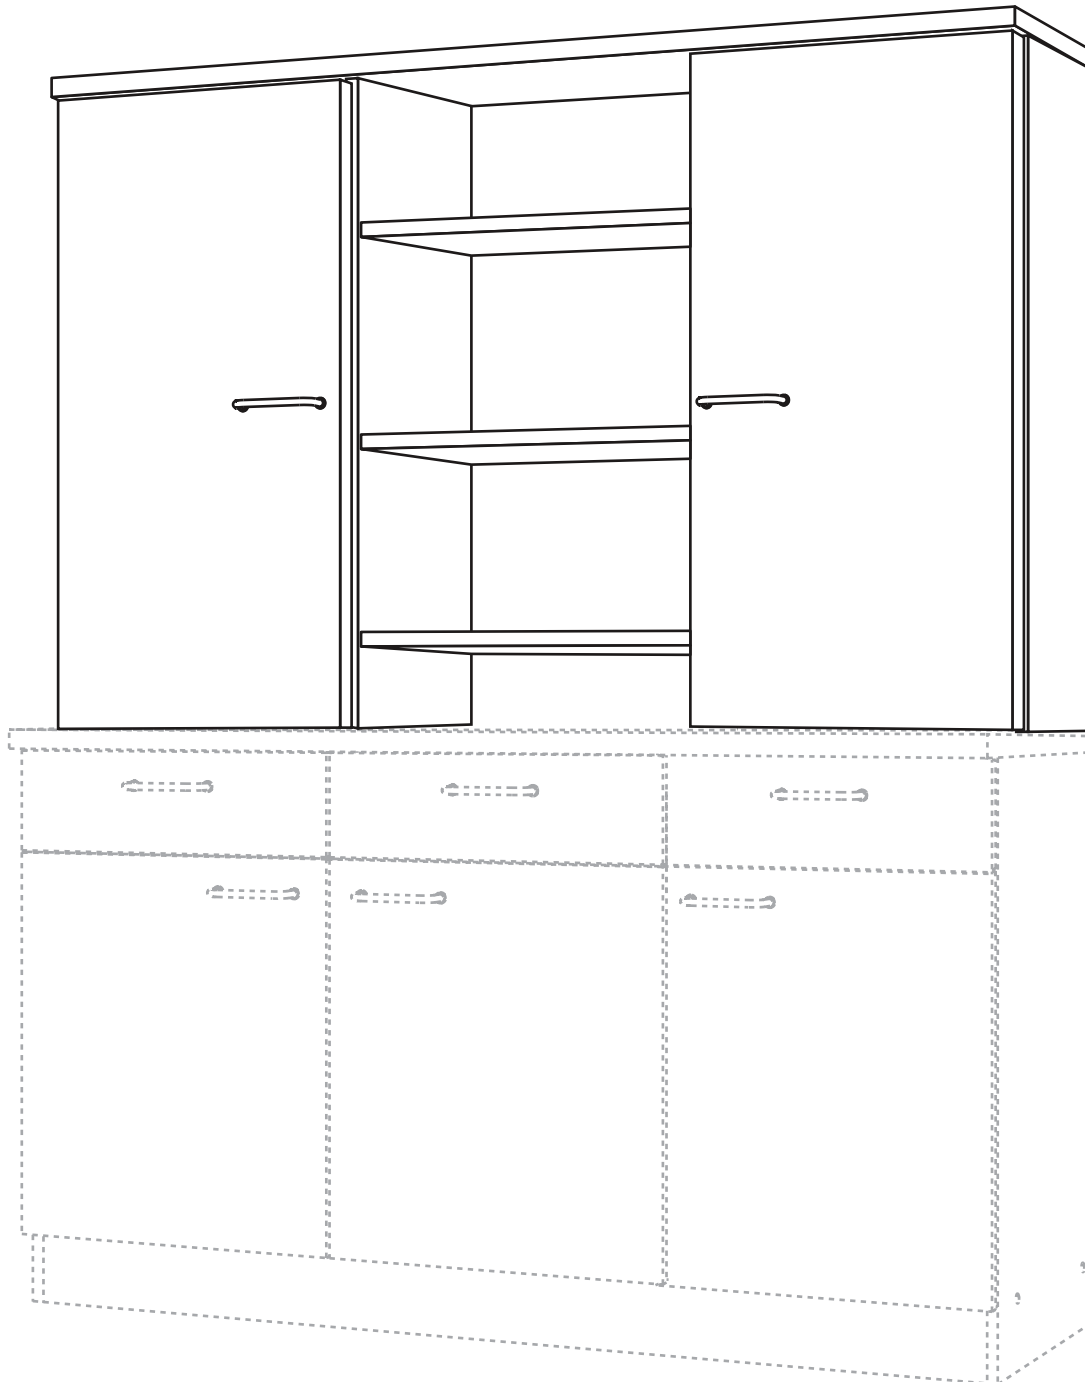

Vitrinenaufsatz 150cm

Nr.: 204, REV.01