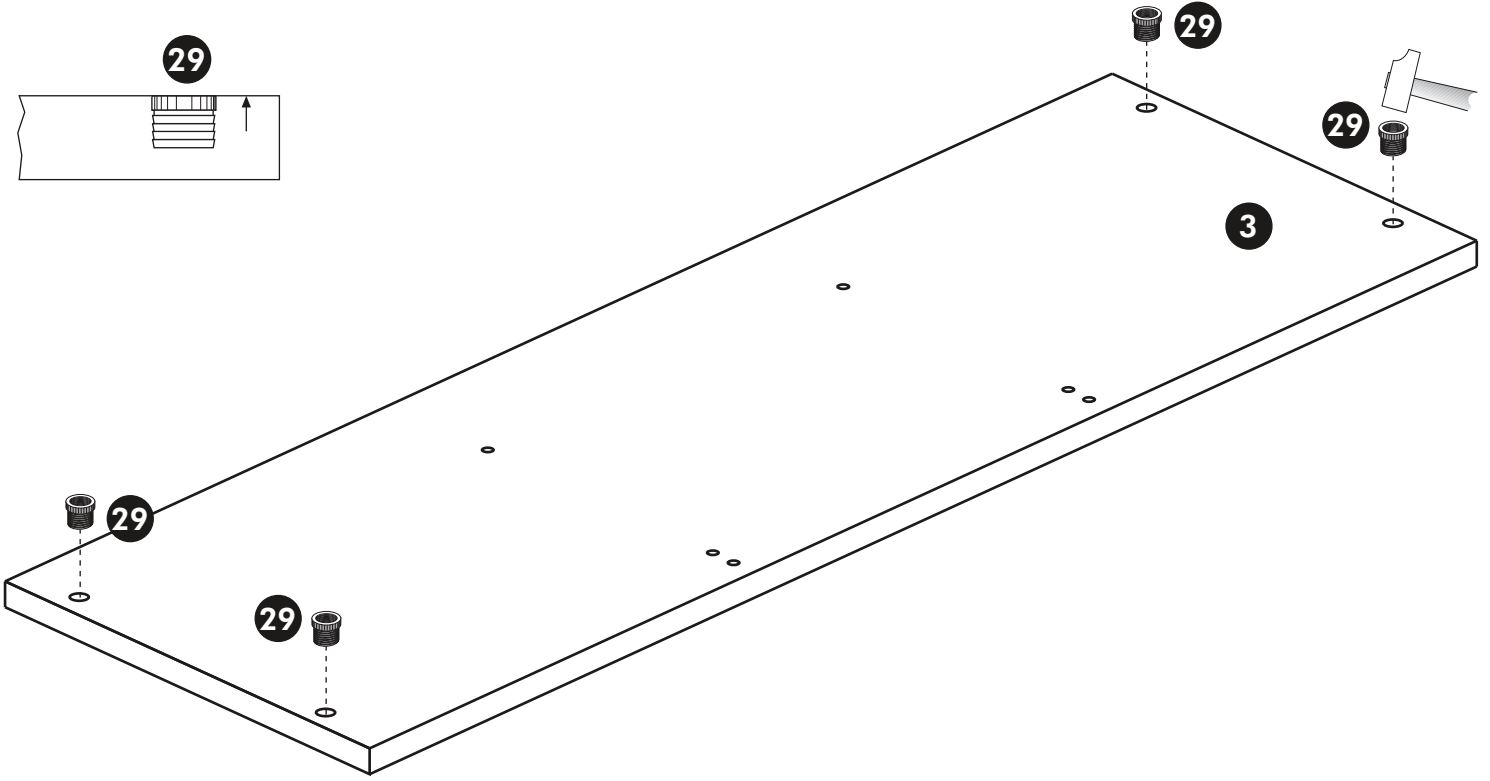

# Glastür

Nr. 100 Rev.00

**A**

**B**

# Unterschrank 120/150cm

Nr.: 201, REV.01

1x	<b>1</b>		6x	<b>46</b>		
1x	<b>2</b>		6x	<b>42</b>		
1x	<b>3</b>		6x	<b>45</b>		
1x	<b>7</b>		38x	<b>27</b>		3x20 mm
1x	<b>8</b>		22x	<b>36</b>		3,5 x 15mm
1x	<b>11</b>		1x	<b>70</b>		LEIM GLUE
1x	<b>5</b>		2x	<b>37</b>		
1x	<b>103</b>		4x	<b>30</b>		
1x	<b>104</b>		4x	<b>29</b>		
1x	<b>9</b>		4x	<b>23</b>		Ø 3mm
1x	<b>10</b>		6x	<b>22</b>		
1x	<b>10M</b>		12x	<b>26</b>		4x30 mm M4
3x	<b>13</b>		4x	<b>34</b>		
3x	<b>14</b>		6x	<b>21</b>		
3x	<b>12</b>		4x	<b>63</b>		8 x 30mm
2x	<b>17</b>		6x	<b>39</b>		