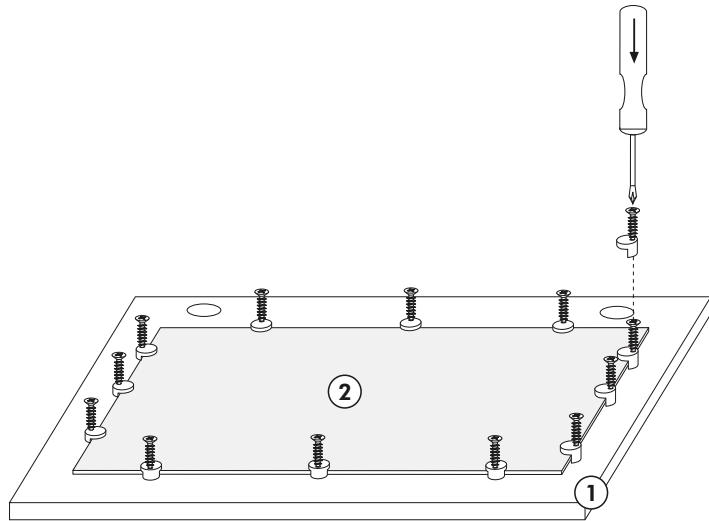

Glastür

Nr. 100 Rev.00

A

B