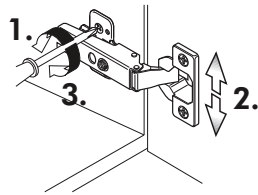

# Unterschrank 120/150cm

Nr.: 201, REV.01

1x	<b>1</b>		6x	<b>46</b>		
1x	<b>2</b>		6x	<b>42</b>		
1x	<b>3</b>		6x	<b>45</b>		
1x	<b>7</b>		38x	<b>27</b>		3x20 mm
1x	<b>8</b>		22x	<b>36</b>		3,5 x 15mm
1x	<b>11</b>		1x	<b>70</b>		LEIM GLUE
1x	<b>5</b>		2x	<b>37</b>		
1x	<b>103</b>		4x	<b>30</b>		
1x	<b>104</b>		4x	<b>29</b>		
1x	<b>9</b>		4x	<b>23</b>		Ø 3mm
1x	<b>10</b>		6x	<b>22</b>		
1x	<b>10M</b>		12x	<b>26</b>		4x30 mm M4
3x	<b>13</b>		4x	<b>34</b>		
3x	<b>14</b>		6x	<b>21</b>		
3x	<b>12</b>		4x	<b>63</b>		8 x 30mm
2x	<b>17</b>		6x	<b>39</b>		