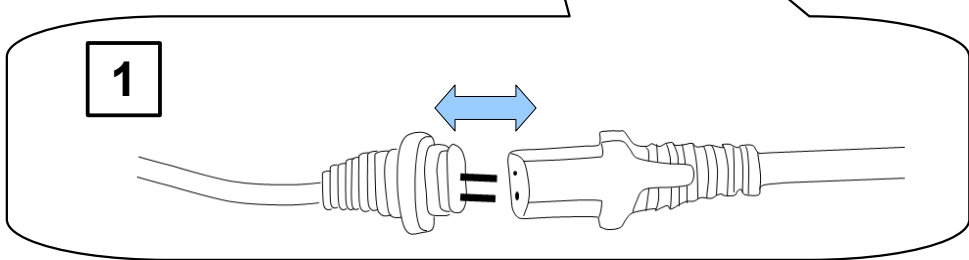

✓	V	X	Y	Z
	 <p>Input: 100-240V~,50/60Hz,1.6A Output: 29V=2A</p>	 <p>~ 3 m</p>	 <p>~ 120 cm</p>	
	1x	1x	1x	1x

0074

A-3 A-4

0064

- A-1
- A-2
- A-3
- A-4
- B-1
- B-2

0089

C-1 C-2

0090