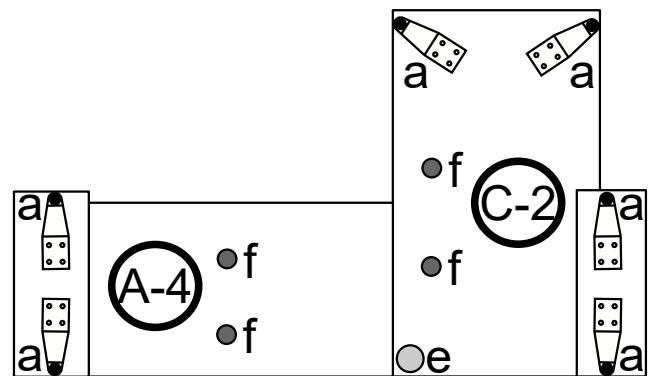

1

2

1 \ 2

1 + 0074

2 + 0074

3

0074

A-3 A-4

✓	V	X	Y	Z
	 <p>Input: 100-240V~,50/60Hz,1.6A Output: 29V=2A</p>	 <p>~ 3 m</p>	 <p>~ 120 cm</p>	
	1x	1x	1x	1x

0074

A-3 A-4

0064

- A-1
- A-2
- A-3
- A-4
- B-1
- B-2

0089

C-1 C-2

0090