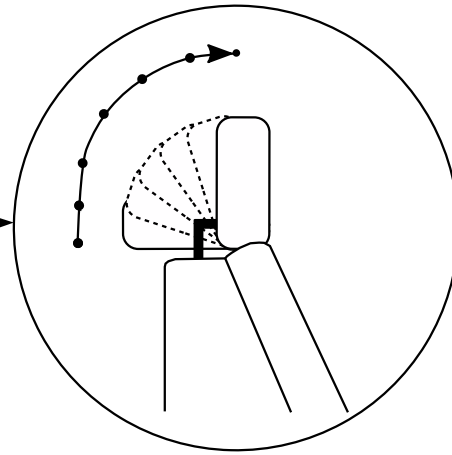

✓	V	X	Y	Z
	 <p>Input: 100-240V~,50/60Hz,1.6A Output: 29V=2A</p>	 <p>~ 3 m</p>	 <p>~ 120 cm</p>	
	1x	1x	1x	1x

0074

A-3 A-4

0064

- A-1
- A-2
- A-3
- A-4
- B-1
- B-2

0089

C-1 C-2

0090

- A-1
- A-2
- A-3
- A-4
- B-1
- B-2