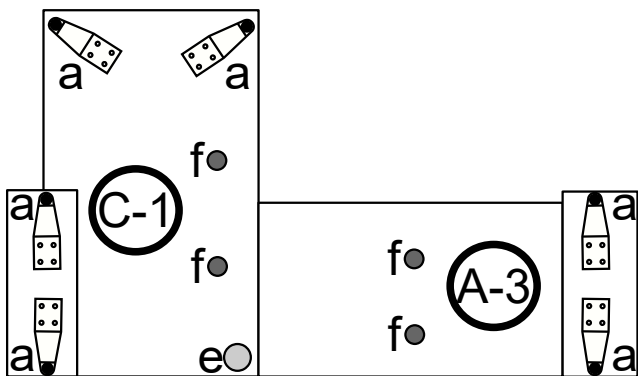

1

2

1 \ 2

1 + 0074

2 + 0074

3

0074

A-3 A-4

✓	V	X	Y	Z
	 <p>Input: 100-240V~,50/60Hz,1.6A Output: 29V=2A</p>	 <p>~ 3 m</p>	 <p>~ 120 cm</p>	
	1x	1x	1x	1x

0074

A-3 A-4

0064

- A-1
- A-2
- A-3
- A-4
- B-1
- B-2

0089

C-1 C-2

0090