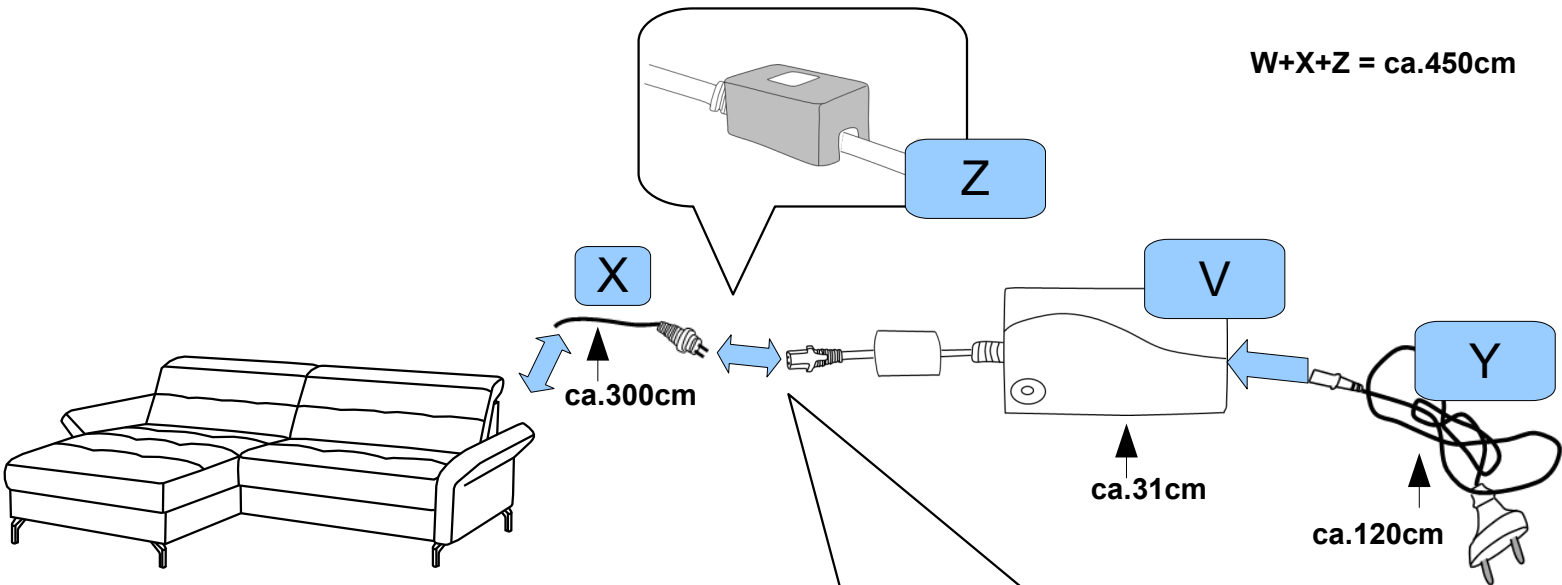

1

2

1 \ 2

1 + 0074

2 + 0074

3

0074

A-3 A-4

✓	V	X	Y	Z
	 <p>Input: 100-240V~,50/60Hz,1.6A Output: 29V=2A</p>	 <p>~ 3 m</p>	 <p>~ 120 cm</p>	
	1x	1x	1x	1x

0074

A-3 A-4

0064

- A-1
- A-2
- A-3
- A-4
- B-1
- B-2

0089

C-1 C-2

0090