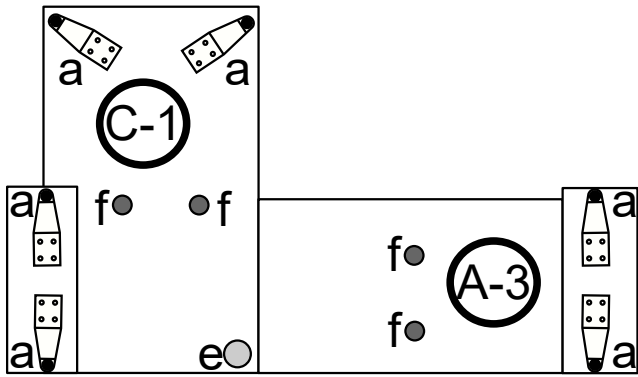

1

2

1 \ 2

1 + 0074

2 + 0074

3

0074

A-3 A-4

✓	V	X	Y	Z
	 <p>Input: 100-240V~,50/60Hz,1.6A Output: 29V=2A</p>	 <p>~ 3 m</p>	 <p>~ 120 cm</p>	
	1x	1x	1x	1x

0074

A-3 A-4

0064

- A-1
- A-2
- A-3
- A-4
- B-1
- B-2

0089

C-1 C-2

0090