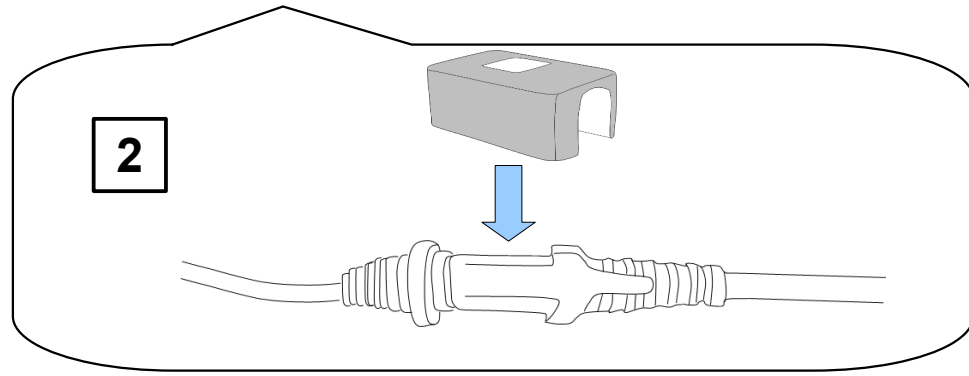

✓	V	X	Y	Z
	 <p>Input: 100-240V~,50/60Hz,1.6A Output: 29V=2A</p>	 <p>~ 3 m</p>	 <p>~ 120 cm</p>	
	1x	1x	1x	1x

0074

A-3 A-4

0064

- A-1
- A-2
- A-3
- A-4
- B-1
- B-2

0089

C-1 C-2

0090