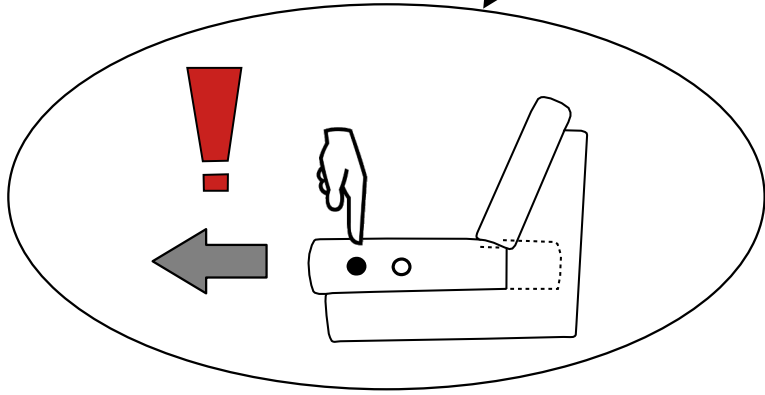

✓	V	X	Y	Z
	 <p>Input: 100-240V~,50/60Hz,1.6A Output: 29V=2A</p>	 <p>~ 3 m</p>	 <p>~ 120 cm</p>	
	1x	1x	1x	1x

0074

A-3 A-4

0064

- A-1
- A-2
- A-3
- A-4
- B-1
- B-2

0089

C-1 C-2

0090