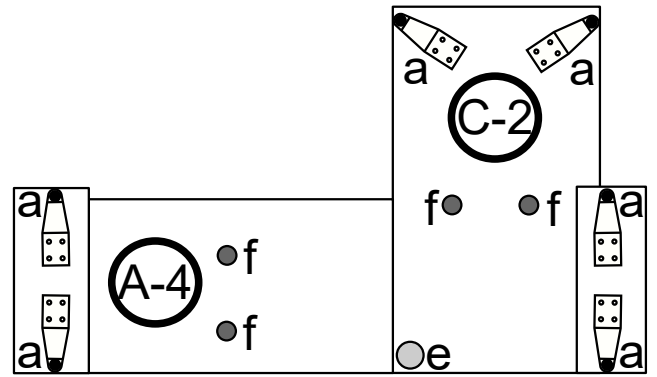

1

2

1 \ 2

1 + 0074

2 + 0074

3

0074

A-3 A-4

✓	V	X	Y	Z
	 <p>Input: 100-240V~,50/60Hz,1.6A Output: 29V=2A</p>	 <p>~ 3 m</p>	 <p>~ 120 cm</p>	
	1x	1x	1x	1x

0074

A-3 A-4

0064

- A-1
- A-2
- A-3
- A-4
- B-1
- B-2

0089

C-1 C-2

0090