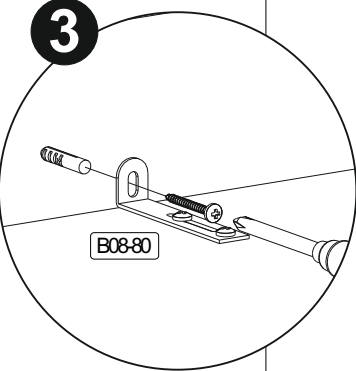

	 3,5x20		 3x16
B01-90 6x	B05-185 6x	B01-30 45x	

23

▶ SCAN ME

1

2

3

Achtung • Attention • Attenzione • Opgelet • Uwaga • Pozor • Figyelem • Atenție • Dikkat • Внимание	
(D)	Wandbefestigung dient als Kippschutz - unbedingt anbringen! Bei einigen Wandtypen kann ein Spezialdübel erforderlich sein!
(GB)	The wall fastening serves to prevent tipping - be absolutely sure to mount it! For certain wall types, a special wall plug may be necessary!
(FR)	La fixation murale sert de protection contre le basculement – à installer impérativement ! Pour certains types de murs il faut des chevilles spéciales !
(TR)	Duvardaki sabitleme, devrilmeye karşı bir emniyet tedbiridir ve mutlaka monte edilmelidir! Bazı duvar tiplerinde bunun için özel bir dübel gerekli olabilir!
(IT)	Il fissaggio alla parete serve da protezione anti-ribaltamento – attaccarla assolutamente! Per alcune strutture di parete può essere necessario un tassello speciale!
(NL)	Bevestiging aan de muur dient als kantelbescherming – zeker en vast bevestigen! Bij enkele muurtypes is een speciale plug misschien vereist!
(RU)	Обязательно установите крепление на стене во избежание опрокидывания! Для некоторых типов стен может потребоваться специальный дюбель!
(CZ)	Montáž na stěnu slouží jako ochrana proti převrnutí – bezpodmínečně umístěte! U některých typů stěn může být zapotřebí speciální hmoždinka!
(HU)	A termék a falhoz kel rögzíténi, különben az felborulhat! Egyes faltípusoknál speciális tiplit kell használni!
(RO)	Sistemul de fixare la perete servește ca protecție la răsturnare - de montat obligatoriu! Pentru unele tipuri de pereți este posibil să fie necesar un diblu special!
(PL)	Mocowanie do ściany jest jednocześnie zabezpieczeniem przed przewróceniem – koniecznie zamontować! Do niektórych rodzajów ścian konieczne zastosować specjalne kołki mocujące.
(SK)	Upevnenie na stenu slúži ako ochrana proti prevráteniu – bezpodmienečne použite! Pre niektoré druhy stien môže byť potrebná špeciálna hmoždinka!