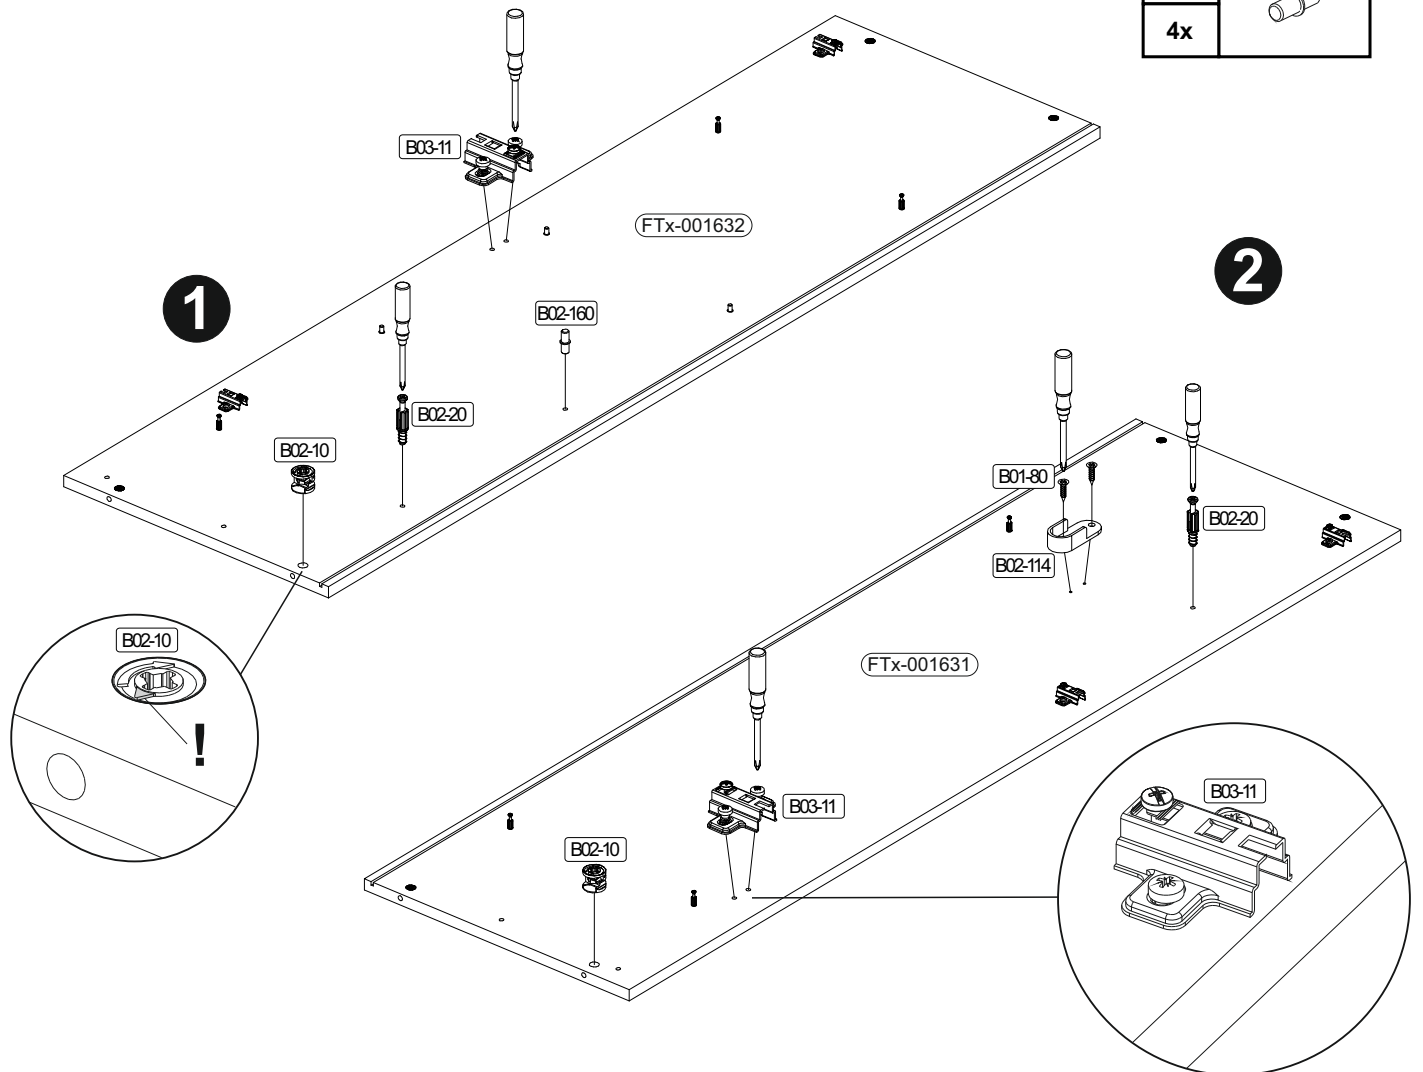

1

0800-4er
Füße Quadrat
MA1-00207

0800-4er
Füße Holz
MA1-00348

4

	B02-10		B02-20	
	4x	ø15x12mm	6x	

5

	B02-10		B02-20		B03-11		B02-114		B01-80	
	8x	ø15x12mm	8x		6x		1x		2x	3,5x13
									B02-160	
									4x	

6

	B02-10		B02-20		B03-11		B02-114		B01-80	
	4x	ø15x12mm	4x		3x		1x		2x	3,5x13
									B02-160	
									4x	

1

180°

2

7

	B03-43		B03-42		B01-80	
	6x		3x		18x	3,5x13

1