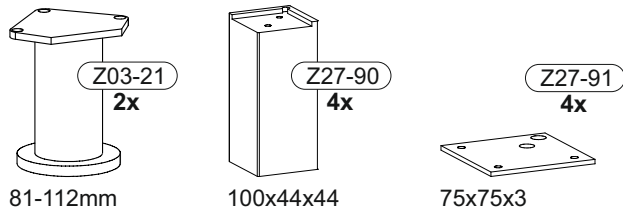

BT1-00471 Colli 1/1

B01-33		B01-172	
18x	4,0x17	8x	4,5x40

Colli 1/1

1

B01-172	
8x	4,5x40

2

B01-33	
18x	4,0x17