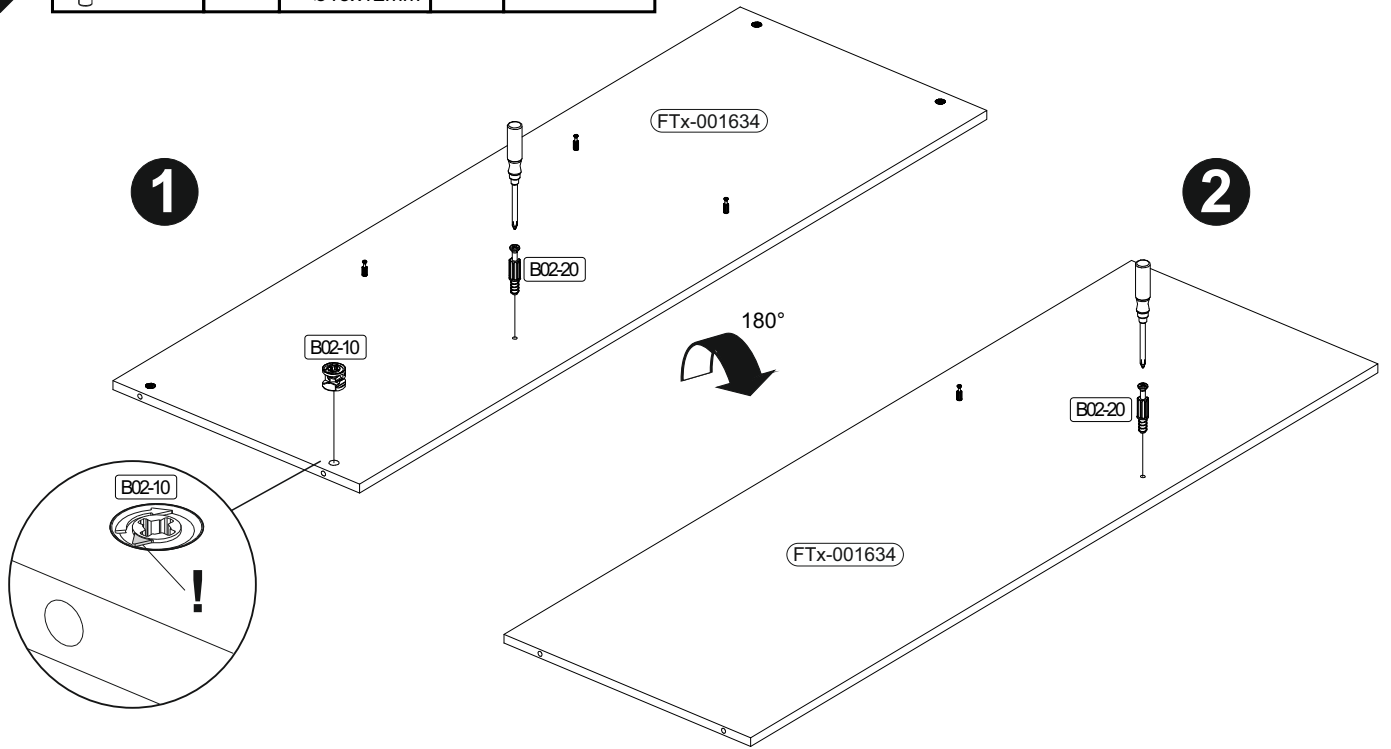

1

0800-4er
Füße Quadrat
MA1-00207

0800-4er
Füße Holz
MA1-00348

4

	B02-10		B02-20	
	4x	ø15x12mm	6x	

5

	B02-10		B02-20		B03-11		B02-114		B01-80	
	8x	ø15x12mm	8x		6x		1x		2x	3,5x13
									B02-160	
									4x	

6

	B02-10		B02-20		B03-11		B02-114		B01-80	
	4x	ø15x12mm	4x		3x		1x		2x	3,5x13
									B02-160	
									4x	

1

180°

2

7

	B03-43		B03-42		B01-80	
	6x		3x		18x	3,5x13

1