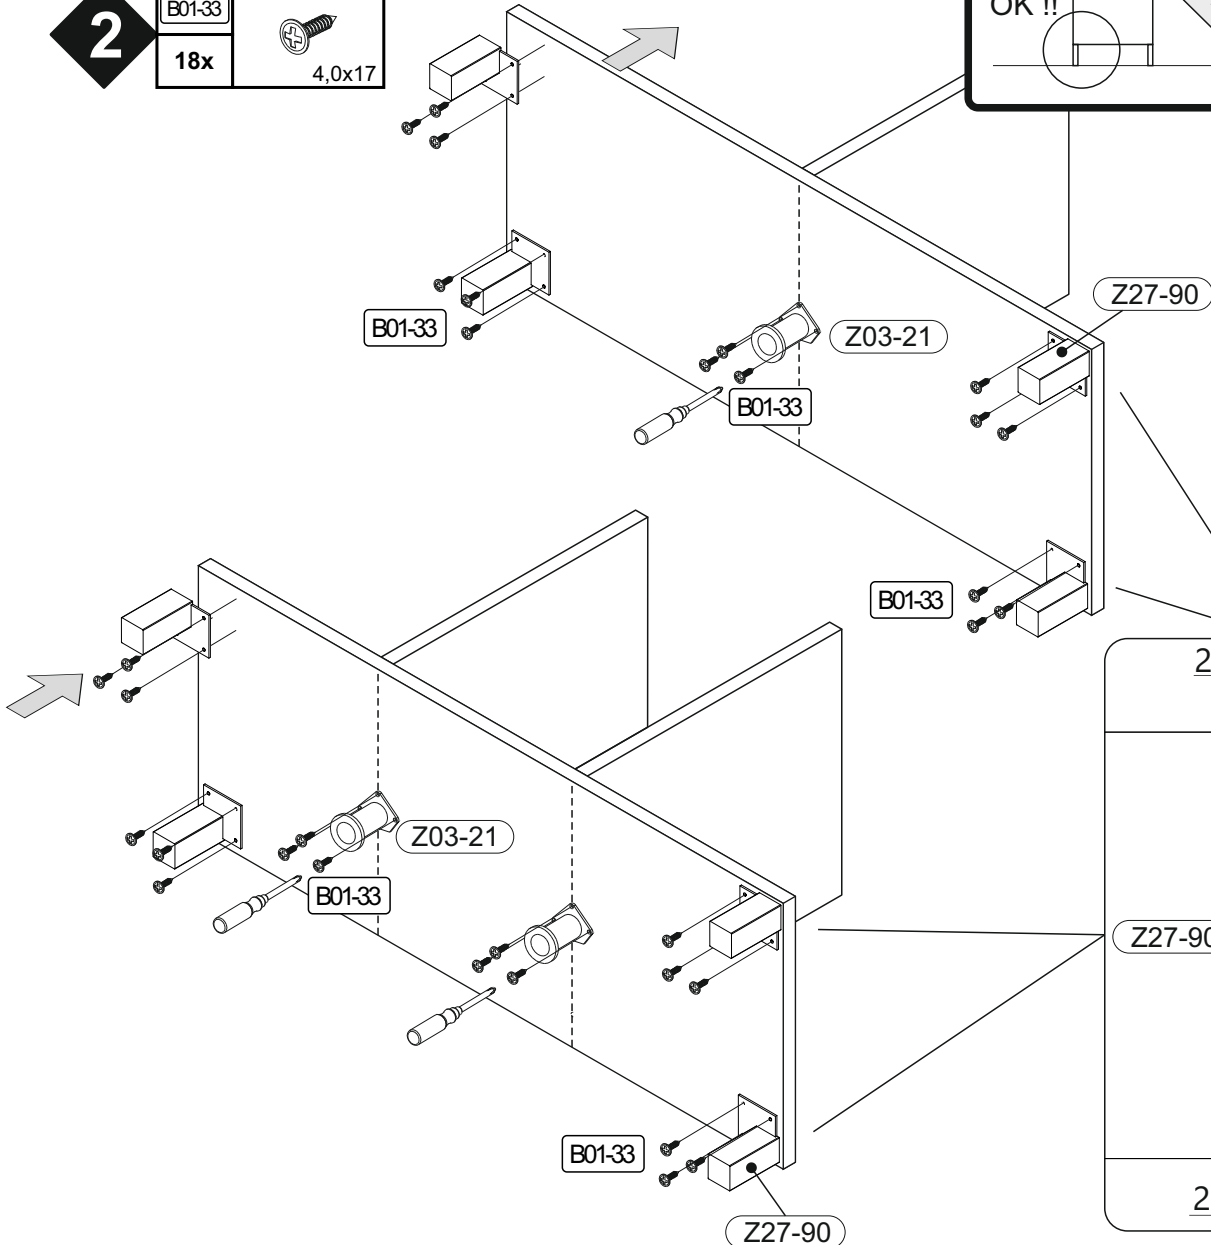

BT1-00471 Colli 1/1

B01-33		B01-172	
18x	4,0x17	8x	4,5x40

Colli 1/1

1

B01-172	
8x	4,5x40

2

B01-33	
18x	4,0x17

REPC-Nr.:

Service • Assistenza • Dienstverlening • Serwis
Servis • Szerviz • Сервисная служба

Artikel.-Nr.:

0800-Griffe

6er Holz 192mm

Montageanleitung.-Nr.:

MA1-00466

SCAN ME

Das Ersatzteil-Anforderungsformular finden Sie auf
The replacement parts requisition form you find on
<https://www.maeusbacher.de/ersatzteile/>