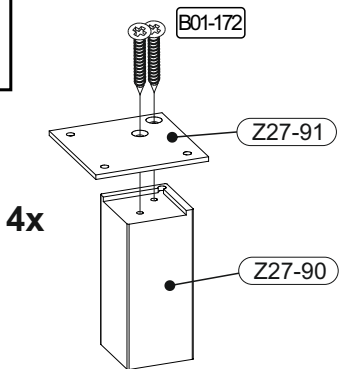

BT1-00471 Colli 1/1

B01-33		B01-172	
18x	4,0x17	8x	4,5x40

Colli 1/1

1

B01-172	
8x	4,5x40

2

B01-33	
18x	4,0x17

REPC-Nr.:

Service • Assistenza • Dienstverlening • Serwis
Servis • Szerviz • Сервисная служба

Artikel.-Nr.:

0800-Griffe

6er Holz 192mm

Montageanleitung.-Nr.:

MA1-00466

SCAN ME

Das Ersatzteil-Anforderungsformular finden Sie auf
The replacement parts requisition form you find on
<https://www.maeusbacher.de/ersatzteile/>