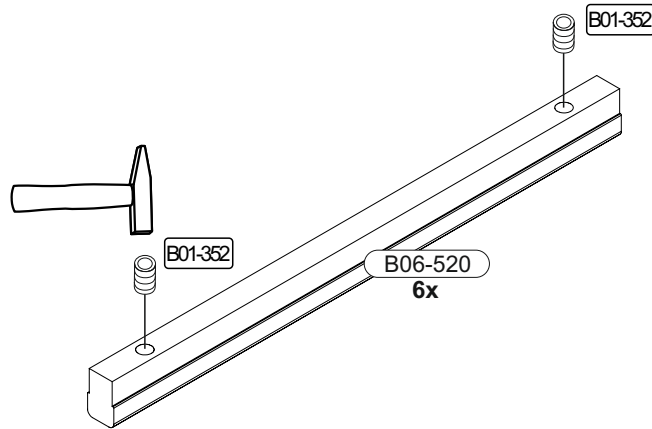

Service • Assistenza • Dienstverlening • Serwis
Servis • Szerviz • Сервисная служба

Artikel.-Nr.:

0800-Griffe

6er Holz 192mm

Montageanleitung.-Nr.:

MA1-00466

SCAN ME

Das Ersatzteil-Anforderungsformular finden Sie auf
The replacement parts requisition form you find on
<https://www.maeusbacher.de/ersatzteile/>

BT1-00558 Colli 1/1

B01-37		
1x	4,5x25	
B01-329		
12x	M4x22	
B01-352		
12x	M4	

Colli 1/1

1	B01-352	
	12x	

2	B01-37		B01-329	
	1x	4,5x25	12x	M4x22