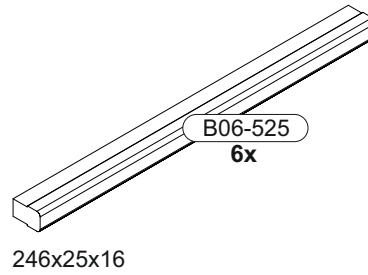

BT1-00558 Colli 1/1

B01-37		
1x	4,5x25	
B01-329		
12x	M4x22	
B01-352		
12x	M4	

Colli 1/1