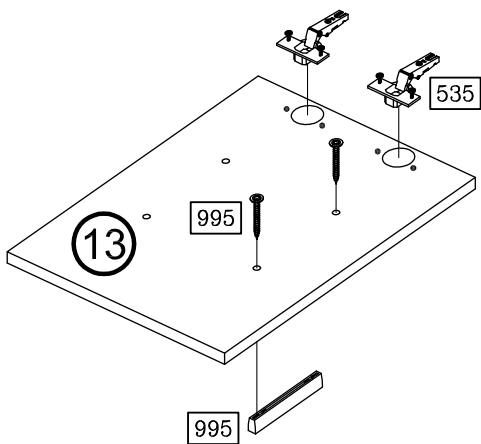

**PL** Instrukcja montażu

**SK** Návod na montáž

**RO** Instrucțiuni de montaj

**RU** ИНСТРУКЦИЯ ПО МОНТАЖУ

Art. Nr. 3430

SHOP

Art. Nr. 3430

	<b>58</b> <b>4x</b>		<b>102</b> <b>12x</b>
Ø 15 / 5,3		3,5 x 35	
	<b>142</b> <b>8x</b>		<b>143</b> <b>8x</b>
Ø 15 x 11,5		6 x 44	
	<b>148</b> <b>4x</b>		<b>528</b> <b>6x</b>
	<b>535</b> <b>4x</b>		<b>906</b> <b>40x</b>
		2,7 x 20	
	<b>916</b> <b>16x</b>		<b>995</b> <b>2x</b>

1

2

3

3430-1210

2/4

**4****5****6****8****7****9**