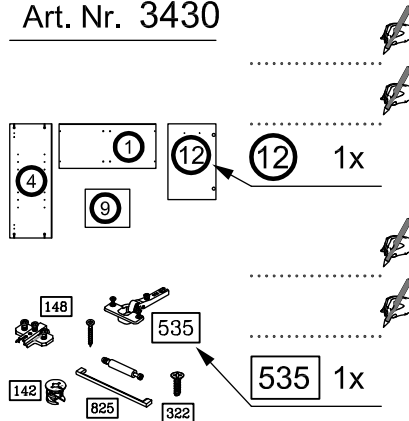

**D** Montageanleitung

**F** Notice de montage

**NL** Handleiding voor de montage

**CZ** Montážní návod

**HU** Szerelési útmutató

**TR** Montaj talimatı

**GB** Assembly instructions

**I** Istruzione di montaggio

**PL** Instrukcja montażu

**SK** Návod na montáž

**RO** Instrucțiuni de montaj

**RU** ИНСТРУКЦИЯ ПО МОНТАЖУ

Art. Nr. 3430

SHOP

Art. Nr. 3430

	<b>58</b> <b>4x</b>		<b>102</b> <b>12x</b>
Ø 15 / 5,3		3,5 x 35	
	<b>142</b> <b>8x</b>		<b>143</b> <b>8x</b>
Ø 15 x 11,5		6 x 44	
	<b>148</b> <b>4x</b>		<b>528</b> <b>6x</b>
	<b>535</b> <b>4x</b>		<b>906</b> <b>40x</b>
		2,7 x 20	
	<b>916</b> <b>16x</b>		<b>995</b> <b>2x</b>

1

2

3

3430-1210

2/4

**4****5****6****8****7****9**