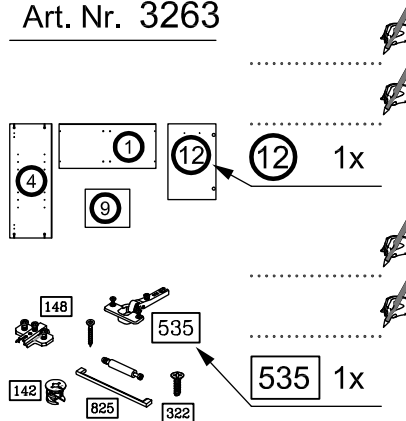

**CZ** Monzážní návod

**HU** Szerelési útmutató

**TR** Montaj talimatı

**GB** Assembly instructions

**I** Istruzione di montaggio

**PL** Instrukcja montaży

**SK** Návod na montáž

**RO** Instrucțiuni de montaj

**RU** ИНСТРУКЦИЯ ПО МОНТАЖУ

Art. Nr. 3263

Art. Nr. 3263

	<b>102</b> 8x		<b>142</b> 8x
3,5 x 35		Ø 15 x 11,5	
	<b>143</b> 8x		<b>148</b> 3x
6 x 44			
	<b>528</b> 4x		<b>535</b> 3x
	<b>906</b> 46x		<b>916</b> 16x
2,7 x 20			
	<b>990</b> 1x		