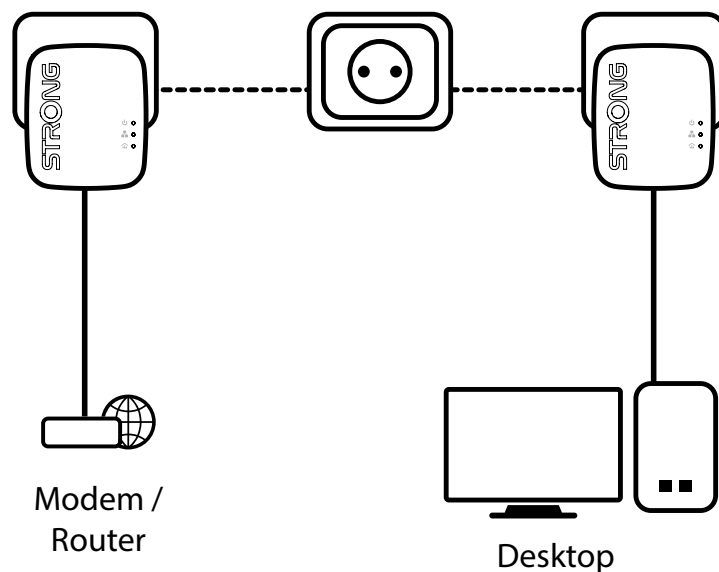

STRONG

POWERLINE 600 KIT MINI

Hardware

Normen:	HomePlug AV™, IEEE802.3, IEEE802.3u
Ethernet-Schnittstelle:	1x Ethernet-Port (10/100 Mbit/s)
Button:	Verbinden & Sicher/Zurücksetzen
LEDs:	Strom, Powerline, Ethernet
Sicherheit:	128 Bit AES
Bereich:	Bis zu 300 Meter über Stromkreis
Häufigkeit:	2 MHz ~ 68 MHz
Größe (BxTxH):	63 x 68 x 75 mm
Gewicht in kg:	0,079

Sonstiges

Zertifizierung:	CE
Lieferumfang:	2x Powerline 600 Adapter Mini, 2x Ethernet Kabel Schnellinstallationsanleitung, Garantiekarte
Systemanforderungen:	RJ45 Ethernet-Anschluss
Stromversorgung : 100 ~ 240 V AC, 50/60 Hz	
Umgebung:	Betriebstemperatur: 0 °C ~ +40 °C Lagertemperatur: 40 °C ~ +70 °C Betriebsfeuchtigkeit: 10%~90% nicht kondensierend Lagerfeuchtigkeit: 5%~90% nicht kondensierend

EAN POWERL600DUOMINI: 9120072375682
PCB: 10