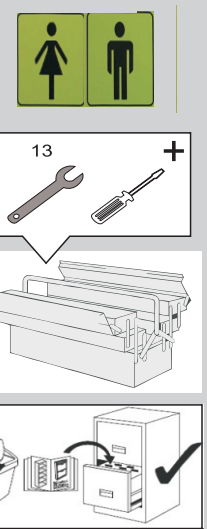

RICE CORD

- | | |
|----------------------------------|--------------------------------|
| (DE) Montageanleitung | (IT) Istruzioni di montaggio |
| (PL) Instrukcja montażu | (FR) Notice de montage |
| (NL) Handleiding voor de montage | (RO) Instrucțiuni de asamblare |
| (GB) Assembly instructions | (SK) Montážny návod |
| (TR) Montaj talimatı | (CZ) Montážní návod |
| (RU) Инструкция по монтажу | (HU) Szerelési útmutató |

3 x (8x90) a	3 x (8x100) h	4 x (8x80) d	10 x M8 c	8 x (M6x40) e	4 x f	1 X y	8 x g
12 x w	10 x z	10 x Ø8 b	1 x v	2 x k	5x s	2x t	1x u
2x m							

RICE CORD

- | | |
|----------------------------------|--------------------------------|
| (DE) Montageanleitung | (IT) Istruzioni di montaggio |
| (PL) Instrukcja montażu | (FR) Notice de montage |
| (NL) Handleiding voor de montage | (RO) Instrucțiuni de asamblare |
| (GB) Assembly instructions | (SK) Montážny návod |
| (TR) Montaj talimatı | (CZ) Montážní návod |
| (RU) Инструкция по монтажу | (HU) Szerelési útmutató |

3 x (8x90) a	3 x (8x100) h	4 x (8x80) d	10 x M8 c	8 x (M6x40) e	4 x f	1 X y	8 x g
12 x w	10 x z	10 x Ø8 b	1 x v	2 x k	5x s	2x t	1x u
2x m							