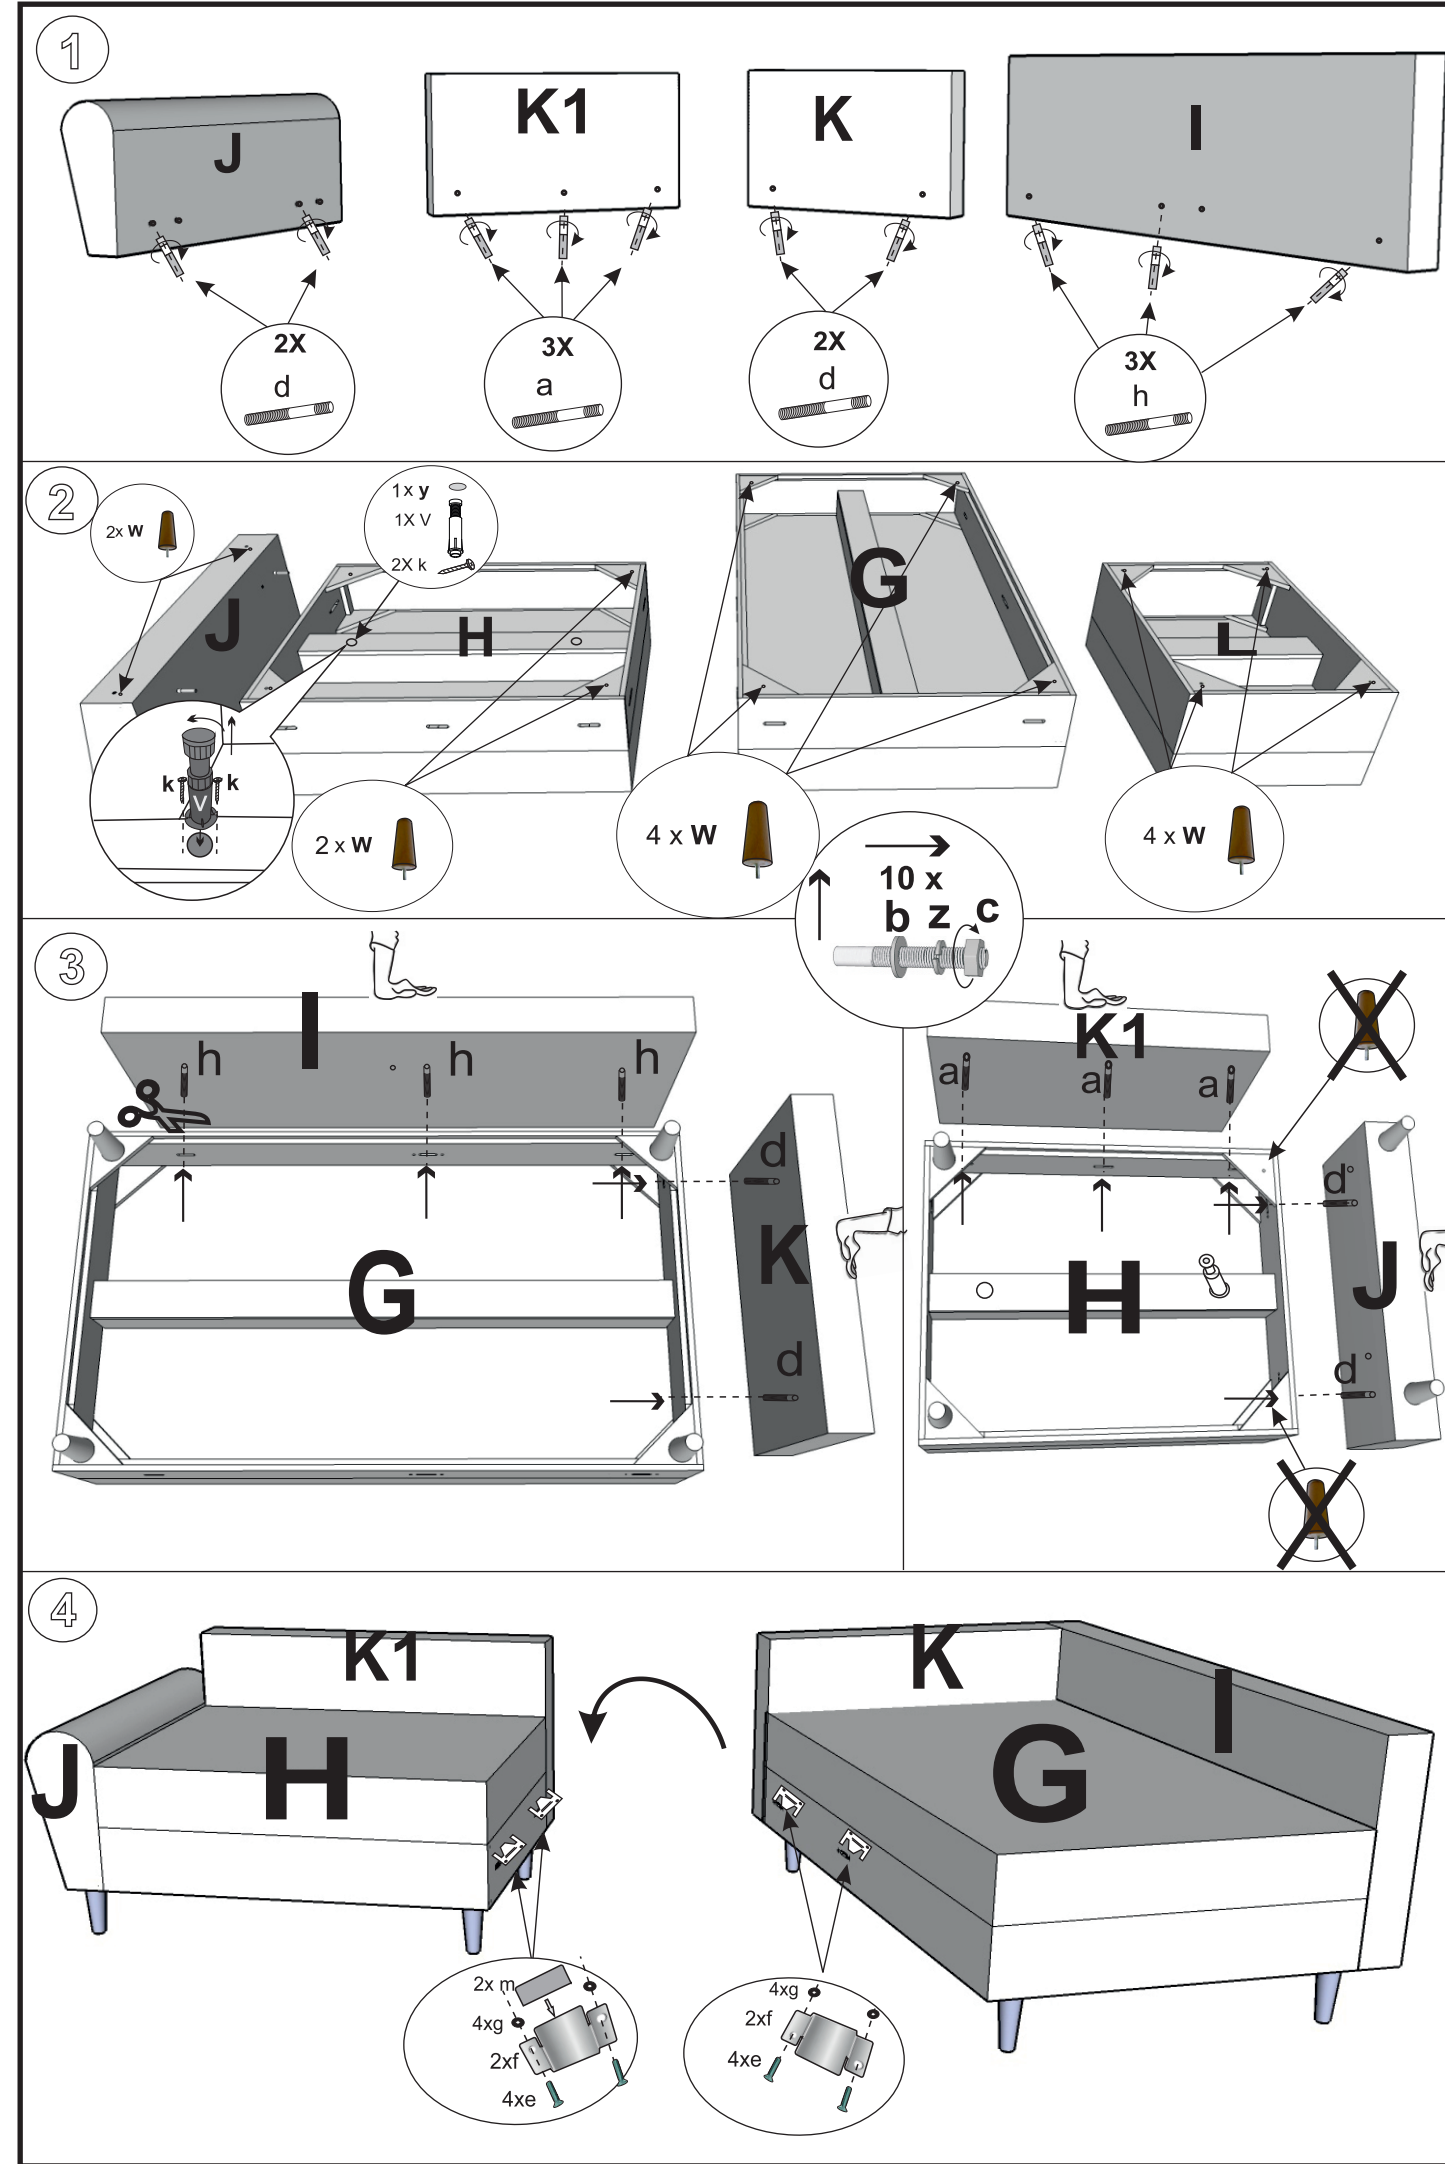

RICE CORD

- | | |
|----------------------------------|--------------------------------|
| (DE) Montageanleitung | (IT) Istruzioni di montaggio |
| (PL) Instrukcja montażu | (FR) Notice de montage |
| (NL) Handleiding voor de montage | (RO) Instrucțiuni de asamblare |
| (GB) Assembly instructions | (SK) Montážny návod |
| (TR) Montaj talimatı | (CZ) Montážní návod |
| (RU) Инструкция по монтажу | (HU) Szerelési útmutató |

3 x (8x90) a	3 x (8x100) h	4 x (8x80) d	10 x M8 c	8 x (M6x40) e	4 x f	1 X y	8 x g
12 x w	10 x z	10 x Ø8 b	1 x v	2 x k	5x s	2x t	1x u
2x m							

RICE CORD

- | | |
|----------------------------------|--------------------------------|
| (DE) Montageanleitung | (IT) Istruzioni di montaggio |
| (PL) Instrukcja montażu | (FR) Notice de montage |
| (NL) Handleiding voor de montage | (RO) Instrucțiuni de asamblare |
| (GB) Assembly instructions | (SK) Montážny návod |
| (TR) Montaj talimatı | (CZ) Montážní návod |
| (RU) Инструкция по монтажу | (HU) Szerelési útmutató |

3 x (8x90) a	3 x (8x100) h	4 x (8x80) d	10 x M8 c	8 x (M6x40) e	4 x f	1 X y	8 x g
12 x w	10 x z	10 x Ø8 b	1 x v	2 x k	5x s	2x t	1x u
2x m							