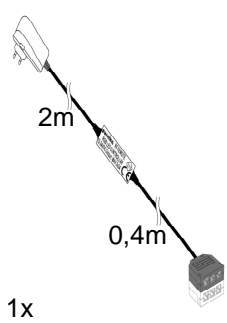

TOBI (2AL-3HO) (3HO-2AL) LED

(2AL-3HO)