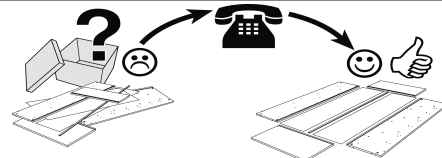

TOBI (2AL-3HO) (3HO-2AL) LED

(DE)	Montageanleitung	(IT)	Istruzioni di montaggio
(PL)	Instrukcja montażu	(FR)	Notice de montage
(NL)	Handleiding voor de montage	(RO)	Instructiuni de asamblare
(GB)	Assembly instructions	(SK)	Montážny návod
(TR)	Montaj talimatı	(CZ)	Montážní návod
(RU)	Инструкция по монтажу	(HU)	Szerelési útmutató

Service - Servis - Dienstverlening - Servis - Serwis - Сервисная служба - Servizio - Service
Serviciu - Služby - Szolgáltatás

Name - Nazwa - Naam - Name - Isim - название
Nome - Nom - Numele - Meno - Jméno - Neve

TOBI (2AL-3HO) (3HO-2AL) LED