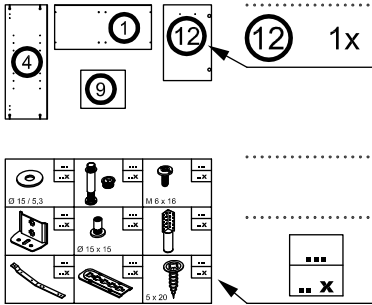

Art. Nr. 6698-E