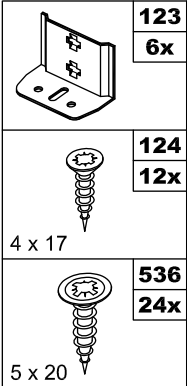

Art. Nr. 6698-E