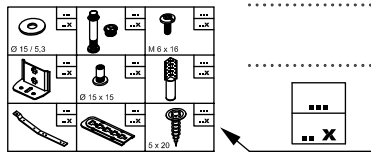

**TR** Montaj talimatı

**GB** Assembly instructions

**I** Istruzione di montaggio

**PL** Instrukcja montaży

**SK** Návod na montáž

**RO** Instrucțiuni de montaj

**RU** ИНСТРУКЦИЯ ПО МОНТАЖУ

Art. Nr. 6800

Art. Nr. 6800

|             |                          |
|-------------|--------------------------|
|             | <b>142</b><br><b>8x</b>  |
| Ø 15 x 11,5 |                          |
|             | <b>143</b><br><b>8x</b>  |
| 6 x 44      |                          |
|             | <b>196</b><br><b>8x</b>  |
| 4x15        |                          |
|             | <b>551</b><br><b>16x</b> |
| 3,5 x 35    |                          |
|             | <b>660</b><br><b>4x</b>  |